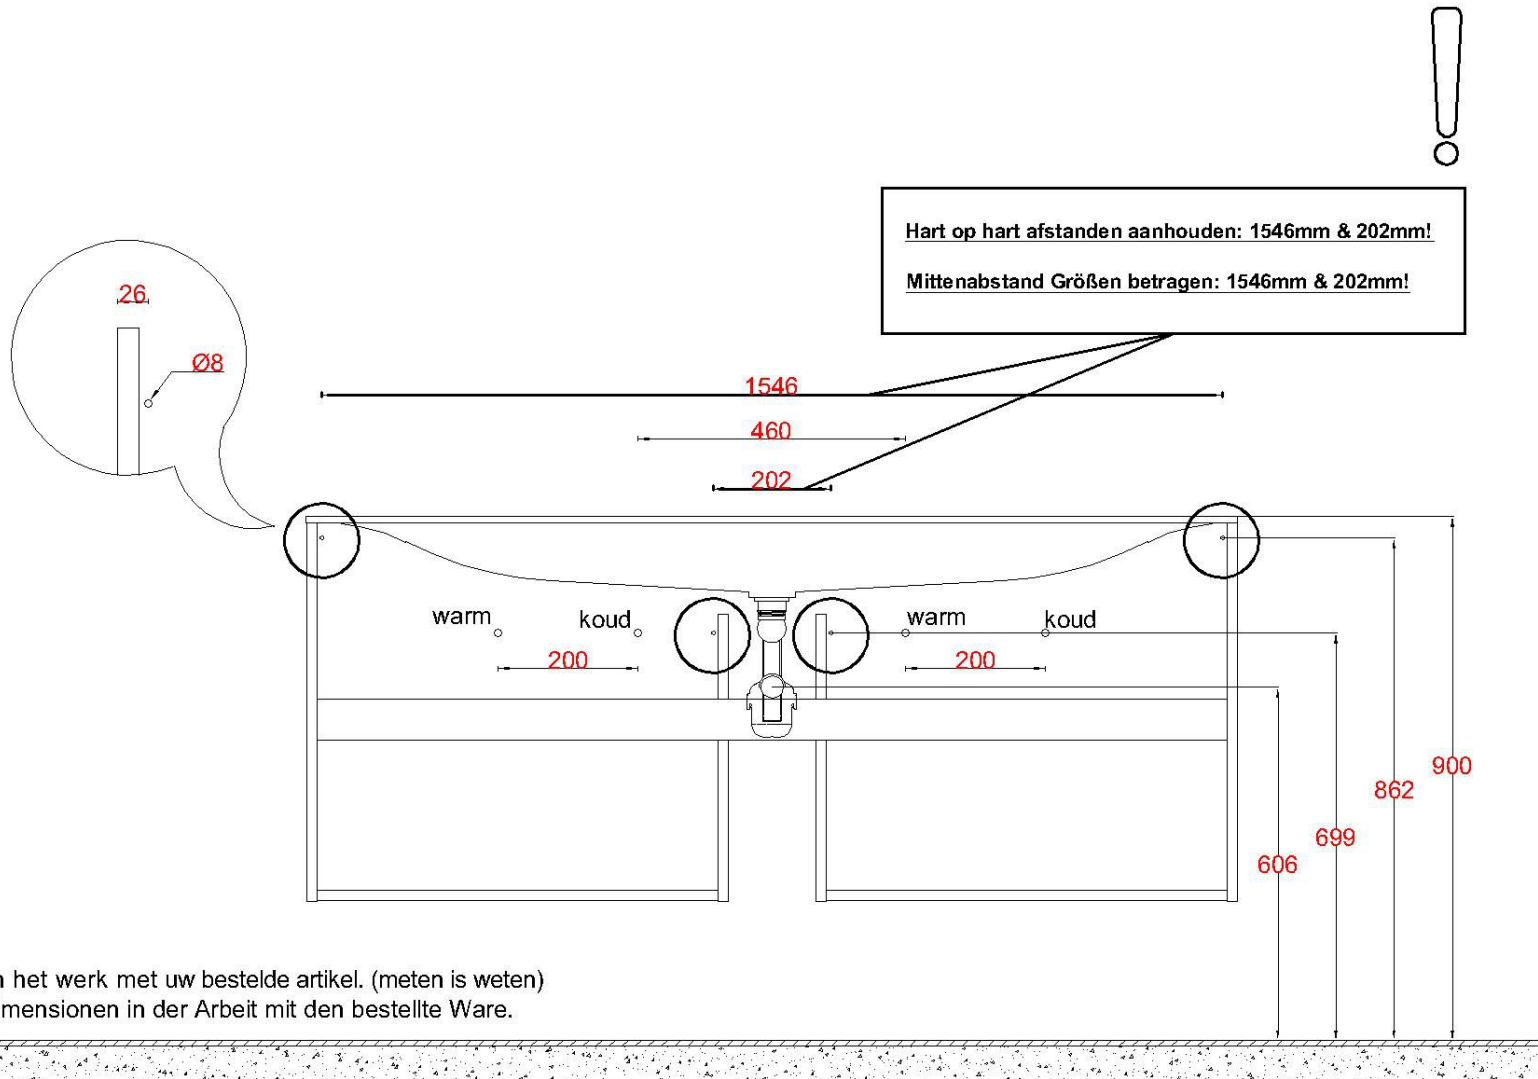

Wastafelblad

WK 865 GBVL & WK 865 GBVR + 500.278.00.1

LET OP: Controleer maten altijd in het werk met uw bestelde artikel. (meten is weten)
ACHTUNG: Prüfen Sie stets die Dimensionen in der Arbeit mit den bestellte Ware.