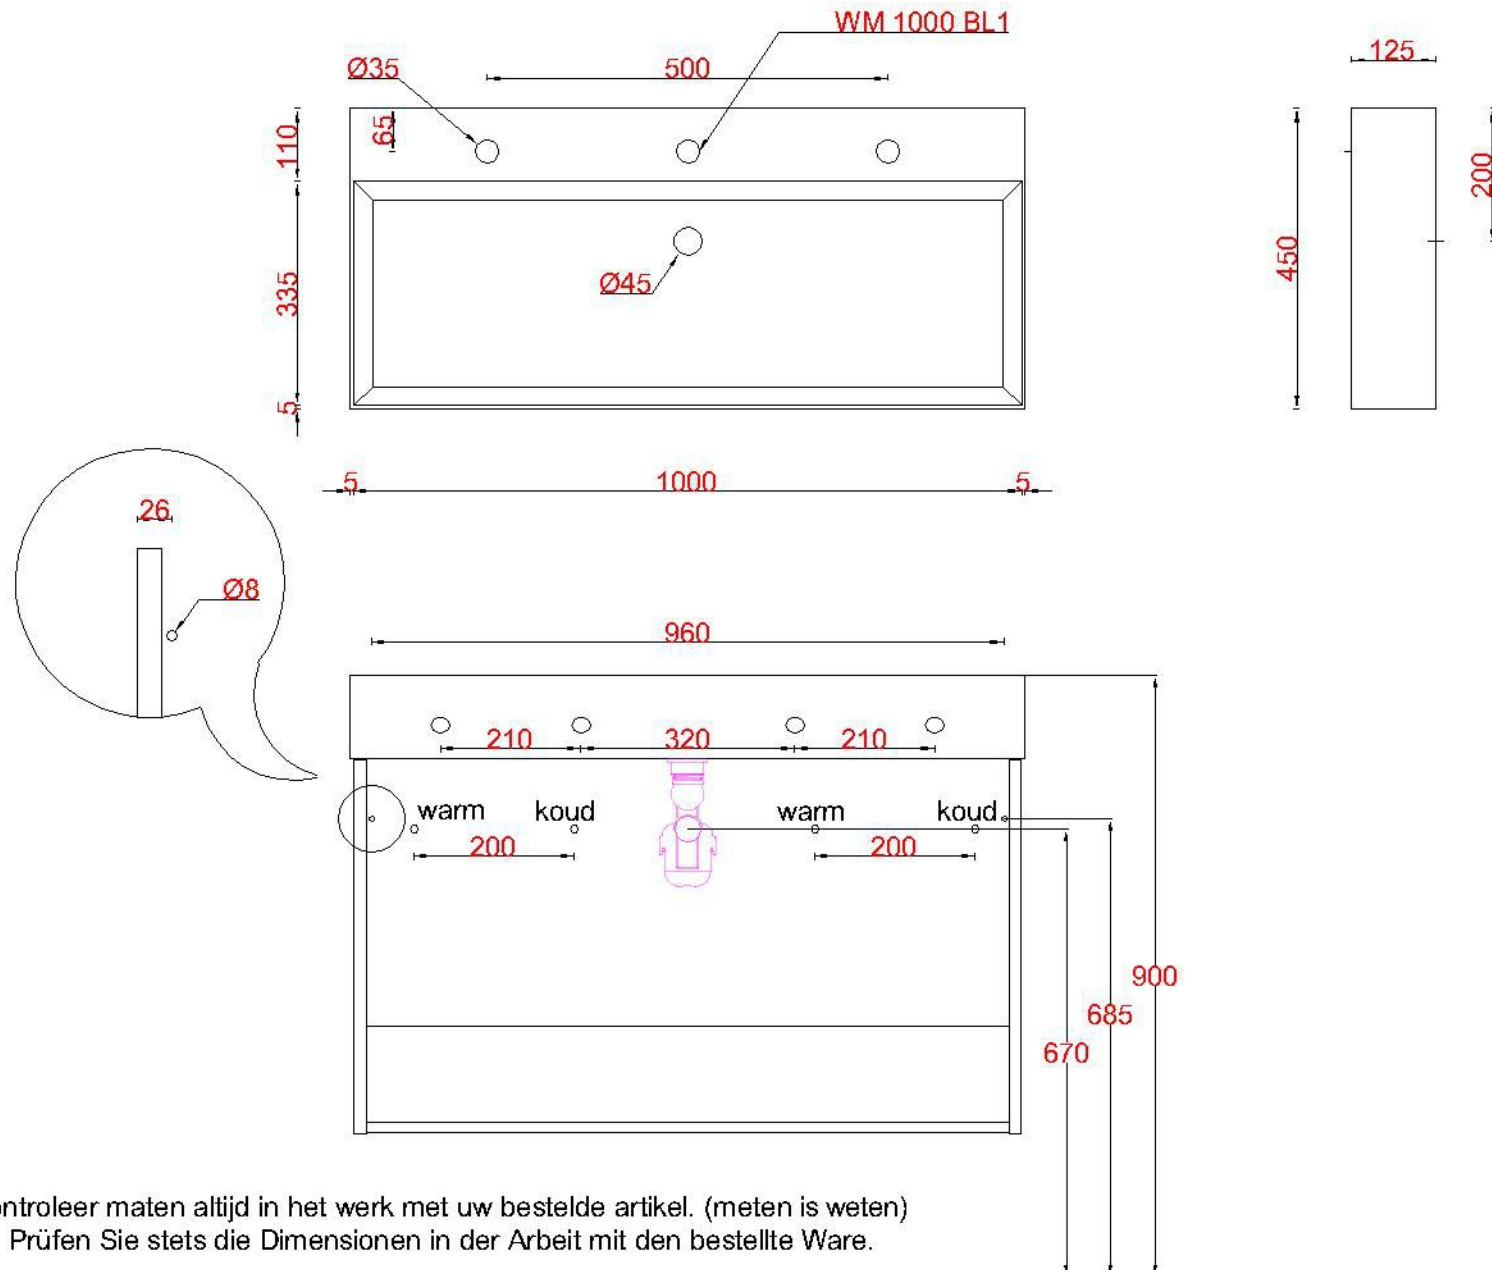

Wastafelblad

WK 1000 BLO + WM 1000 BL2

LET OP: Controleer maten altijd in het werk met uw bestelde artikel. (meten is weten)
ACHTUNG: Prüfen Sie stets die Dimensionen in der Arbeit mit den bestellte Ware.