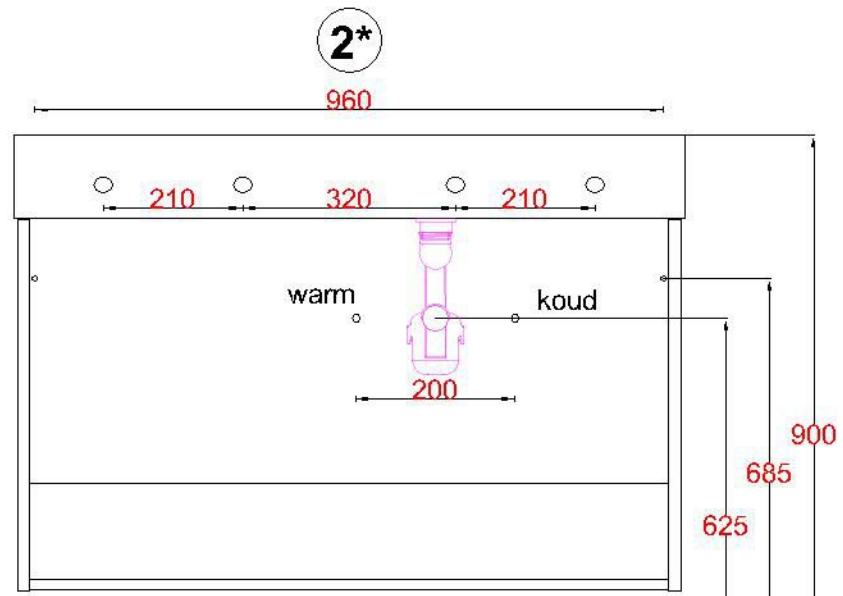

# Wastafelblad

**1\***

WK 1025 BL + WM 1000 BLL1

**2\***

WK 1000 BL + WM 1000 BLL1

WK 1002 BL + WM 1000 BLL1

**WK 1005 BLL + WM 1000 BLL1**

WK 1065 BL + WM 1000 BLL1

WK 1066 BL + WM 1000 BLL1

**LET OP:** Controleer maten altijd in het werk met uw bestelde artikel. (meten is weten)

**ACHTUNG:** Prüfen Sie stets die Dimensionen in der Arbeit mit den bestellte Ware.