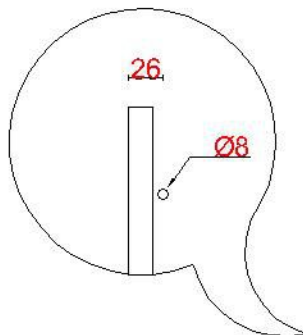

# Wastafelblad

**1\***

WK 1025 BL + WM 1000 BLL1

**2\***

WK 1000 BL + WM 1000 BLL1

WK 1002 BL + WM 1000 BLL1

**WK 1005 BLL + WM 1000 BLL1**

WK 1065 BL + WM 1000 BLL1

WK 1066 BL + WM 1000 BLL1

**LET OP:** Controleer maten altijd in het werk met uw bestelde artikel. (meten is weten)

**ACHTUNG:** Prüfen Sie stets die Dimensionen in der Arbeit mit den bestellte Ware.