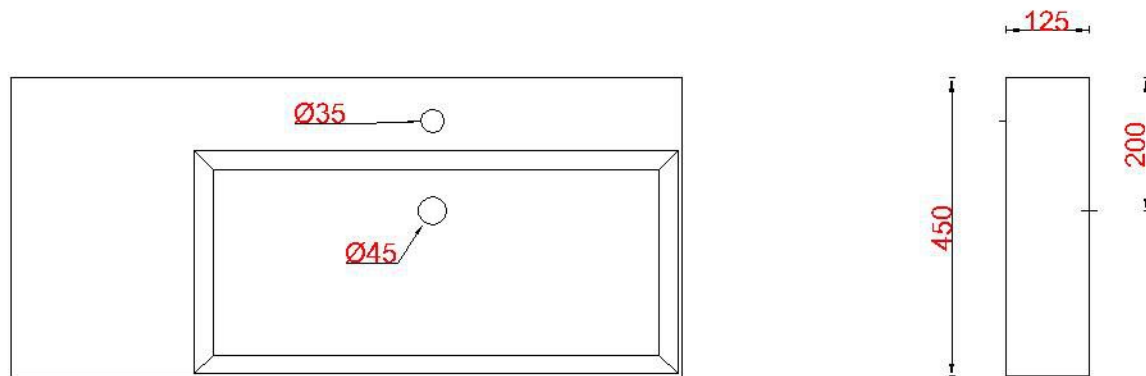

# Wastafelblad

**1\***

WK 1025 BL + WM 1000 BLL1

**2\***

WK 1000 BL + WM 1000 BLL1

WK 1002 BL + WM 1000 BLL1

**WK 1005 BLL + WM 1000 BLL1**

WK 1065 BL + WM 1000 BLL1

WK 1066 BL + WM 1000 BLL1

**LET OP:** Controleer maten altijd in het werk met uw bestelde artikel. (meten is weten)

**ACHTUNG:** Prüfen Sie stets die Dimensionen in der Arbeit mit den bestellte Ware.