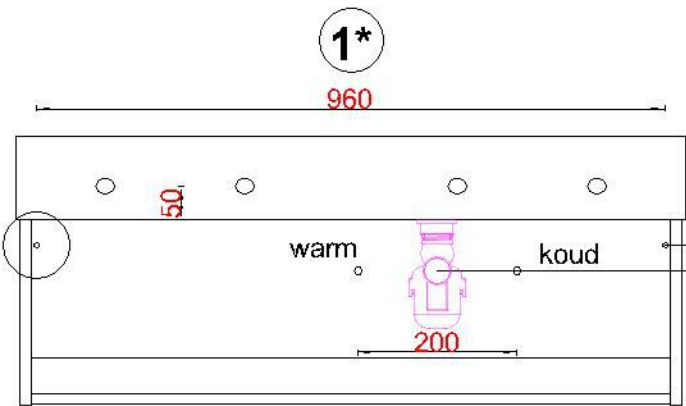

# Wastafelblad

**1\***

WK 1025 BL + WM 1000 BLL1

**2\***

WK 1000 BL + WM 1000 BLL1

WK 1002 BL + WM 1000 BLL1

**WK 1005 BLL + WM 1000 BLL1**

WK 1065 BL + WM 1000 BLL1

WK 1066 BL + WM 1000 BLL1

**LET OP:** Controleer maten altijd in het werk met uw bestelde artikel. (meten is weten)

**ACHTUNG:** Prüfen Sie stets die Dimensionen in der Arbeit mit den bestellte Ware.