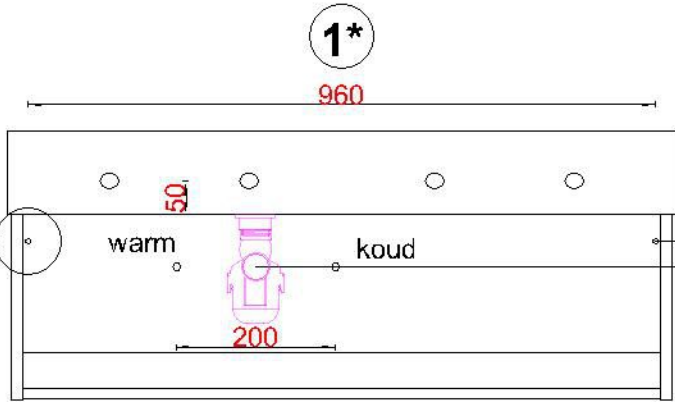

# Wastafelblad

**1\***

WK 1025 BL + WM 1000 BLR1

**2\***

WK 1000 BL + WM 1000 BLR1

WK 1002 BL + WM 1000 BLR1

**WK 1005 BLR + WM 1000 BLR1**

WK 1065 BL + WM 1000 BLR1

WK 1066 BL + WM 1000 BLR1

**LET OP:** Controleer maten altijd in het werk met uw bestelde artikel. (meten is weten)  
**ACHTUNG:** Prüfen Sie stets die Dimensionen in der Arbeit mit den bestellte Ware.