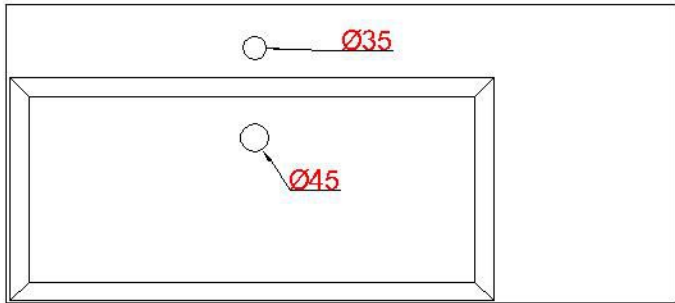

# Wastafelblad

**1\***

WK 1025 BL + WM 1000 BLR1

**2\***

WK 1000 BL + WM 1000 BLR1

WK 1002 BL + WM 1000 BLR1

**WK 1005 BLR + WM 1000 BLR1**

WK 1065 BL + WM 1000 BLR1

WK 1066 BL + WM 1000 BLR1

**LET OP:** Controleer maten altijd in het werk met uw bestelde artikel. (meten is weten)  
**ACHTUNG:** Prüfen Sie stets die Dimensionen in der Arbeit mit den bestellte Ware.