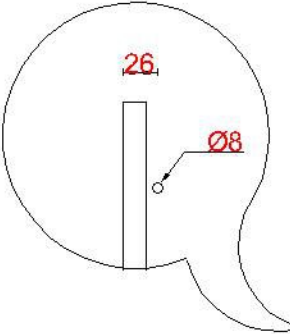

# Wastafelblad

**1\***

WK 1025 BL + WM 1000 BLR1

**2\***

WK 1000 BL + WM 1000 BLR1

WK 1002 BL + WM 1000 BLR1

**WK 1005 BLR + WM 1000 BLR1**

WK 1065 BL + WM 1000 BLR1

WK 1066 BL + WM 1000 BLR1

**LET OP:** Controleer maten altijd in het werk met uw bestelde artikel. (meten is weten)  
**ACHTUNG:** Prüfen Sie stets die Dimensionen in der Arbeit mit den bestellte Ware.