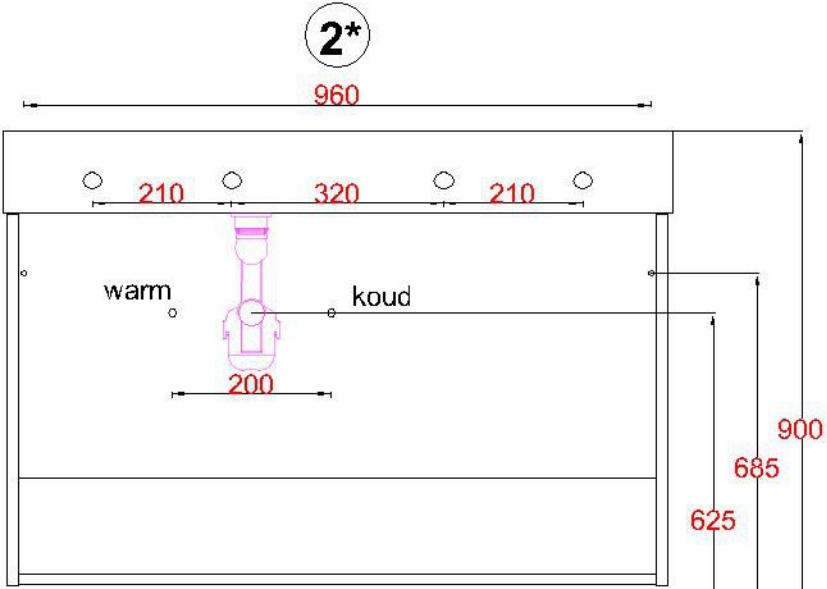

# Wastafelblad

**1\***

WK 1025 BL + WM 1000 BLR1

**2\***

WK 1000 BL + WM 1000 BLR1

WK 1002 BL + WM 1000 BLR1

**WK 1005 BLR + WM 1000 BLR1**

WK 1065 BL + WM 1000 BLR1

WK 1066 BL + WM 1000 BLR1

**LET OP:** Controleer maten altijd in het werk met uw bestelde artikel. (meten is weten)  
**ACHTUNG:** Prüfen Sie stets die Dimensionen in der Arbeit mit den bestellte Ware.