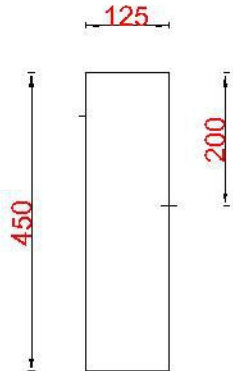

# Wastafelblad

**1\***

WK 1025 BL + WM 1000 BLR1

**2\***

WK 1000 BL + WM 1000 BLR1

WK 1002 BL + WM 1000 BLR1

**WK 1005 BLR + WM 1000 BLR1**

WK 1065 BL + WM 1000 BLR1

WK 1066 BL + WM 1000 BLR1

**LET OP:** Controleer maten altijd in het werk met uw bestelde artikel. (meten is weten)  
**ACHTUNG:** Prüfen Sie stets die Dimensionen in der Arbeit mit den bestellte Ware.