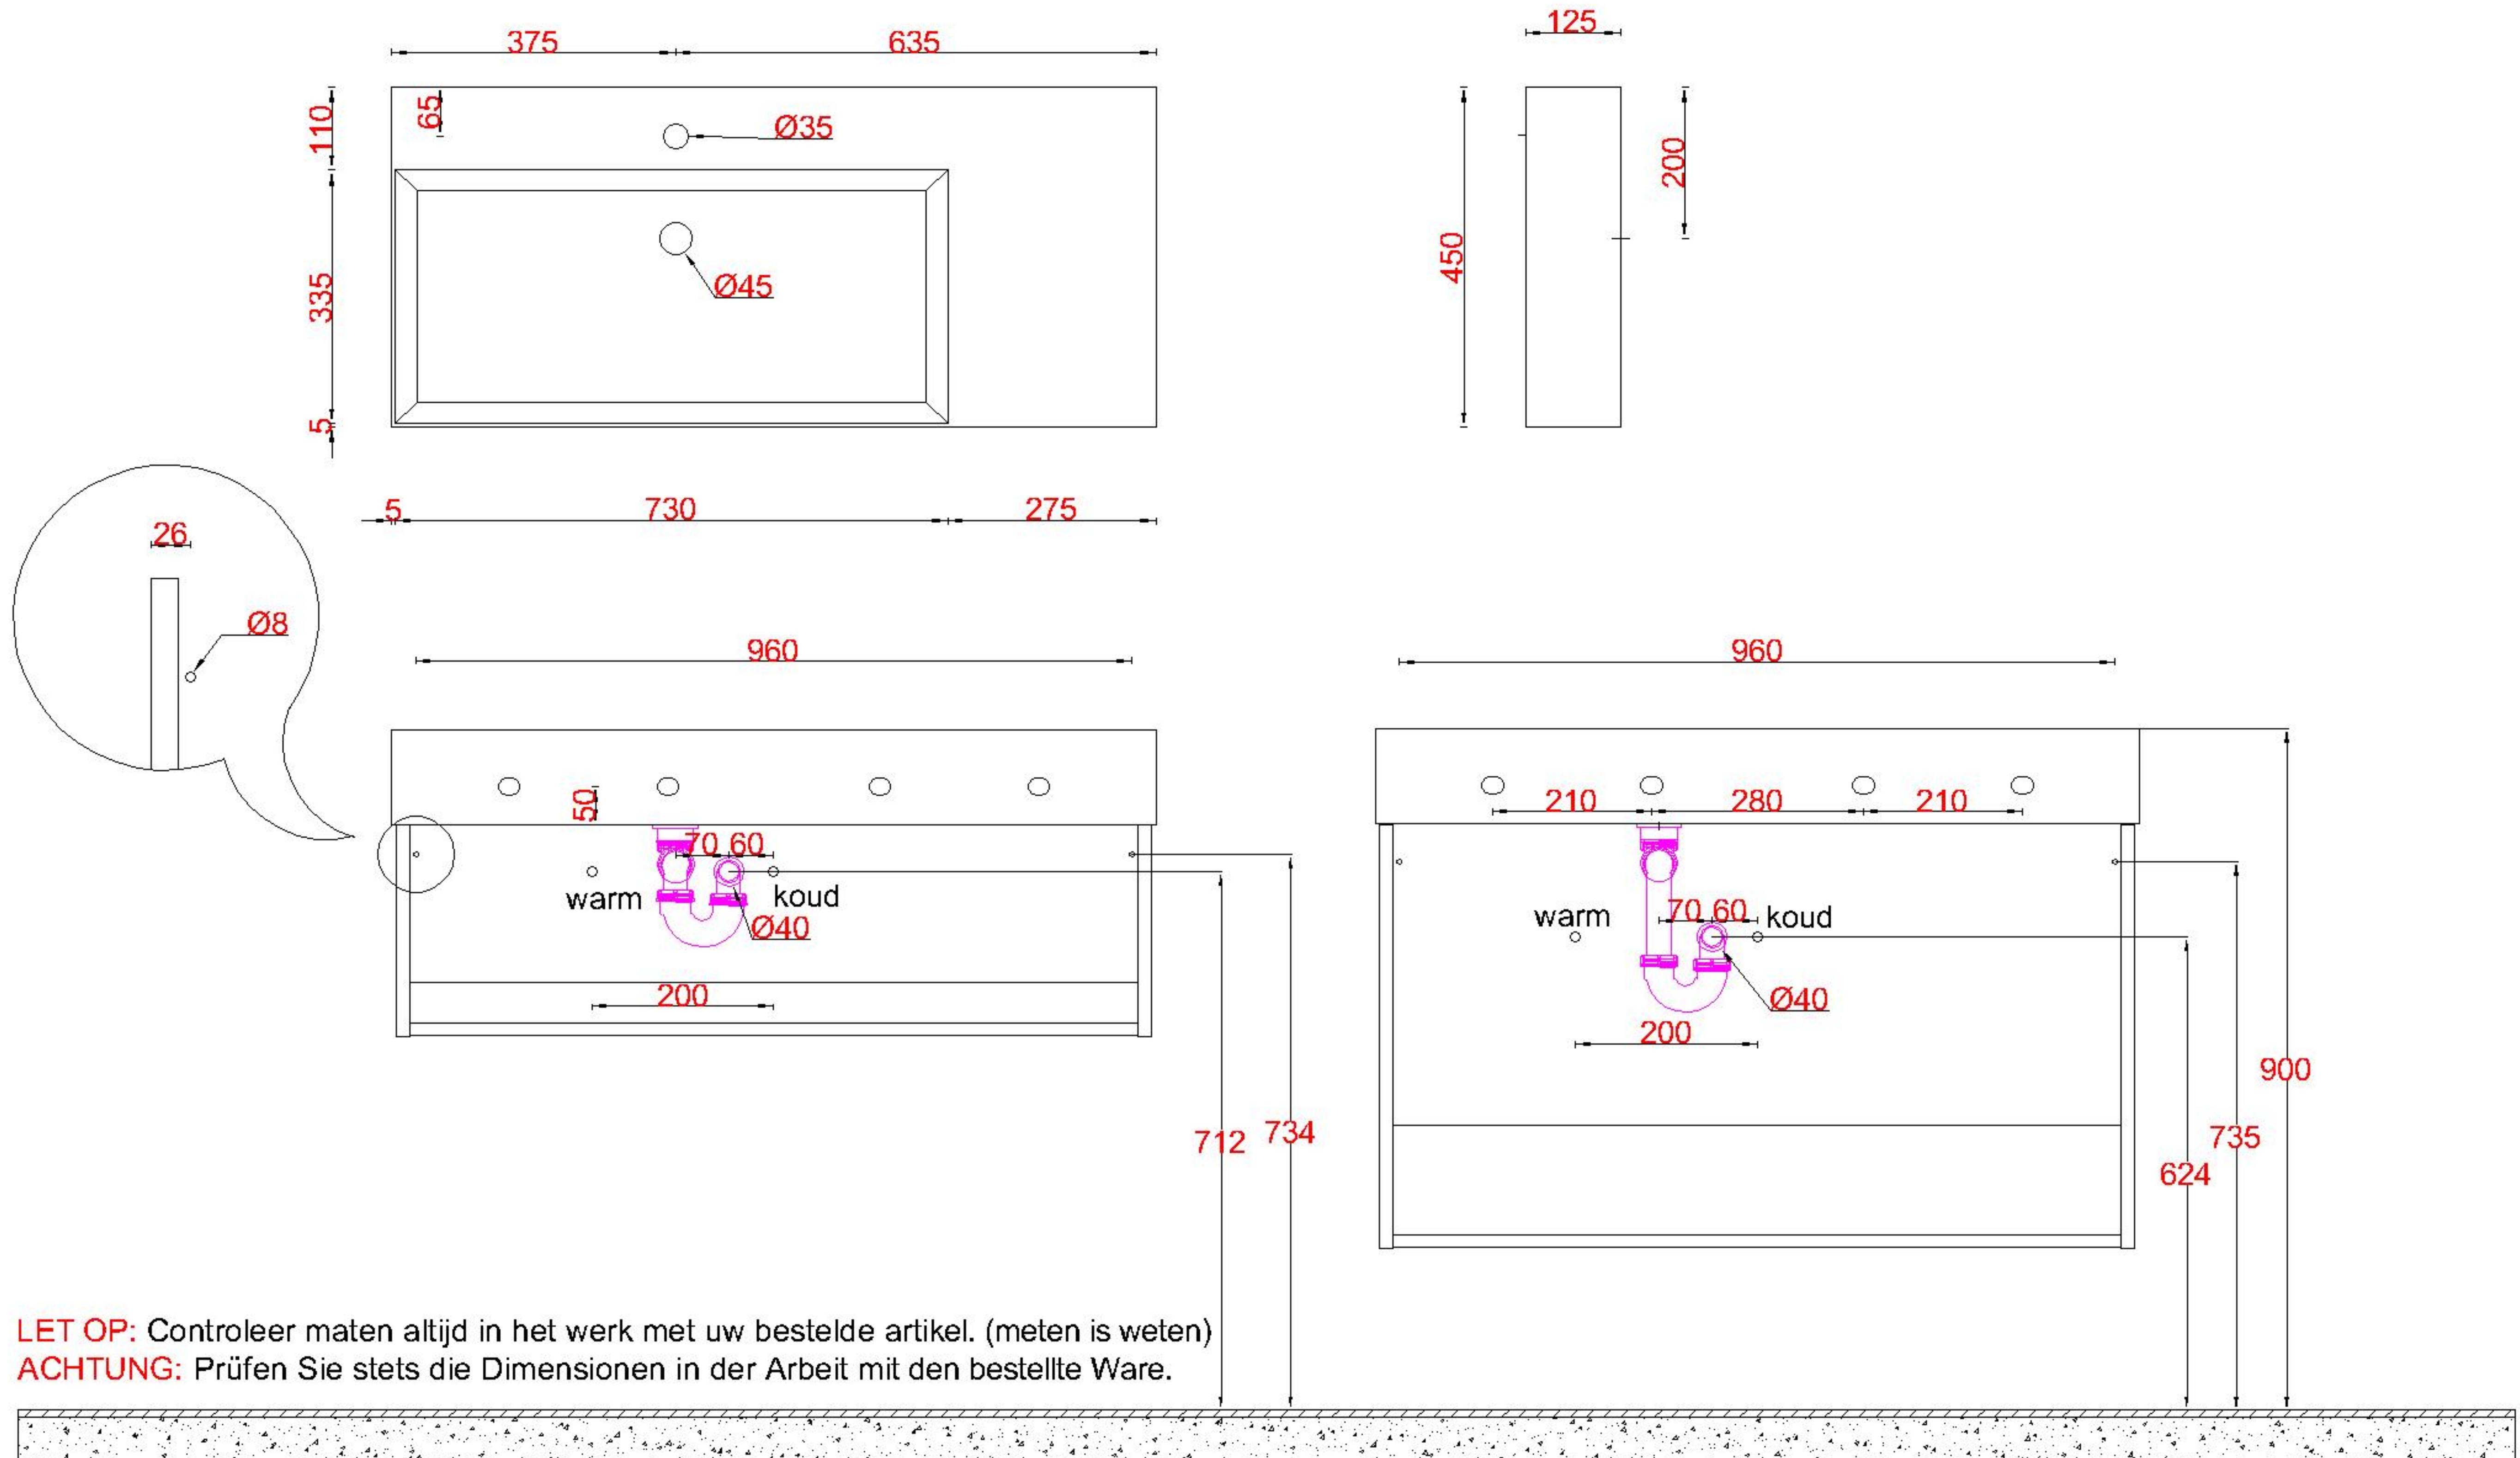

# Wastafelblad

WK 1025 BL + WM 1000 BLR1

WK 1000 BL + WM 1000 BLR1

WK 1005 BLR + WM 1000 BLR1

**LET OP:** Controleer maten altijd in het werk met uw bestelde artikel. (meten is weten)

**ACHTUNG:** Prüfen Sie stets die Dimensionen in der Arbeit mit den bestellte Ware.