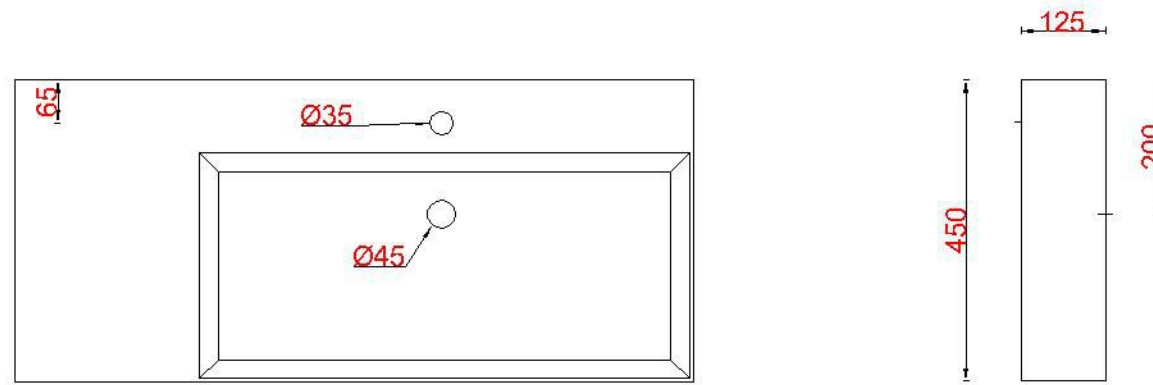

Wastafelblad

WK 1000 BLO + WM 1000 BLL1

LET OP: Controleer maten altijd in het werk met uw bestelde artikel. (meten is weten)
ACHTUNG: Prüfen Sie stets die Dimensionen in der Arbeit mit den bestellte Ware.