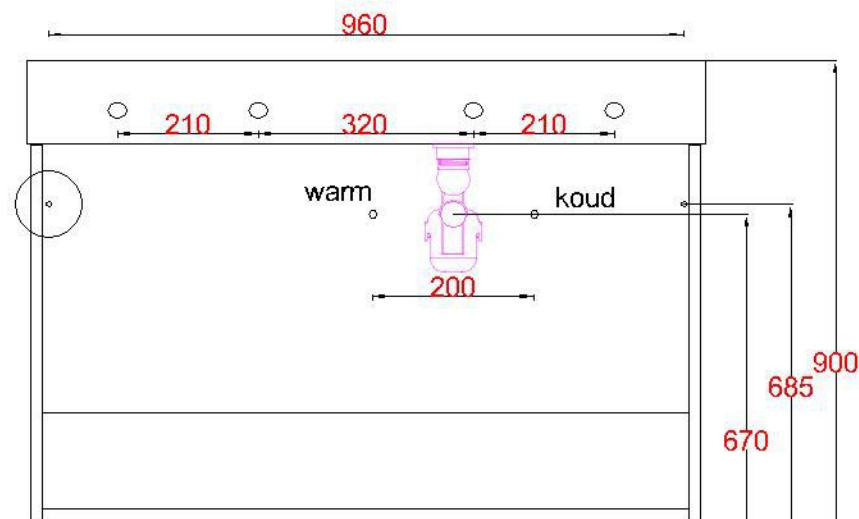

Wastafelblad

WK 1000 BLO + WM 1000 BLL1

LET OP: Controleer maten altijd in het werk met uw bestelde artikel. (meten is weten)
ACHTUNG: Prüfen Sie stets die Dimensionen in der Arbeit mit den bestellte Ware.