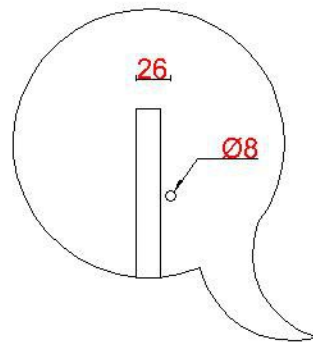

Wastafelblad

WK 1000 BLO + WM 1000 BLL1

LET OP: Controleer maten altijd in het werk met uw bestelde artikel. (meten is weten)
ACHTUNG: Prüfen Sie stets die Dimensionen in der Arbeit mit den bestellte Ware.