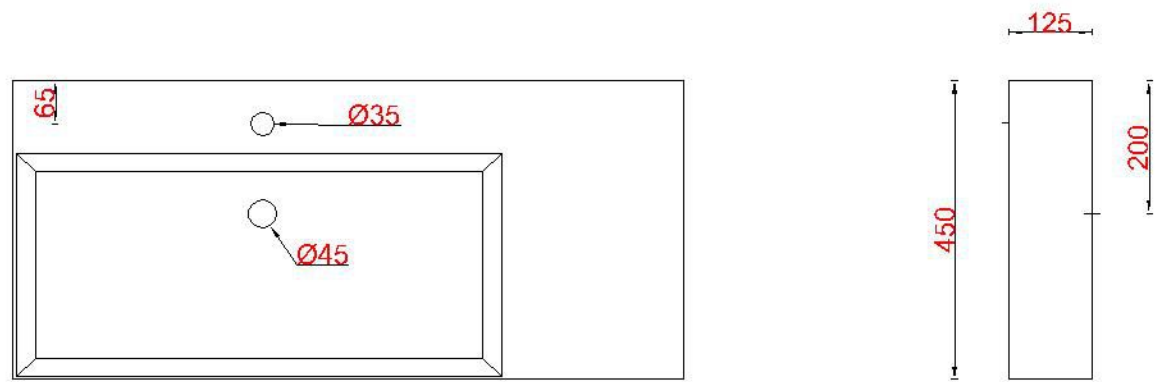

# Wastafelblad

WK 1000 BLO + WM 1000 BLR1

**LET OP:** Controleer maten altijd in het werk met uw bestelde artikel. (meten is weten)  
**ACHTUNG:** Prüfen Sie stets die Dimensionen in der Arbeit mit den bestellte Ware.