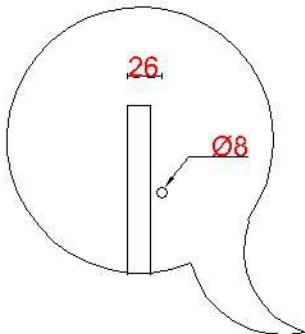

# Wastafelblad

WK 1000 BLO + WM 1000 BLR1

**LET OP:** Controleer maten altijd in het werk met uw bestelde artikel. (meten is weten)  
**ACHTUNG:** Prüfen Sie stets die Dimensionen in der Arbeit mit den bestellte Ware.