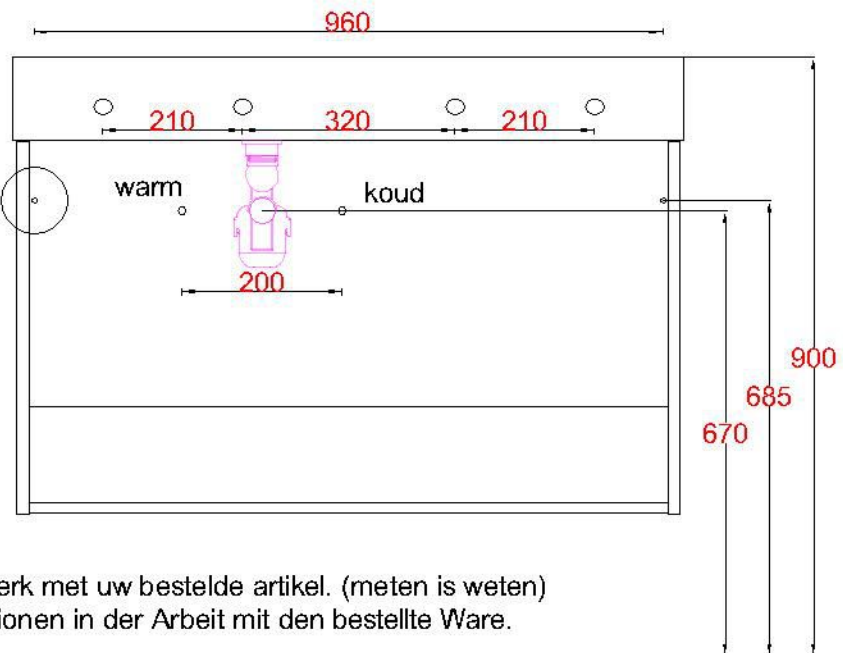

# Wastafelblad

WK 1000 BLO + WM 1000 BLR1

**LET OP:** Controleer maten altijd in het werk met uw bestelde artikel. (meten is weten)  
**ACHTUNG:** Prüfen Sie stets die Dimensionen in der Arbeit mit den bestellte Ware.