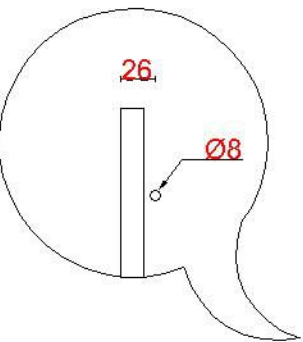

# Wastafelblad

1\*

WK 1025 BL + WM 1000 BL2

2\*

- WK 1000 BL + WM 1000 BL2
- WK 1002 BL + WM 1000 BL2
- WK 1005 BL + WM 1000 BL2
- WK 1065 BL + WM 1000 BL2
- WK 1066 BL + WM 1000 BL2

695 734

900  
685  
625

**LET OP:** Controleer maten altijd in het werk met uw bestelde artikel. (meten is weten)  
**ACHTUNG:** Prüfen Sie stets die Dimensionen in der Arbeit mit den bestellte Ware.