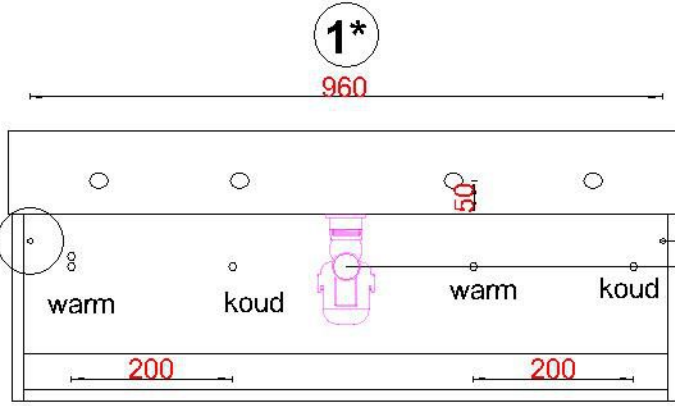

# Wastafelblad

1\*

WK 1025 BL + WM 1000 BL2

2\*

- WK 1000 BL + WM 1000 BL2
- WK 1002 BL + WM 1000 BL2
- WK 1005 BL + WM 1000 BL2
- WK 1065 BL + WM 1000 BL2
- WK 1066 BL + WM 1000 BL2

695 734

900  
685  
625

**LET OP:** Controleer maten altijd in het werk met uw bestelde artikel. (meten is weten)  
**ACHTUNG:** Prüfen Sie stets die Dimensionen in der Arbeit mit den bestellte Ware.