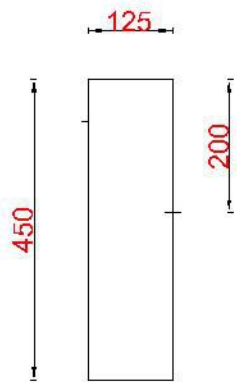

# Wastafelblad

1\*

WK 1025 BL + WM 1000 BL2

2\*

- WK 1000 BL + WM 1000 BL2
- WK 1002 BL + WM 1000 BL2
- WK 1005 BL + WM 1000 BL2
- WK 1065 BL + WM 1000 BL2
- WK 1066 BL + WM 1000 BL2

695 734

900  
685  
625

**LET OP:** Controleer maten altijd in het werk met uw bestelde artikel. (meten is weten)  
**ACHTUNG:** Prüfen Sie stets die Dimensionen in der Arbeit mit den bestellte Ware.