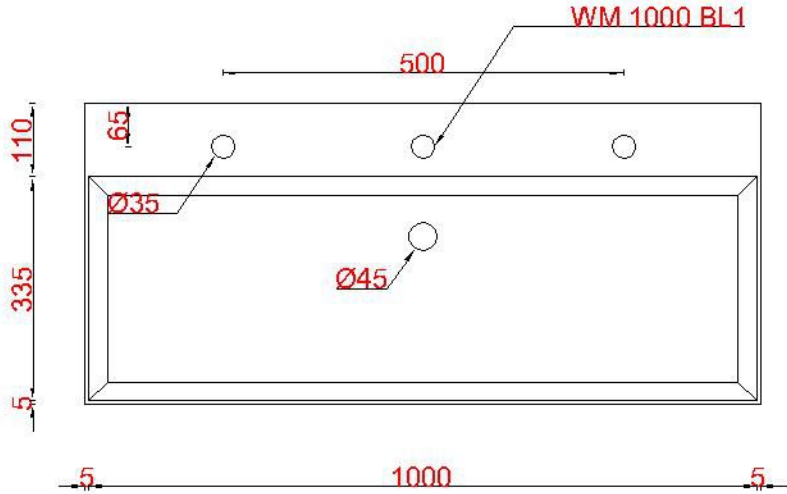

# Wastafelblad

1\*

WK 1025 BL + WM 1000 BL2

2\*

- WK 1000 BL + WM 1000 BL2
- WK 1002 BL + WM 1000 BL2
- WK 1005 BL + WM 1000 BL2
- WK 1065 BL + WM 1000 BL2
- WK 1066 BL + WM 1000 BL2

695 734

900  
685  
625

**LET OP:** Controleer maten altijd in het werk met uw bestelde artikel. (meten is weten)  
**ACHTUNG:** Prüfen Sie stets die Dimensionen in der Arbeit mit den bestellte Ware.