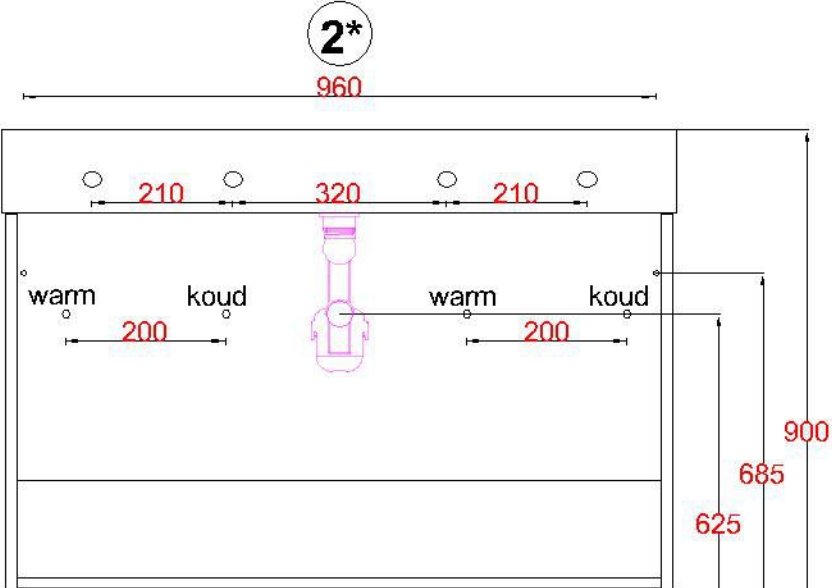

# Wastafelblad

1\*

WK 1025 BL + WM 1000 BL2

2\*

- WK 1000 BL + WM 1000 BL2
- WK 1002 BL + WM 1000 BL2
- WK 1005 BL + WM 1000 BL2
- WK 1065 BL + WM 1000 BL2
- WK 1066 BL + WM 1000 BL2

695 734

900  
685  
625

**LET OP:** Controleer maten altijd in het werk met uw bestelde artikel. (meten is weten)  
**ACHTUNG:** Prüfen Sie stets die Dimensionen in der Arbeit mit den bestellte Ware.