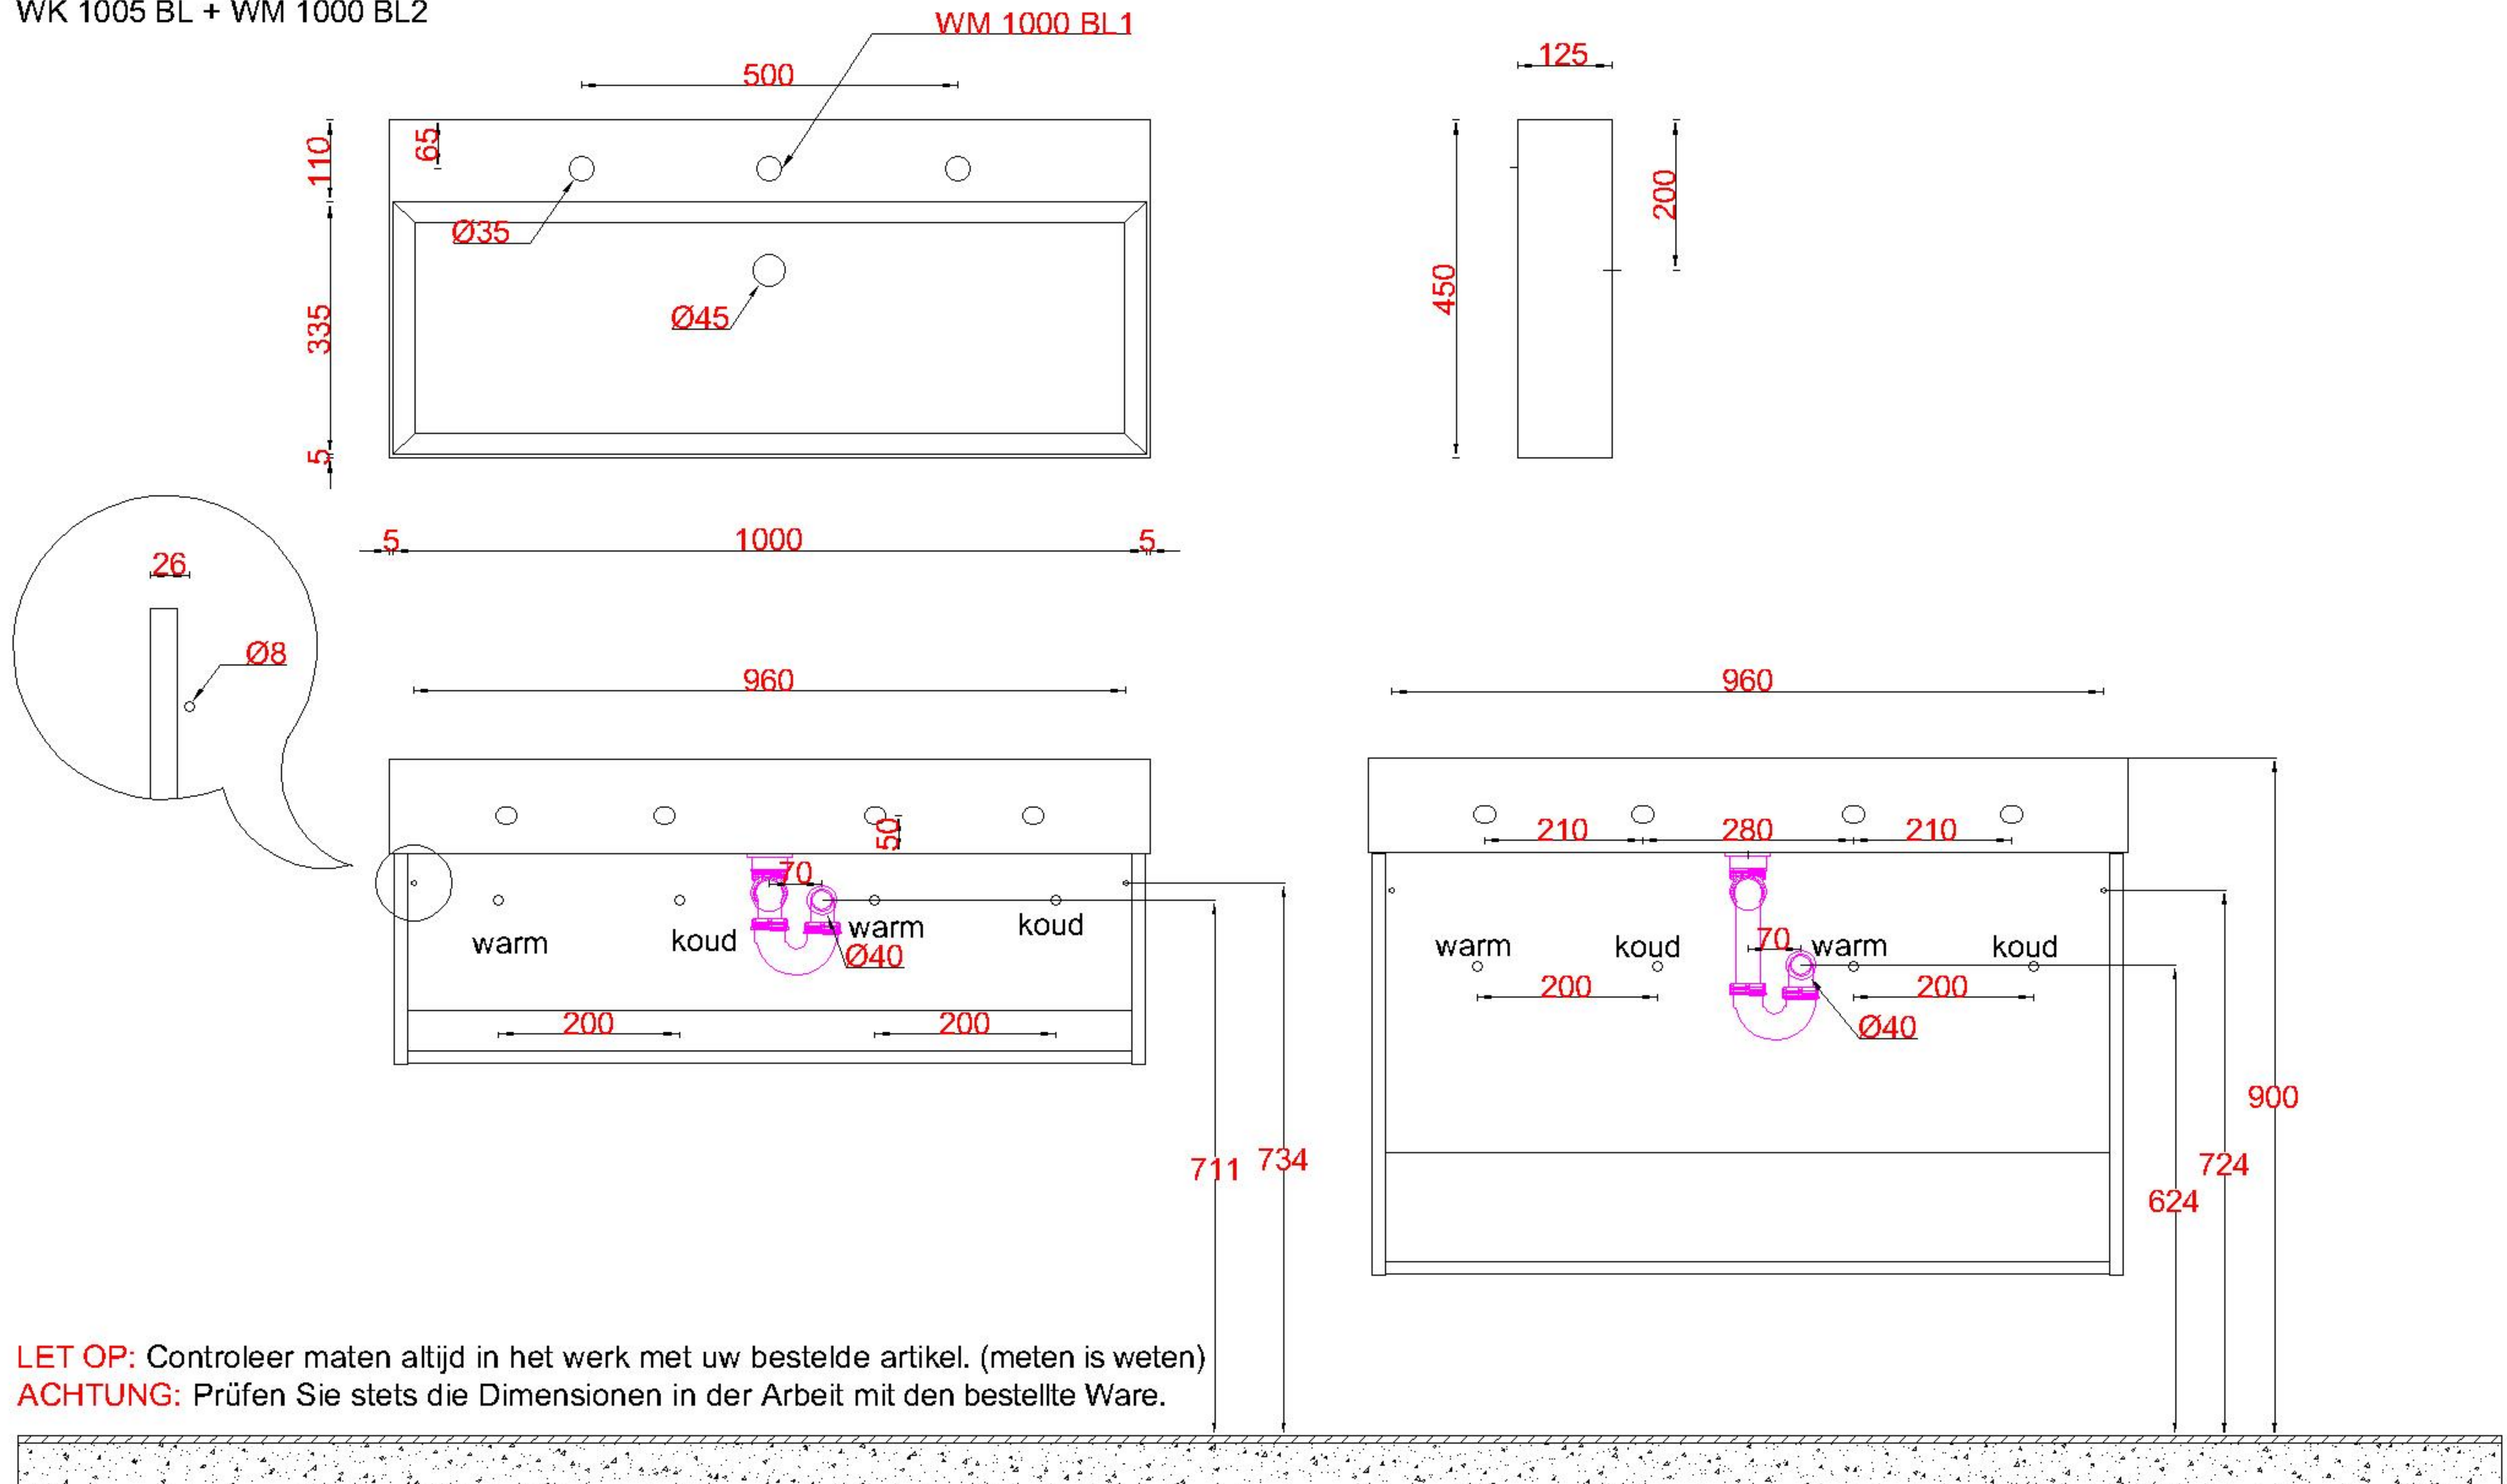

# Wastafelblad

WK 1025 BL + WM 1000 BL2  
 WK 1000 BL + WM 1000 BL2  
 WK 1005 BL + WM 1000 BL2

**LET OP:** Controleer maten altijd in het werk met uw bestelde artikel. (meten is weten)

**ACHTUNG:** Prüfen Sie stets die Dimensionen in der Arbeit mit den bestellte Ware.