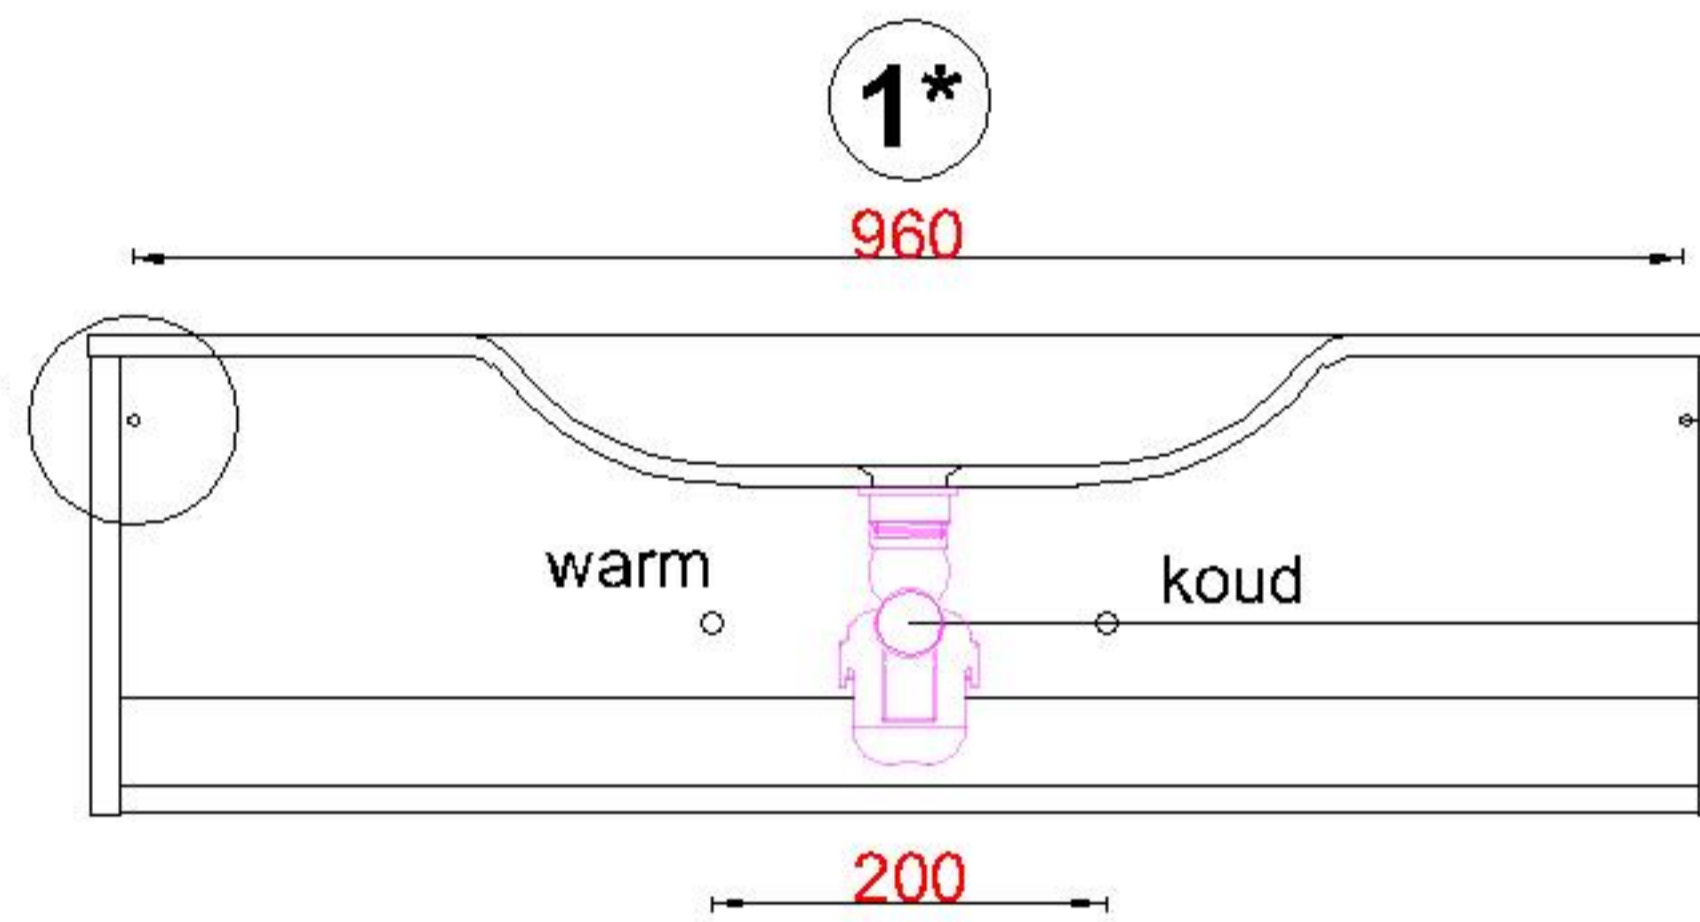

Wastafelblad

1*

WK 1025 BL + WS 1000 BL1

2*

WK 1000 BL + WS 1000 BL1

WK 1002 BL + WS 1000 BL1

WK 1005 BL + WS 1000 BL1

WK 1065 BL + WS 1000 BL1

WK 1066 BL + WS 1000 BL1

LET OP: Controleer maten altijd in het werk met uw bestelde artikel. (meten is weten)

ACHTUNG: Prüfen Sie stets die Dimensionen in der Arbeit mit den bestellte Ware.