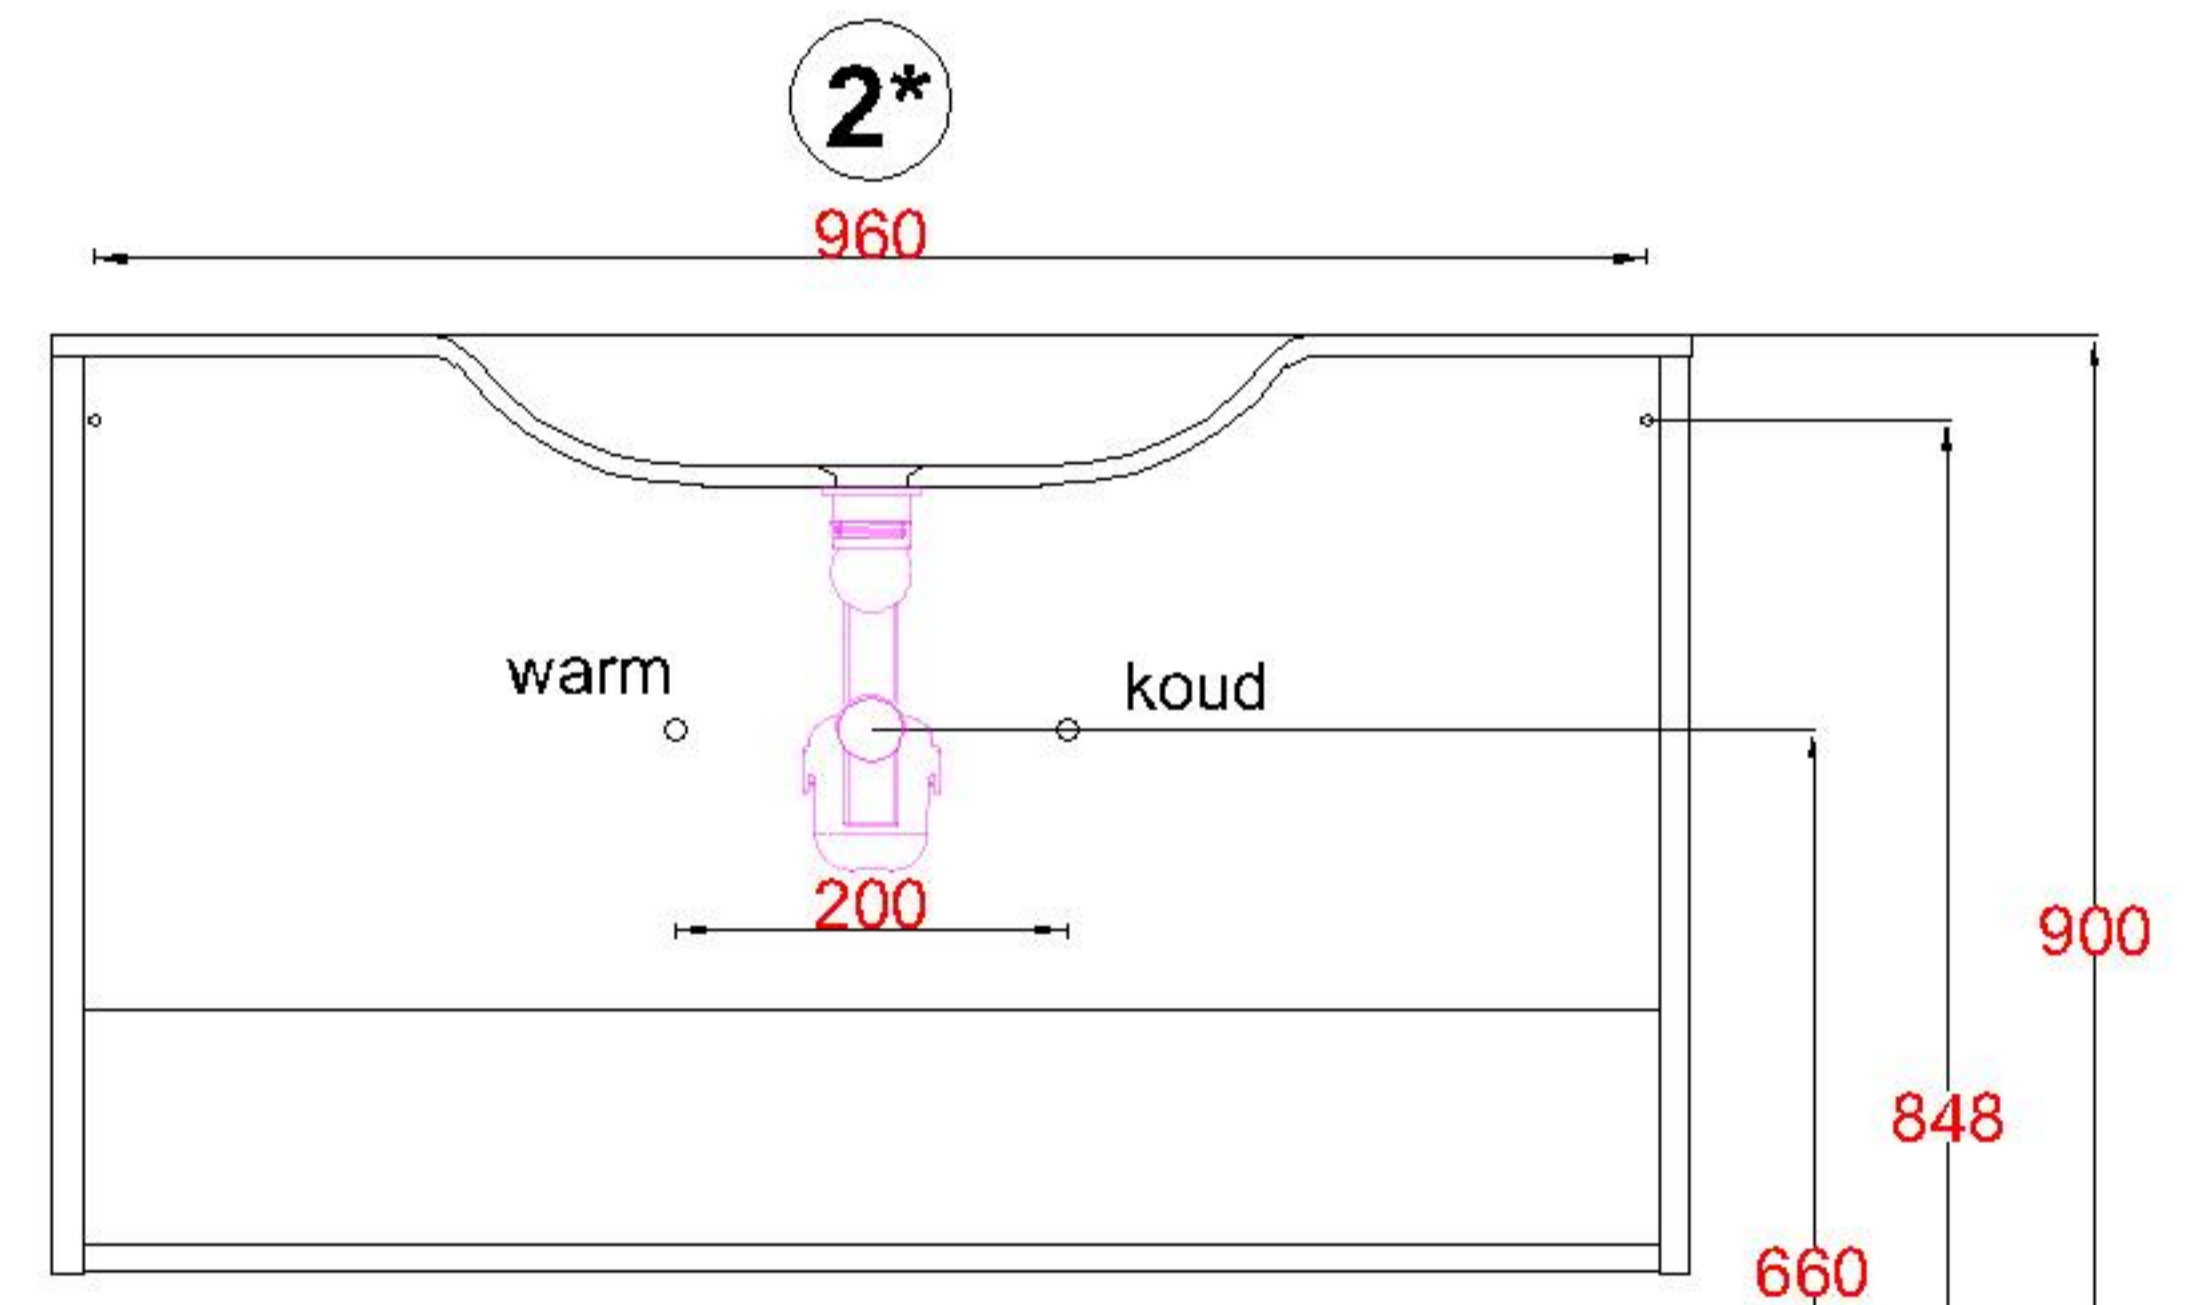

Wastafelblad

1*

WK 1025 BL + WS 1000 BL1

2*

WK 1000 BL + WS 1000 BL1

WK 1002 BL + WS 1000 BL1

WK 1005 BL + WS 1000 BL1

WK 1065 BL + WS 1000 BL1

WK 1066 BL + WS 1000 BL1

LET OP: Controleer maten altijd in het werk met uw bestelde artikel. (meten is weten)

ACHTUNG: Prüfen Sie stets die Dimensionen in der Arbeit mit den bestellte Ware.