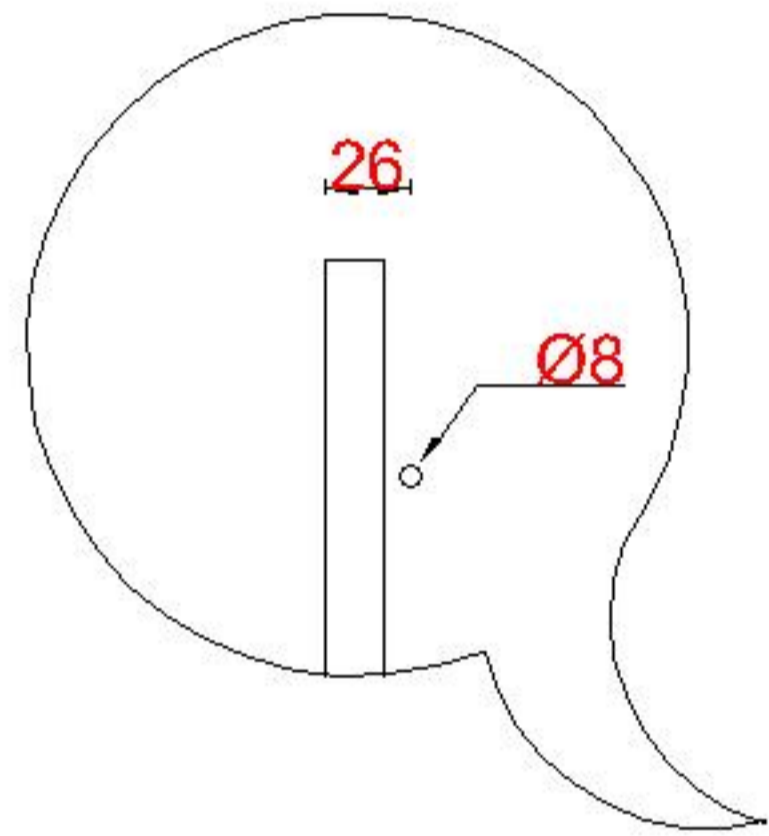

Wastafelblad

1*

WK 1025 BL + WS 1000 BL1

2*

WK 1000 BL + WS 1000 BL1

WK 1002 BL + WS 1000 BL1

WK 1005 BL + WS 1000 BL1

WK 1065 BL + WS 1000 BL1

WK 1066 BL + WS 1000 BL1

LET OP: Controleer maten altijd in het werk met uw bestelde artikel. (meten is weten)

ACHTUNG: Prüfen Sie stets die Dimensionen in der Arbeit mit den bestellte Ware.