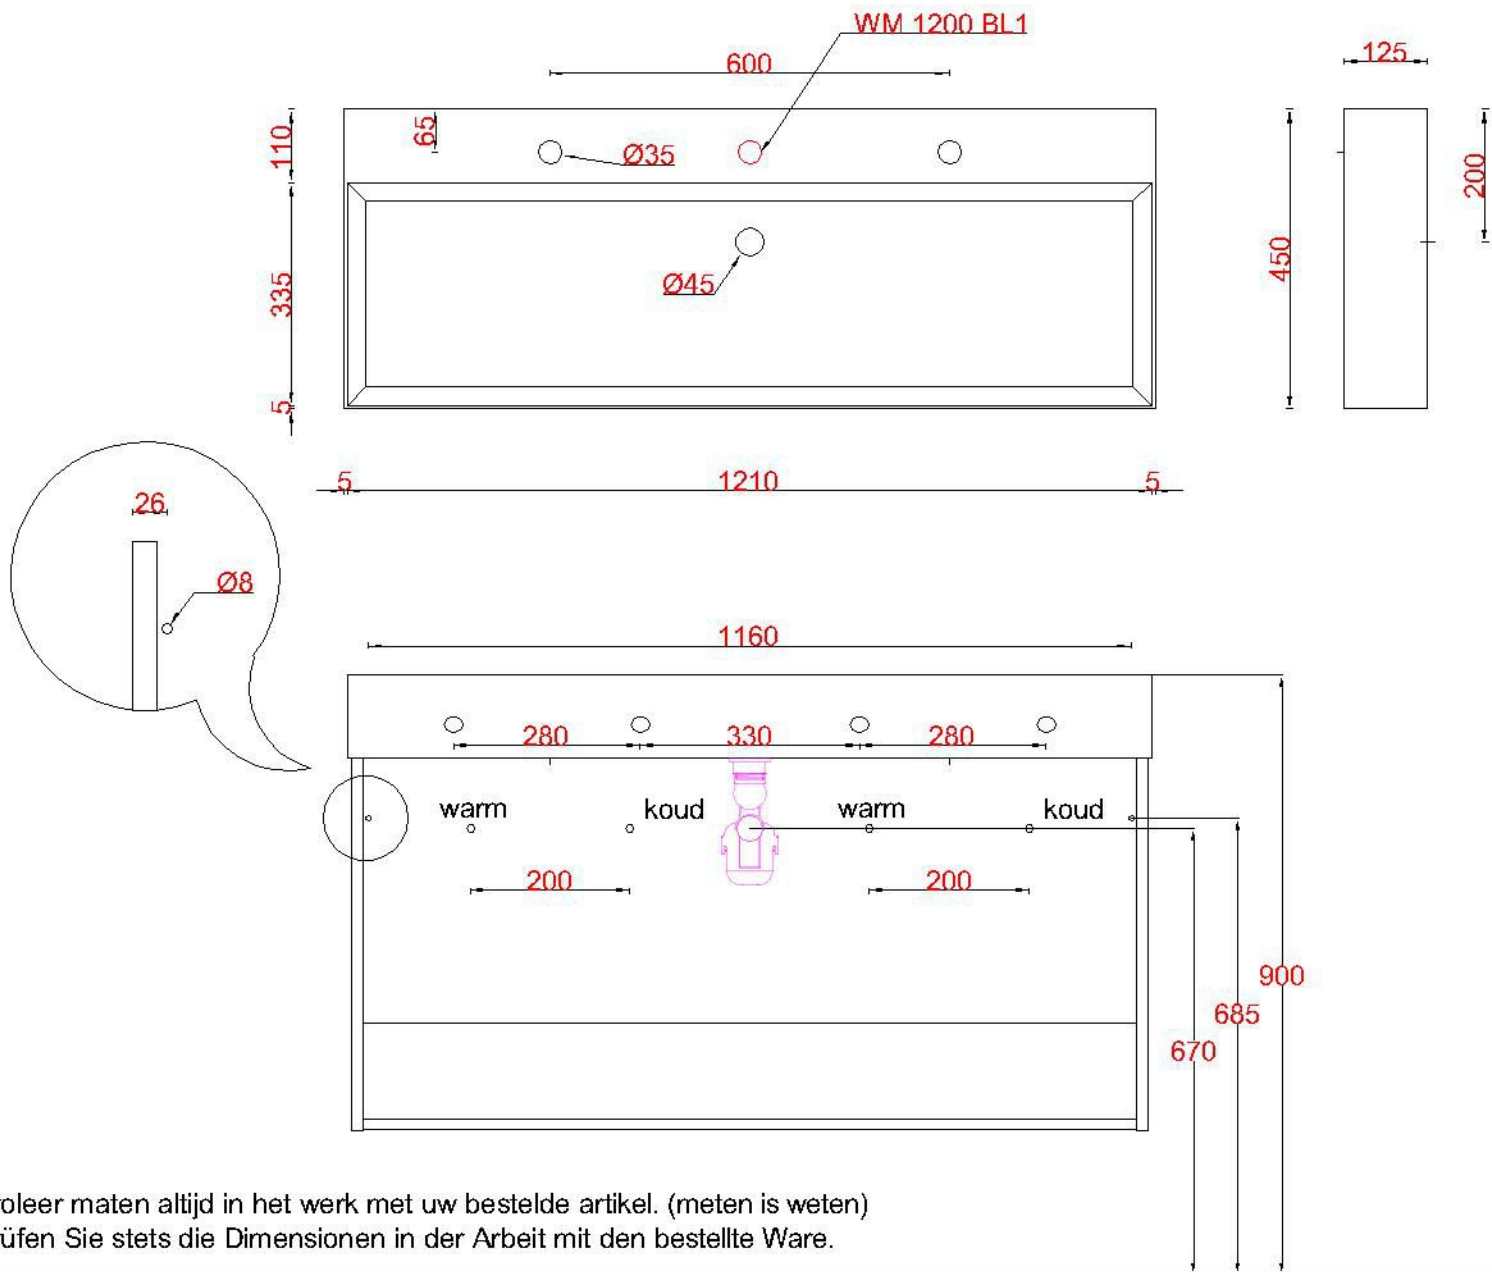

Wastafelblad

WK 1200 BLO + WS 1200 BL2

LET OP: Controleer maten altijd in het werk met uw bestelde artikel. (meten is weten)

ACHTUNG: Prüfen Sie stets die Dimensionen in der Arbeit mit den bestellte Ware.