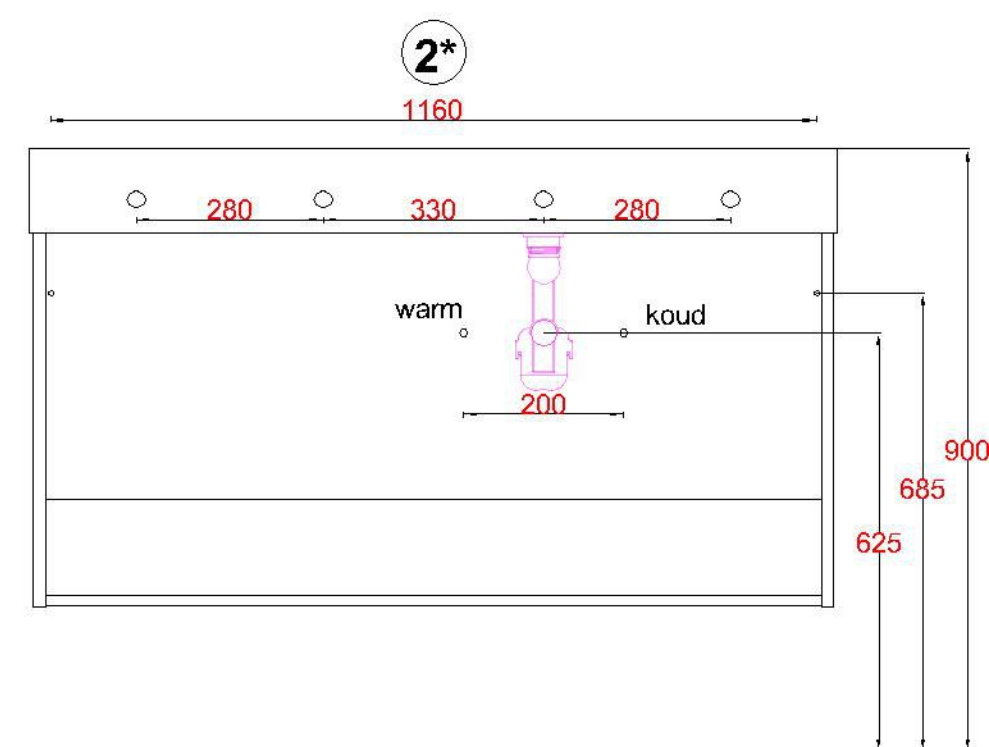

Wastafelblad

1*

WK 1225 BL + WM 1200 BLL1

2*

WK 1200 BL + WM 1200 BLL1

WK 1202 BL + WM 1200 BLL1

WK 1205 BLL + WM 1200 BLL1

WK 1265 BL + WM 1200 BLL1

WK 1266 BL + WM 1200 BLL1

LET OP: Controleer maten altijd in het werk met uw bestelde artikel. (meten is weten)
ACHTUNG: Prüfen Sie stets die Dimensionen in der Arbeit mit den bestellte Ware.