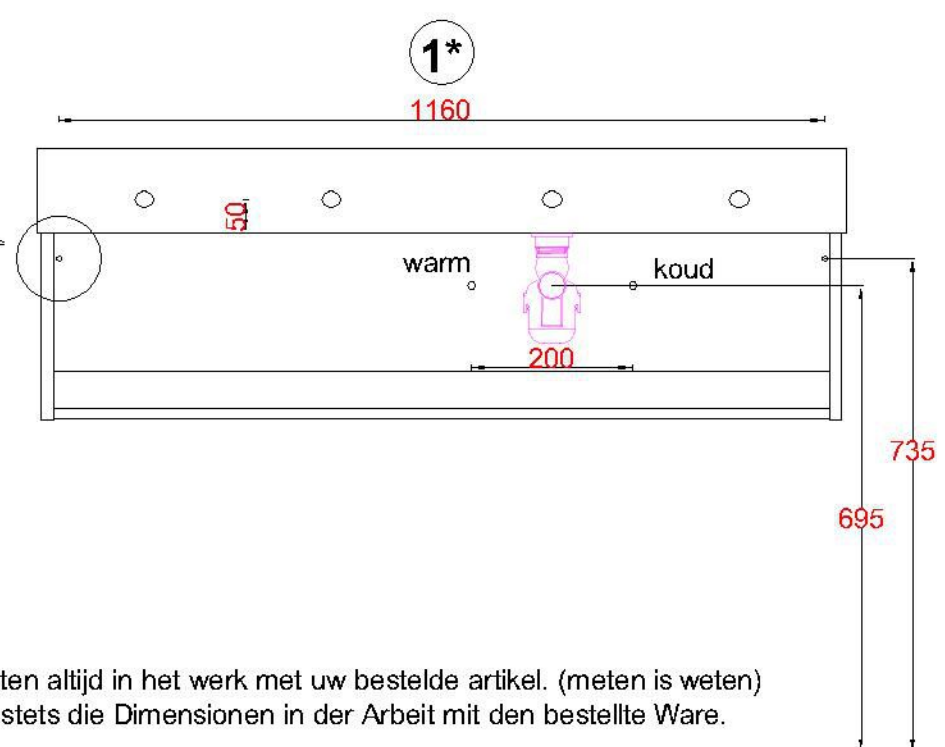

Wastafelblad

1*

WK 1225 BL + WM 1200 BLL1

2*

WK 1200 BL + WM 1200 BLL1

WK 1202 BL + WM 1200 BLL1

WK 1205 BLL + WM 1200 BLL1

WK 1265 BL + WM 1200 BLL1

WK 1266 BL + WM 1200 BLL1

LET OP: Controleer maten altijd in het werk met uw bestelde artikel. (meten is weten)
ACHTUNG: Prüfen Sie stets die Dimensionen in der Arbeit mit den bestellte Ware.