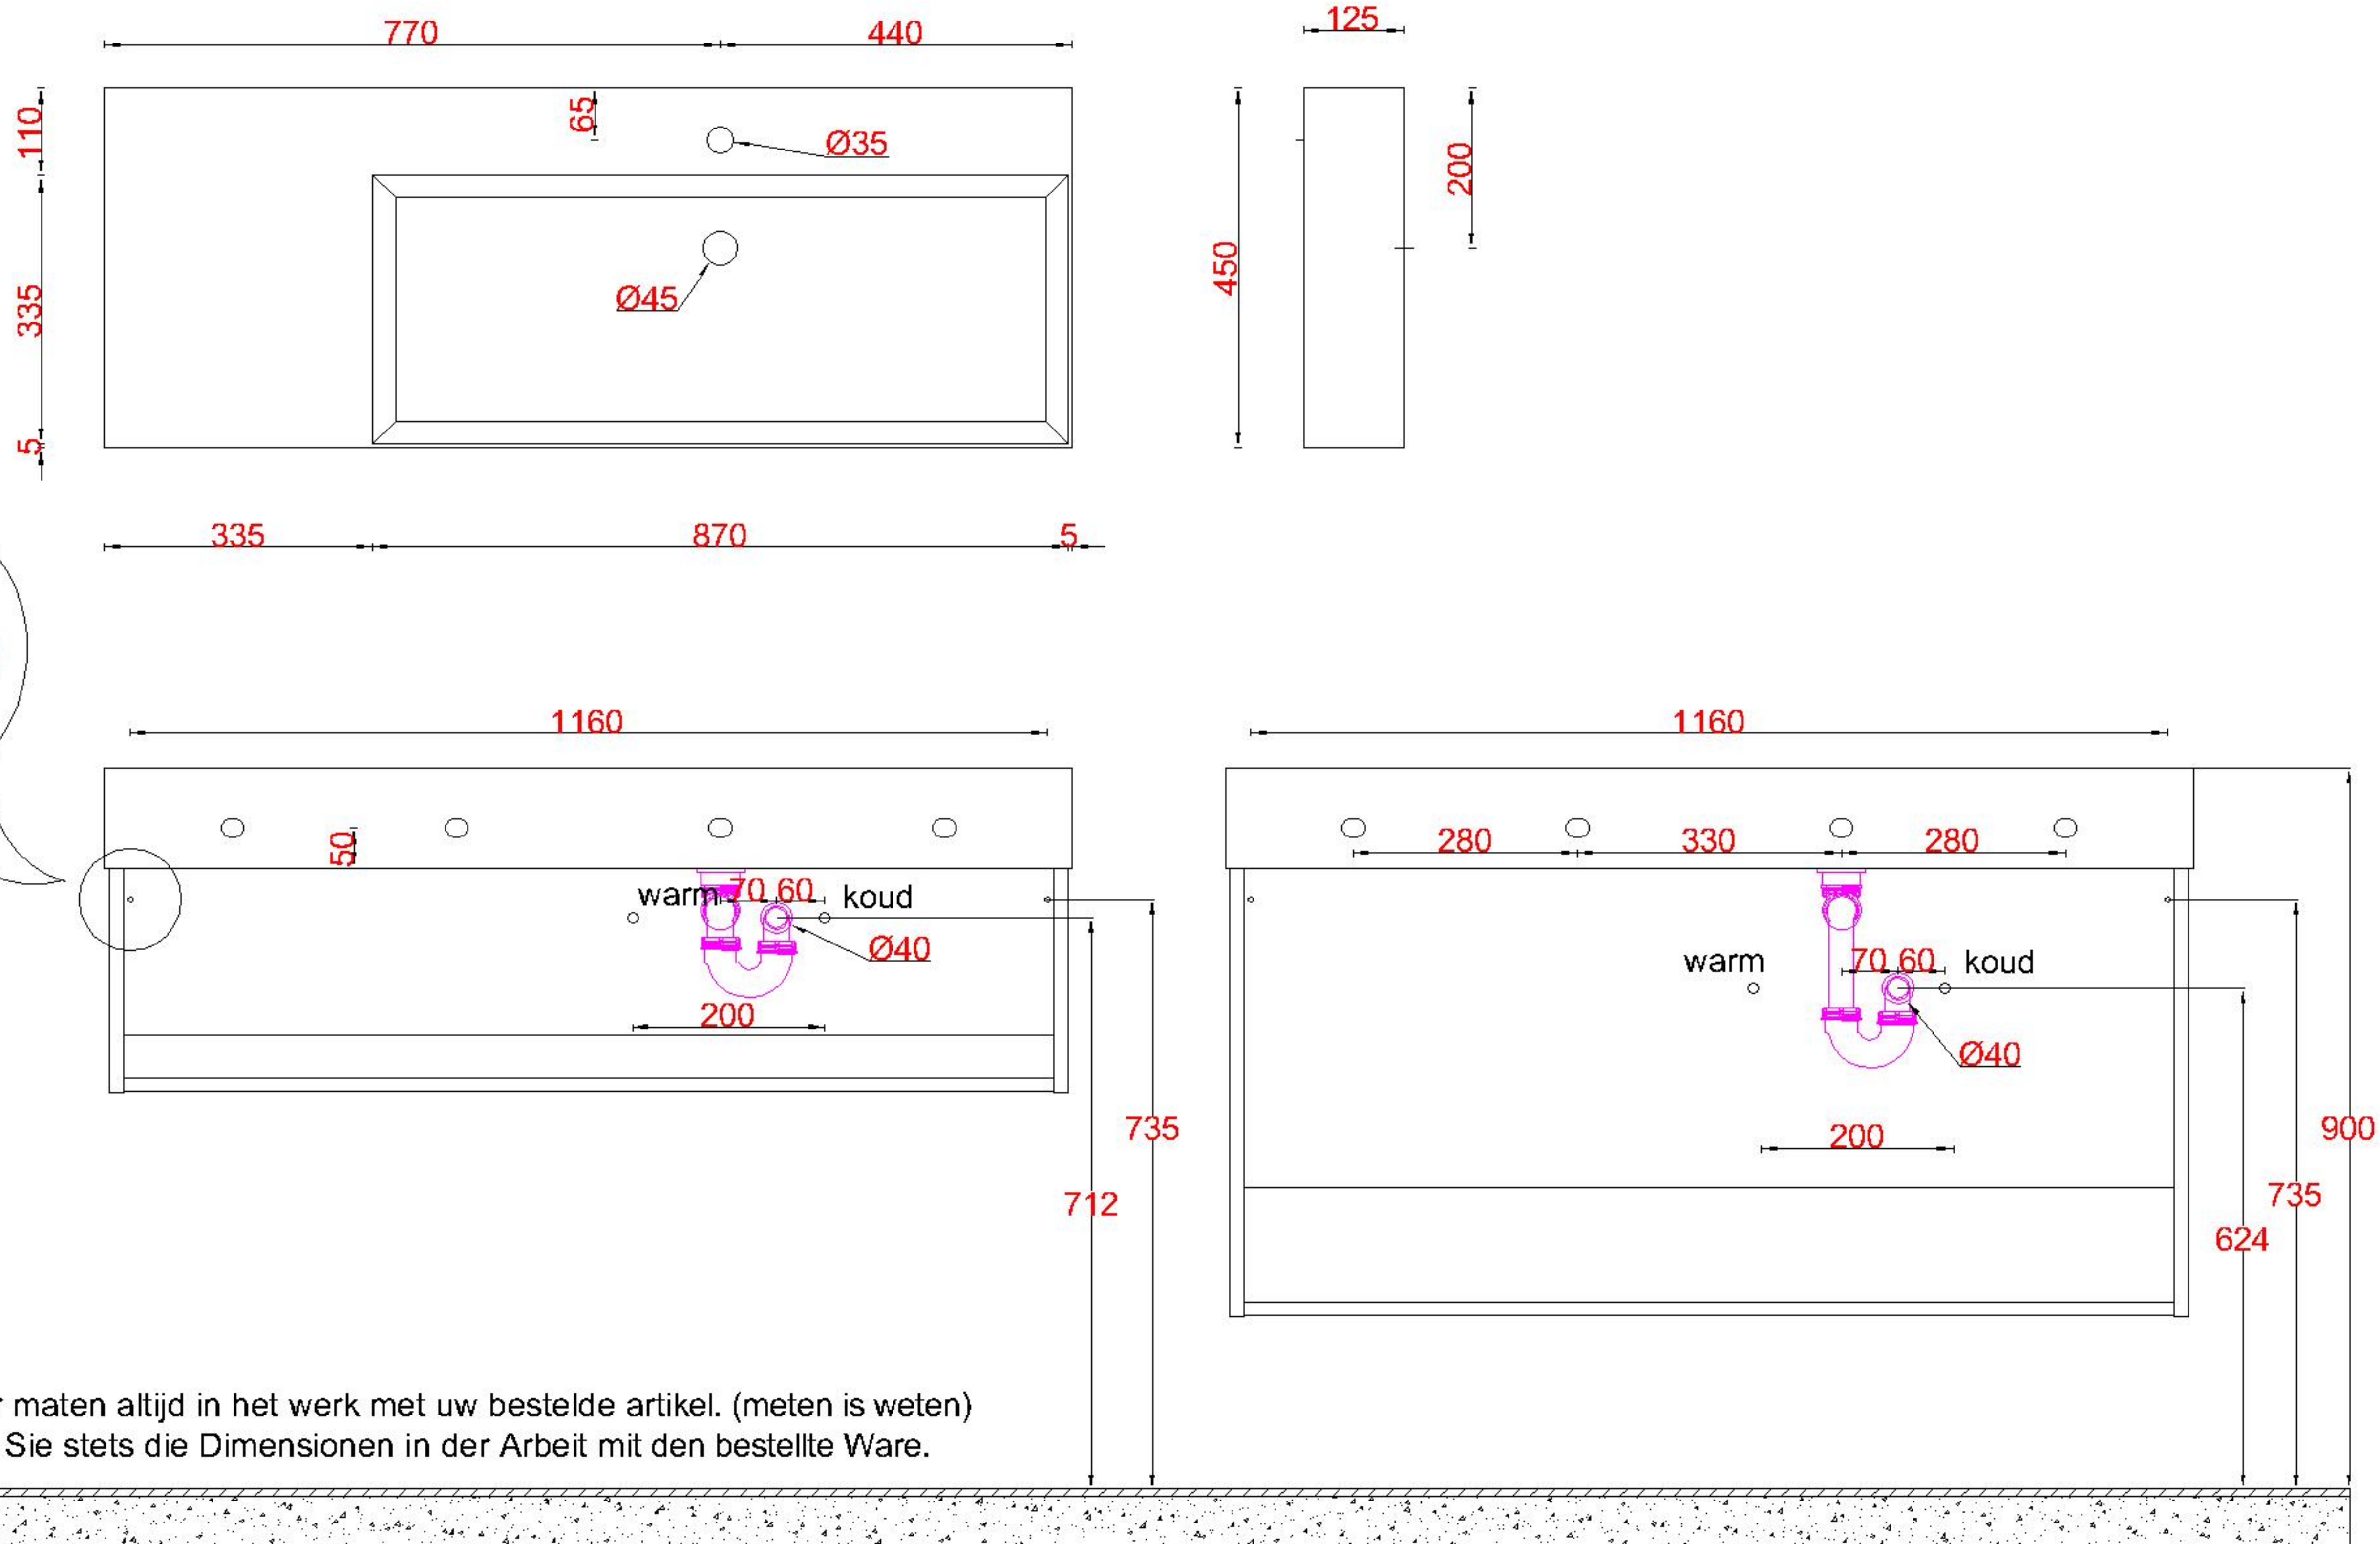

Wastafelblad

WK 1225 BL+ WM 1200 BLL1

WK 1200 BL+ WM 1200 BLL1

WK 1205 BLL+ WM 1200 BLL1

LET OP: Controleer maten altijd in het werk met uw bestelde artikel. (meten is weten)

ACHTUNG: Prüfen Sie stets die Dimensionen in der Arbeit mit den bestellte Ware.