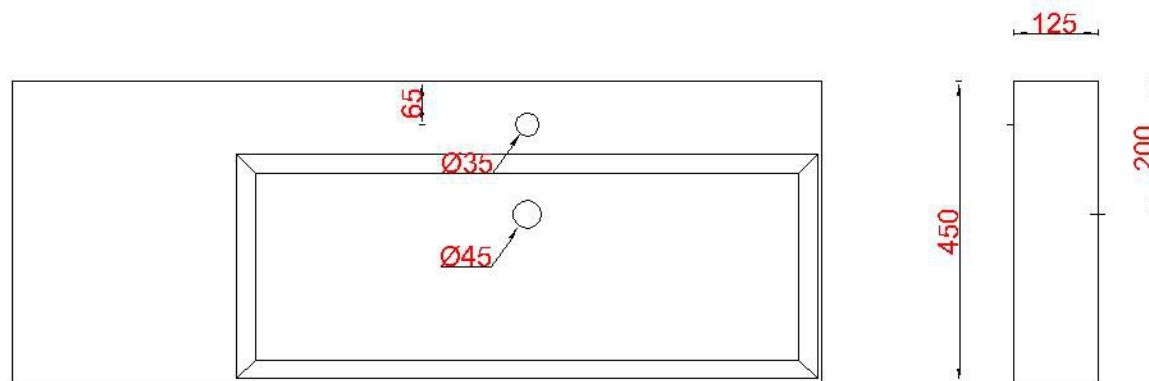

Wastafelblad

1*

WK 1225 BL + WM 1200 BLL1

2*

WK 1200 BL + WM 1200 BLL1

WK 1202 BL + WM 1200 BLL1

WK 1205 BLL + WM 1200 BLL1

WK 1265 BL + WM 1200 BLL1

WK 1266 BL + WM 1200 BLL1

LET OP: Controleer maten altijd in het werk met uw bestelde artikel. (meten is weten)
ACHTUNG: Prüfen Sie stets die Dimensionen in der Arbeit mit den bestellte Ware.