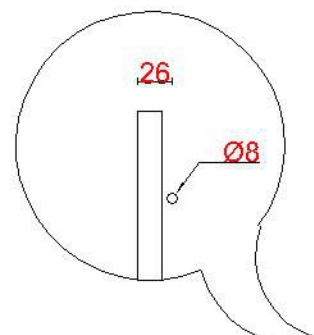

Wastafelblad

1*

WK 1225 BL + WM 1200 BLL1

2*

WK 1200 BL + WM 1200 BLL1

WK 1202 BL + WM 1200 BLL1

WK 1205 BLL + WM 1200 BLL1

WK 1265 BL + WM 1200 BLL1

WK 1266 BL + WM 1200 BLL1

LET OP: Controleer maten altijd in het werk met uw bestelde artikel. (meten is weten)
ACHTUNG: Prüfen Sie stets die Dimensionen in der Arbeit mit den bestellte Ware.