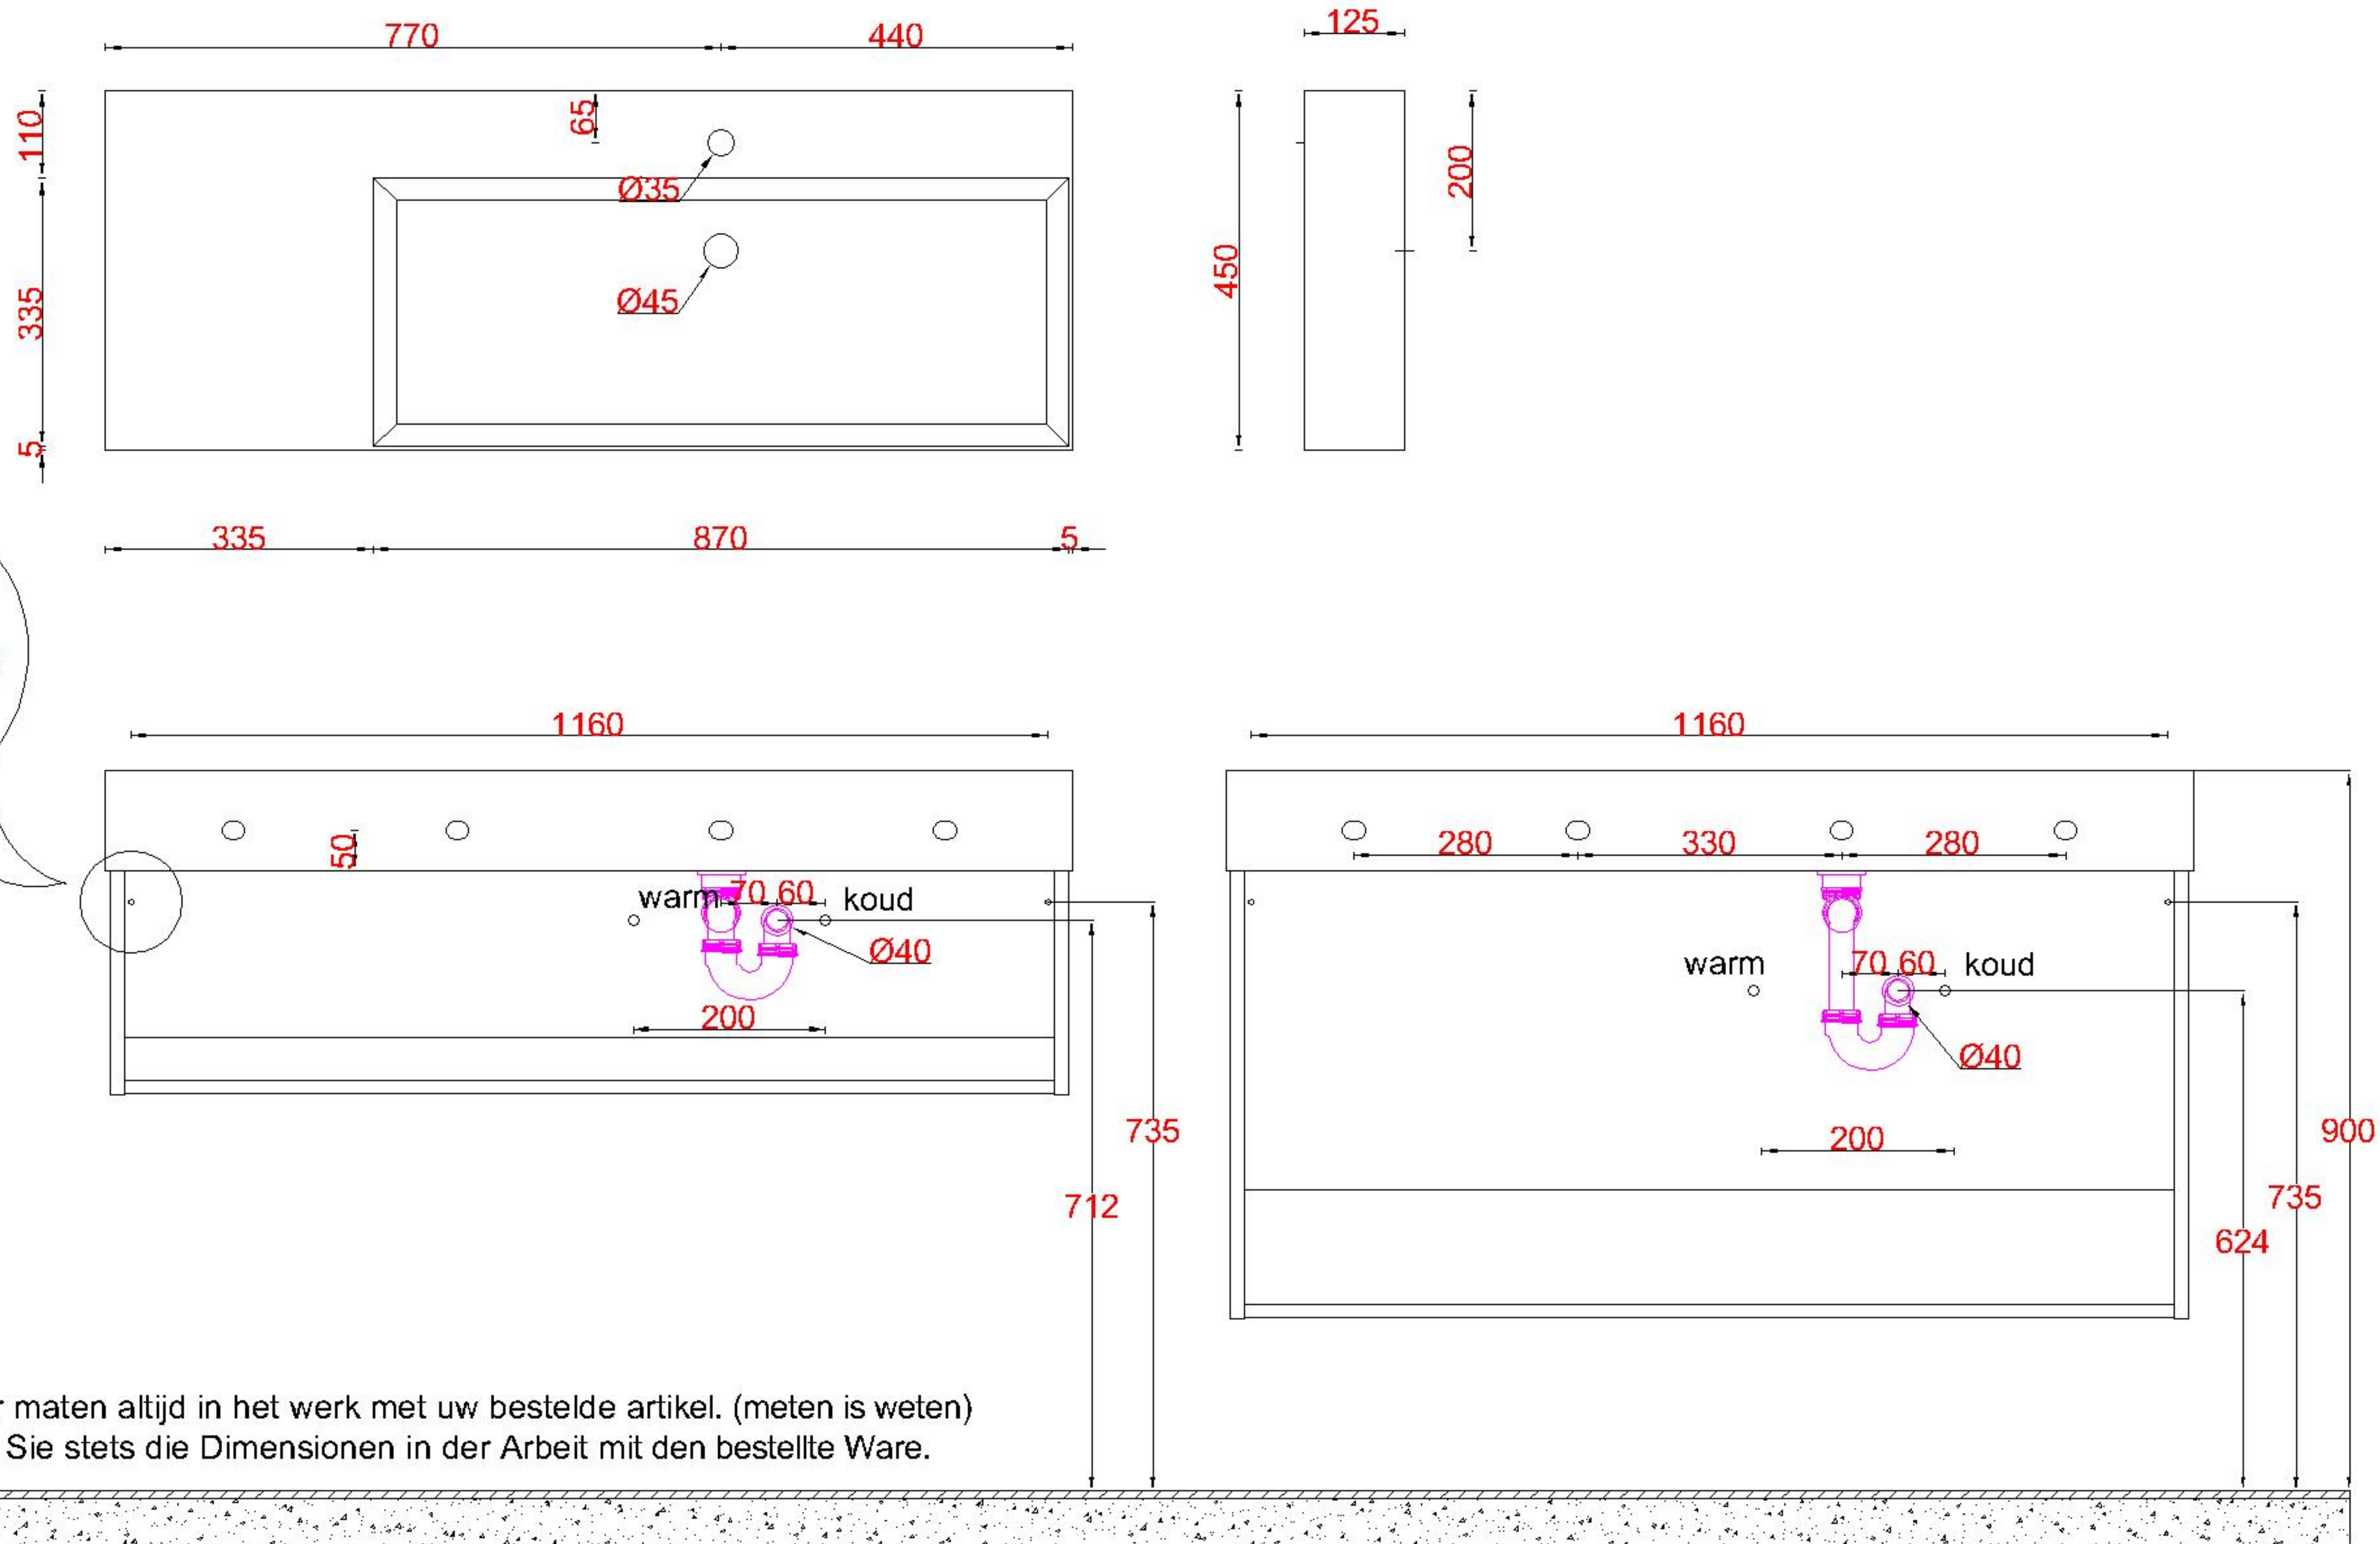

Wastafelblad

WK 1225 BL+ WM 1200 BLL1

WK 1200 BL+ WM 1200 BLL1

WK 1205 BLL+ WM 1200 BLL1

LET OP: Controleer maten altijd in het werk met uw bestelde artikel. (meten is weten)

ACHTUNG: Prüfen Sie stets die Dimensionen in der Arbeit mit den bestellte Ware.