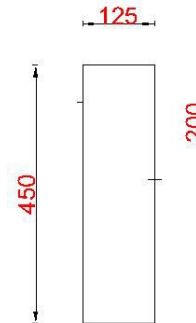

Wastafelblad

WK 825 BL + WK 425 BLO + WM 1200 BLR1

WK 800 BL+ WK 400 BLO + WM 1200 BLR1

WK 805 BL WK 400 BLO + WM 1200 BLR1

LET OP: Controleer maten altijd in het werk met uw bestelde artikel. (meten is weten)

ACHTUNG: Prüfen Sie stets die Dimensionen in der Arbeit mit den bestellte Ware.