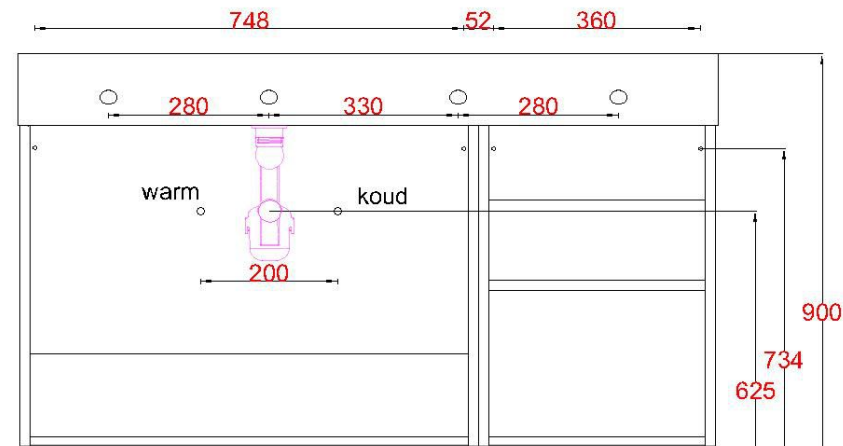

Wastafelblad

WK 825 BL + WK 425 BLO + WM 1200 BLR1

WK 800 BL+ WK 400 BLO + WM 1200 BLR1

WK 805 BL WK 400 BLO + WM 1200 BLR1

LET OP: Controleer maten altijd in het werk met uw bestelde artikel. (meten is weten)

ACHTUNG: Prüfen Sie stets die Dimensionen in der Arbeit mit den bestellte Ware.