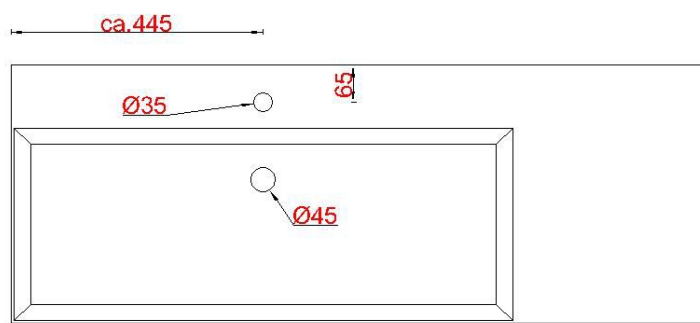

Wastafelblad

WK 825 BL + WK 425 BLO + WM 1200 BLR1

WK 800 BL+ WK 400 BLO + WM 1200 BLR1

WK 805 BL WK 400 BLO + WM 1200 BLR1

LET OP: Controleer maten altijd in het werk met uw bestelde artikel. (meten is weten)