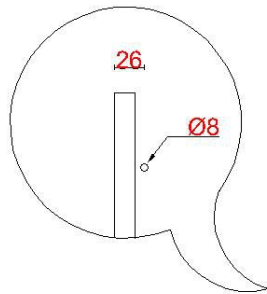

Wastafelblad

WK 825 BL + WK 425 BLO + WM 1200 BLR1

WK 800 BL+ WK 400 BLO + WM 1200 BLR1

WK 805 BL WK 400 BLO + WM 1200 BLR1

LET OP: Controleer maten altijd in het werk met uw bestelde artikel. (meten is weten)

ACHTUNG: Prüfen Sie stets die Dimensionen in der Arbeit mit den bestellte Ware.