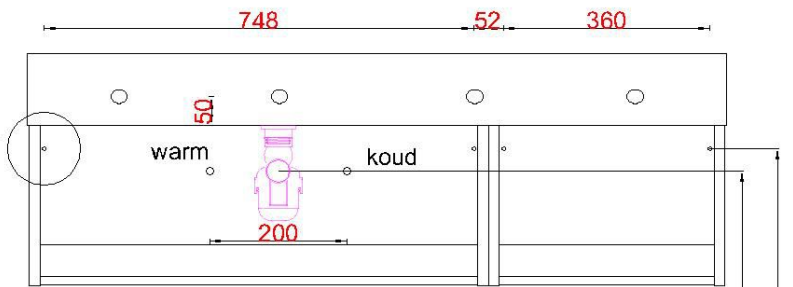

Wastafelblad

WK 825 BL + WK 425 BLO + WM 1200 BLR1

WK 800 BL+ WK 400 BLO + WM 1200 BLR1

WK 805 BL WK 400 BLO + WM 1200 BLR1

LET OP: Controleer maten altijd in het werk met uw bestelde artikel. (meten is weten)

ACHTUNG: Prüfen Sie stets die Dimensionen in der Arbeit mit den bestellte Ware.