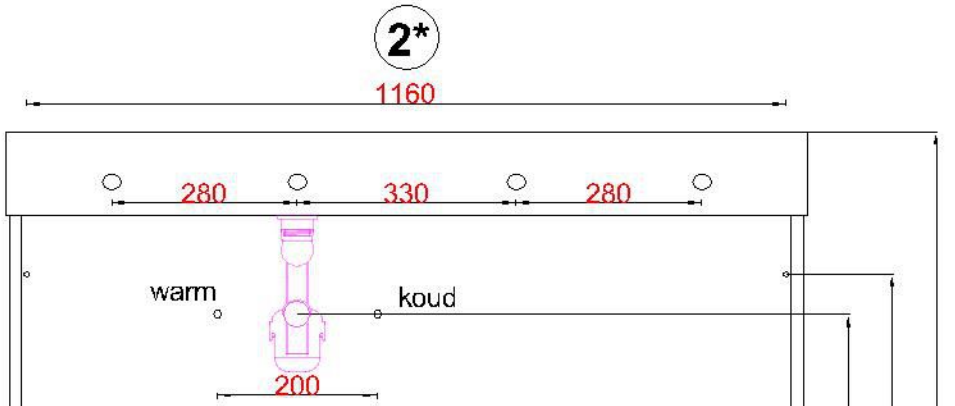

# Wastafelblad

**1\***

WK 1225 BL + WM 1200 BLR1

**2\***

WK 1200 BL + WM 1200 BLR1

WK 1202 BL + WM 1200 BLR1

**WK 1205 BLR + WM 1200 BLR1**

WK 1265 BL + WM 1200 BLR1

WK 1266 BL + WM 1200 BLR1

**LET OP:** Controleer maten altijd in het werk met uw bestelde artikel. (meten is weten)  
**ACHTUNG:** Prüfen Sie stets die Dimensionen in der Arbeit mit den bestellte Ware.