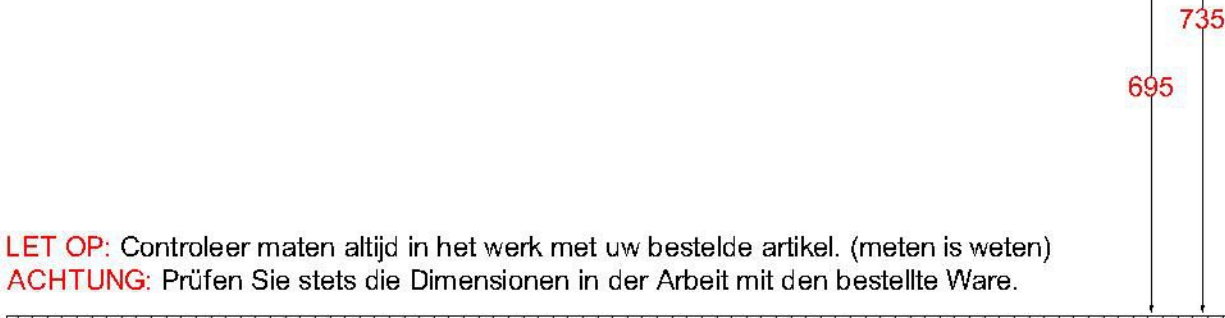

# Wastafelblad

**1\***

WK 1225 BL + WM 1200 BLR1

**2\***

WK 1200 BL + WM 1200 BLR1

WK 1202 BL + WM 1200 BLR1

**WK 1205 BLR + WM 1200 BLR1**

WK 1265 BL + WM 1200 BLR1

WK 1266 BL + WM 1200 BLR1

**LET OP:** Controleer maten altijd in het werk met uw bestelde artikel. (meten is weten)  
**ACHTUNG:** Prüfen Sie stets die Dimensionen in der Arbeit mit den bestellte Ware.