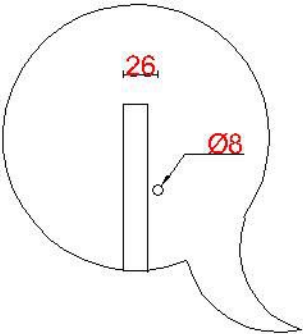

# Wastafelblad

**1\***

WK 1225 BL + WM 1200 BLR1

**2\***

WK 1200 BL + WM 1200 BLR1

WK 1202 BL + WM 1200 BLR1

**WK 1205 BLR + WM 1200 BLR1**

WK 1265 BL + WM 1200 BLR1

WK 1266 BL + WM 1200 BLR1

**LET OP:** Controleer maten altijd in het werk met uw bestelde artikel. (meten is weten)  
**ACHTUNG:** Prüfen Sie stets die Dimensionen in der Arbeit mit den bestellte Ware.