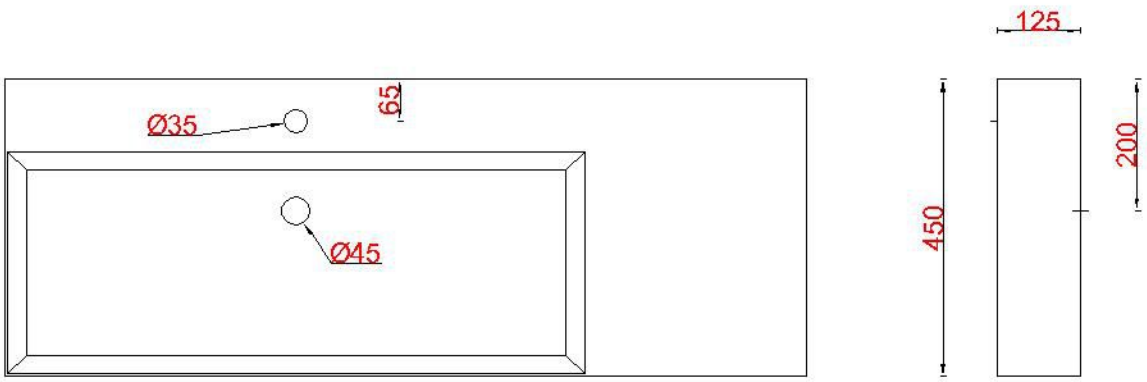

# Wastafelblad

**1\***

WK 1225 BL + WM 1200 BLR1

**2\***

WK 1200 BL + WM 1200 BLR1

WK 1202 BL + WM 1200 BLR1

**WK 1205 BLR + WM 1200 BLR1**

WK 1265 BL + WM 1200 BLR1

WK 1266 BL + WM 1200 BLR1

**LET OP:** Controleer maten altijd in het werk met uw bestelde artikel. (meten is weten)  
**ACHTUNG:** Prüfen Sie stets die Dimensionen in der Arbeit mit den bestellte Ware.