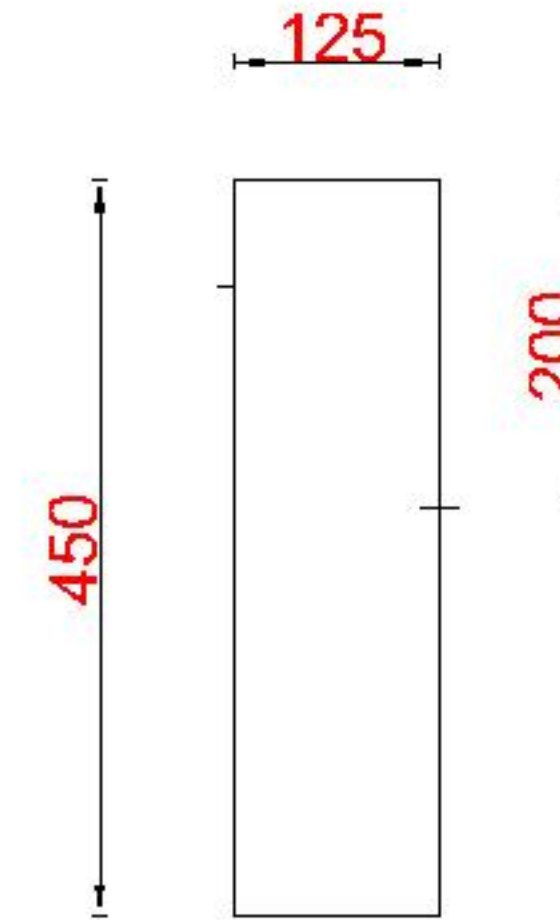

# Wastafelblad

WK 1225 BL+ WM 1200 BLR1

WK 1200 BL+ WM 1200 BLR1

WK 1205 BLR+ WM 1200 BLR1

**LET OP:** Controleer maten altijd in het werk met uw bestelde artikel. (meten is weten)

**ACHTUNG:** Prüfen Sie stets die Dimensionen in der Arbeit mit den bestellte Ware.