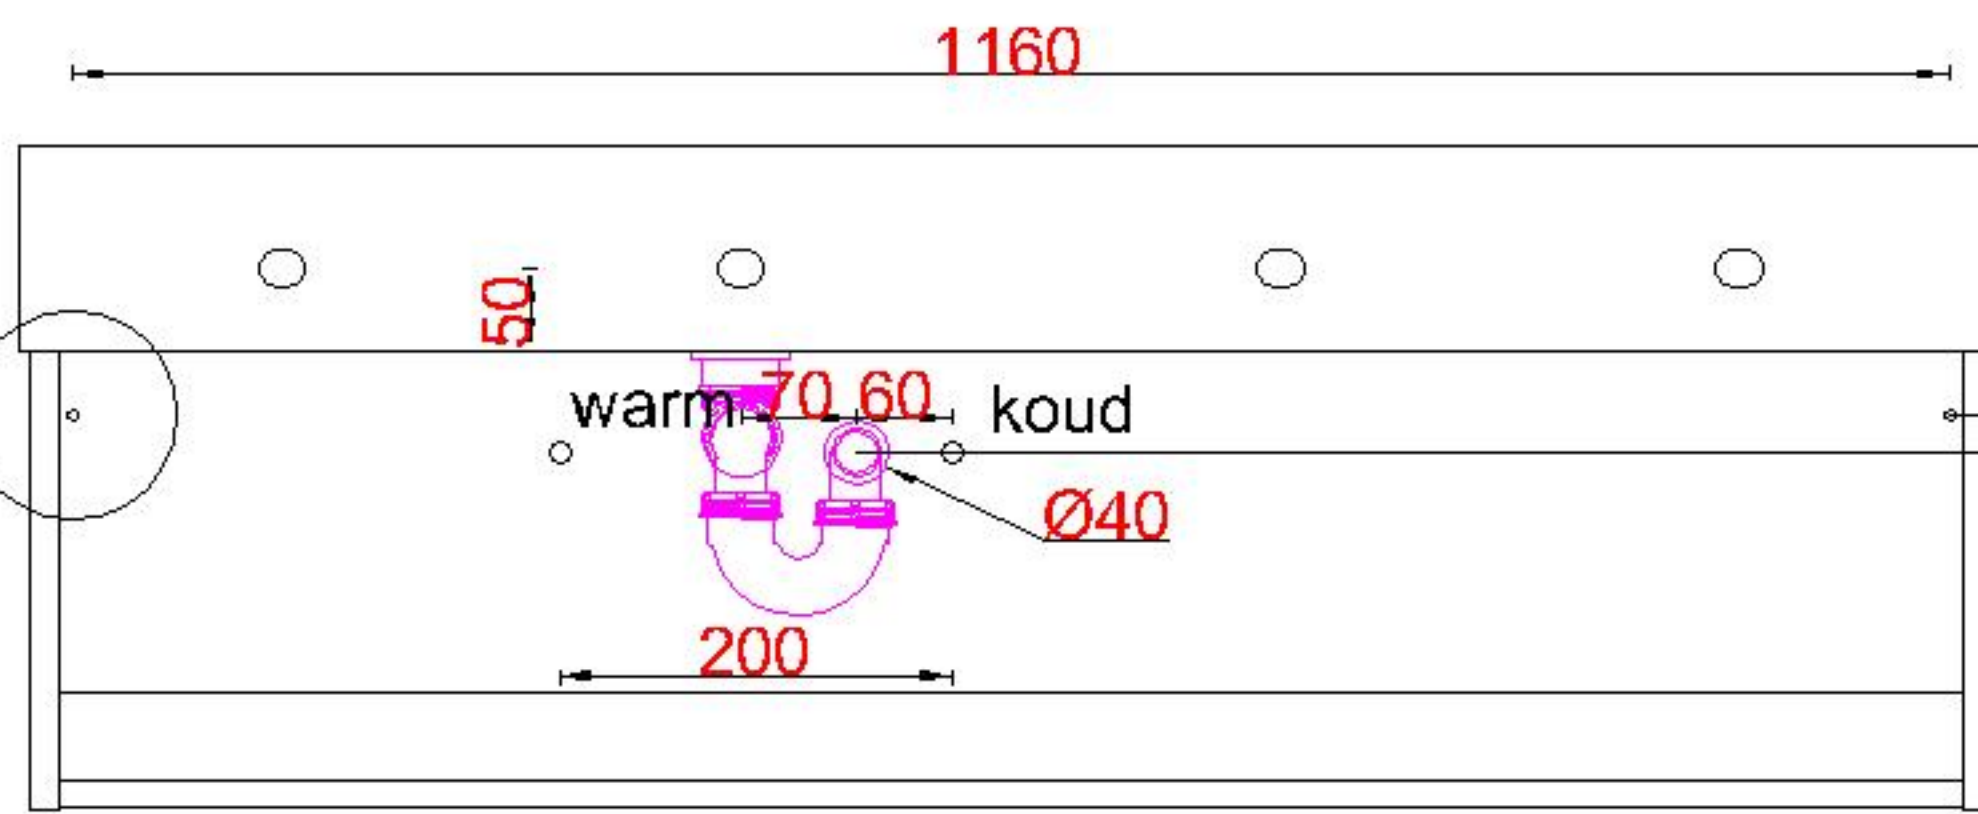

# Wastafelblad

WK 1225 BL+ WM 1200 BLR1

WK 1200 BL+ WM 1200 BLR1

WK 1205 BLR+ WM 1200 BLR1

**LET OP:** Controleer maten altijd in het werk met uw bestelde artikel. (meten is weten)

**ACHTUNG:** Prüfen Sie stets die Dimensionen in der Arbeit mit den bestellte Ware.