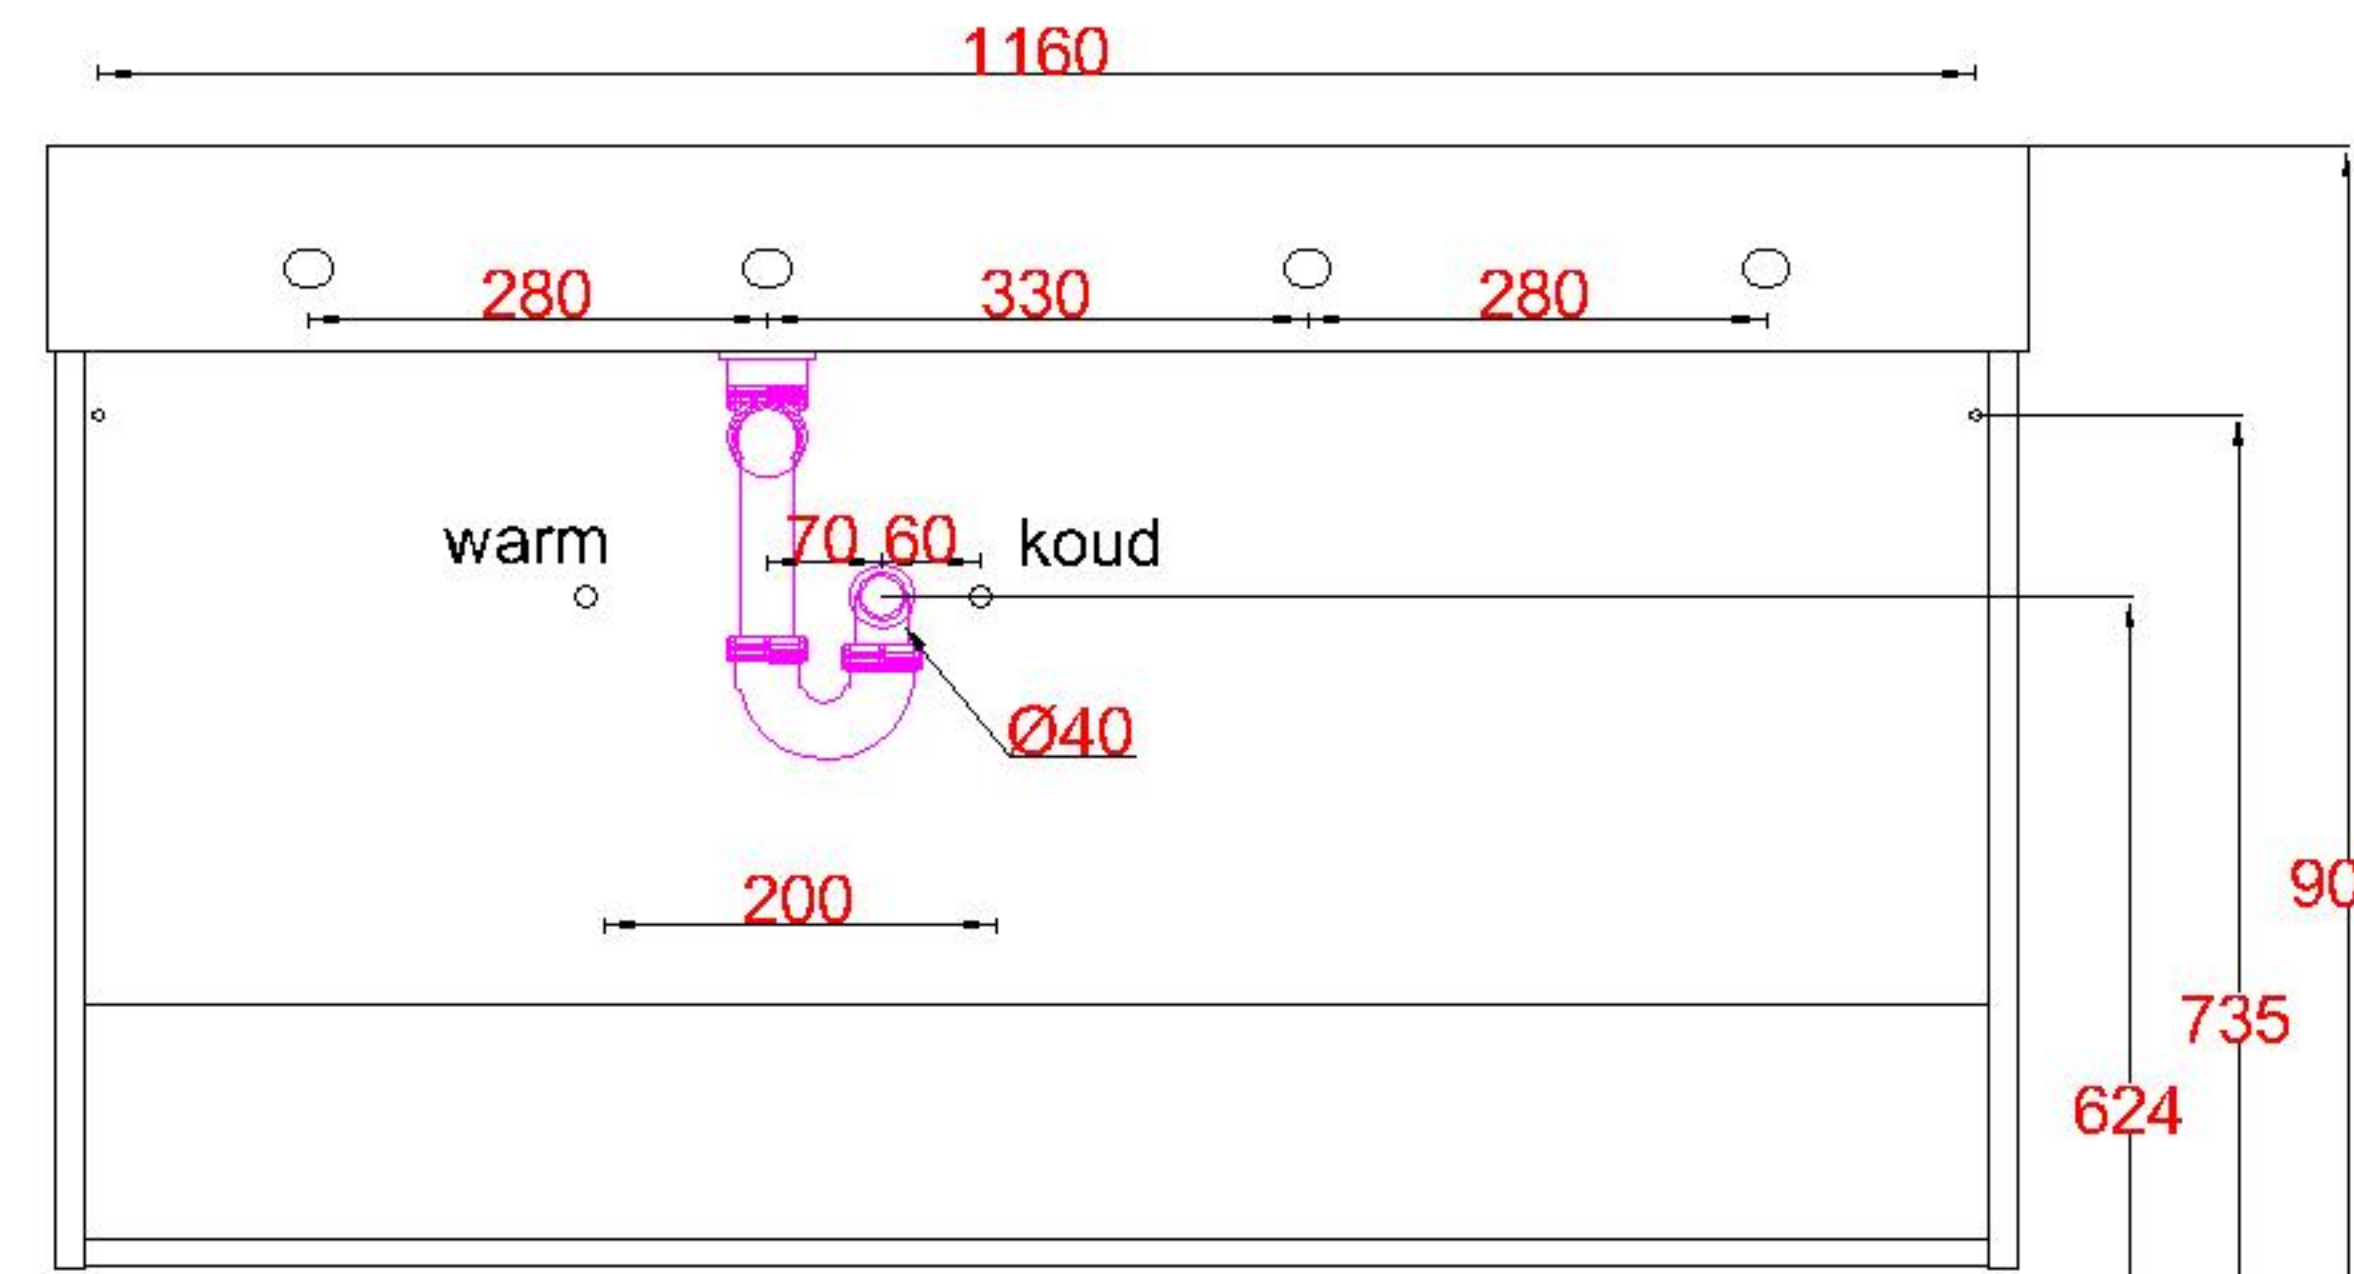

# Wastafelblad

WK 1225 BL+ WM 1200 BLR1

WK 1200 BL+ WM 1200 BLR1

WK 1205 BLR+ WM 1200 BLR1

**LET OP:** Controleer maten altijd in het werk met uw bestelde artikel. (meten is weten)

**ACHTUNG:** Prüfen Sie stets die Dimensionen in der Arbeit mit den bestellte Ware.