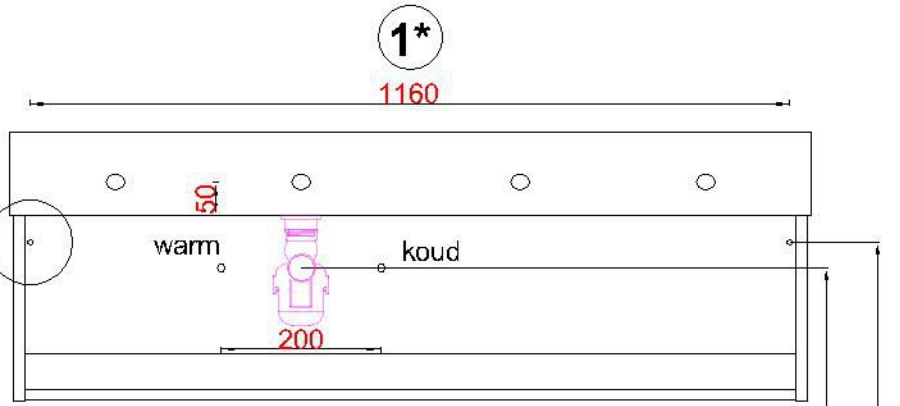

# Wastafelblad

**1\***

WK 1225 BL + WM 1200 BLR1

**2\***

WK 1200 BL + WM 1200 BLR1

WK 1202 BL + WM 1200 BLR1

**WK 1205 BLR + WM 1200 BLR1**

WK 1265 BL + WM 1200 BLR1

WK 1266 BL + WM 1200 BLR1

**LET OP:** Controleer maten altijd in het werk met uw bestelde artikel. (meten is weten)  
**ACHTUNG:** Prüfen Sie stets die Dimensionen in der Arbeit mit den bestellte Ware.