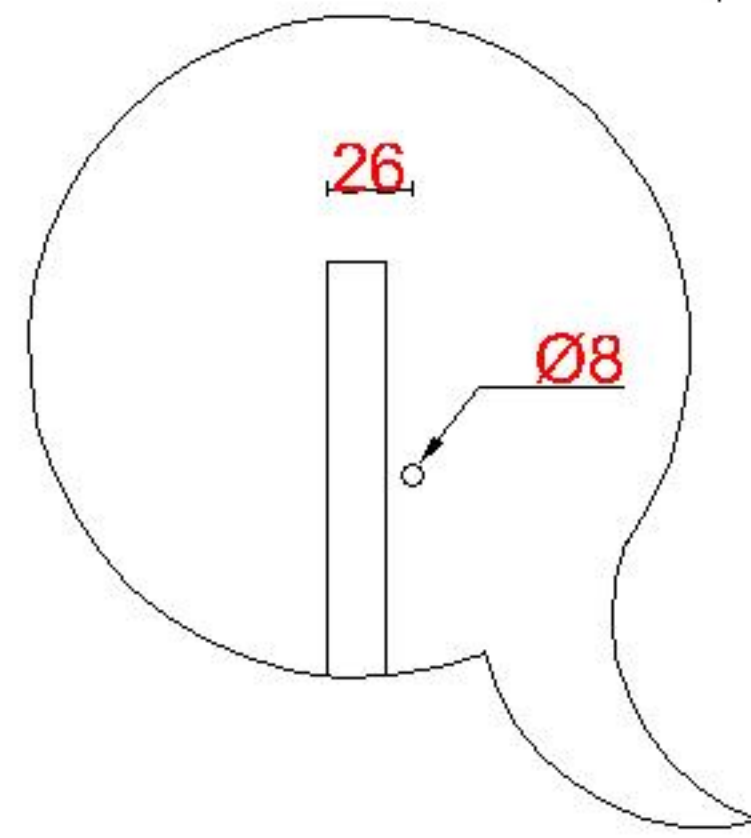

# Wastafelblad

WK 1225 BL+ WM 1200 BLR1

WK 1200 BL+ WM 1200 BLR1

WK 1205 BLR+ WM 1200 BLR1

**LET OP:** Controleer maten altijd in het werk met uw bestelde artikel. (meten is weten)

**ACHTUNG:** Prüfen Sie stets die Dimensionen in der Arbeit mit den bestellte Ware.