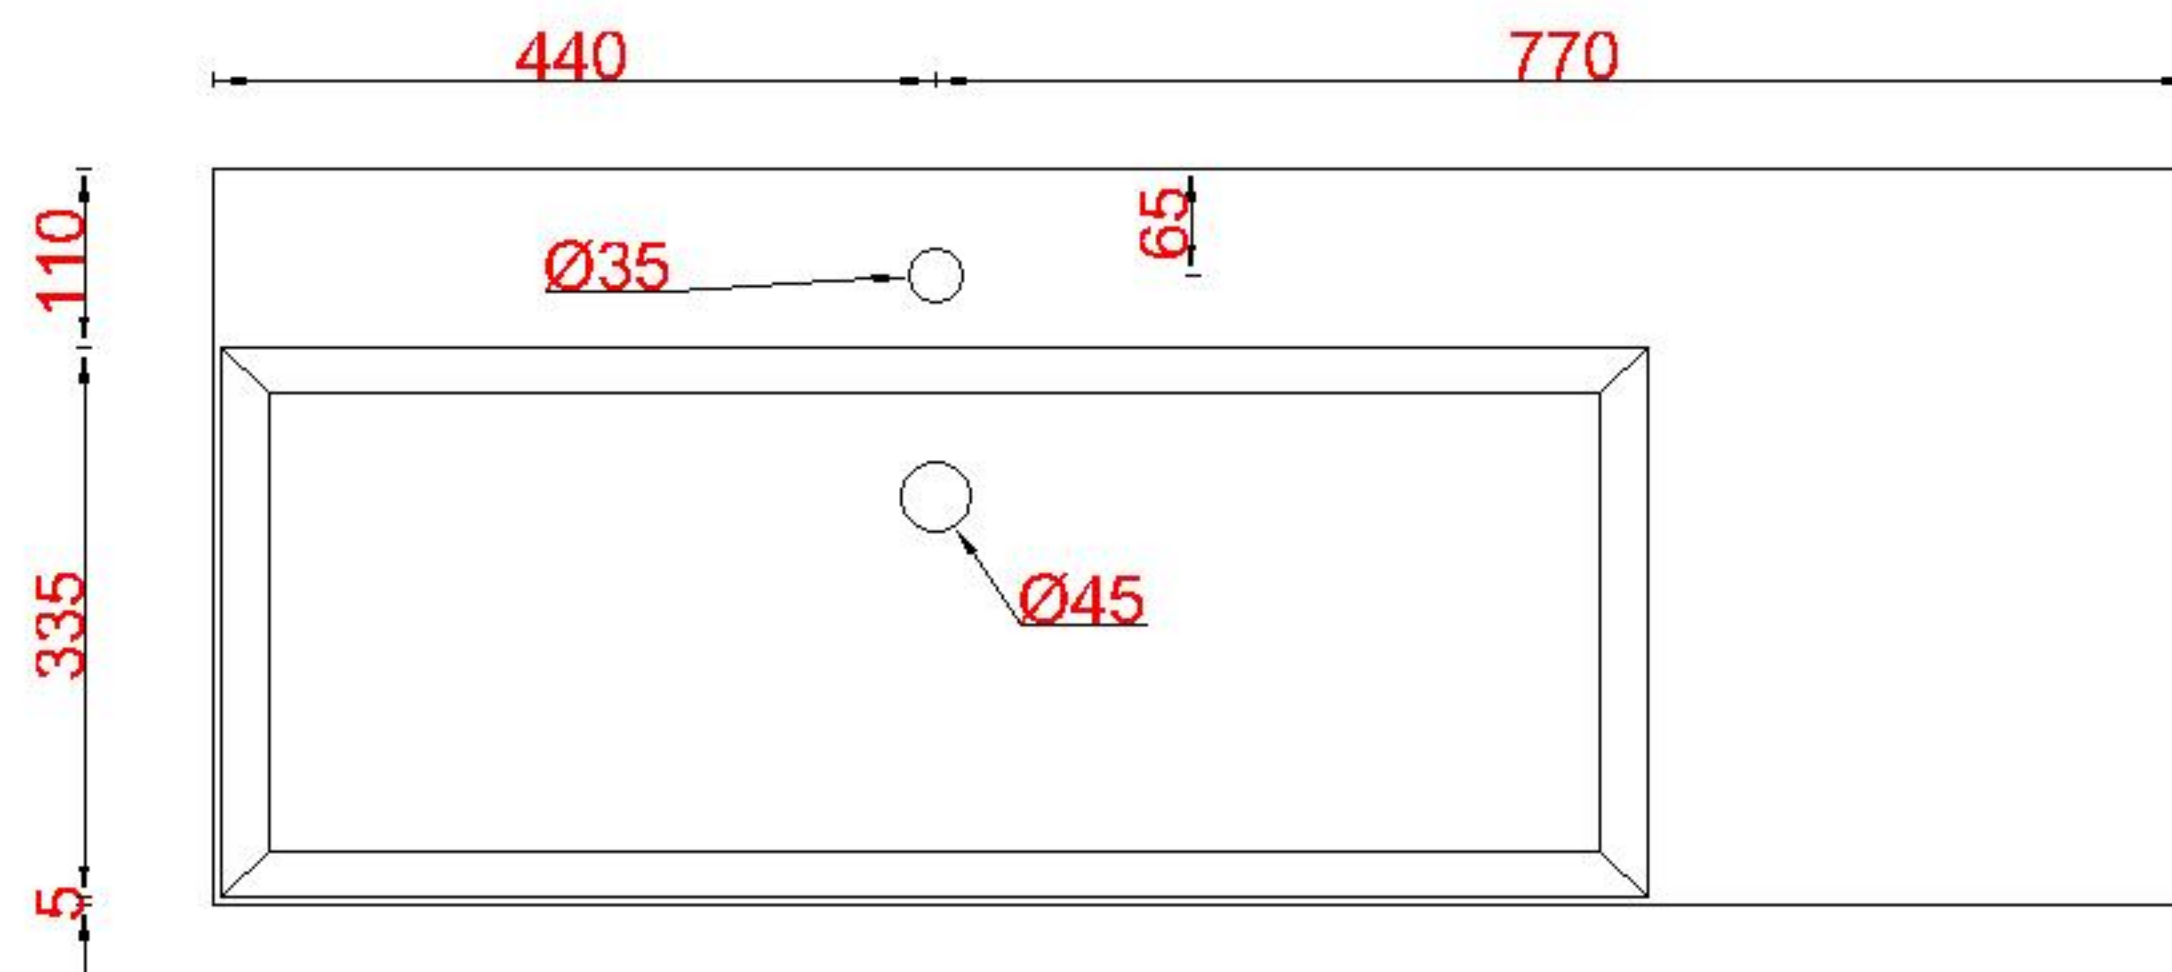

# Wastafelblad

WK 1225 BL+ WM 1200 BLR1

WK 1200 BL+ WM 1200 BLR1

WK 1205 BLR+ WM 1200 BLR1

**LET OP:** Controleer maten altijd in het werk met uw bestelde artikel. (meten is weten)

**ACHTUNG:** Prüfen Sie stets die Dimensionen in der Arbeit mit den bestellte Ware.