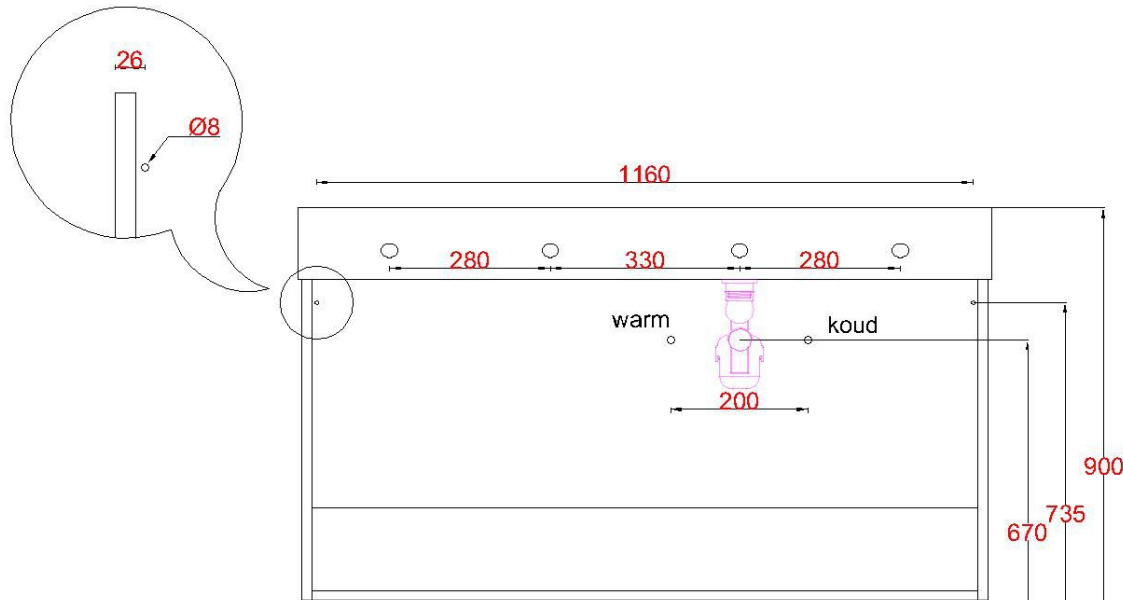

Wastafelblad

WK 1200 BLO + WM 1200 BLL1

LET OP: Controleer maten altijd in het werk met uw bestelde artikel. (meten is weten)

ACHTUNG: Prüfen Sie stets die Dimensionen in der Arbeit mit den bestellte Ware.