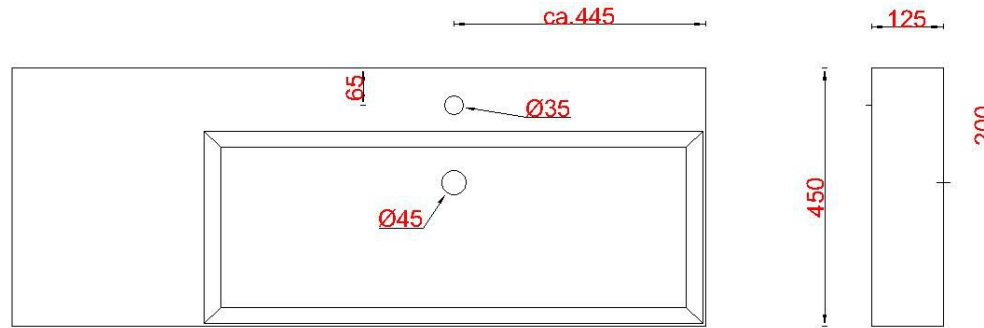

Wastafelblad

WK 1200 BLO + WM 1200 BLL1

LET OP: Controleer maten altijd in het werk met uw bestelde artikel. (meten is weten)

ACHTUNG: Prüfen Sie stets die Dimensionen in der Arbeit mit den bestellte Ware.