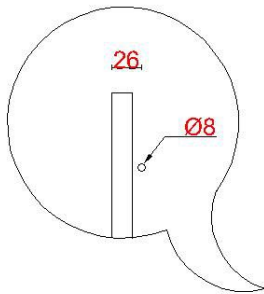

Wastafelblad

WK 1200 BLO + WM 1200 BLR1

LET OP: Controleer maten altijd in het werk met uw bestelde artikel. (meten is weten)

ACHTUNG: Prüfen Sie stets die Dimensionen in der Arbeit mit den bestellte Ware.