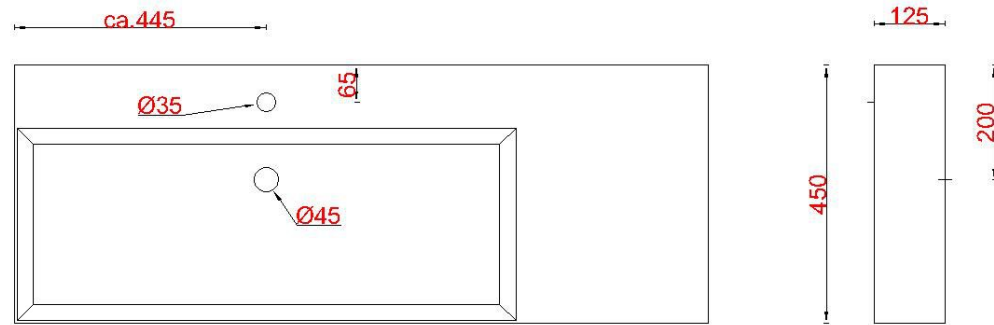

Wastafelblad

WK 1200 BLO + WM 1200 BLR1

LET OP: Controleer maten altijd in het werk met uw bestelde artikel. (meten is weten)

ACHTUNG: Prüfen Sie stets die Dimensionen in der Arbeit mit den bestellte Ware.