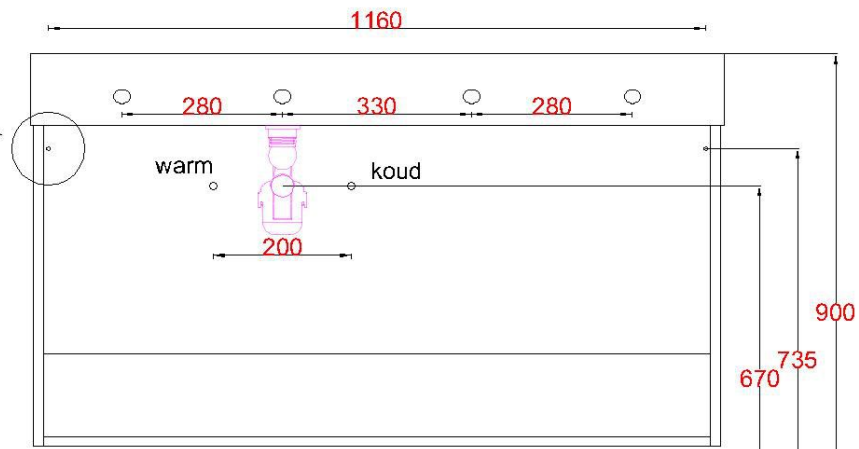

Wastafelblad

WK 1200 BLO + WM 1200 BLR1

LET OP: Controleer maten altijd in het werk met uw bestelde artikel. (meten is weten)

ACHTUNG: Prüfen Sie stets die Dimensionen in der Arbeit mit den bestellte Ware.