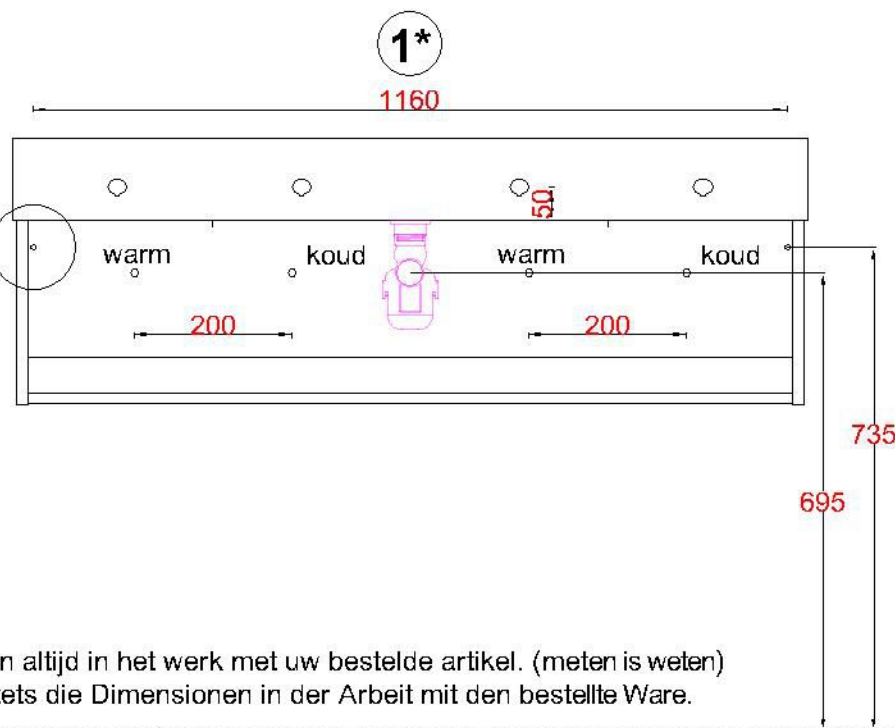

## 2\*

WK 1200 BL + WM 1202 BL2

WK 1202 BL + WM 1202 BL2

WK 1205 BL + WM 1202 BL2

WK 1265 BL + WM 1202 BL2

WK 1266 BL + WM 1202 BL2

**LET OP:** Controleer maten altijd in het werk met uw bestelde artikel. (meter is water)

**ACHTUNG:** Prüfen Sie stets die Dimensionen in der Arbeit mit den bestellte Ware.