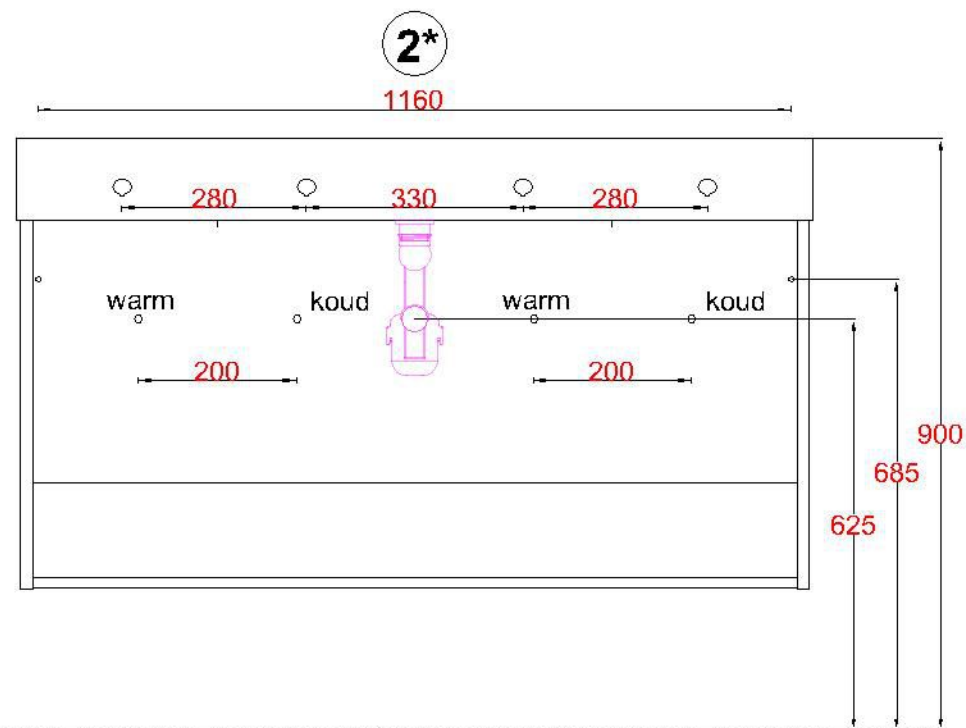

## 1\*

WK 1225 BL + WS 1202 BL2

## 2\*

WK 1200 BL + WM 1202 BL2

WK 1202 BL + WM 1202 BL2

WK 1205 BL + WM 1202 BL2

WK 1265 BL + WM 1202 BL2

WK 1266 BL + WM 1202 BL2

**LET OP:** Controleer maten altijd in het werk met uw bestelde artikel. (meter is water)

**ACHTUNG:** Prüfen Sie stets die Dimensionen in der Arbeit mit den bestellte Ware.