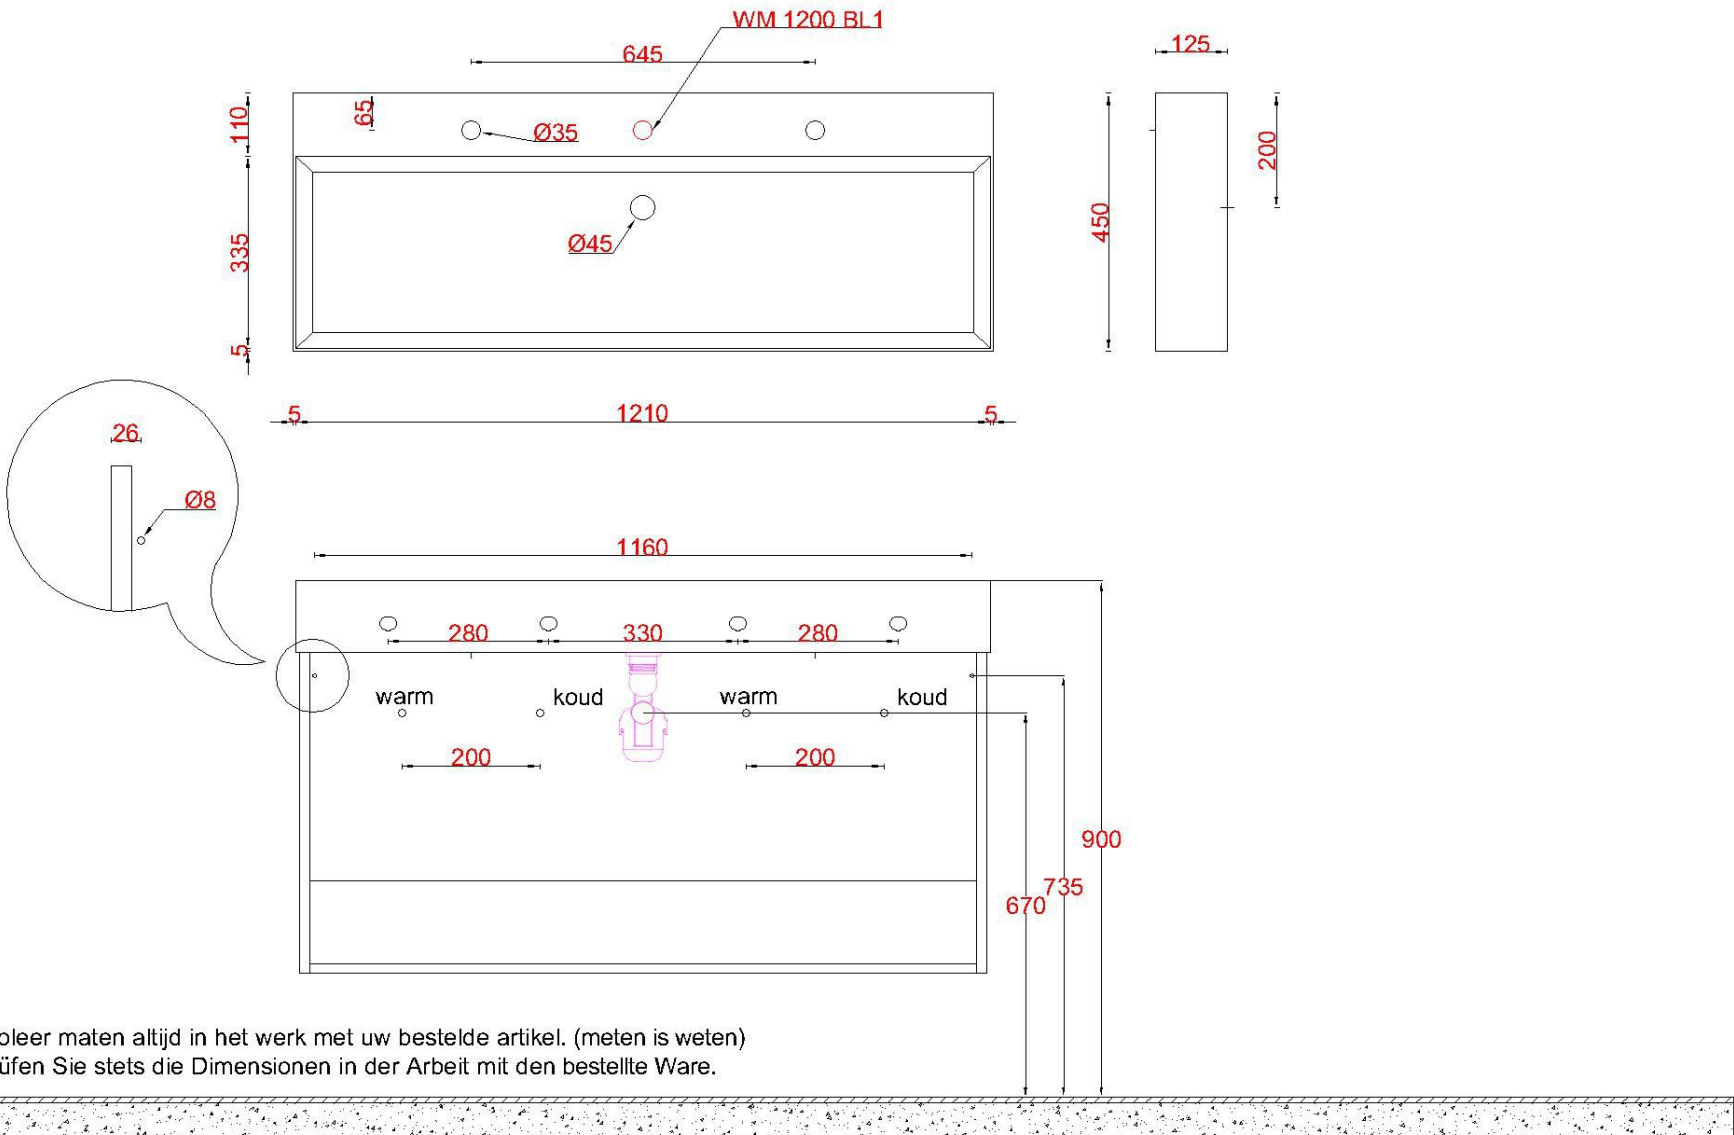

Wastafelblad

WK 1200 BLO + WM 1200 BL2

LET OP: Controleer maten altijd in het werk met uw bestelde artikel. (meten is weten)

ACHTUNG: Prüfen Sie stets die Dimensionen in der Arbeit mit den bestellte Ware.