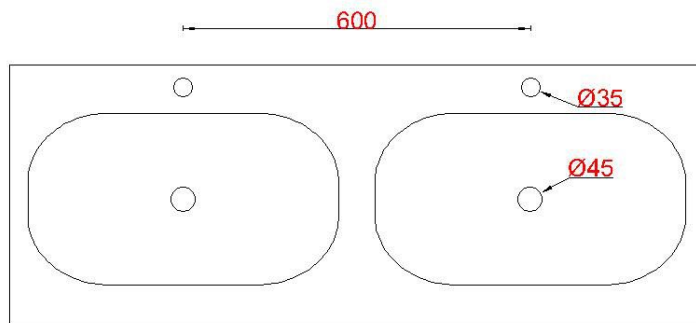

Wastafelblad

1*

WK 1225 BL + WS 1202 BL2

WK 1226 BL + WS 1202 BL2

2*

WK 1200 BL + WS 1202 BL2

WK 1202 BL + WS 1202 BL2

WK 1203 BL + WS 1202 BL2

WK 1204 BL + WS 1202 BL2

WK 1205 BL2 + WS 1202 BL2

WK 1206 BL + WS 1202 BL2

WK 1245 BL + WS 1202 BL2

WK 1265 BL + WS 1202 BL2

WK 1266 BL + WS 1202 BL2

LET OP: Controleer maten altijd in het werk met uw bestelde artikel. (meten is weten)

ACHTUNG: Prüfen Sie stets die Dimensionen in der Arbeit mit den bestellte Ware.