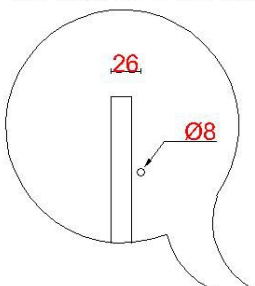

Wastafelblad

1*

WK 1225 BL + WS 1202 BL2

WK 1226 BL + WS 1202 BL2

2*

WK 1200 BL + WS 1202 BL2

WK 1202 BL + WS 1202 BL2

WK 1203 BL + WS 1202 BL2

WK 1204 BL + WS 1202 BL2

WK 1205 BL2 + WS 1202 BL2

WK 1206 BL + WS 1202 BL2

WK 1245 BL + WS 1202 BL2

WK 1265 BL + WS 1202 BL2

WK 1266 BL + WS 1202 BL2

LET OP: Controleer maten altijd in het werk met uw bestelde artikel. (meten is weten)

ACHTUNG: Prüfen Sie stets die Dimensionen in der Arbeit mit den bestellte Ware.