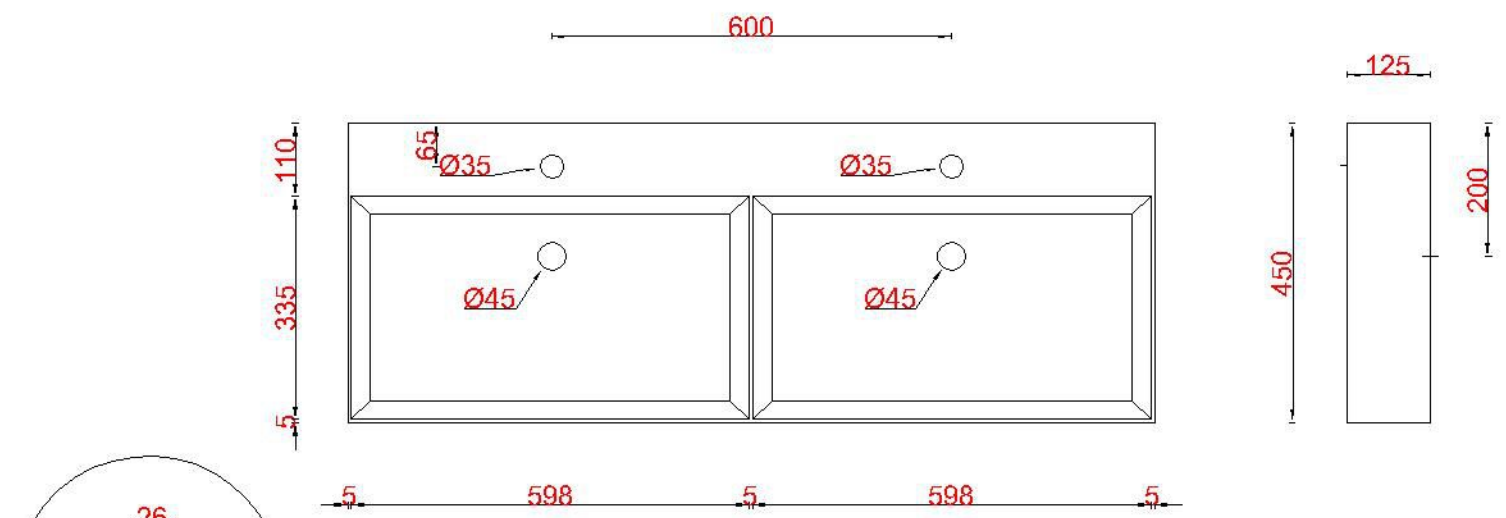

Wastafelblad

WK 1200 BLO + WM 1202 BL2
WK 1202 BLO + WM 1202 BL2

LET OP: Controleer maten altijd in het werk met uw bestelde artikel. (meten is weten)
ACHTUNG: Prüfen Sie stets die Dimensionen in der Arbeit mit den bestellte Ware.