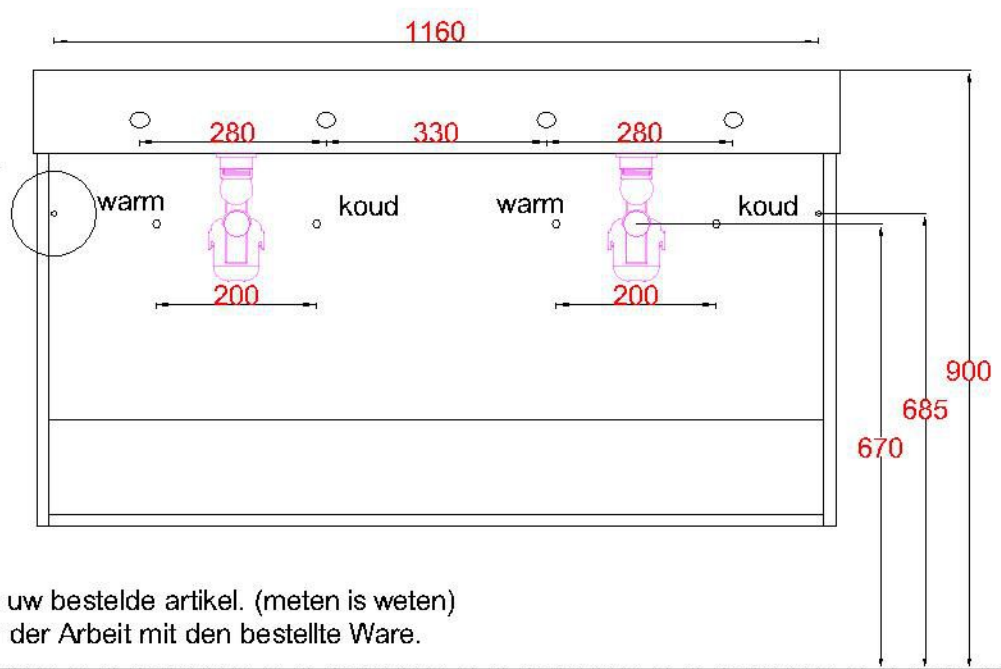

Wastafelblad

WK 1200 BLO + WM 1202 BL2
WK 1202 BLO + WM 1202 BL2

LET OP: Controleer maten altijd in het werk met uw bestelde artikel. (meten is weten)
ACHTUNG: Prüfen Sie stets die Dimensionen in der Arbeit mit den bestellte Ware.