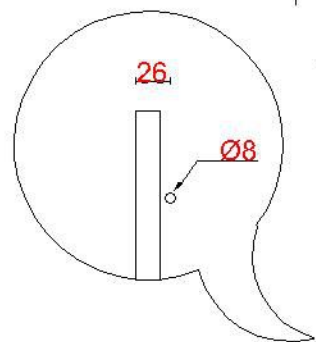

Wastafelblad

WK 1200 BLO + WM 1202 BL2
WK 1202 BLO + WM 1202 BL2

LET OP: Controleer maten altijd in het werk met uw bestelde artikel. (meten is weten)
ACHTUNG: Prüfen Sie stets die Dimensionen in der Arbeit mit den bestellte Ware.