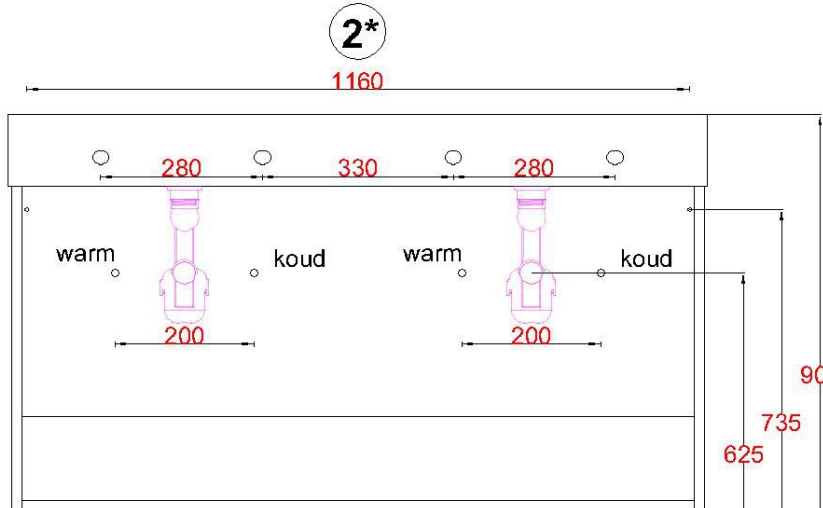

# Wastafelblad

## 1\*

WK 1225 BL + WM 1202 BL2  
 WK 1226 BL + WM 1202 BL2

## 2\*

WK 1200 BL + WM 1202 BL2  
 WK 1202 BL + WM 1202 BL2  
 WK 1203 BL + WM 1202 BL2  
 WK 1204 BL + WM 1202 BL2  
 WK 1205 BL2 + WM 1202 BL2  
 WK 1206 BL + WM 1202 BL2  
 WK 1245 BL + WM 1202 BL2  
 WK 1265 BL + WM 1202 BL2  
 WK 1266 BL + WM 1202 BL2