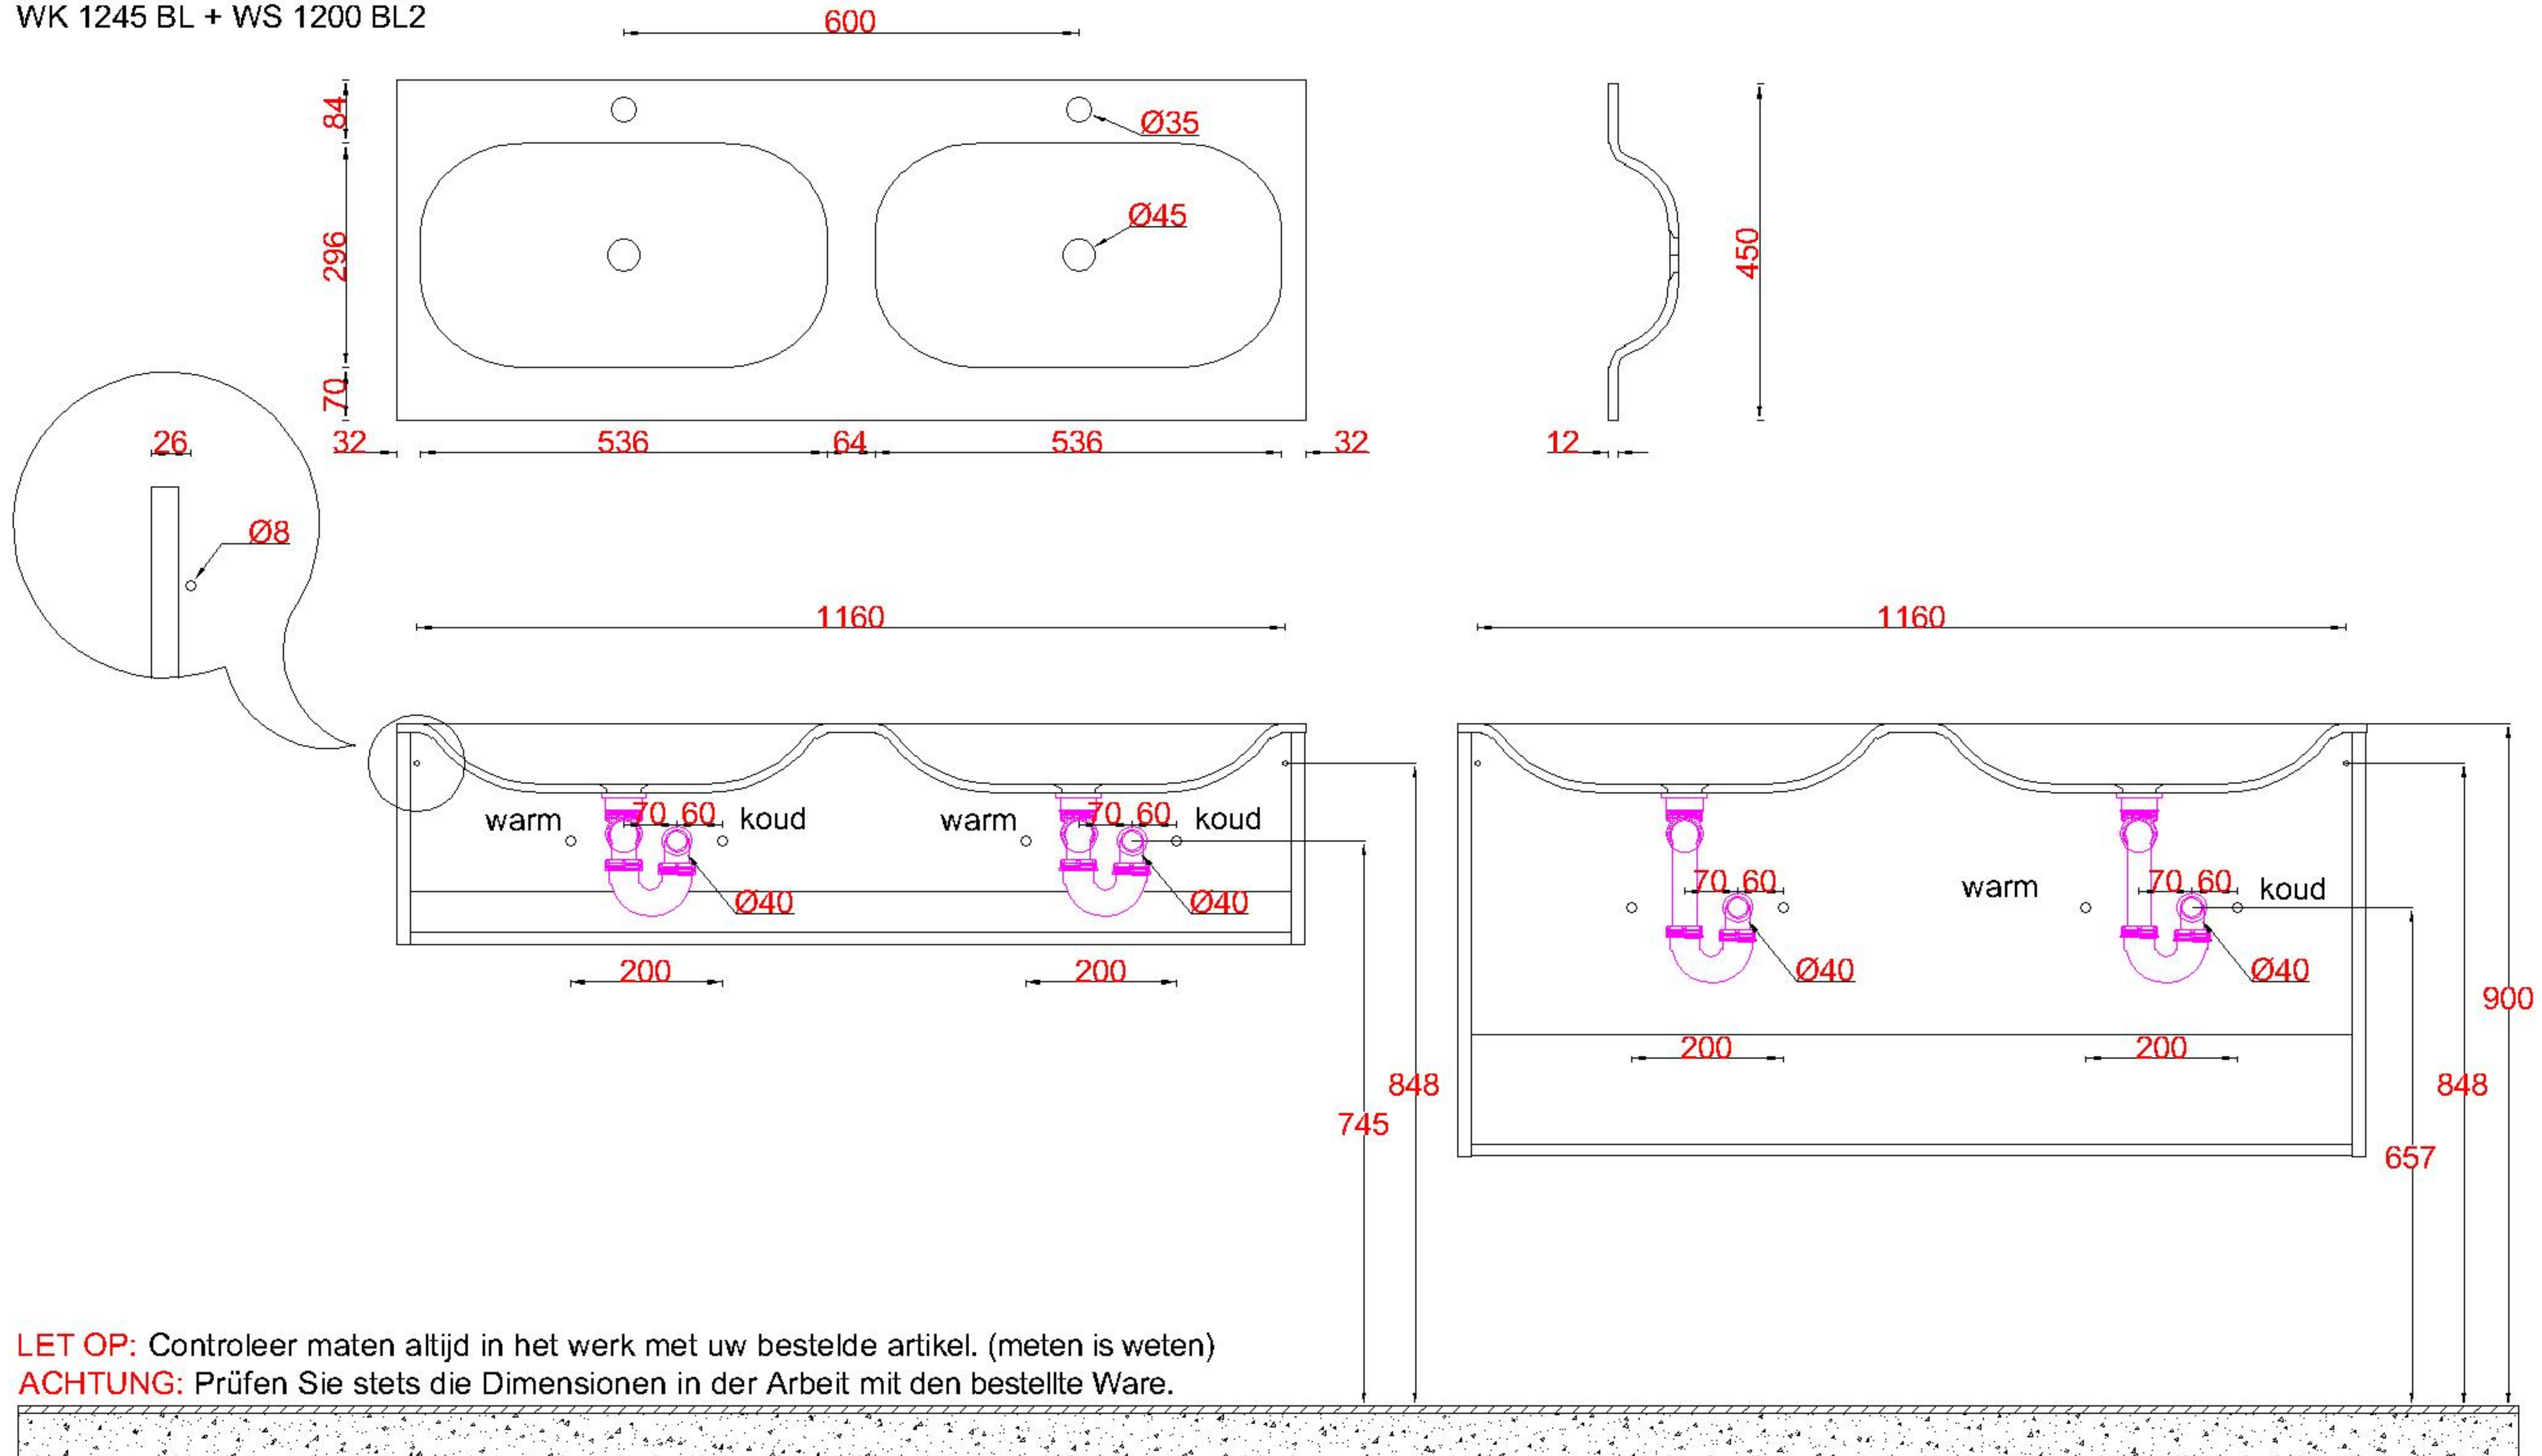

# Wastafelblad

- WK 1225 BL + WS 1200 BL2
- WK 1226 BL + WS 1200 BL2
- WK 1200 BL + WS 1200 BL2
- WK 1204 BL + WS 1200 BL2
- WK 1205 BL + WS 1200 BL2
- WK 1245 BL + WS 1200 BL2

**LET OP:** Controleer maten altijd in het werk met uw bestelde artikel. (meten is weten)

**ACHTUNG:** Prüfen Sie stets die Dimensionen in der Arbeit mit den bestellte Ware.