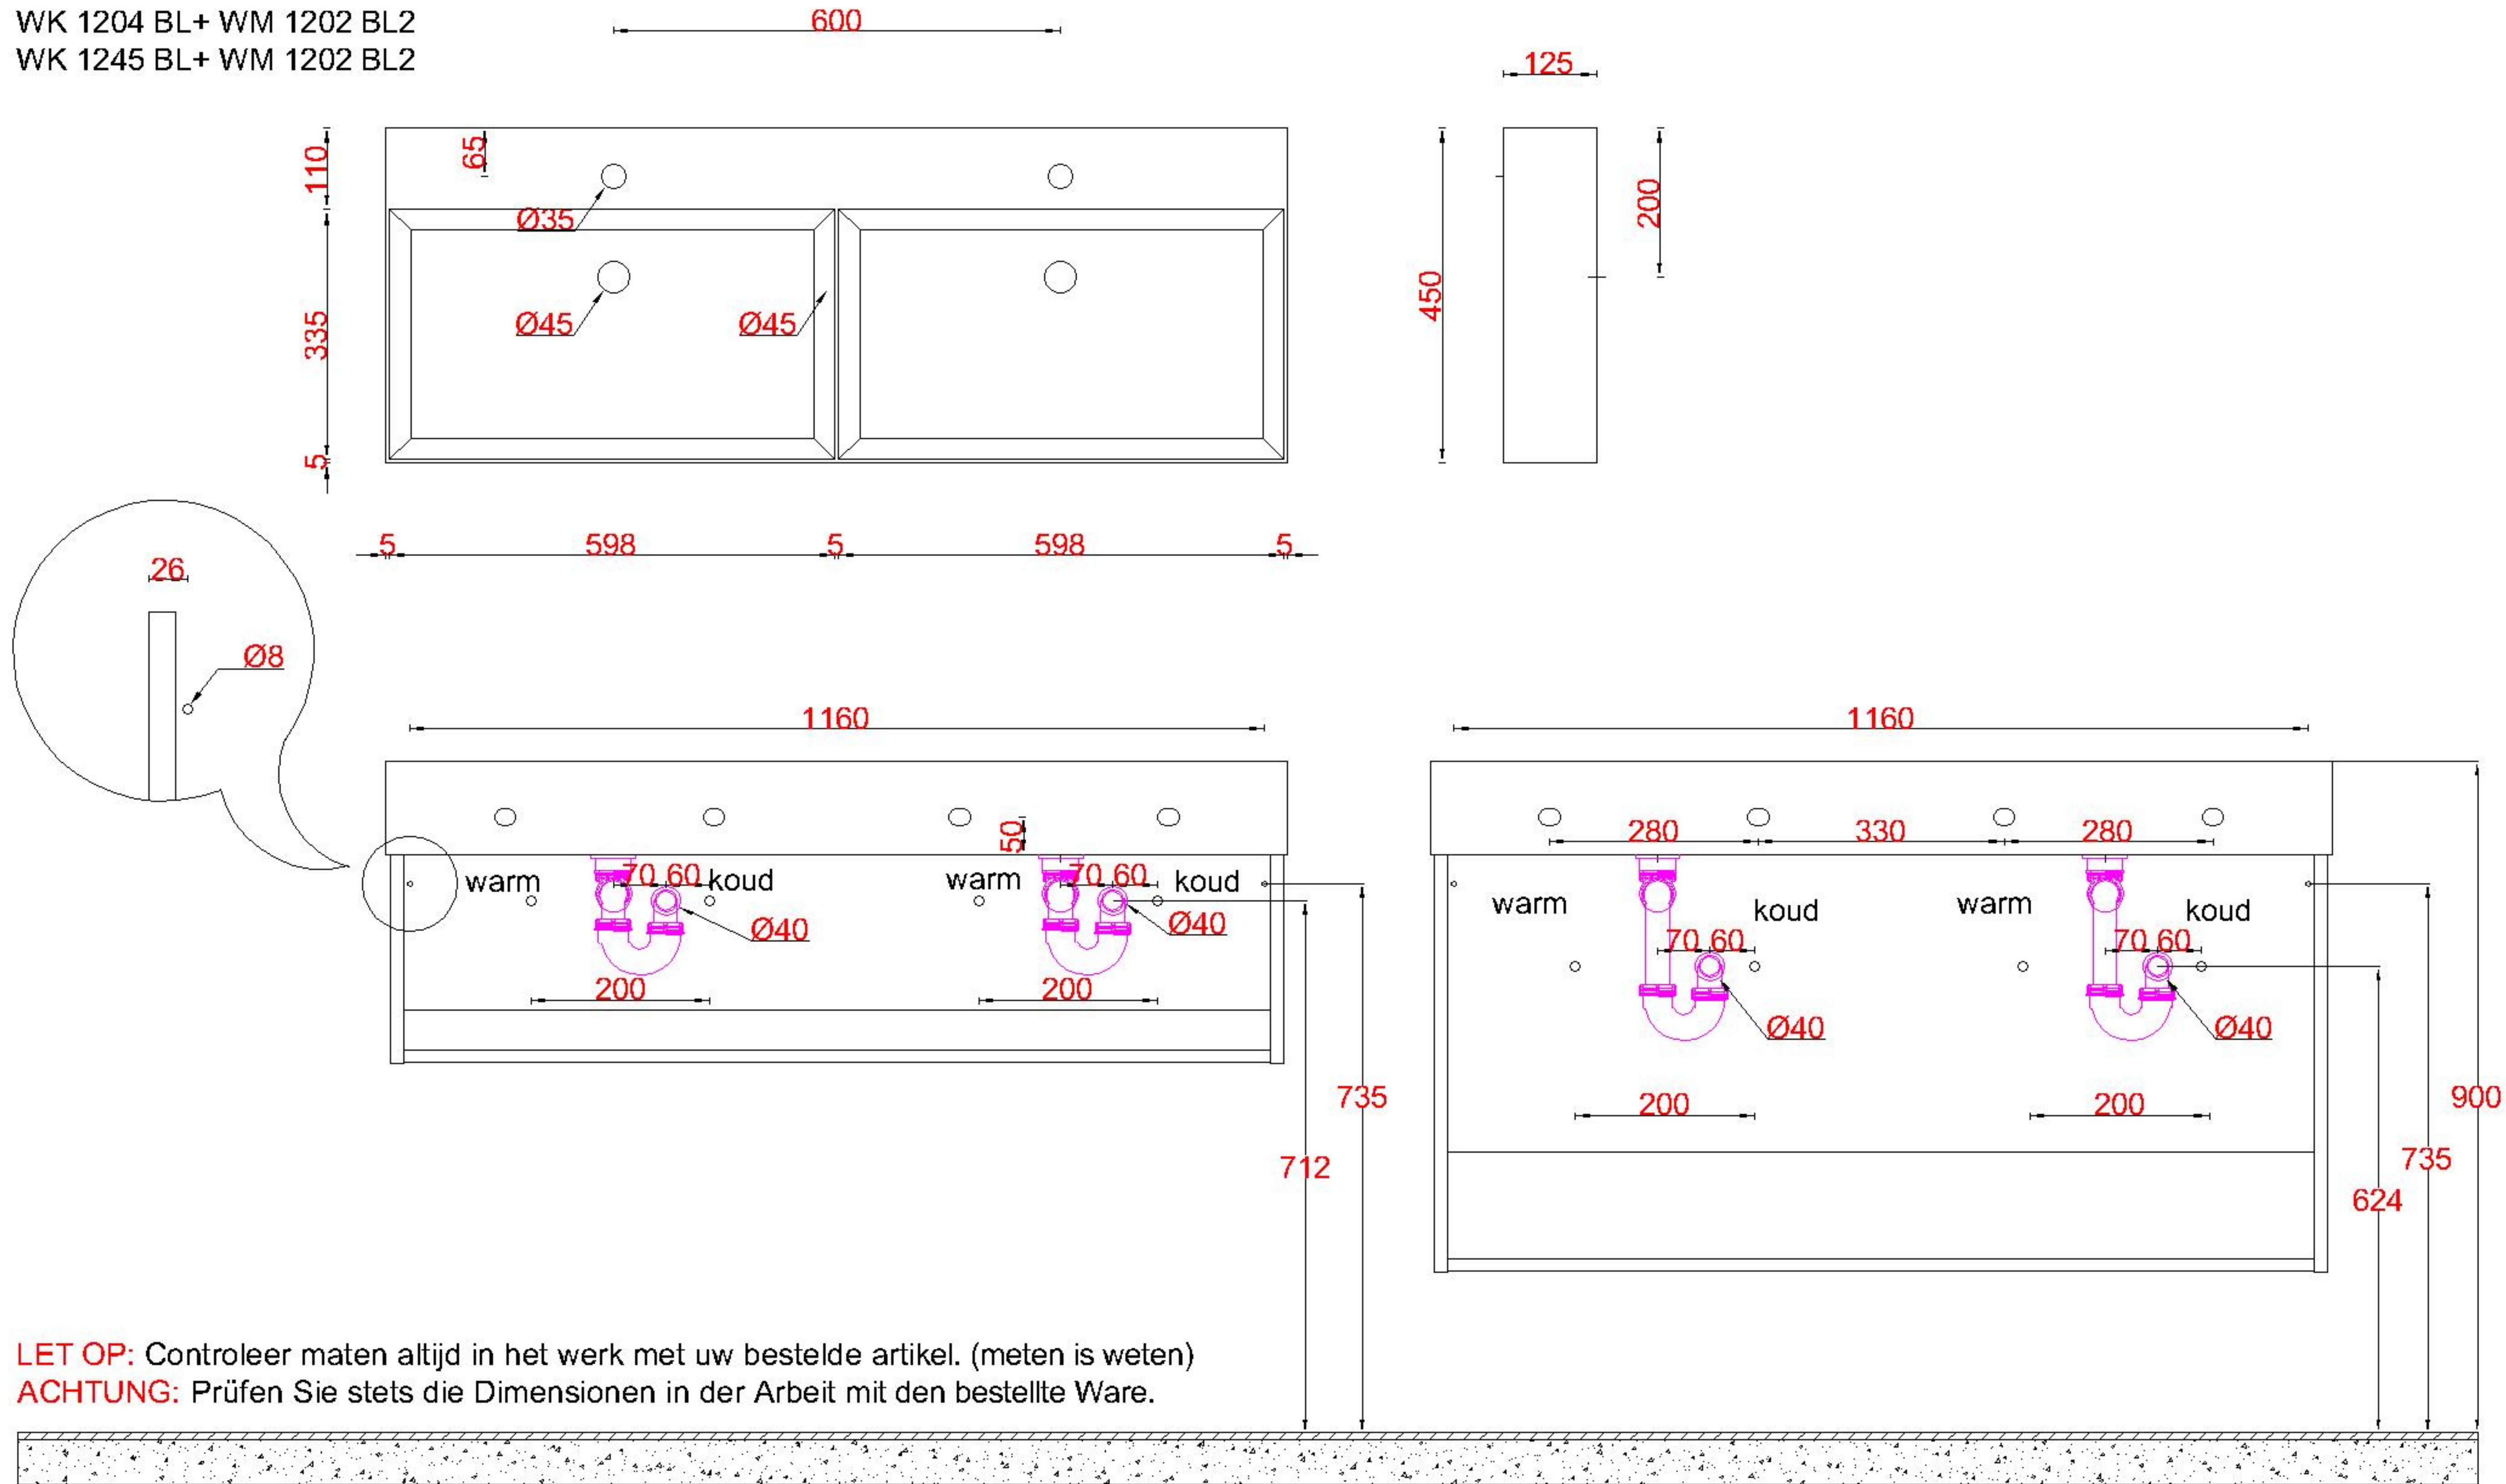

# Wastafelblad

WK 1225 BL+ WM 1202 BL2  
 WK 1226 BL+ WM 1202 BL2  
 WK 1204 BL+ WM 1202 BL2  
 WK 1245 BL+ WM 1202 BL2

**LET OP:** Controleer maten altijd in het werk met uw bestelde artikel. (meten is weten)  
**ACHTUNG:** Prüfen Sie stets die Dimensionen in der Arbeit mit den bestellte Ware.