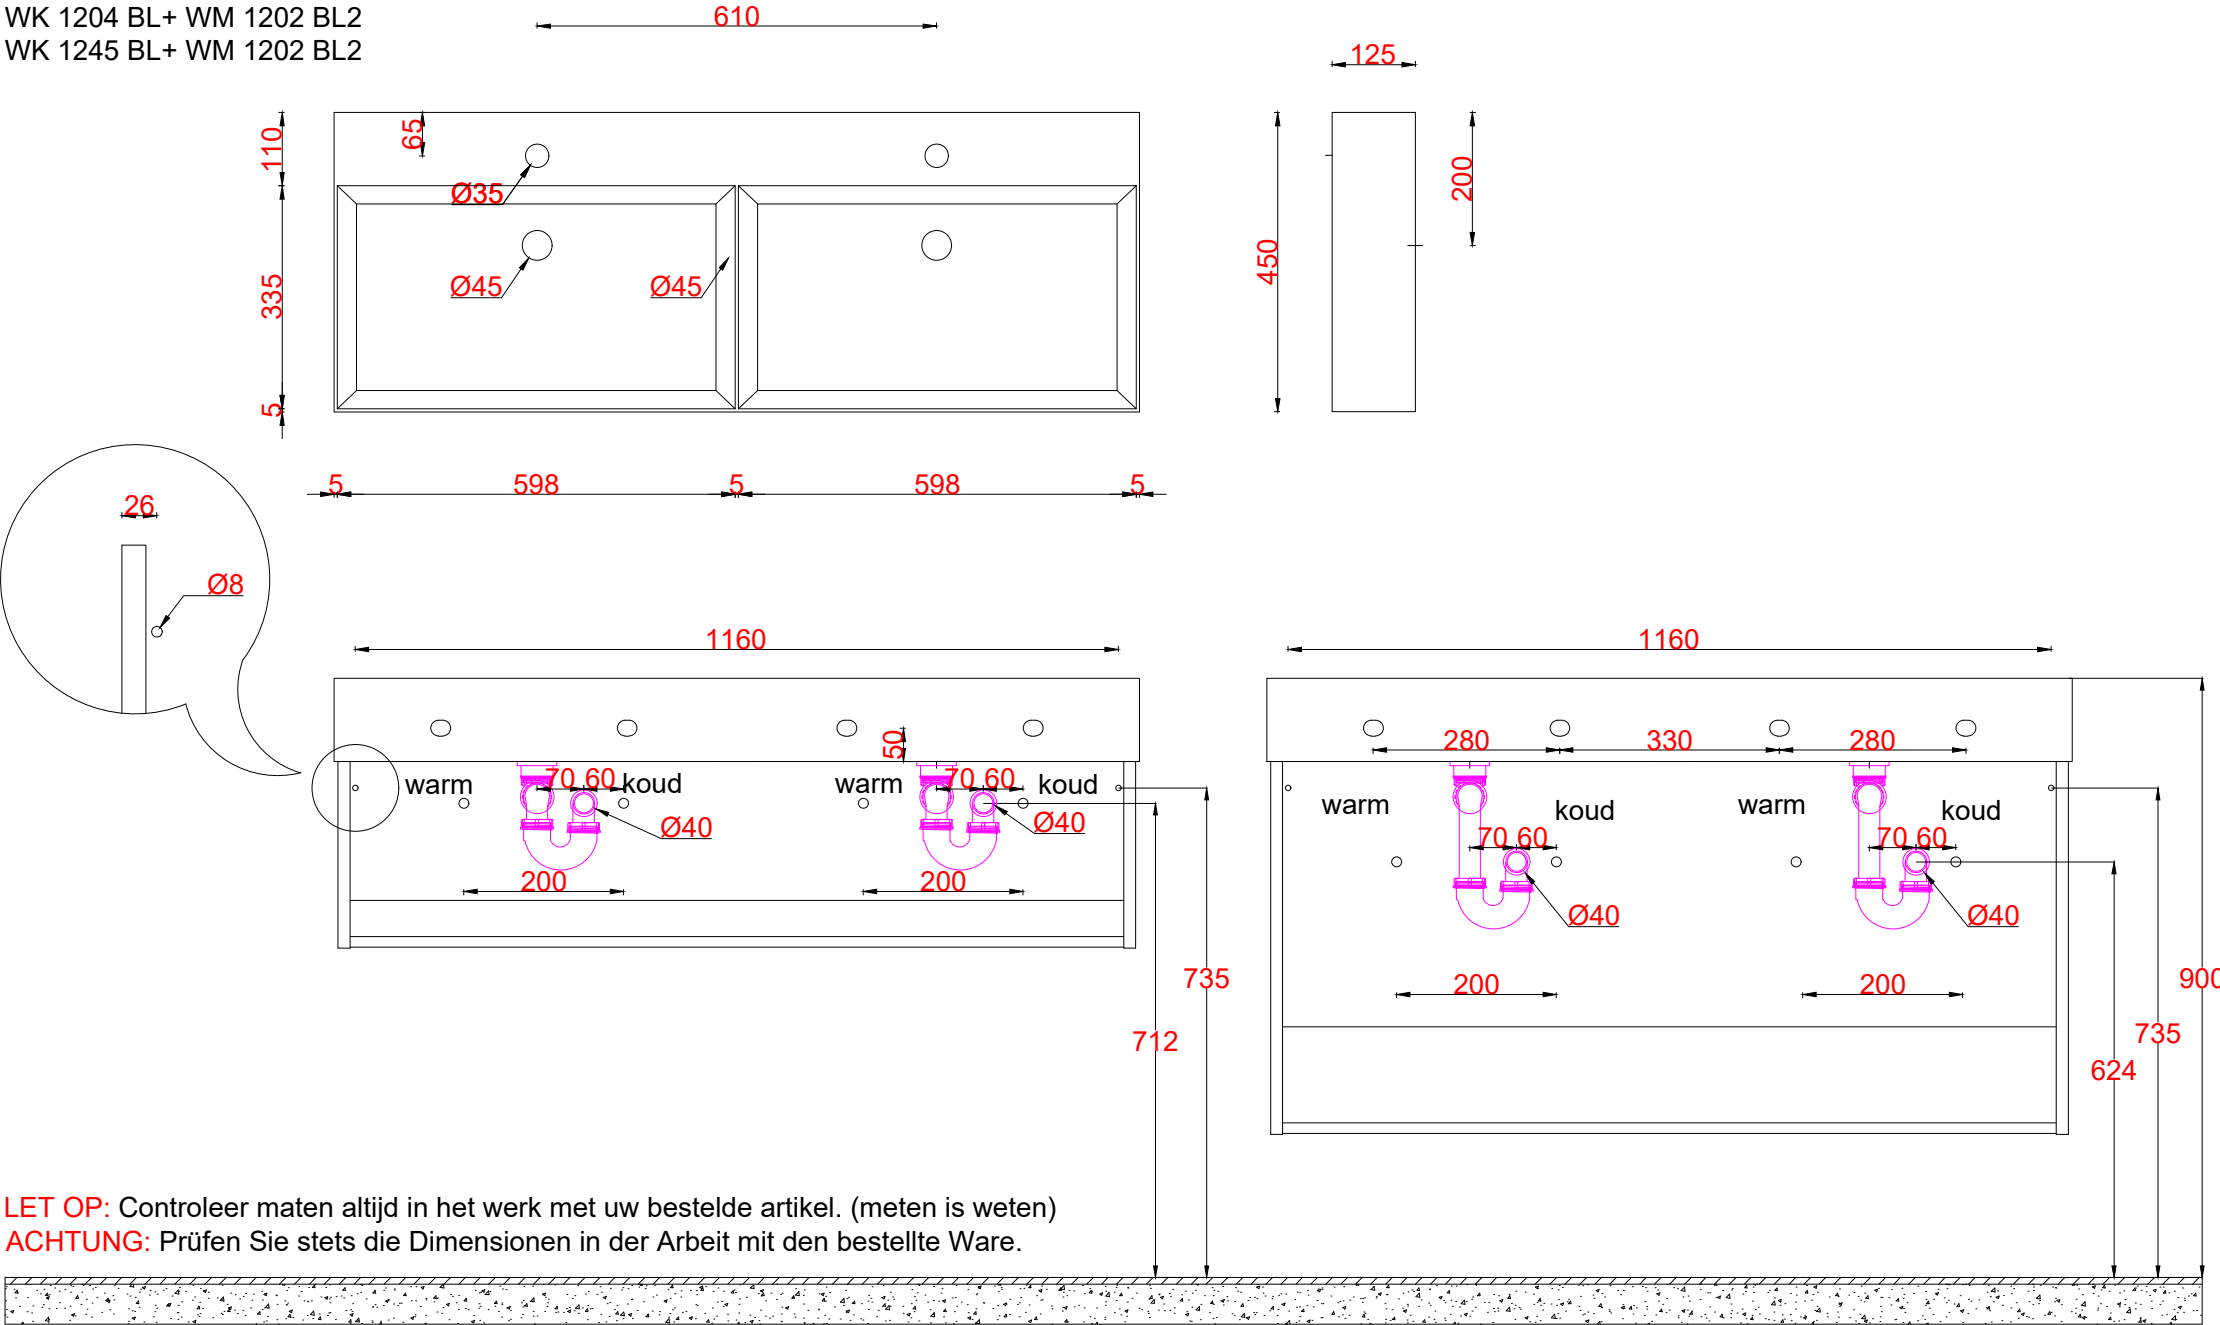

Wastafelblad

- WK 1225 BL+ WM 1202 BL2
- WK 1226 BL+ WM 1202 BL2
- WK 1204 BL+ WM 1202 BL2
- WK 1245 BL+ WM 1202 BL2

LET OP: Controleer maten altijd in het werk met uw bestelde artikel. (meten is weten)
ACHTUNG: Prüfen Sie stets die Dimensionen in der Arbeit mit den bestellte Ware.