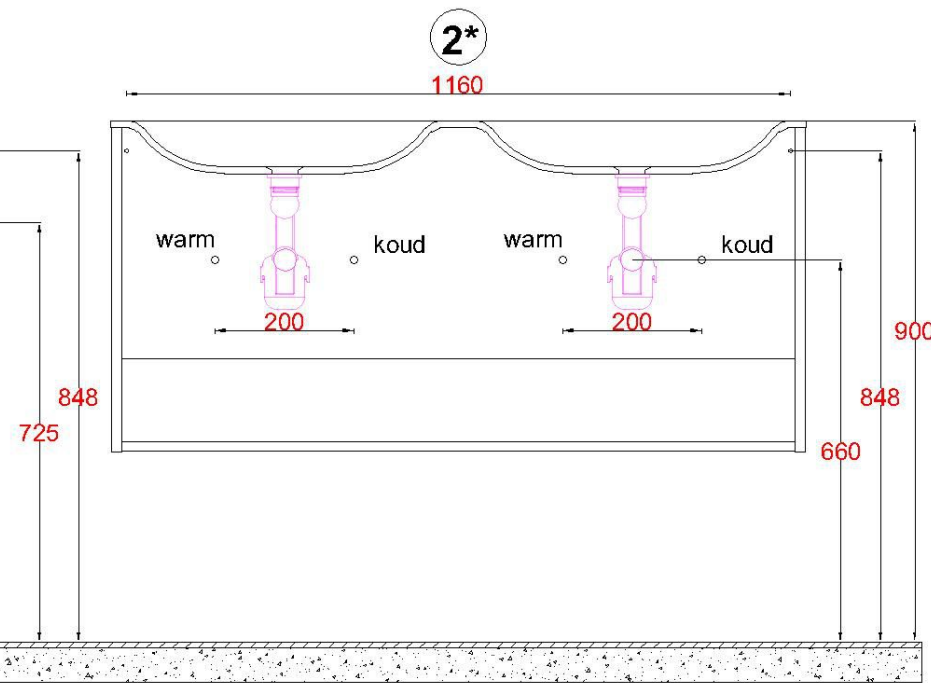

Wastafelblad

1*

- WK 1225 BL + WS 1202 BL2
- WK 1226 BL + WS 1202 BL2

2*

- WK 1200 BL + WS 1202 BL2
- WK 1202 BL + WS 1202 BL2
- WK 1203 BL + WS 1202 BL2
- WK 1204 BL + WS 1202 BL2
- WK 1205 BL2 + WS 1202 BL2
- WK 1206 BL + WS 1202 BL2
- WK 1245 BL + WS 1202 BL2
- WK 1265 BL + WS 1202 BL2
- WK 1266 BL + WS 1202 BL2

LET OP: Controleer maten altijd in het werk met uw bestelde artikel. (meten is weten)
ACHTUNG: Prüfen Sie stets die Dimensionen in der Arbeit mit den bestellte Ware.