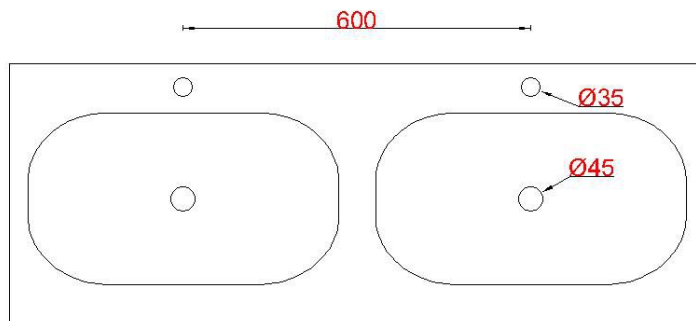

Wastafelblad

1*

- WK 1225 BL + WS 1202 BL2
- WK 1226 BL + WS 1202 BL2

2*

- WK 1200 BL + WS 1202 BL2
- WK 1202 BL + WS 1202 BL2
- WK 1203 BL + WS 1202 BL2
- WK 1204 BL + WS 1202 BL2
- WK 1205 BL2 + WS 1202 BL2
- WK 1206 BL + WS 1202 BL2
- WK 1245 BL + WS 1202 BL2
- WK 1265 BL + WS 1202 BL2
- WK 1266 BL + WS 1202 BL2

LET OP: Controleer maten altijd in het werk met uw bestelde artikel. (meten is weten)
ACHTUNG: Prüfen Sie stets die Dimensionen in der Arbeit mit den bestellte Ware.