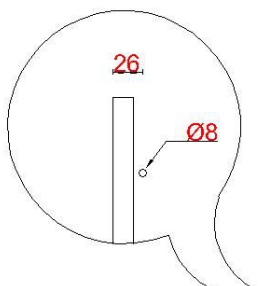

Wastafelblad

1*

- WK 1225 BL + WS 1202 BL2
- WK 1226 BL + WS 1202 BL2

2*

- WK 1200 BL + WS 1202 BL2
- WK 1202 BL + WS 1202 BL2
- WK 1203 BL + WS 1202 BL2
- WK 1204 BL + WS 1202 BL2
- WK 1205 BL2 + WS 1202 BL2
- WK 1206 BL + WS 1202 BL2
- WK 1245 BL + WS 1202 BL2
- WK 1265 BL + WS 1202 BL2
- WK 1266 BL + WS 1202 BL2

LET OP: Controleer maten altijd in het werk met uw bestelde artikel. (meten is weten)
ACHTUNG: Prüfen Sie stets die Dimensionen in der Arbeit mit den bestellte Ware.