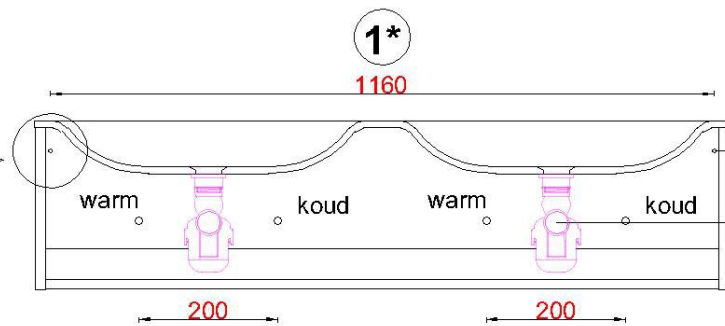

Wastafelblad

1*

- WK 1225 BL + WS 1202 BL2
- WK 1226 BL + WS 1202 BL2

2*

- WK 1200 BL + WS 1202 BL2
- WK 1202 BL + WS 1202 BL2
- WK 1203 BL + WS 1202 BL2
- WK 1204 BL + WS 1202 BL2
- WK 1205 BL2 + WS 1202 BL2
- WK 1206 BL + WS 1202 BL2
- WK 1245 BL + WS 1202 BL2
- WK 1265 BL + WS 1202 BL2
- WK 1266 BL + WS 1202 BL2

LET OP: Controleer maten altijd in het werk met uw bestelde artikel. (meten is weten)
ACHTUNG: Prüfen Sie stets die Dimensionen in der Arbeit mit den bestellte Ware.