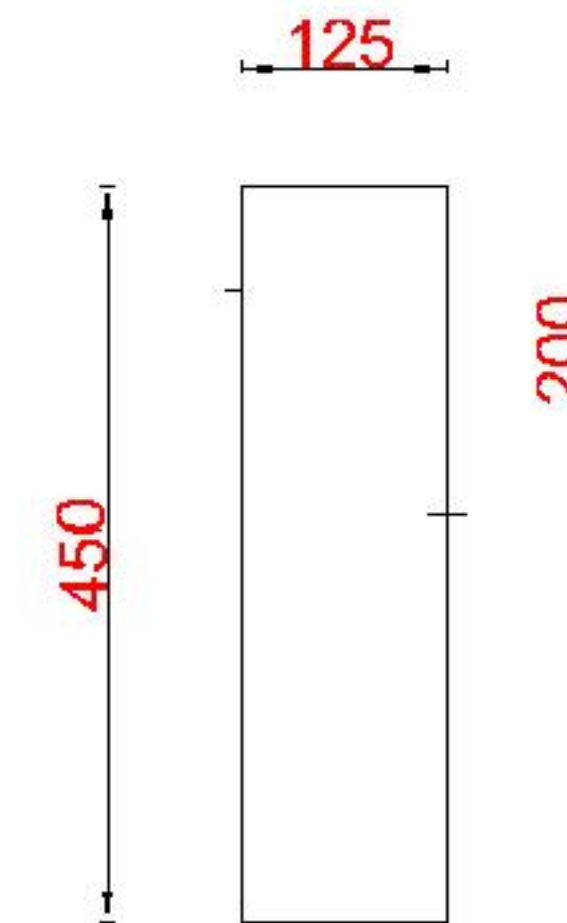

# Wastafelblad

WK 1425 BL+ WM 1402 BL2  
WK 1426 BL+ WM 1402 BL2

WK 1400 BL+ WM 1402 BL2  
WK 1404 BL+ WM 1402 BL2

WK 1405 BL+ WM 1402 BL2  
WK 1445 BL+ WM 1402 BL2

**LET OP:** Controleer maten altijd in het werk met uw bestelde artikel.

(meten is weten)

**ACHTUNG:** Prüfen Sie stets die Dimensionen in der Arbeit mit den bestellte Ware.