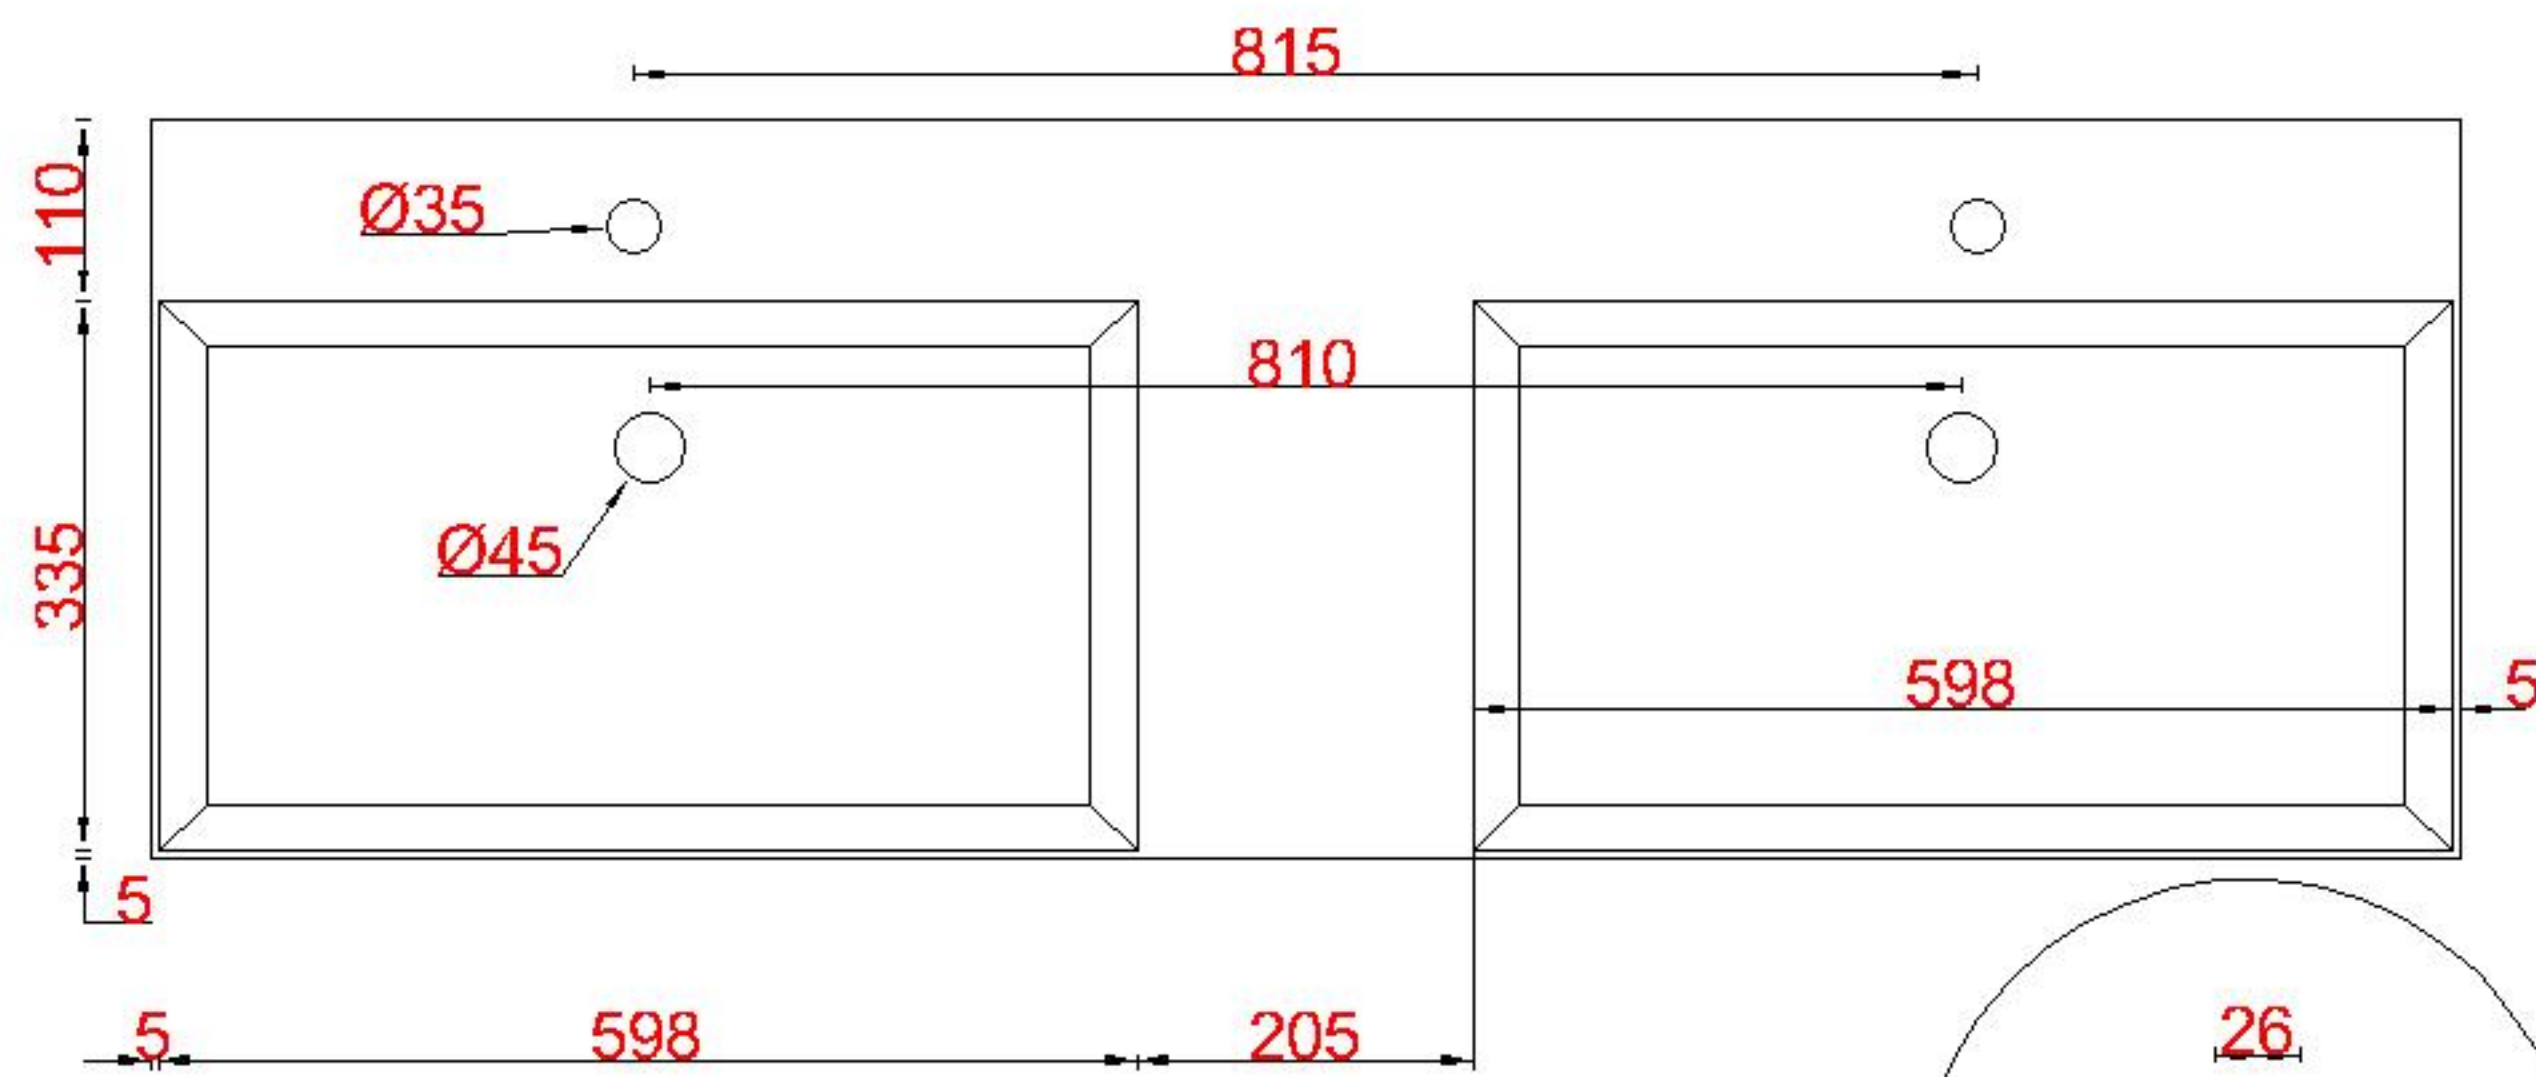

# Wastafelblad

WK 1425 BL+ WM 1402 BL2  
WK 1426 BL+ WM 1402 BL2

WK 1400 BL+ WM 1402 BL2  
WK 1404 BL+ WM 1402 BL2

WK 1405 BL+ WM 1402 BL2  
WK 1445 BL+ WM 1402 BL2

**LET OP:** Controleer maten altijd in het werk met uw bestelde artikel.

(meten is weten)

**ACHTUNG:** Prüfen Sie stets die Dimensionen in der Arbeit mit den bestellte Ware.