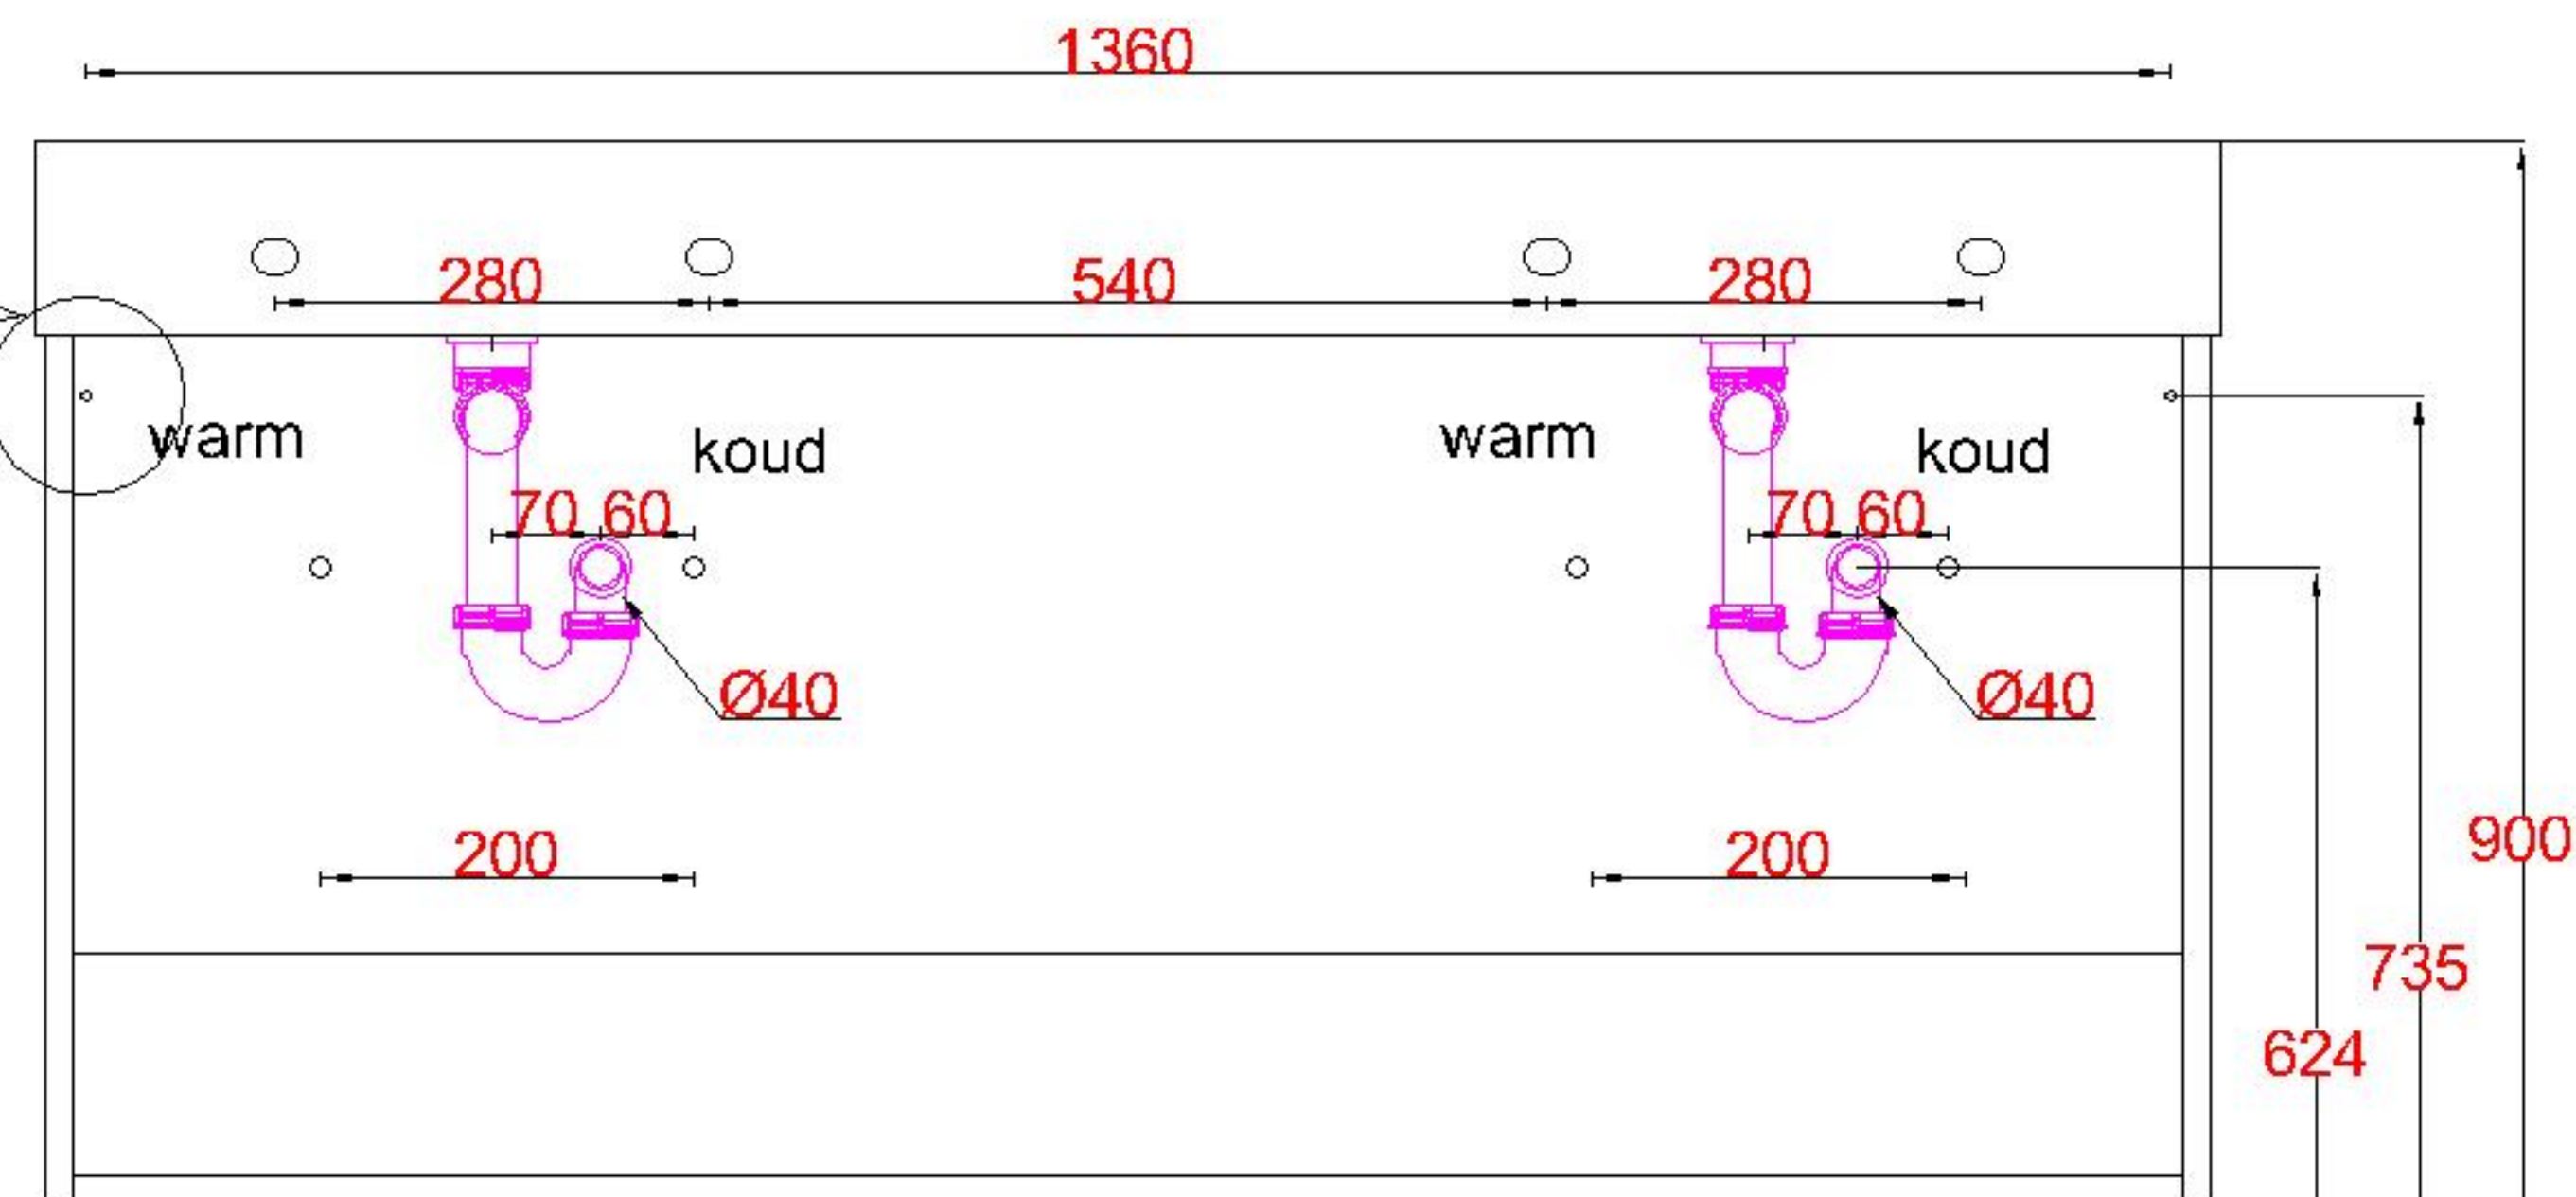

# Wastafelblad

WK 1425 BL+ WM 1402 BL2  
WK 1426 BL+ WM 1402 BL2

WK 1400 BL+ WM 1402 BL2  
WK 1404 BL+ WM 1402 BL2

WK 1405 BL+ WM 1402 BL2  
WK 1445 BL+ WM 1402 BL2

**LET OP:** Controleer maten altijd in het werk met uw bestelde artikel.

(meten is weten)

**ACHTUNG:** Prüfen Sie stets die Dimensionen in der Arbeit mit den bestellte Ware.