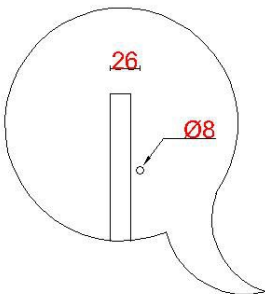

# Wastafelblad

WK 1400 BLO + WM 1402 BL2  
 WK 1402 BLO + WM 1402 BL2

**LET OP:** Controleer maten altijd in het werk met uw bestelde artikel.  
 (meten is weten)  
**ACHTUNG:** Prüfen Sie stets die Dimensionen in der Arbeit mit  
 den bestellte Ware.