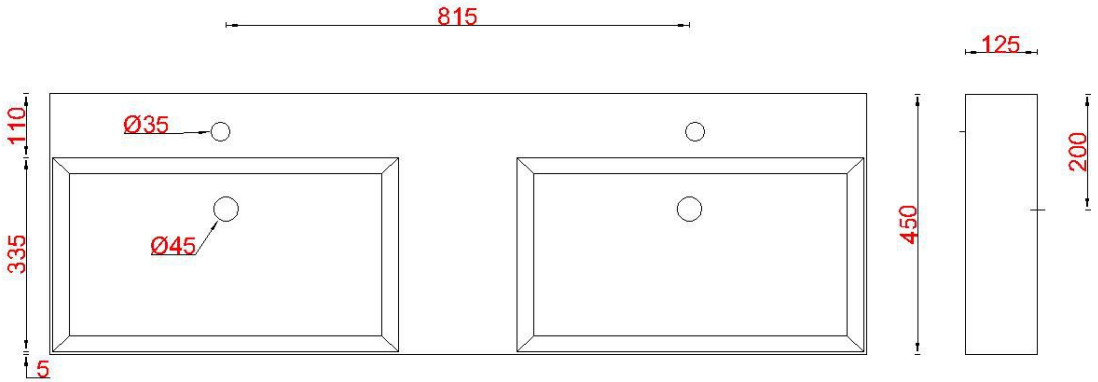

# Wastafelblad

WK 1400 BLO + WM 1402 BL2  
 WK 1402 BLO + WM 1402 BL2

**LET OP:** Controleer maten altijd in het werk met uw bestelde artikel.  
 (meten is weten)  
**ACHTUNG:** Prüfen Sie stets die Dimensionen in der Arbeit mit  
 den bestellte Ware.