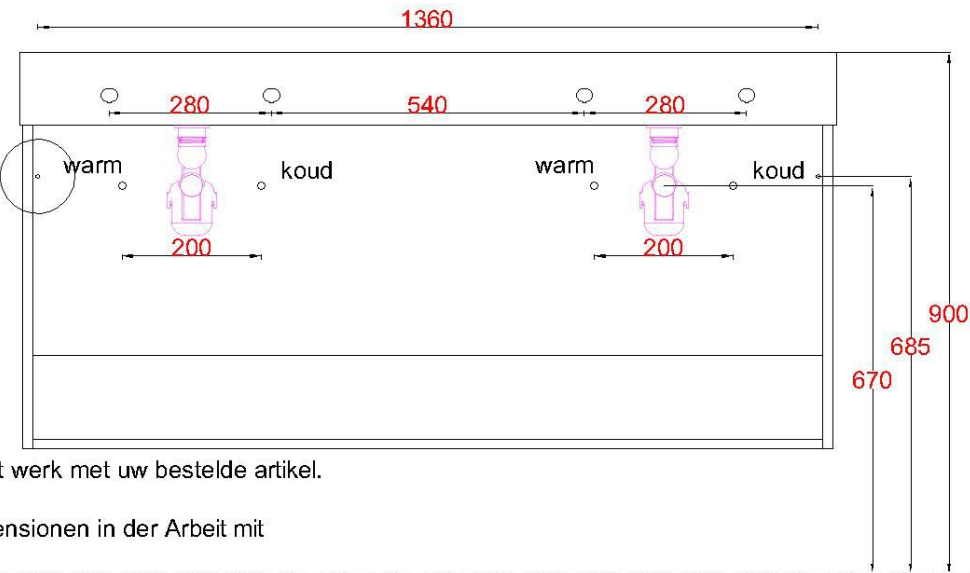

# Wastafelblad

WK 1400 BLO + WM 1402 BL2  
 WK 1402 BLO + WM 1402 BL2

**LET OP:** Controleer maten altijd in het werk met uw bestelde artikel.  
 (meten is weten)  
**ACHTUNG:** Prüfen Sie stets die Dimensionen in der Arbeit mit  
 den bestellte Ware.