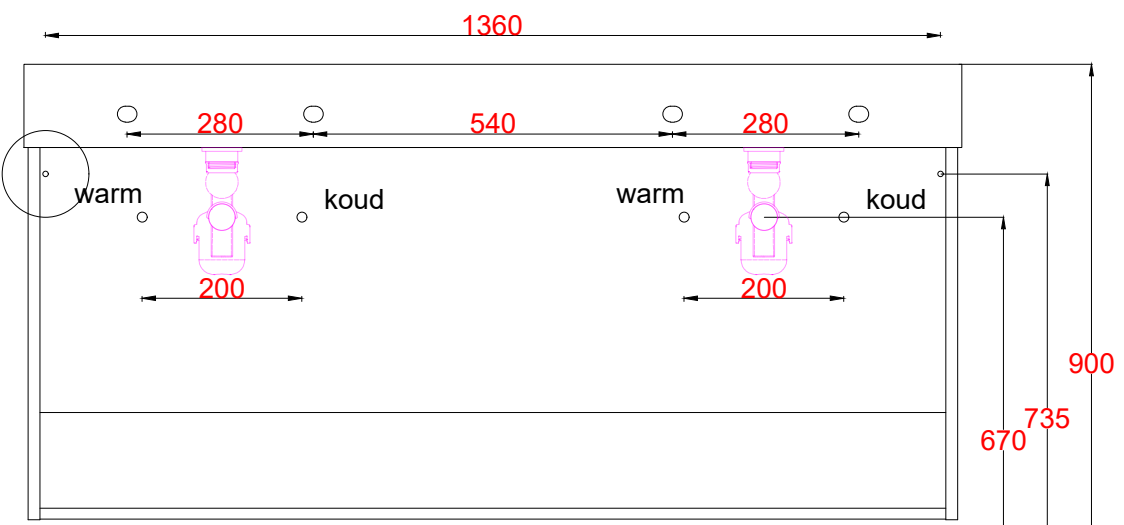

Wastafelblad

WK 1400 BLO + WM 1402 BL2
 WK 1402 BLO + WM 1402 BL2

LET OP: Controleer maten altijd in het werk met uw bestelde artikel.

(meten is weten)

ACHTUNG: Prüfen Sie stets die Dimensionen in der Arbeit mit den bestellte Ware.