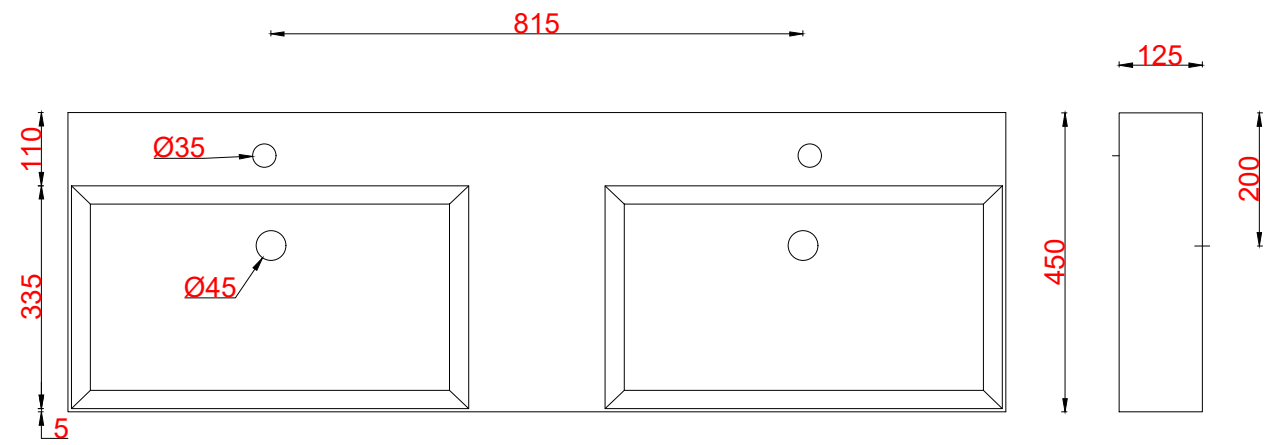

Wastafelblad

WK 1400 BLO + WM 1402 BL2
 WK 1402 BLO + WM 1402 BL2

LET OP: Controleer maten altijd in het werk met uw bestelde artikel.

(meten is weten)

ACHTUNG: Prüfen Sie stets die Dimensionen in der Arbeit mit den bestellte Ware.