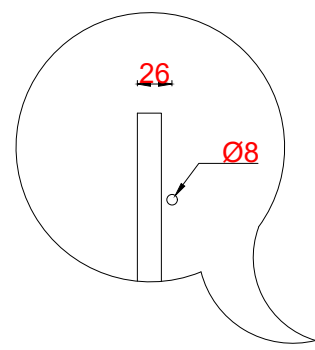

Wastafelblad

WK 1400 BLO + WM 1402 BL2
 WK 1402 BLO + WM 1402 BL2

LET OP: Controleer maten altijd in het werk met uw bestelde artikel.

(meten is weten)

ACHTUNG: Prüfen Sie stets die Dimensionen in der Arbeit mit den bestellte Ware.