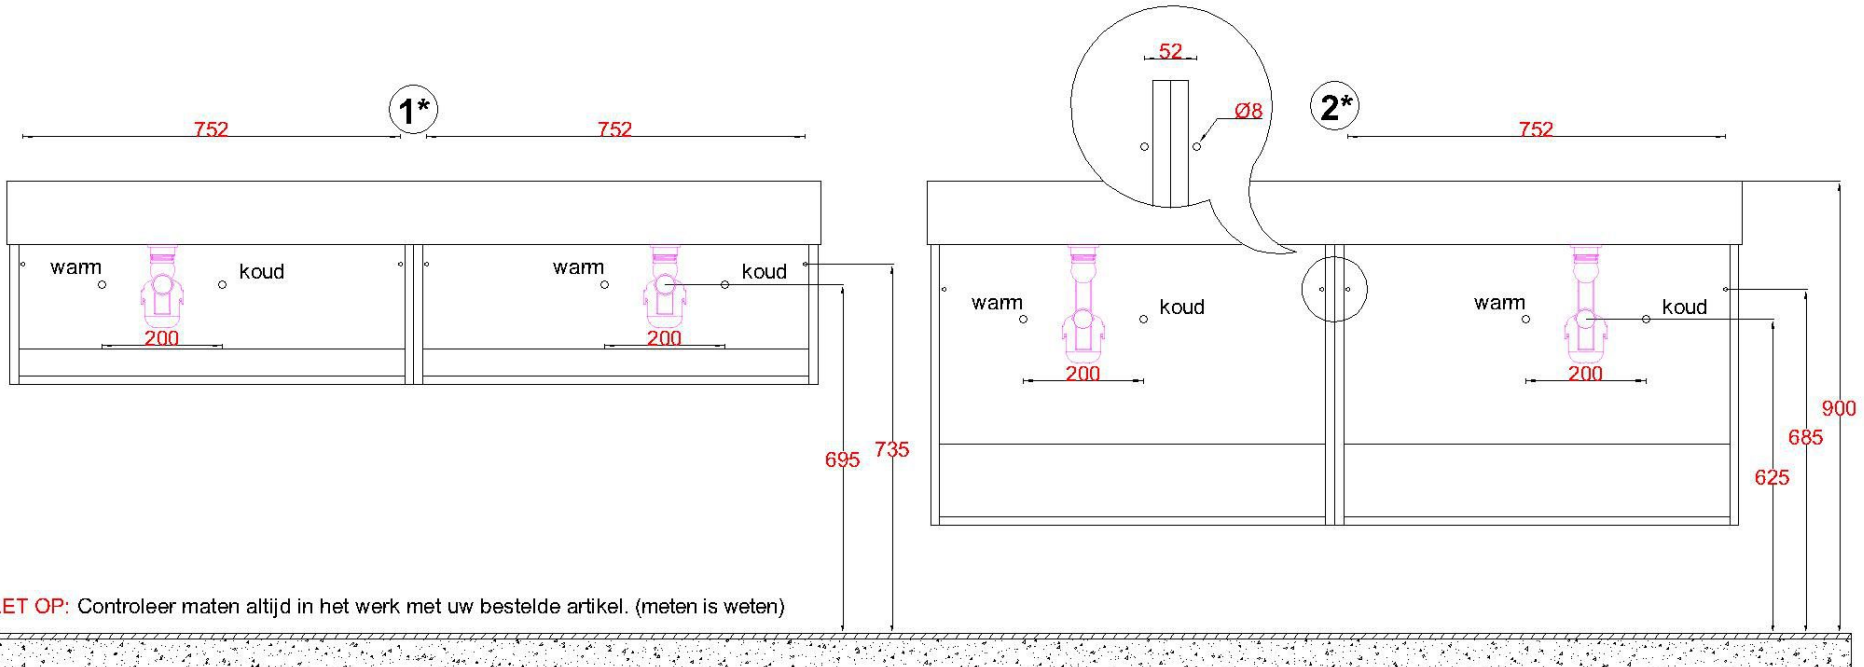

# Wastafelblad

**1\***

WK 826 BLL+R + WM 1602 BL2

**2\***

WK 802 BLL+R + WM 1602 BL2

WK 806 BLL+R + WM 1602 BL2

WK 865 BLL+R + WM 1602 BL2

WK 866 BLL+R + WM 1602 BL2

WK 886 BLL+R + WM 1602 BL2

**LET OP:** Controleer maten altijd in het werk met uw bestelde artikel. (meten is weten)