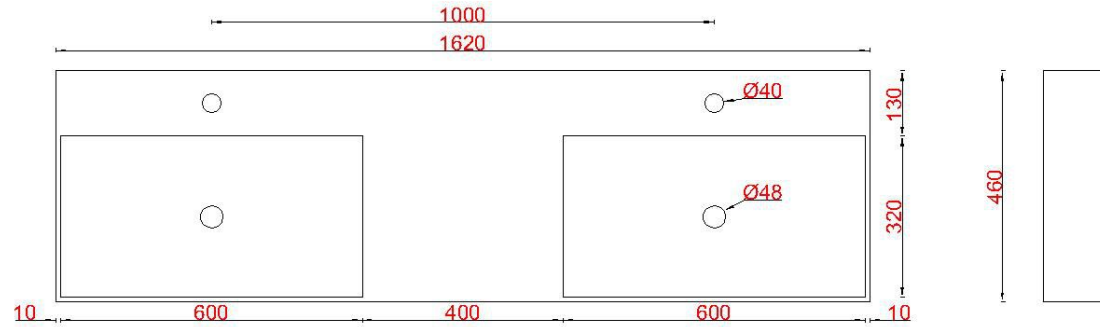

# Wastafelblad

**1\***

WK 826 BLL+R + WM 1602 BL2

**2\***

WK 802 BLL+R + WM 1602 BL2

WK 806 BLL+R + WM 1602 BL2

WK 865 BLL+R + WM 1602 BL2

WK 866 BLL+R + WM 1602 BL2

WK 886 BLL+R + WM 1602 BL2

**LET OP:** Controleer maten altijd in het werk met uw bestelde artikel. (meten is weten)