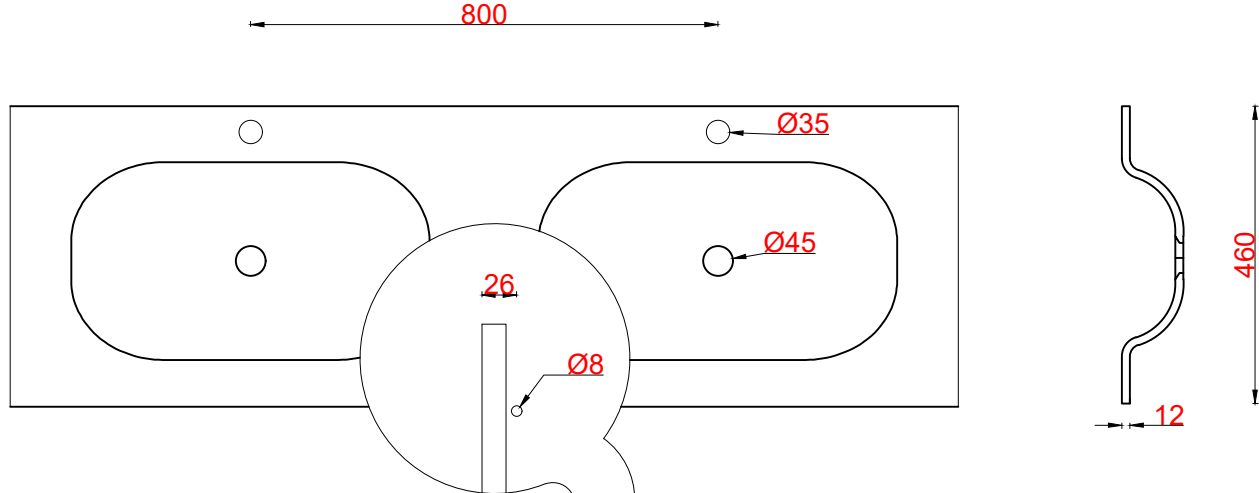

Wastafelblad

1*

WK 826 BLL+R + WS 1602 BL2

2*

WK 802 BLL+R + WS 1602 BL2
WK 806 BLL+R + WS 1602 BL2
WK 865 BLL+R + WS 1602 BL2
WK 866 BLL+R + WS 1602 BL2
WK 886 BLL+R + WS 1602 BL2

LET OP: Controleer maten altijd in het werk met uw bestelde artikel.
(meten is weten)
ACHTUNG: Prüfen Sie stets die Dimensionen in der Arbeit mit den bestellte Ware.