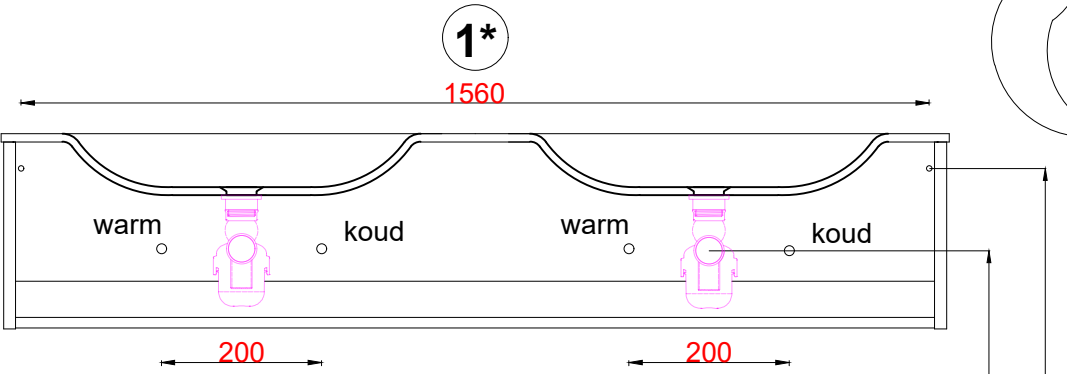

Wastafelblad

1*

WK 826 BLL+R + WS 1602 BL2

2*

WK 802 BLL+R + WS 1602 BL2
WK 806 BLL+R + WS 1602 BL2
WK 865 BLL+R + WS 1602 BL2
WK 866 BLL+R + WS 1602 BL2
WK 886 BLL+R + WS 1602 BL2

LET OP: Controleer maten altijd in het werk met uw bestelde artikel.
(meten is weten)
ACHTUNG: Prüfen Sie stets die Dimensionen in der Arbeit mit den bestellte Ware.