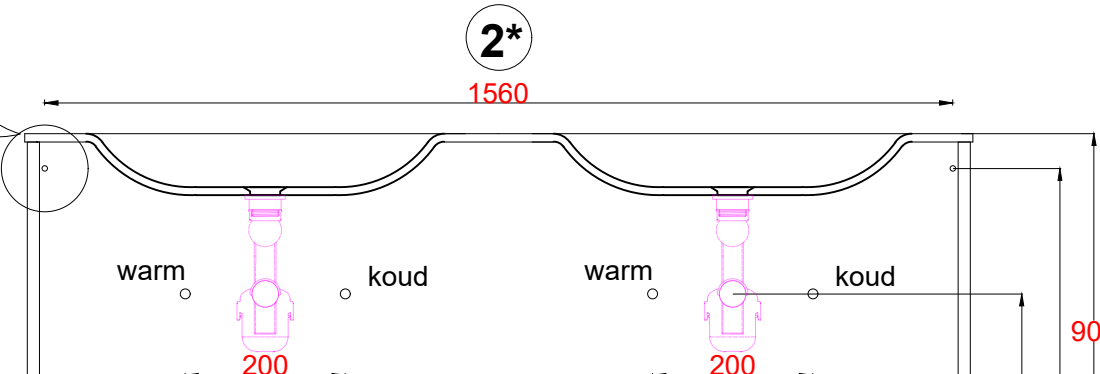

Wastafelblad

1*

WK 826 BLL+R + WS 1602 BL2

2*

WK 802 BLL+R + WS 1602 BL2
WK 806 BLL+R + WS 1602 BL2
WK 865 BLL+R + WS 1602 BL2
WK 866 BLL+R + WS 1602 BL2
WK 886 BLL+R + WS 1602 BL2

LET OP: Controleer maten altijd in het werk met uw bestelde artikel.
(meten is weten)
ACHTUNG: Prüfen Sie stets die Dimensionen in der Arbeit mit den bestellte Ware.