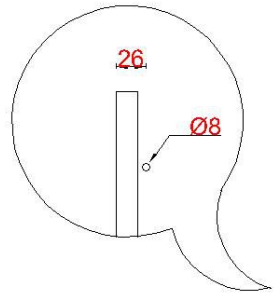

Wastafelblad

WK 600 BLO + WS 600 BL1

LET OP: Controleer maten altijd in het werk met uw bestelde artikel. (meten is weten)

ACHTUNG: Prüfen Sie stets die Dimensionen in der Arbeit mit den bestellte Ware.