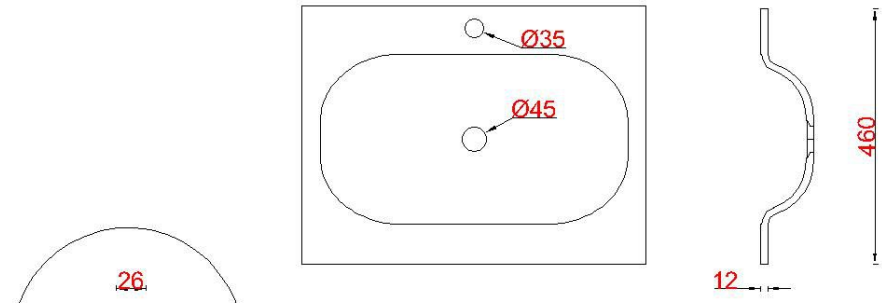

Wastafelblad

WK 600 BLO + WS 600 BL1

LET OP: Controleer maten altijd in het werk met uw bestelde artikel. (meten is weten)

ACHTUNG: Prüfen Sie stets die Dimensionen in der Arbeit mit den bestellte Ware.