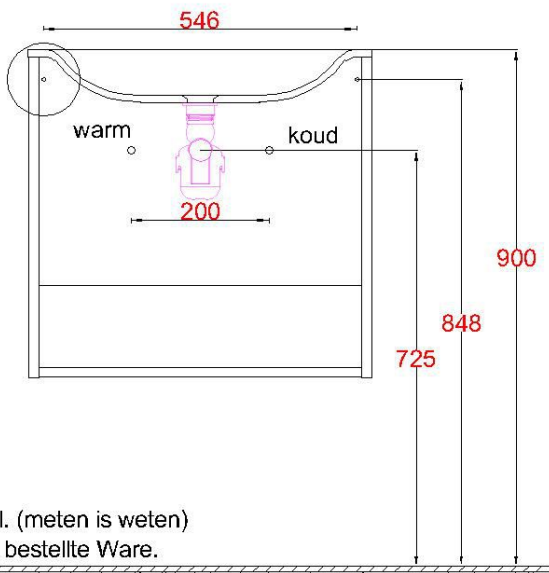

Wastafelblad

WK 600 BLO + WS 600 BL1

LET OP: Controleer maten altijd in het werk met uw bestelde artikel. (meten is weten)

ACHTUNG: Prüfen Sie stets die Dimensionen in der Arbeit mit den bestellte Ware.