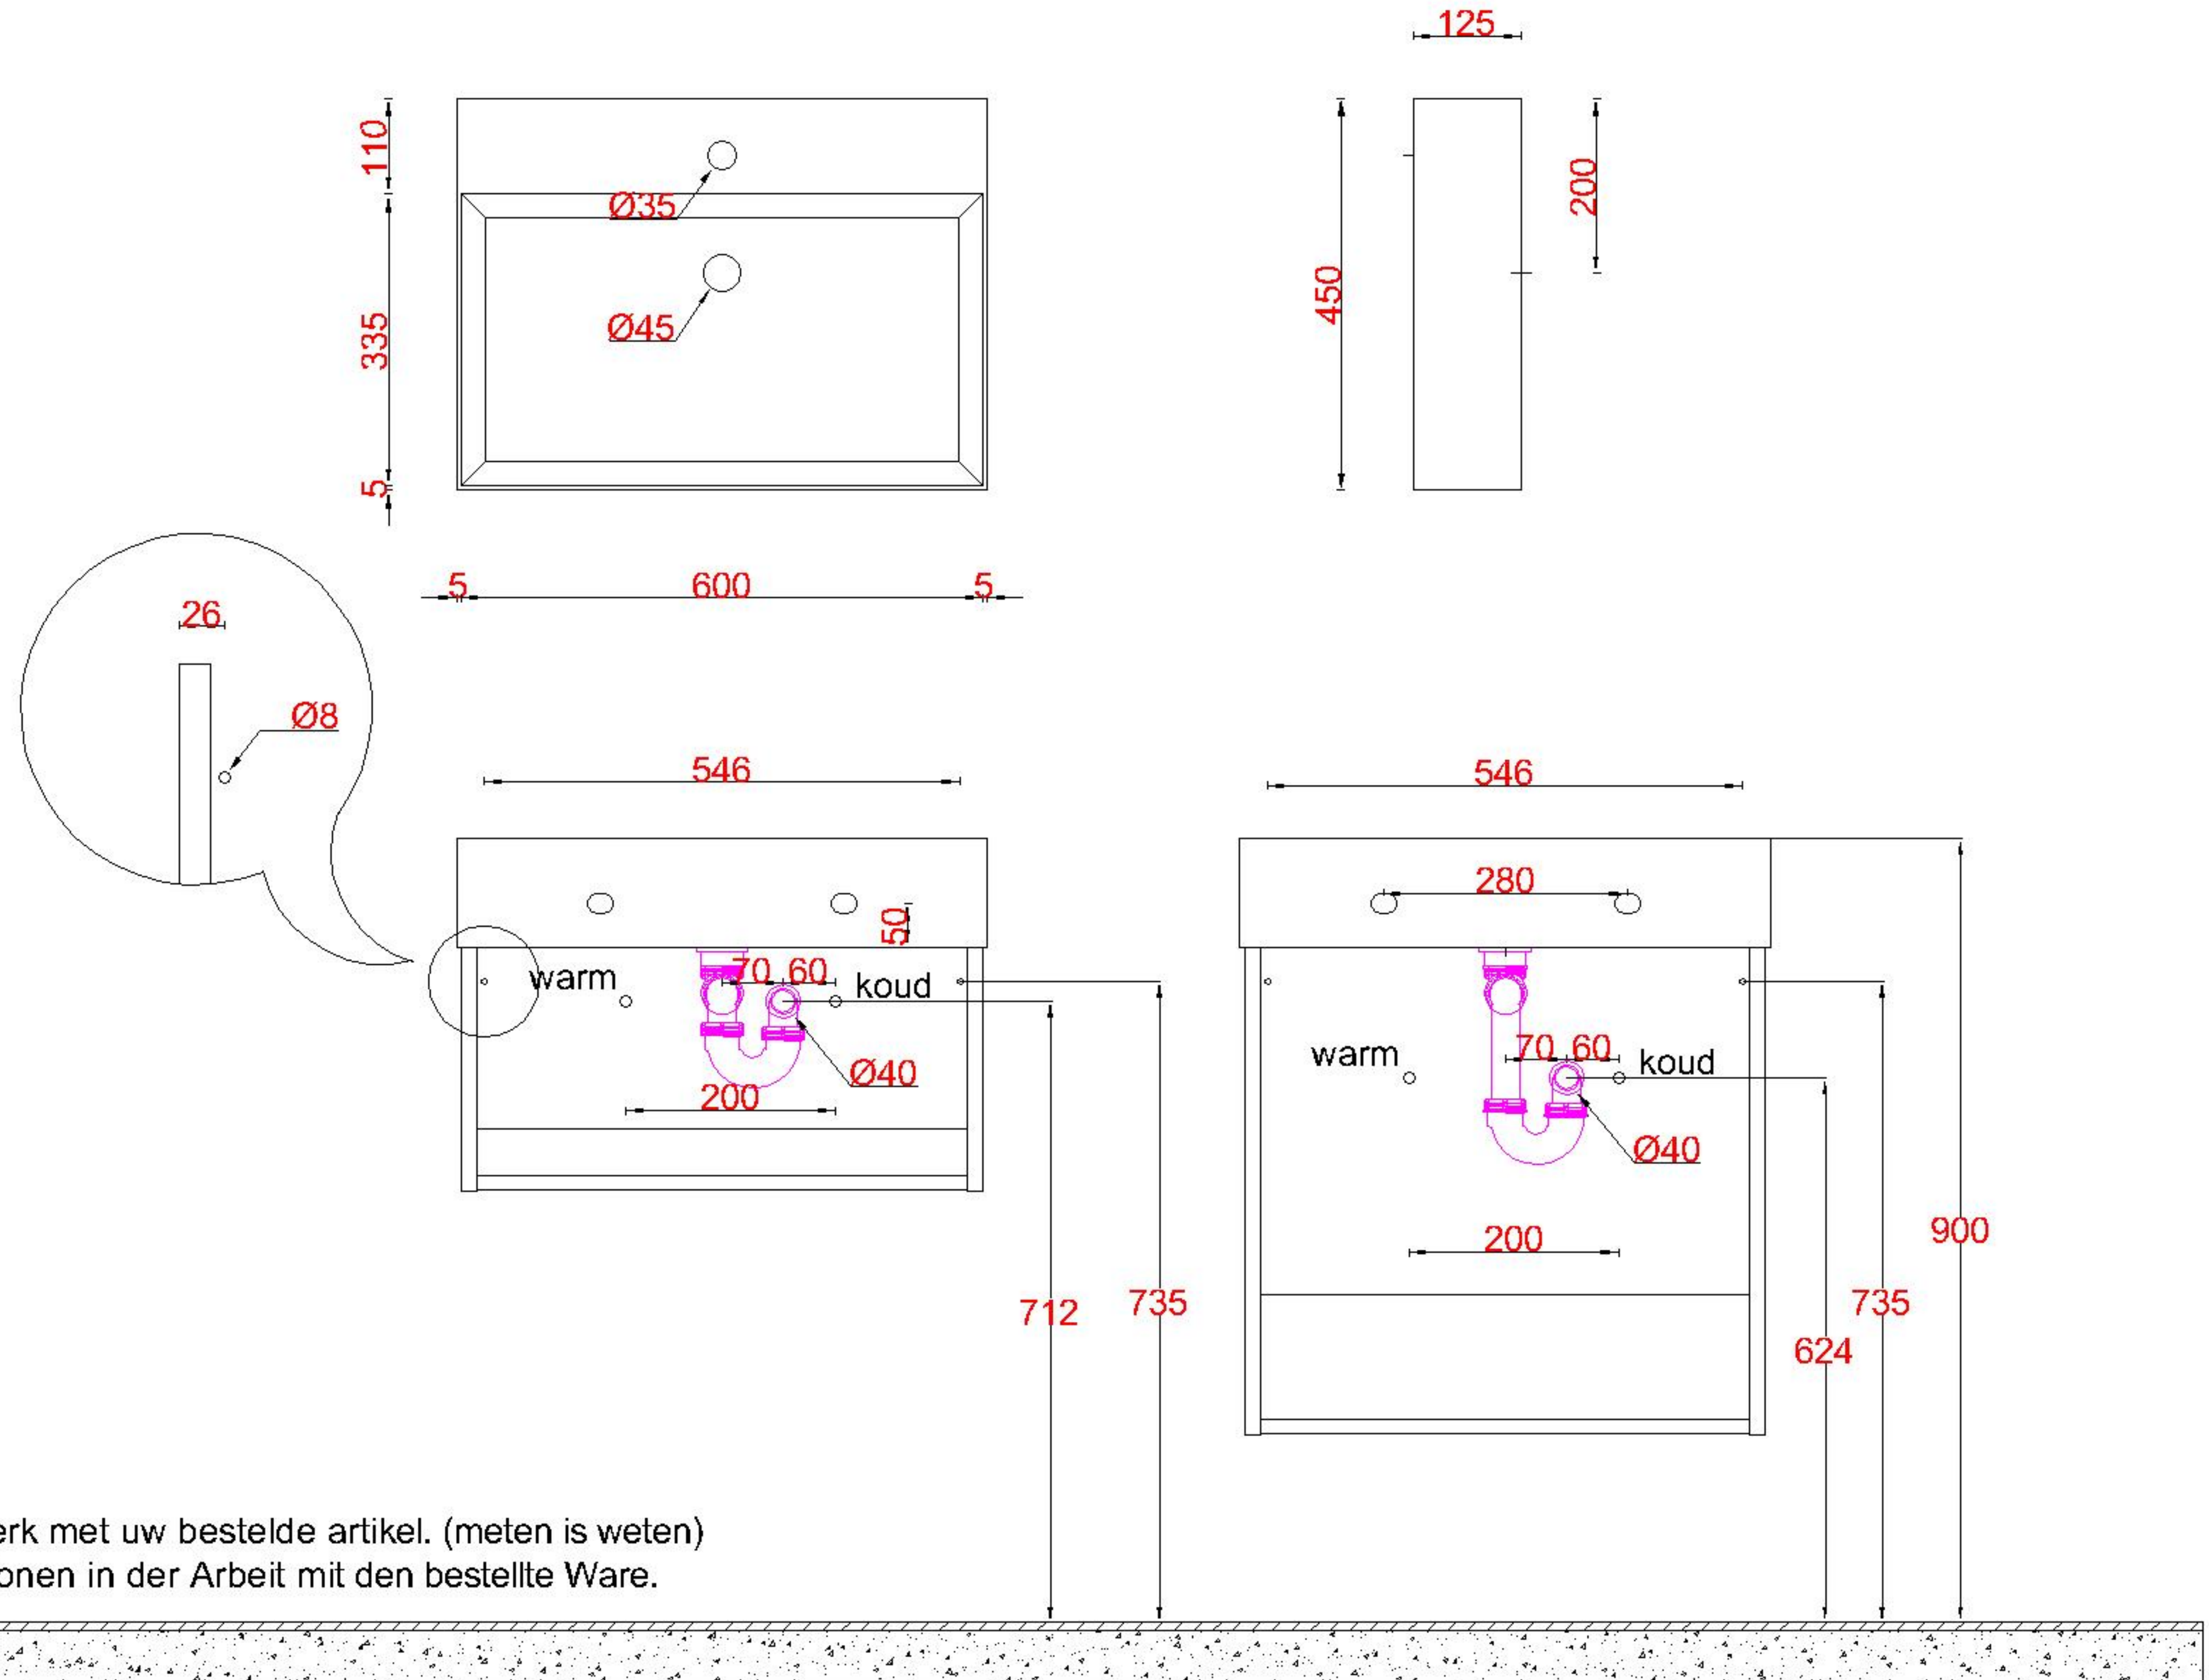

Wastafelblad

WK 625 BL + WM 600 BL1

WK 600 BL + WM 600 BL1

WK 605 BL + WM 600 BL1

LET OP: Controleer maten altijd in het werk met uw bestelde artikel. (meten is weten)

ACHTUNG: Prüfen Sie stets die Dimensionen in der Arbeit mit den bestellte Ware.