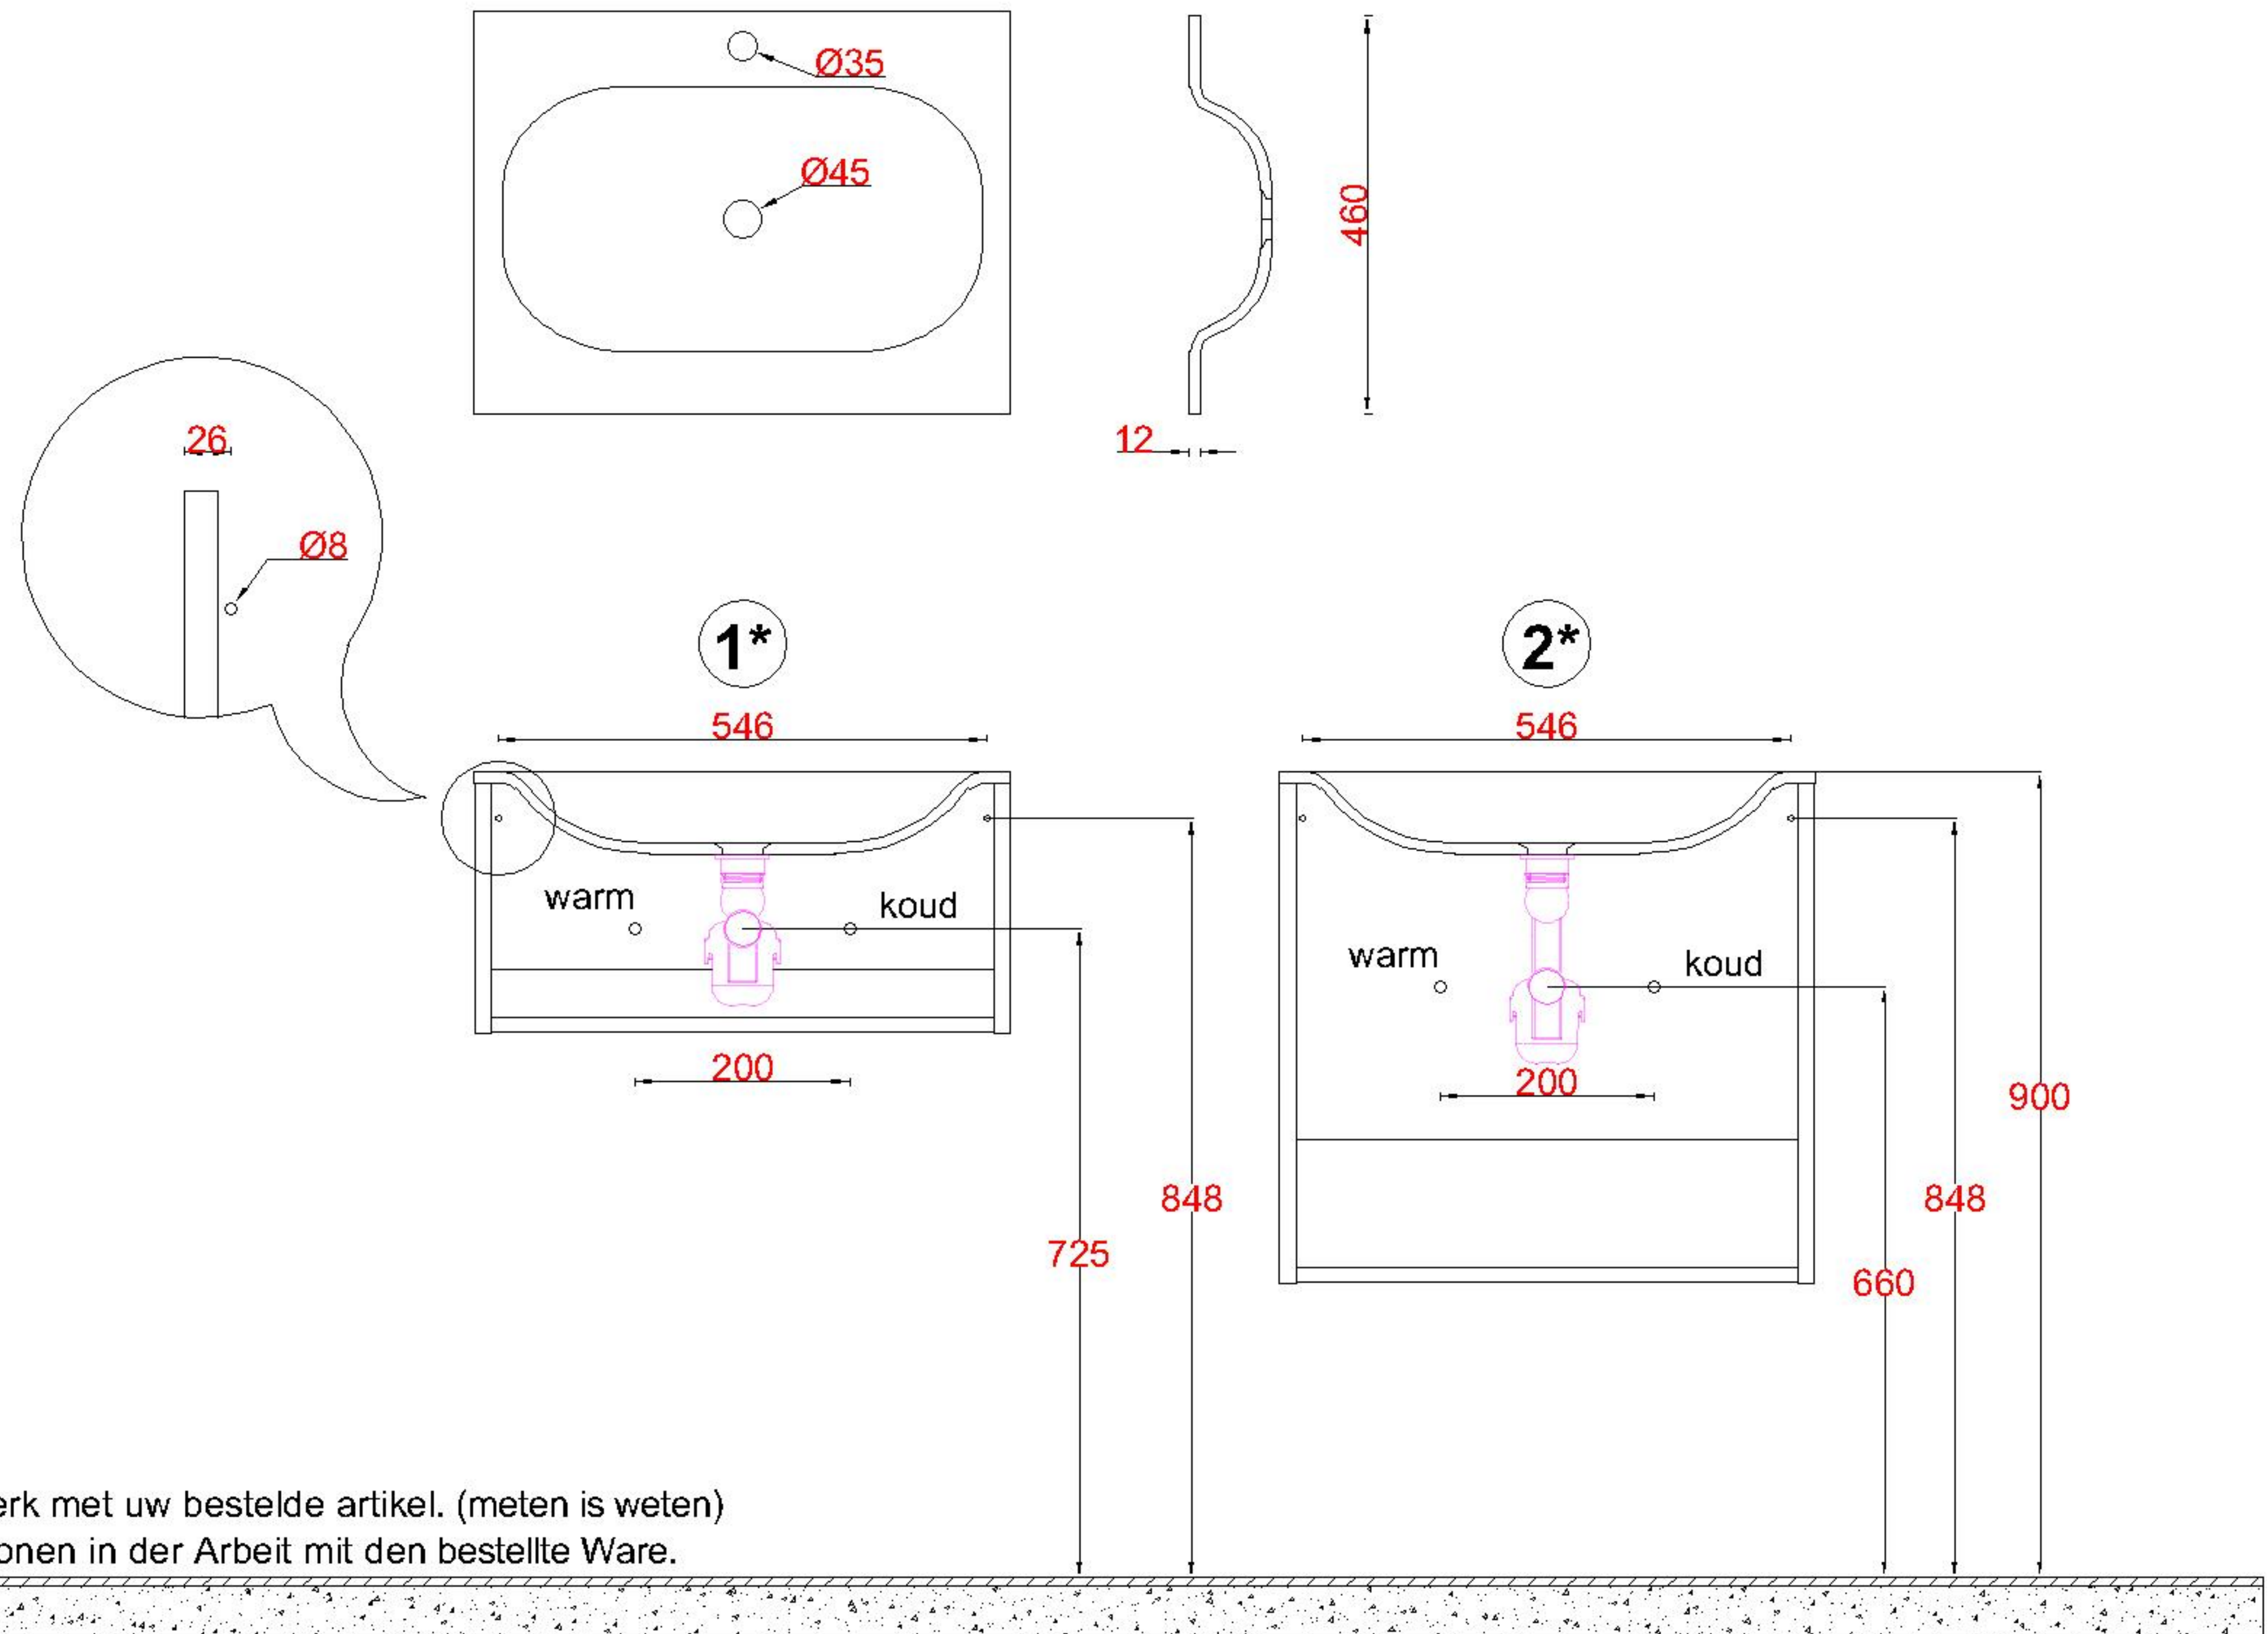

Wastafelblad

1*

WK 625 BL + WS 600 BL1

2*

WK 600 BL + WS 600 BL1

WK 602 BL + WS 600 BL1

WK 605 BL + WS 600 BL1

WK 665 BL + WS 600 BL1

WK 666 BL + WS 600 BL1

LET OP: Controleer maten altijd in het werk met uw bestelde artikel. (meten is weten)

ACHTUNG: Prüfen Sie stets die Dimensionen in der Arbeit mit den bestellte Ware.