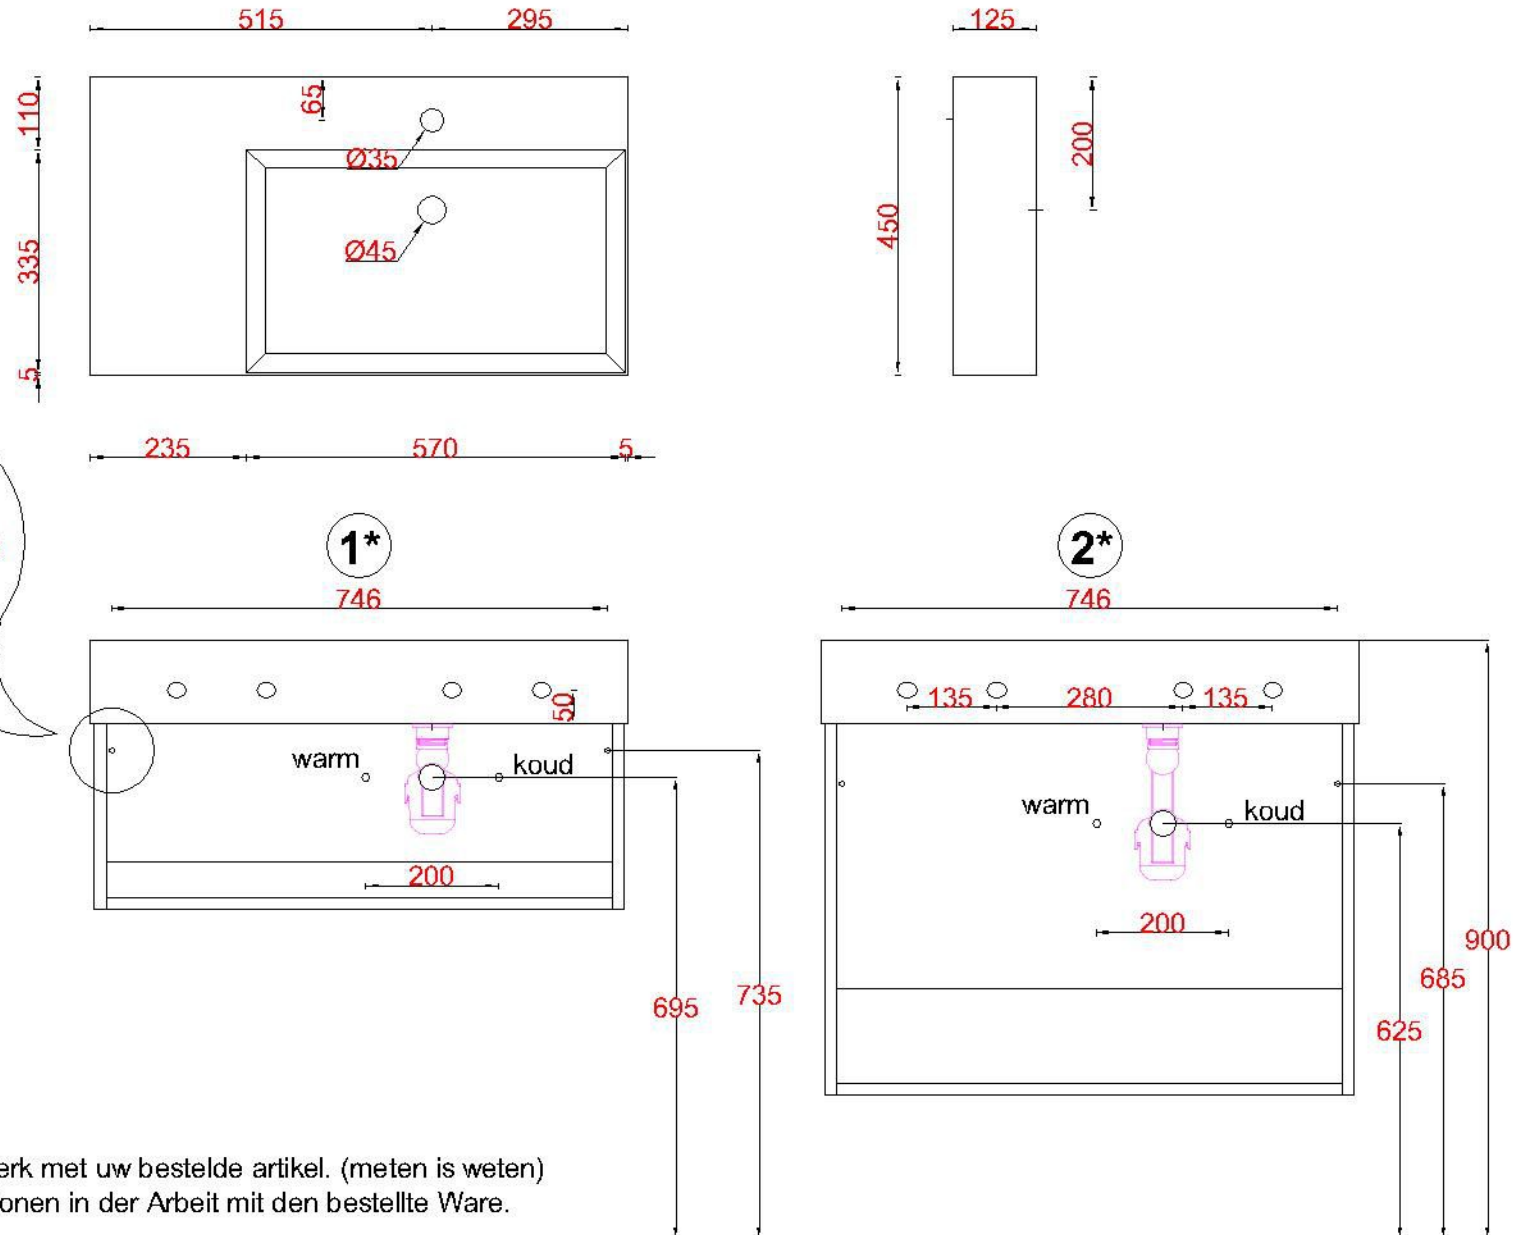

Wastafelblad

1*

WK 825 BL + WM 800 BLL1

2*

WK 800 BL + WM 800 BLL1

WK 802 BL + WM 800 BLL1

WK 805 BLL + WM 800 BLL1

WK 865 BL + WM 800 BLL1

WK 866 BL + WM 800 BLL1

LET OP: Controleer maten altijd in het werk met uw bestelde artikel. (meten is weten)

ACHTUNG: Prüfen Sie stets die Dimensionen in der Arbeit mit den bestellte Ware.