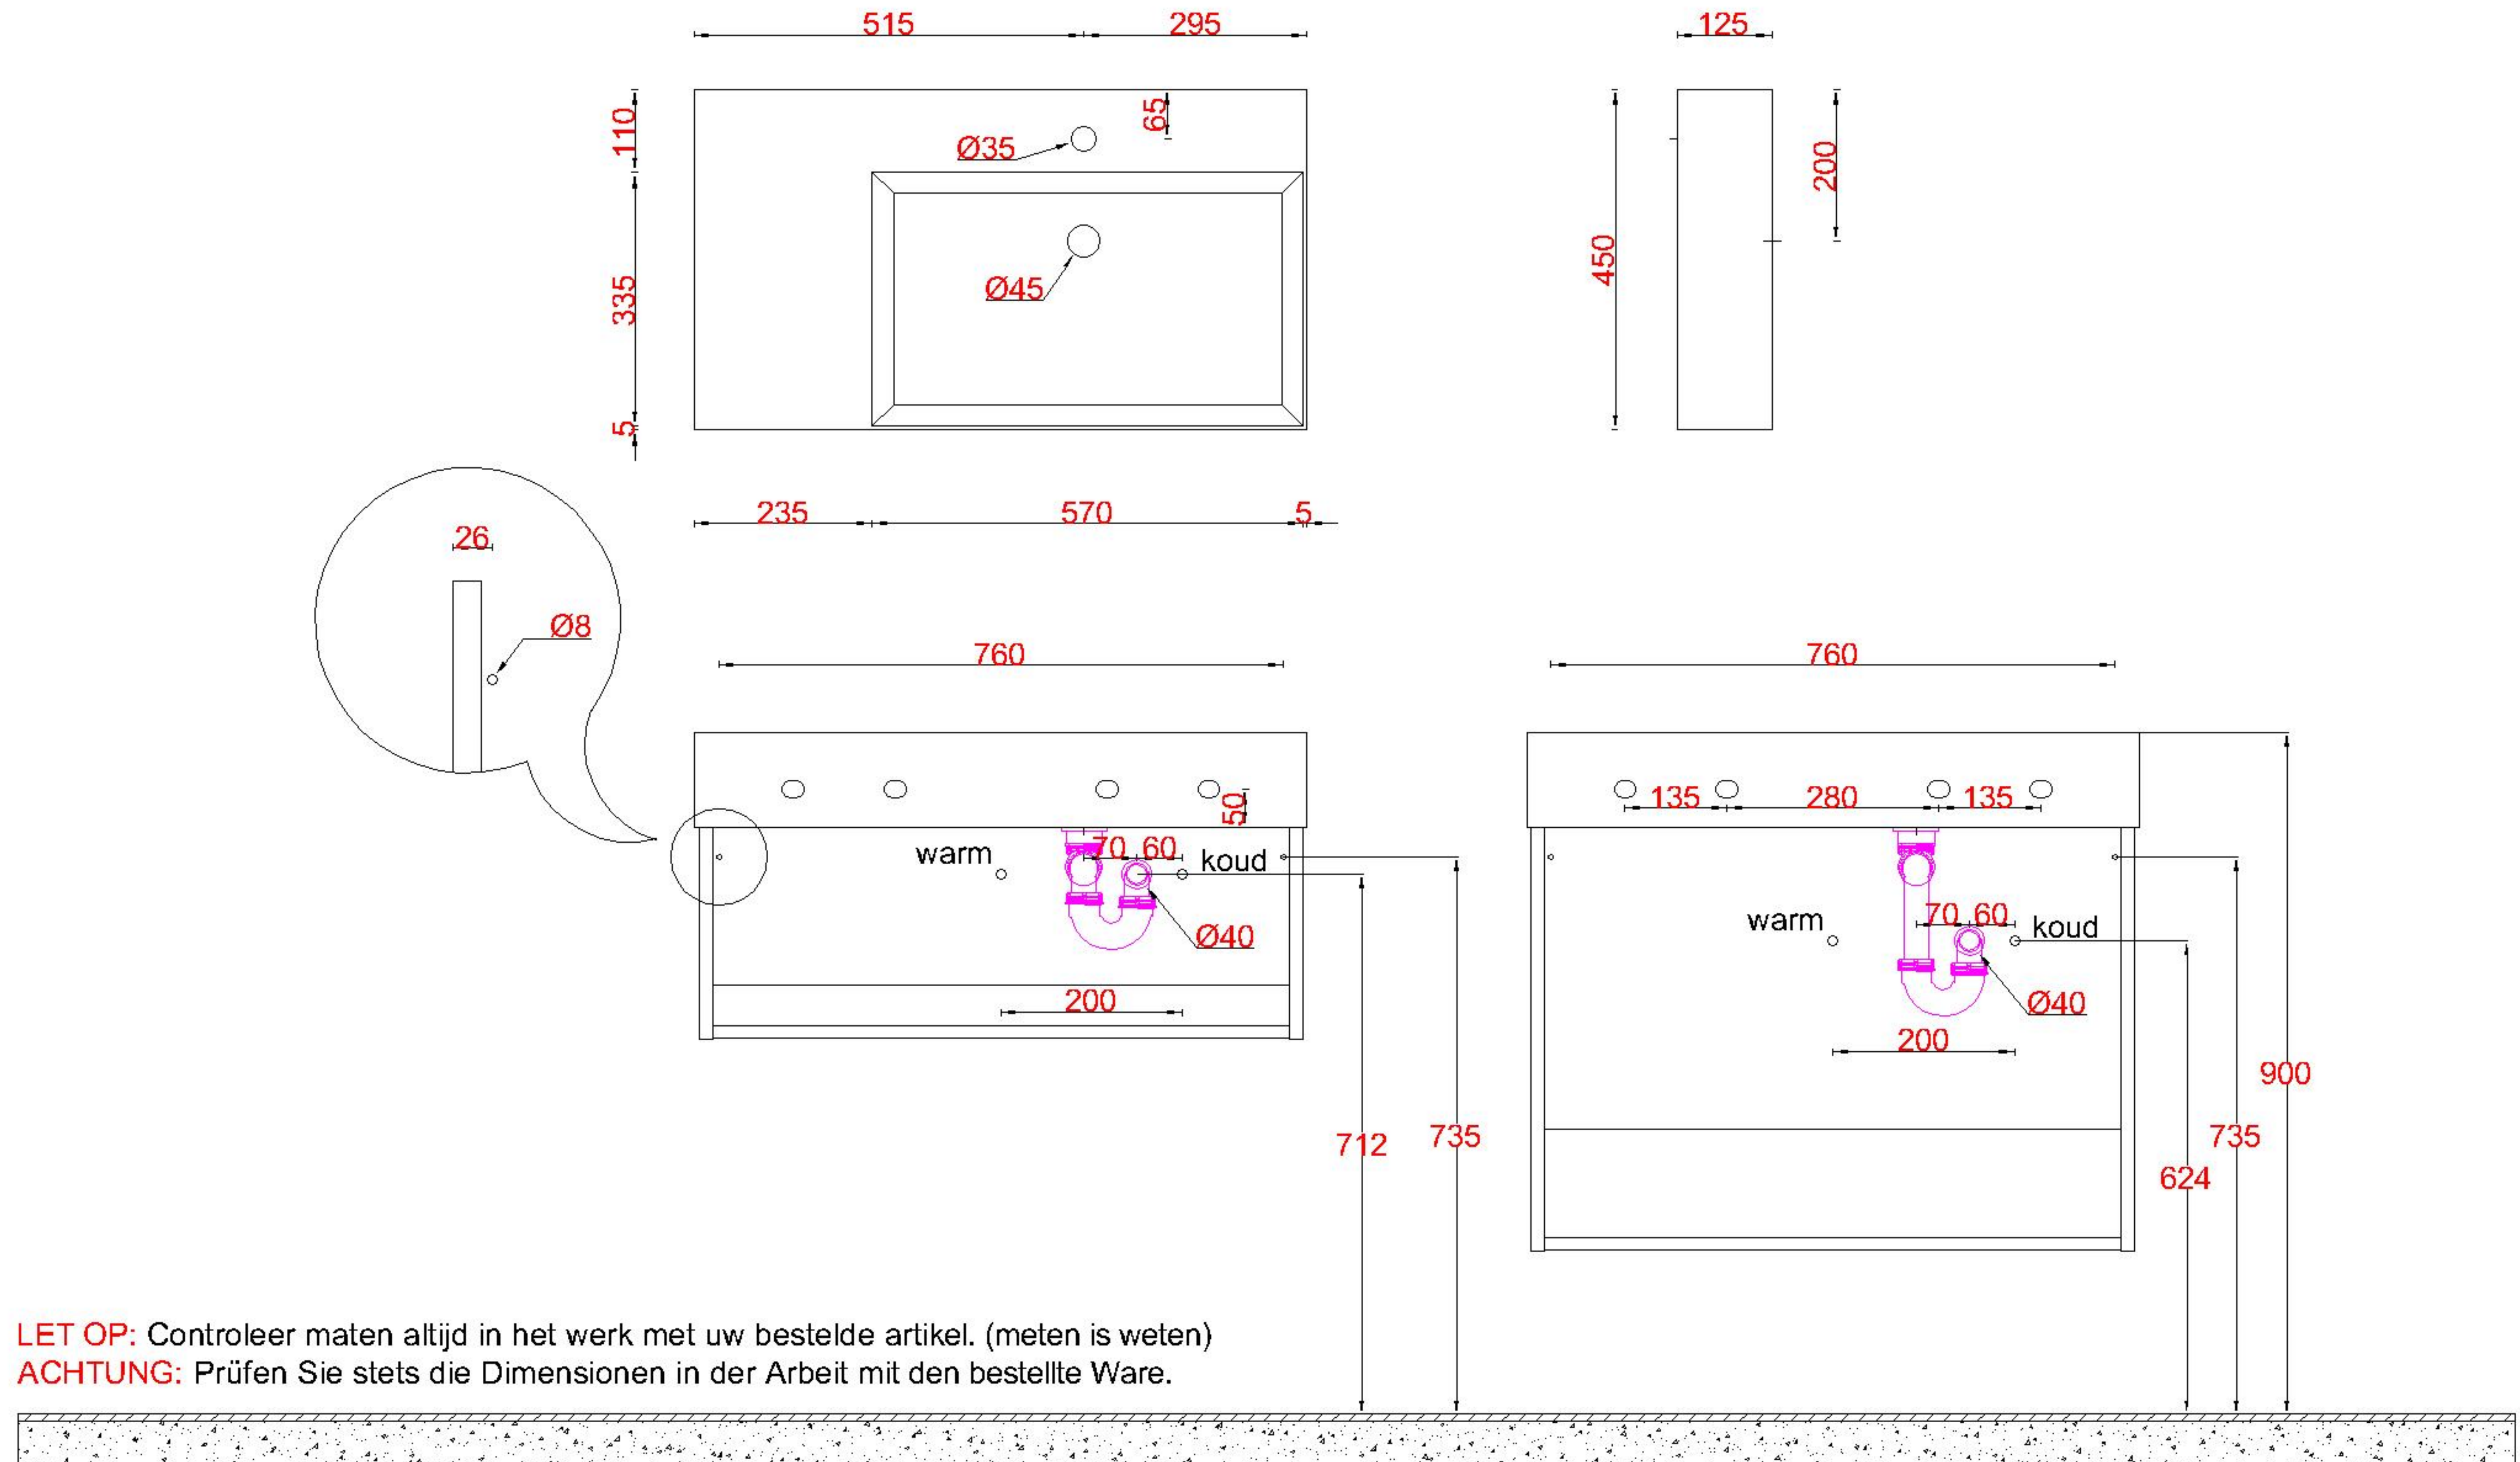

Wastafelblad

WK 825 BL + WM 800 BLL1

WK 800 BL + WM 800 BLL1

WK 805 BLL + WM 800 BLL1

LET OP: Controleer maten altijd in het werk met uw bestelde artikel. (meten is weten)

ACHTUNG: Prüfen Sie stets die Dimensionen in der Arbeit mit den bestellte Ware.