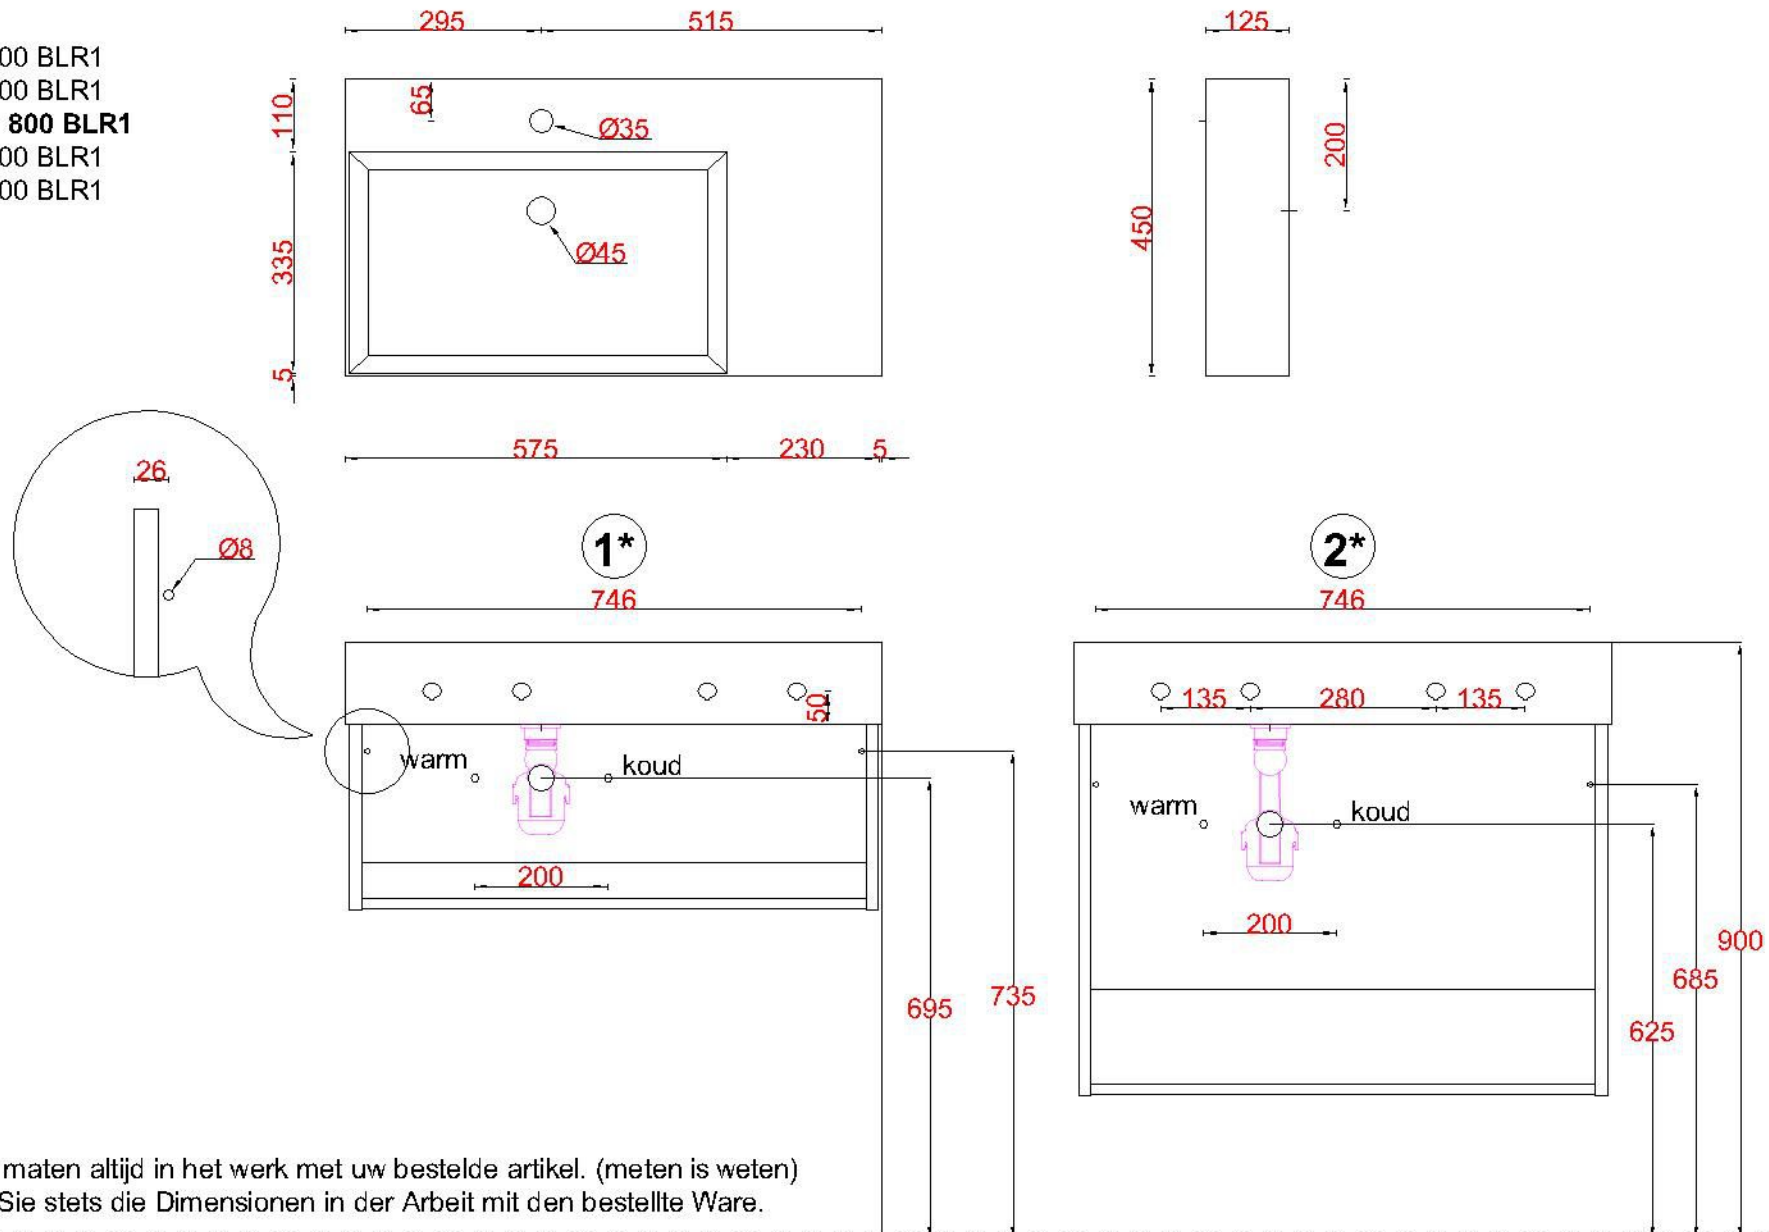

# Wastafelblad

**1\***

WK 825 BL + WM 800 BLR1

**2\***

WK 800 BL + WM 800 BLR1

WK 802 BL + WM 800 BLR1

**WK 805 BLR + WM 800 BLR1**

WK 865 BL + WM 800 BLR1

WK 866 BL + WM 800 BLR1

**LET OP:** Controleer maten altijd in het werk met uw bestelde artikel. (meten is weten)

**ACHTUNG:** Prüfen Sie stets die Dimensionen in der Arbeit mit den bestellte Ware.