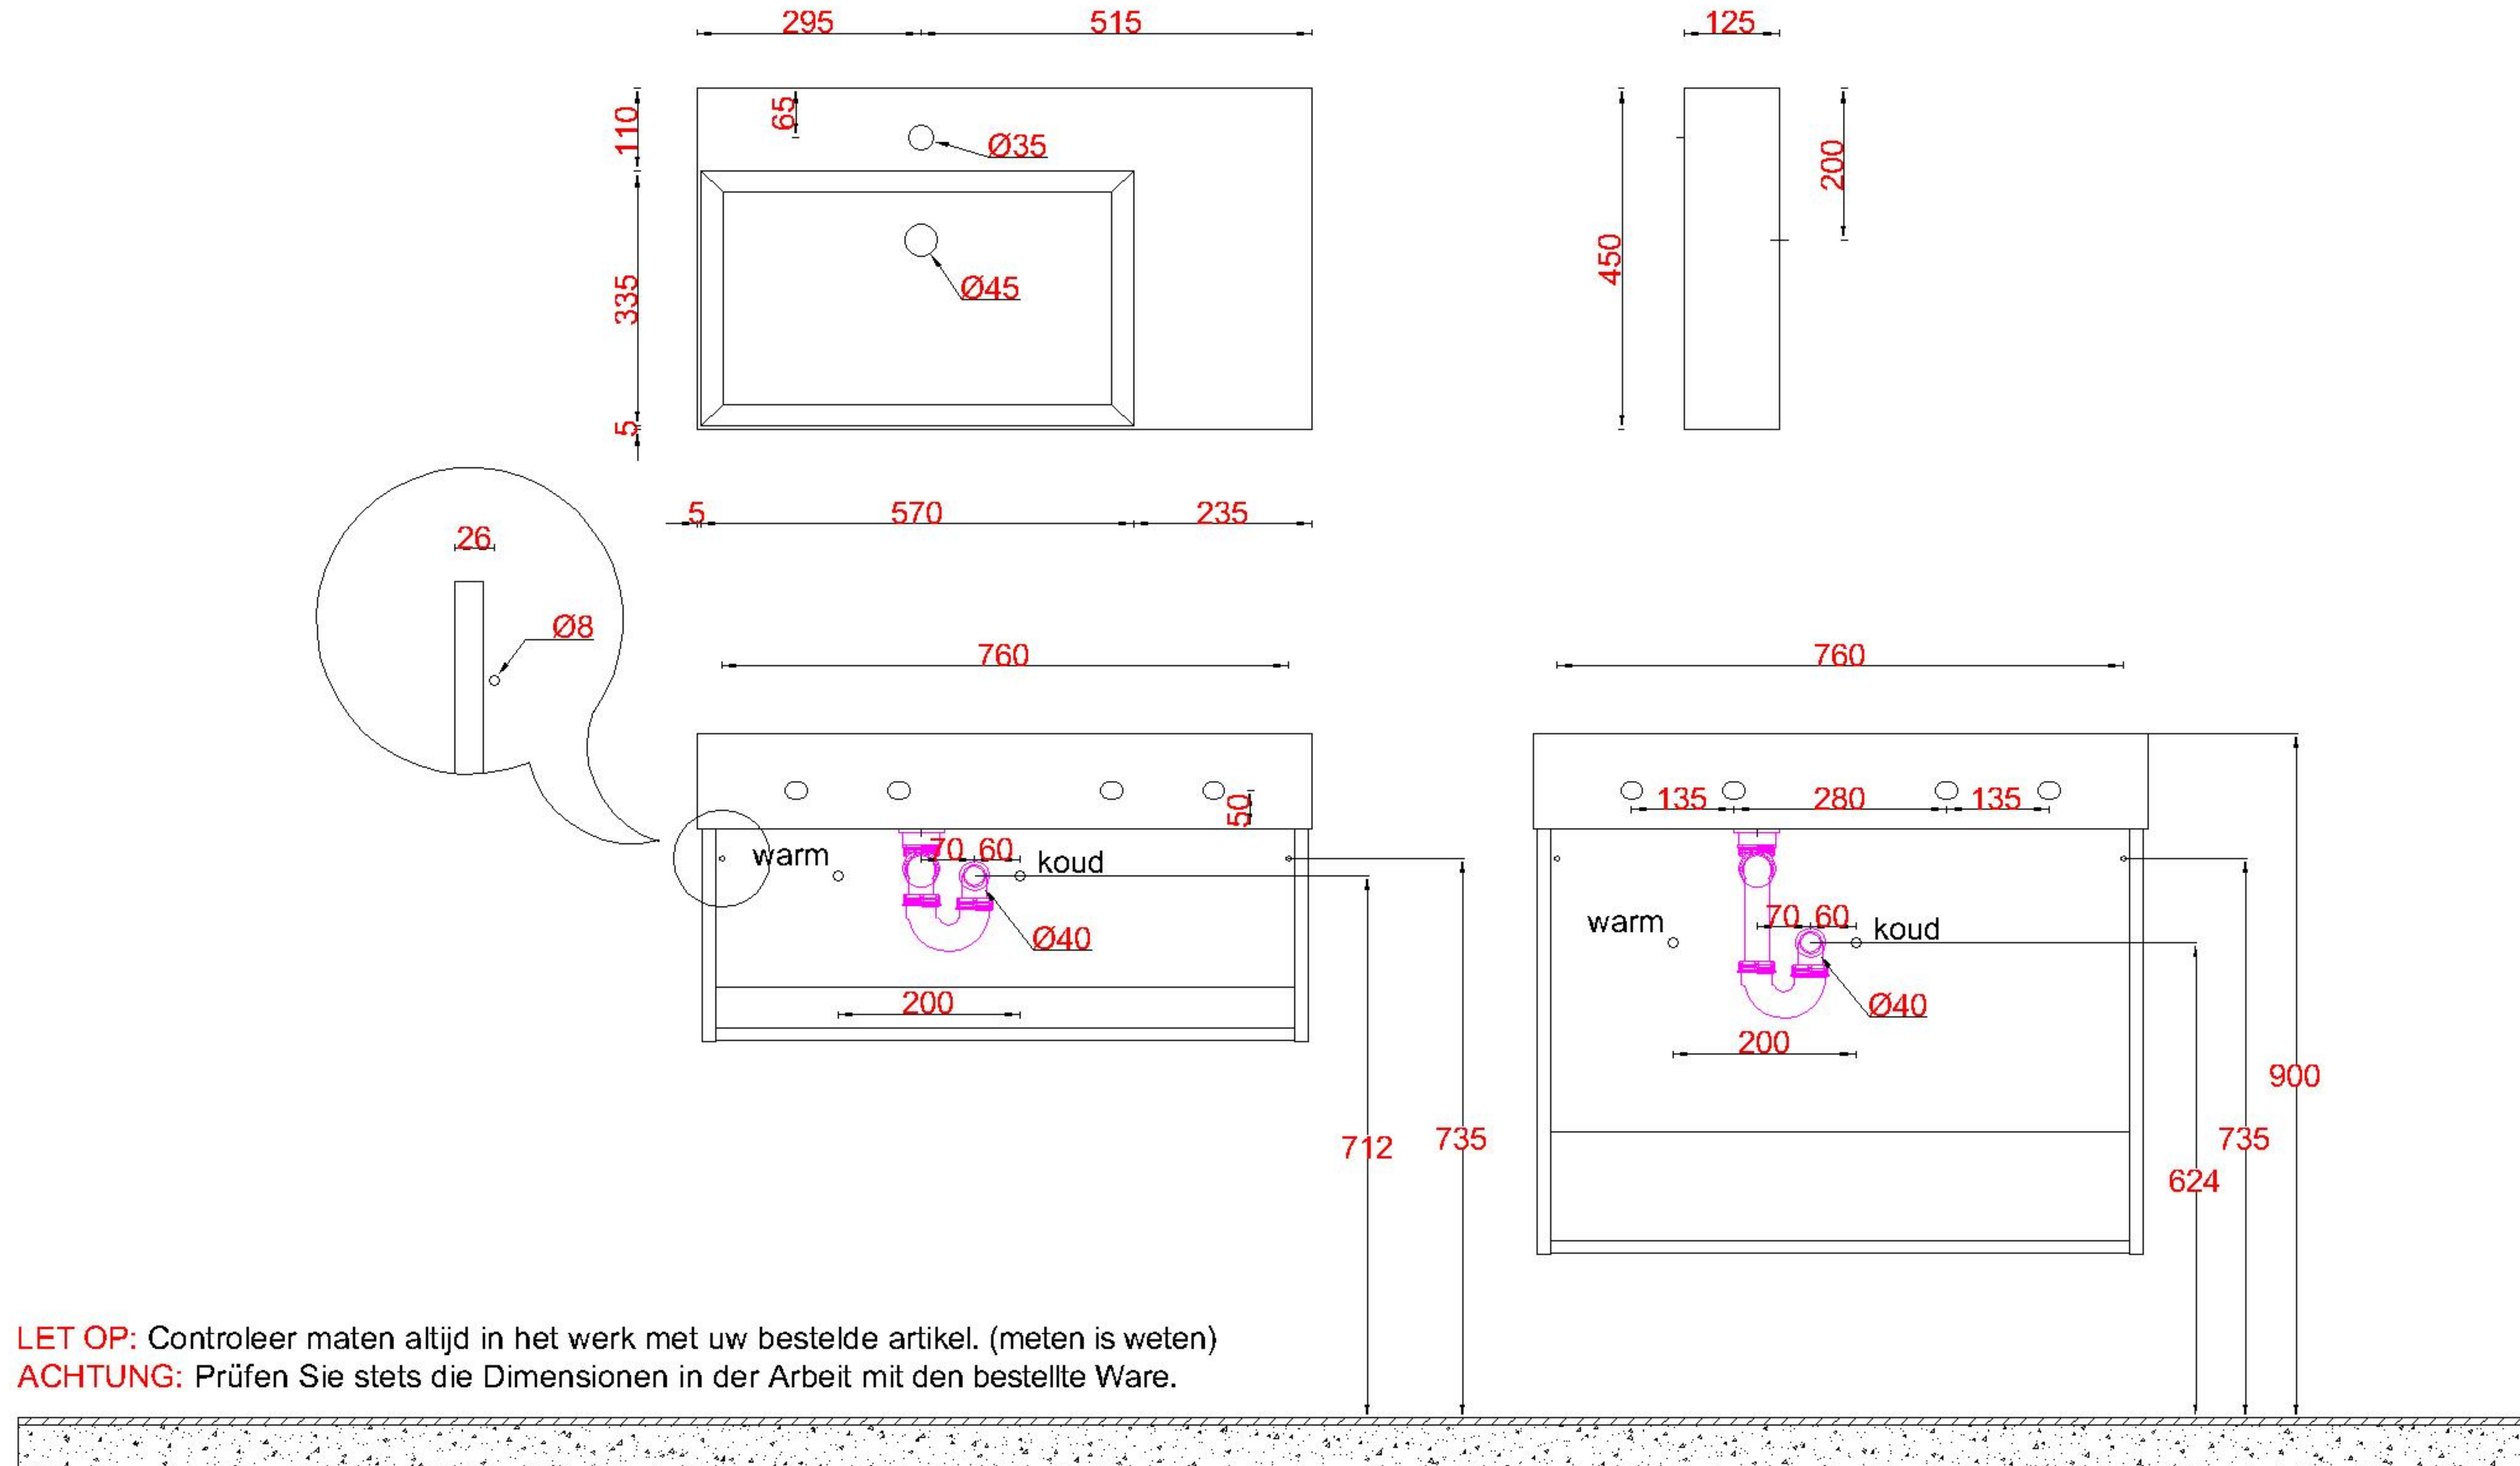

# Wastafelblad

WK 825 BL + WM 800 BLR1  
WK 800 BL + WM 800 BLR1  
WK 805 BLR + WM 800 BLR1

**LET OP:** Controleer maten altijd in het werk met uw bestelde artikel. (meten is weten)  
**ACHTUNG:** Prüfen Sie stets die Dimensionen in der Arbeit mit den bestellte Ware.