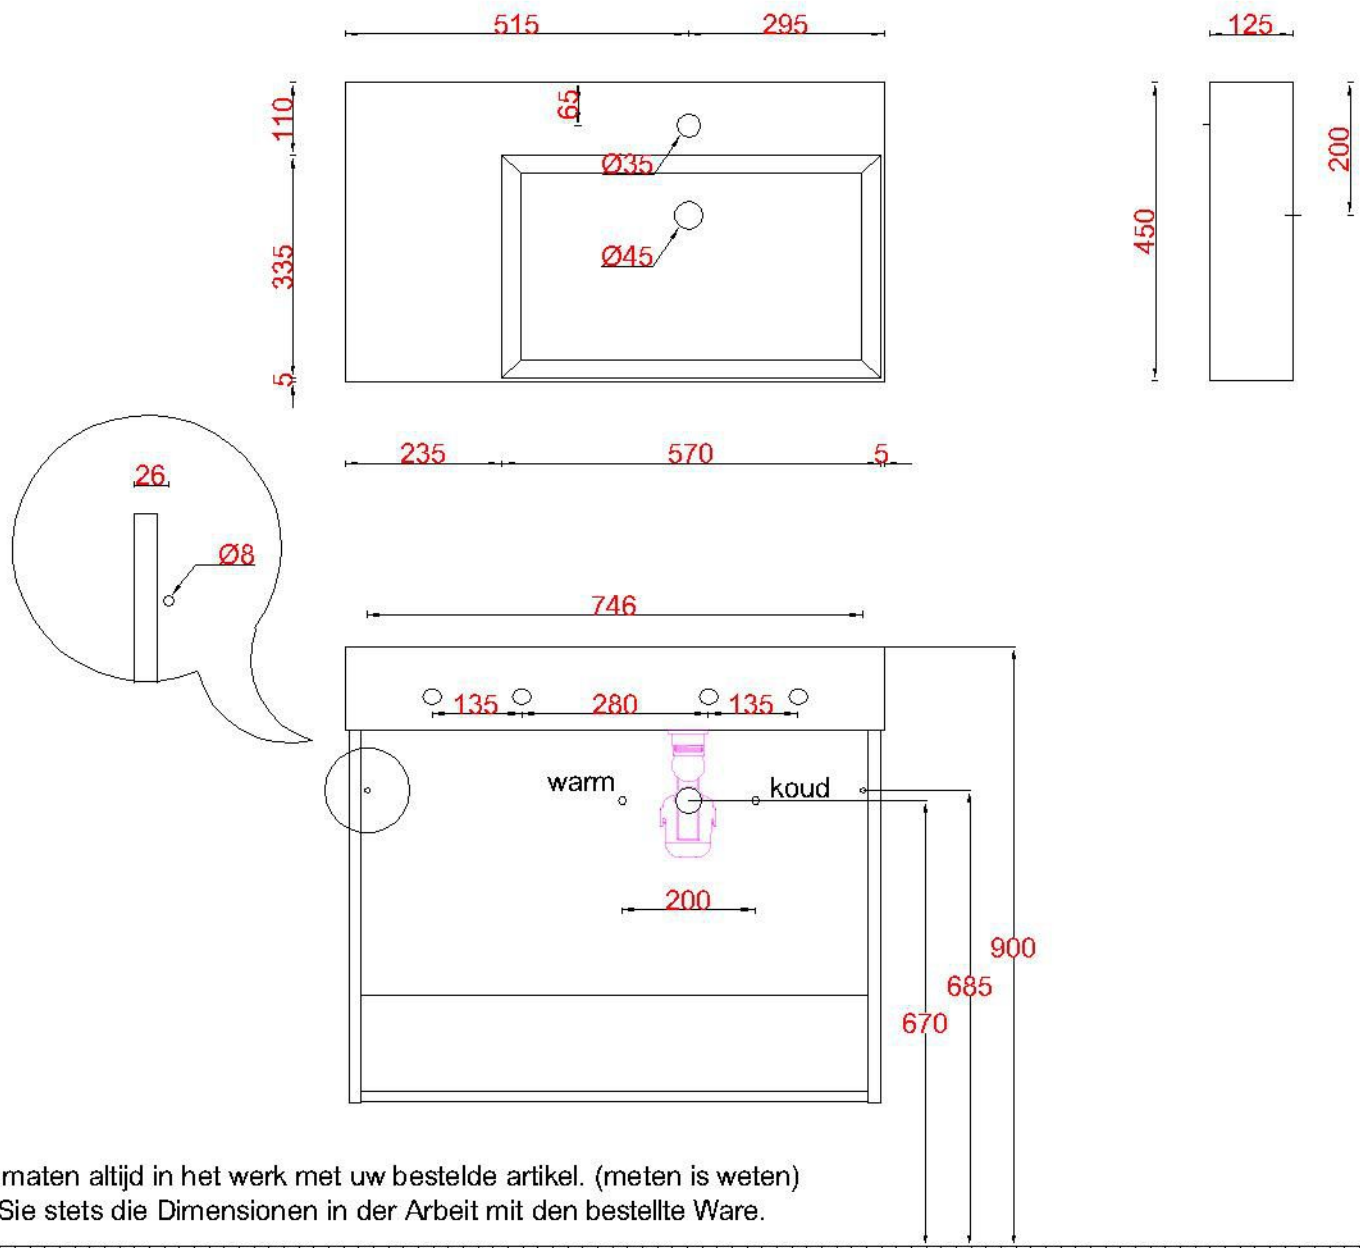

Wastafelblad

WK 800 BLO + WM 800 BLL1

LET OP: Controleer maten altijd in het werk met uw bestelde artikel. (meten is weten)
ACHTUNG: Prüfen Sie stets die Dimensionen in der Arbeit mit den bestellte Ware.