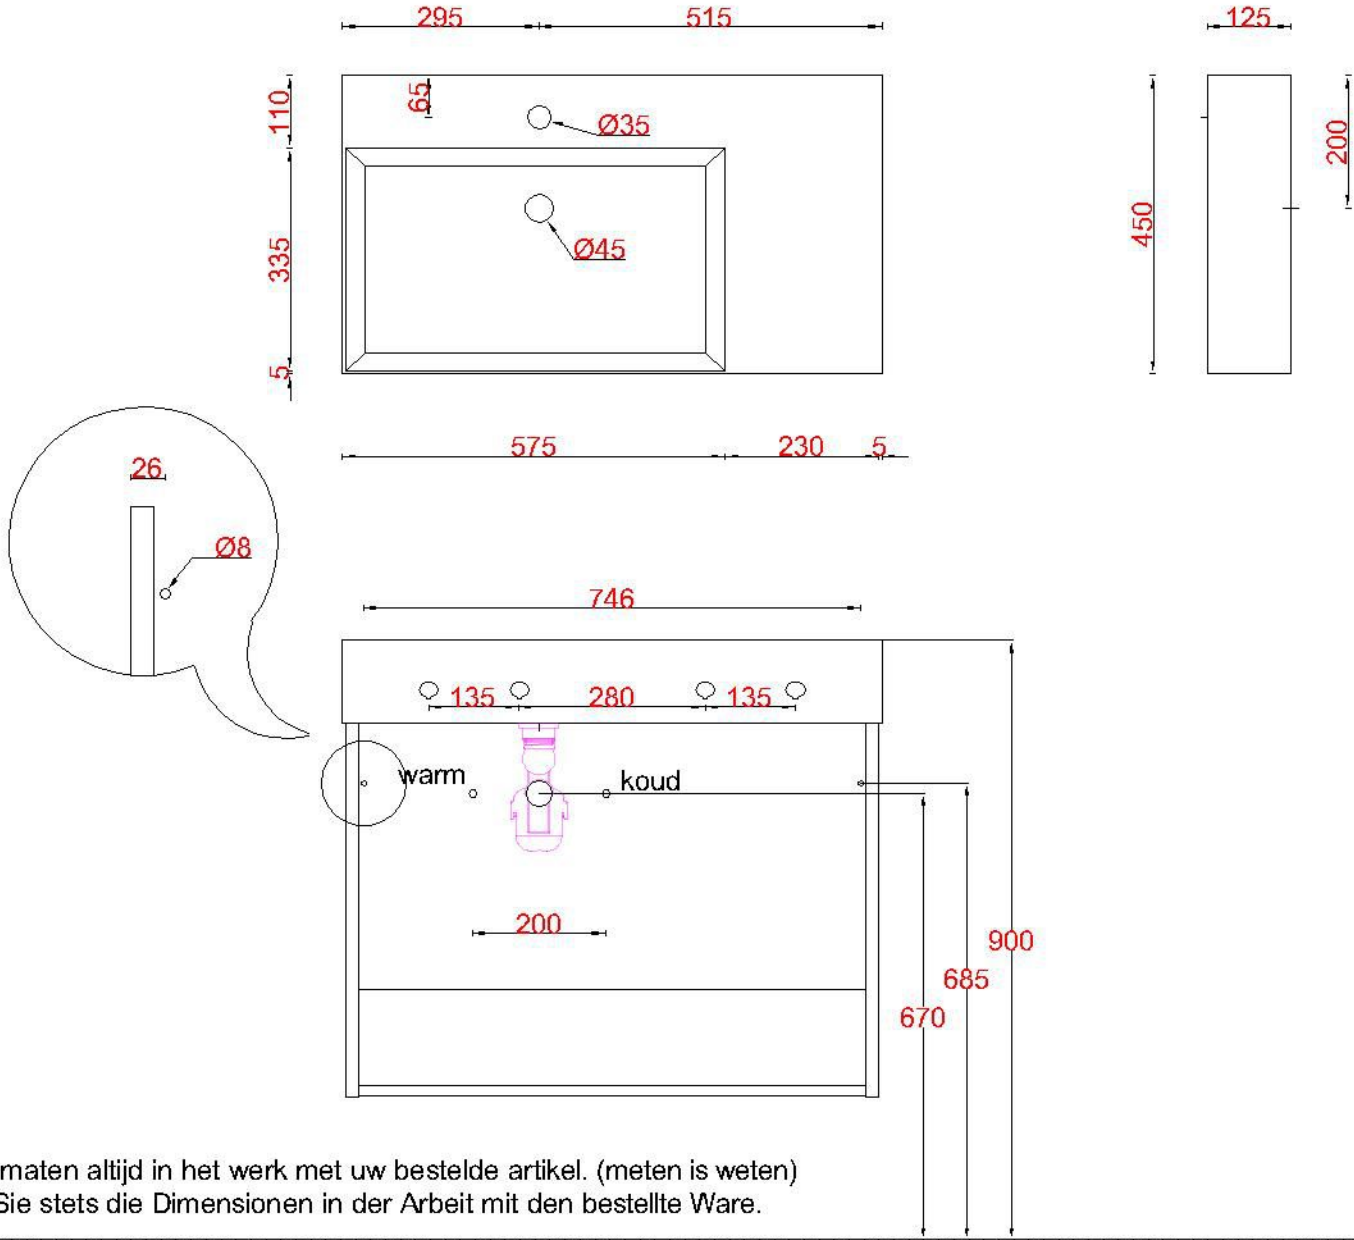

# Wastafelblad

WK 800 BLO + WM 800 BLR1

**LET OP:** Controleer maten altijd in het werk met uw bestelde artikel. (meten is weten)

**ACHTUNG:** Prüfen Sie stets die Dimensionen in der Arbeit mit den bestellte Ware.