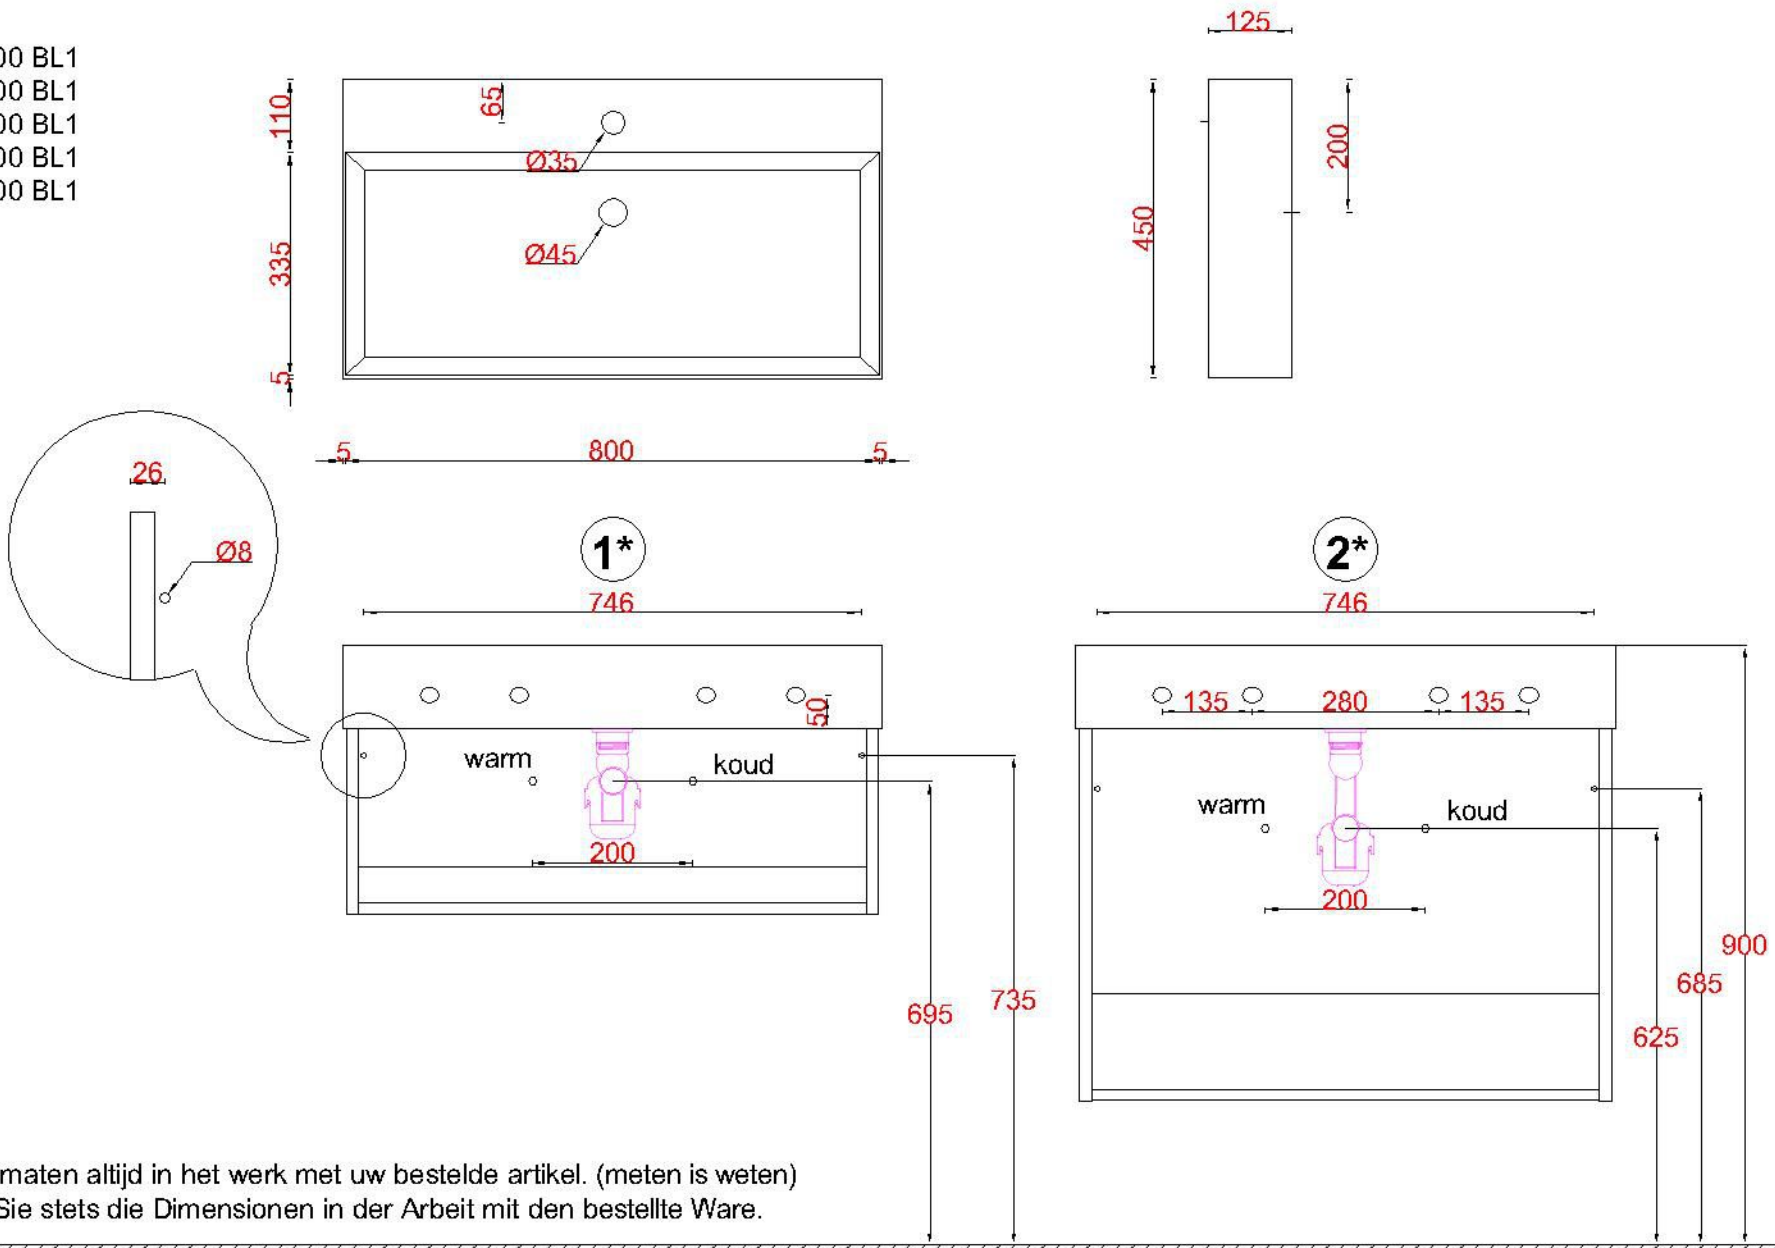

Wastafelblad

1*

WK 825 BL + WM 800 BL1

2*

WK 800 BL + WM 800 BL1
 WK 802 BL + WM 800 BL1
 WK 805 BL + WM 800 BL1
 WK 865 BL + WM 800 BL1
 WK 866 BL + WM 800 BL1

LET OP: Controleer maten altijd in het werk met uw bestelde artikel. (meten is weten)
ACHTUNG: Prüfen Sie stets die Dimensionen in der Arbeit mit den bestellte Ware.