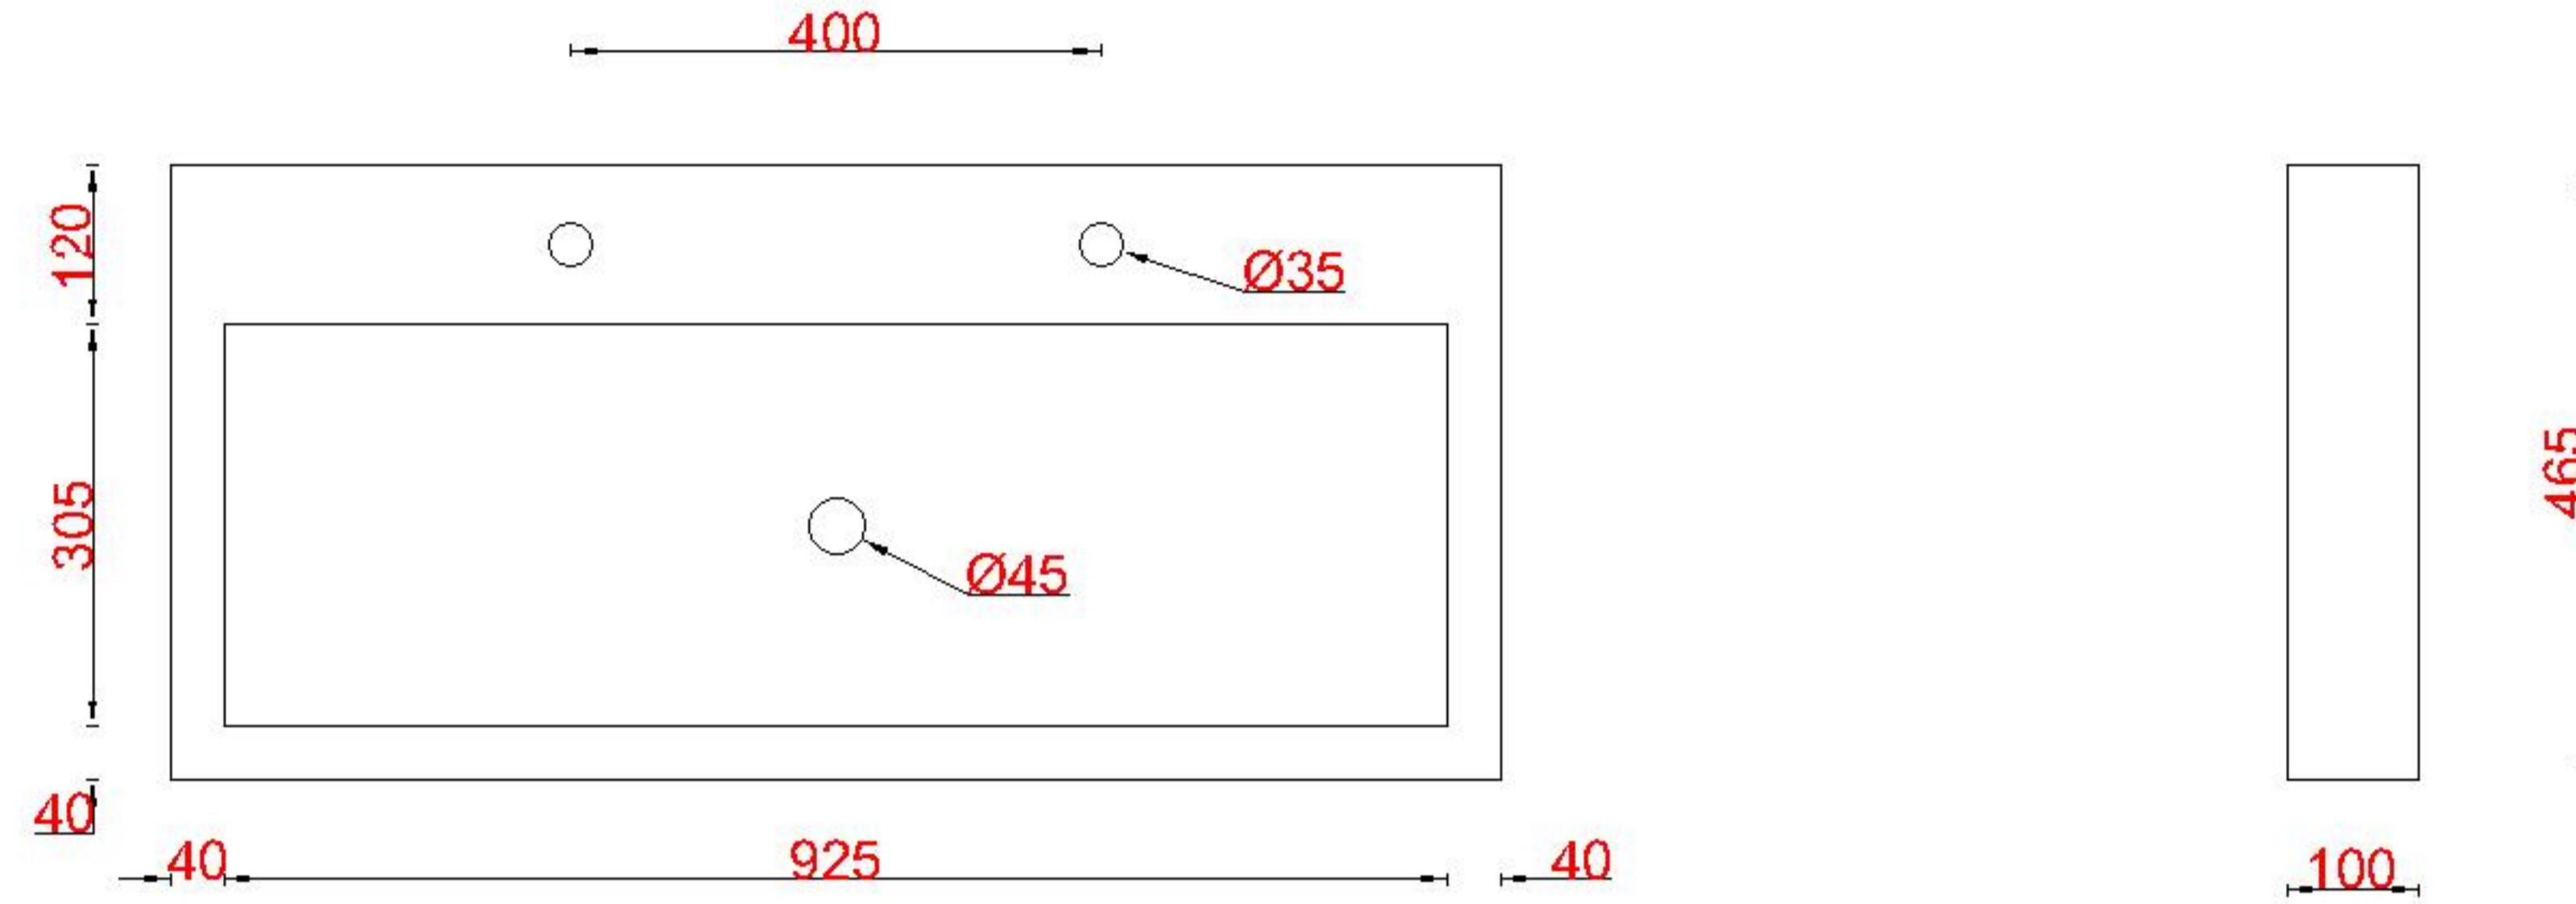

Wastafelblad

1*

WK 1025 CS + WB 1000 CS2

2*

WK 1000 CS + WB 1000 CS2

WK 1002 CS + WB 1000 CS2

WK 1005 CS + WB 1000 CS2

WK 1065 CS + WB 1000 CS2

WK 1066 CS + WB 1000 CS2

720 760

LET OP: Controleer maten altijd in het werk met uw bestelde artikel. (meten is weten)

ACHTUNG: Prüfen Sie stets die Dimensionen in der Arbeit mit den bestellte Ware.