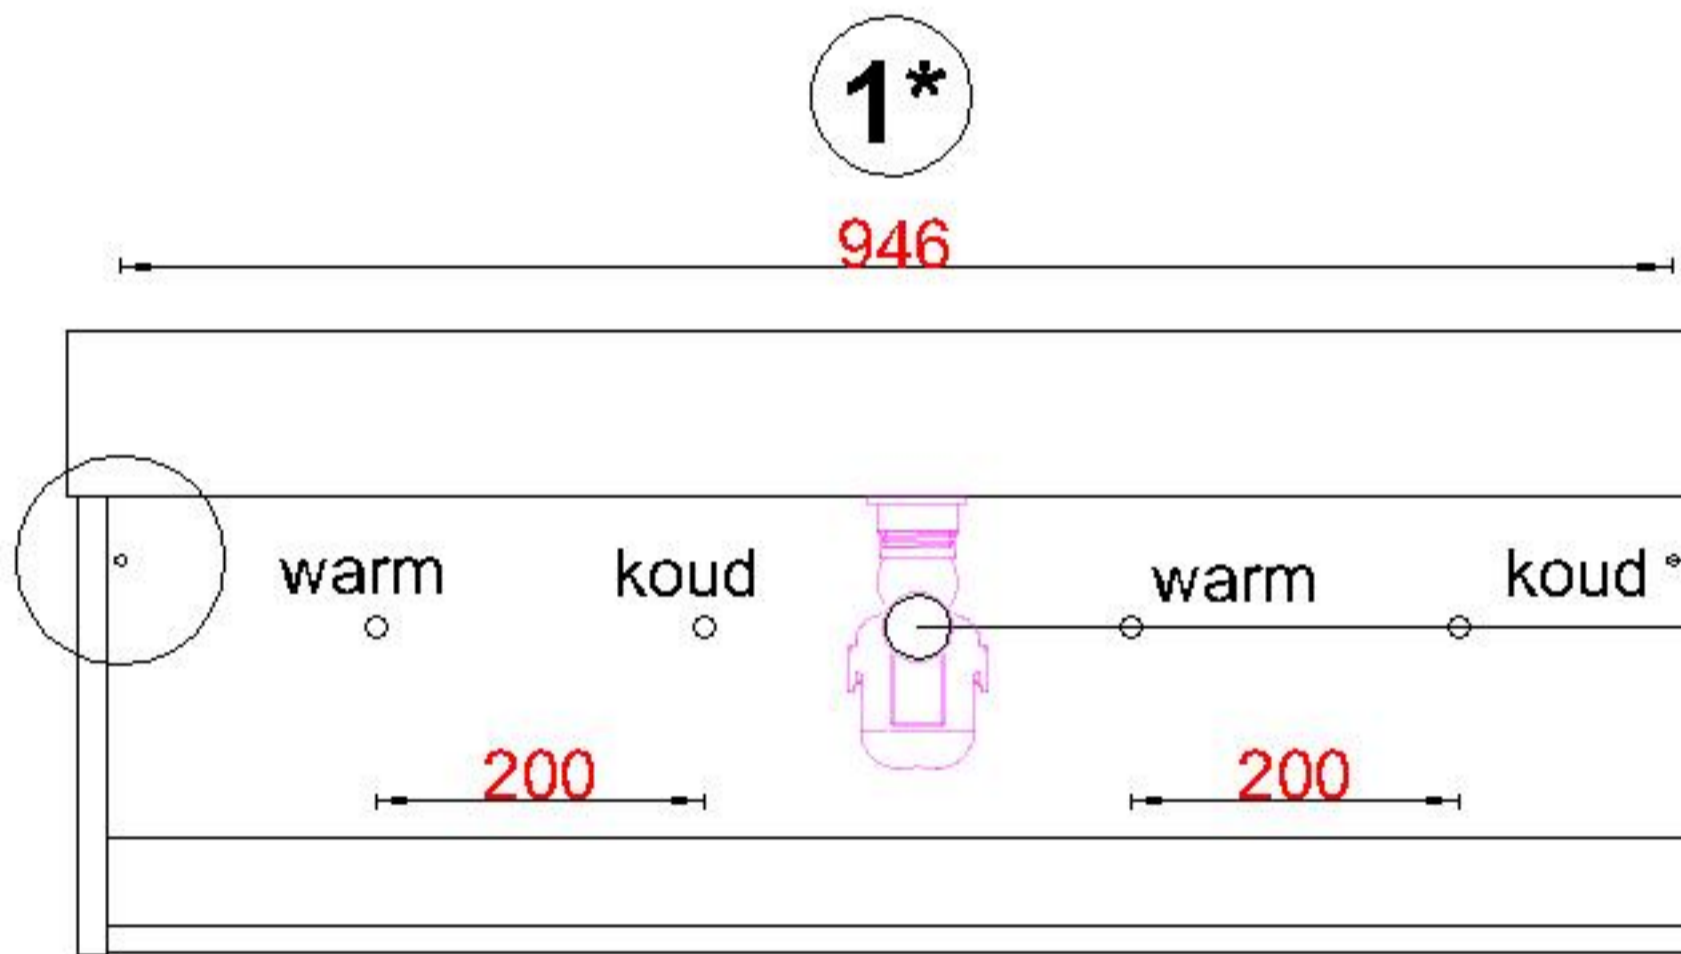

Wastafelblad

1*

WK 1025 CS + WB 1000 CS2

2*

WK 1000 CS + WB 1000 CS2

WK 1002 CS + WB 1000 CS2

WK 1005 CS + WB 1000 CS2

WK 1065 CS + WB 1000 CS2

WK 1066 CS + WB 1000 CS2

720 760

LET OP: Controleer maten altijd in het werk met uw bestelde artikel. (meten is weten)

ACHTUNG: Prüfen Sie stets die Dimensionen in der Arbeit mit den bestellte Ware.