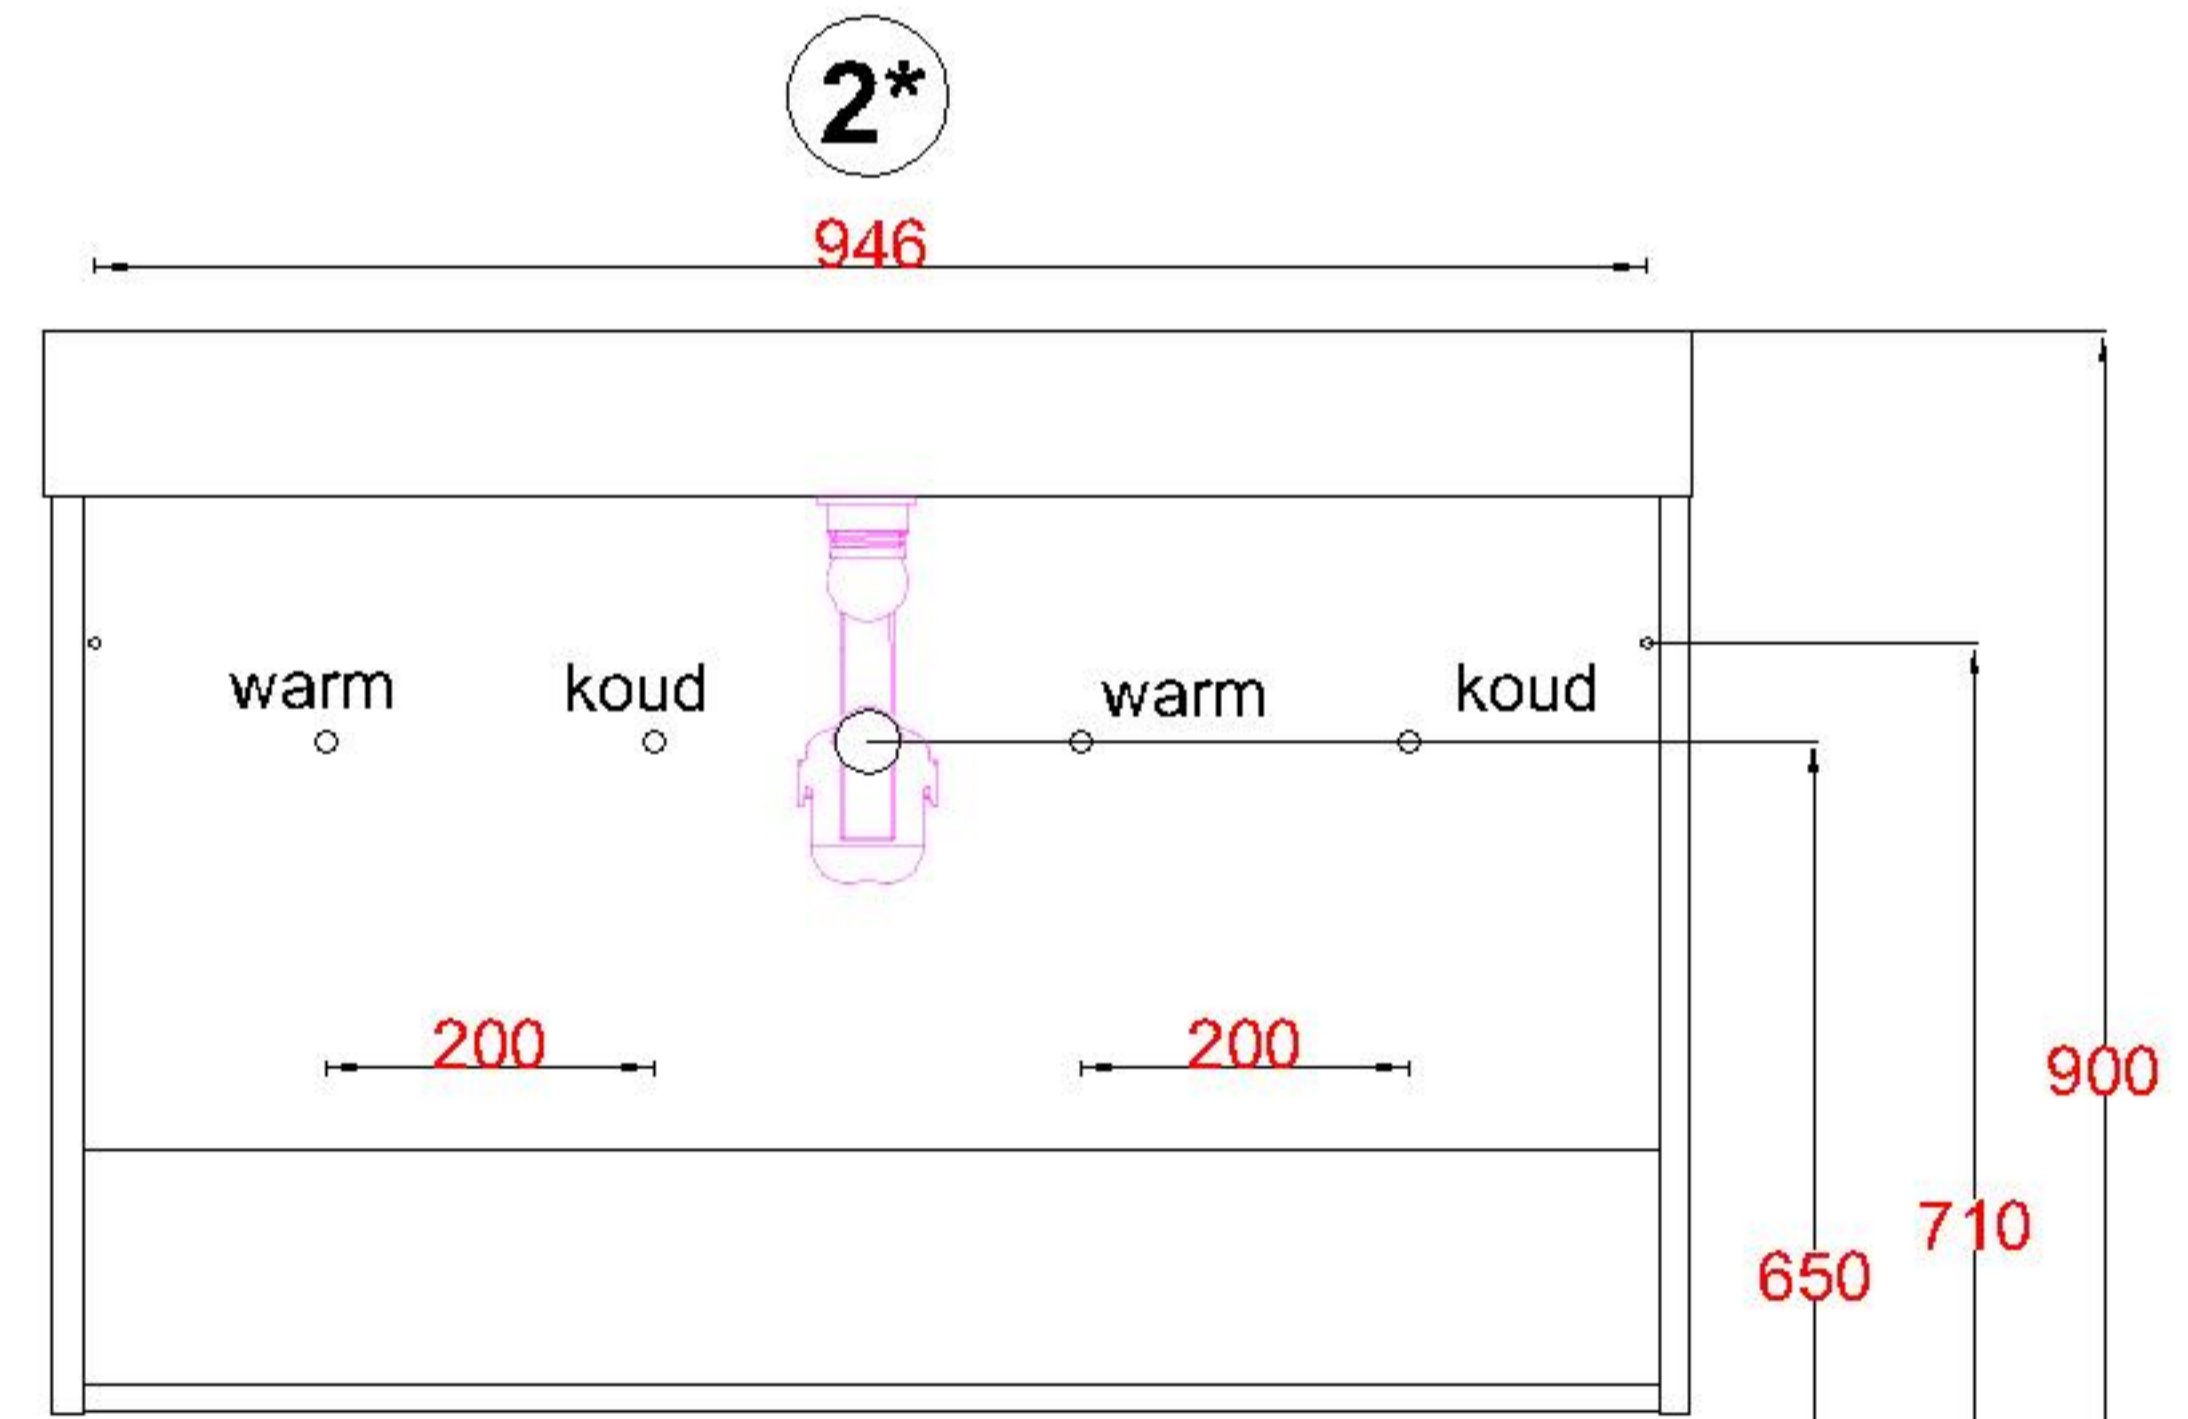

Wastafelblad

1*

WK 1025 CS + WB 1000 CS2

2*

WK 1000 CS + WB 1000 CS2

WK 1002 CS + WB 1000 CS2

WK 1005 CS + WB 1000 CS2

WK 1065 CS + WB 1000 CS2

WK 1066 CS + WB 1000 CS2

720 760

LET OP: Controleer maten altijd in het werk met uw bestelde artikel. (meten is weten)

ACHTUNG: Prüfen Sie stets die Dimensionen in der Arbeit mit den bestellte Ware.