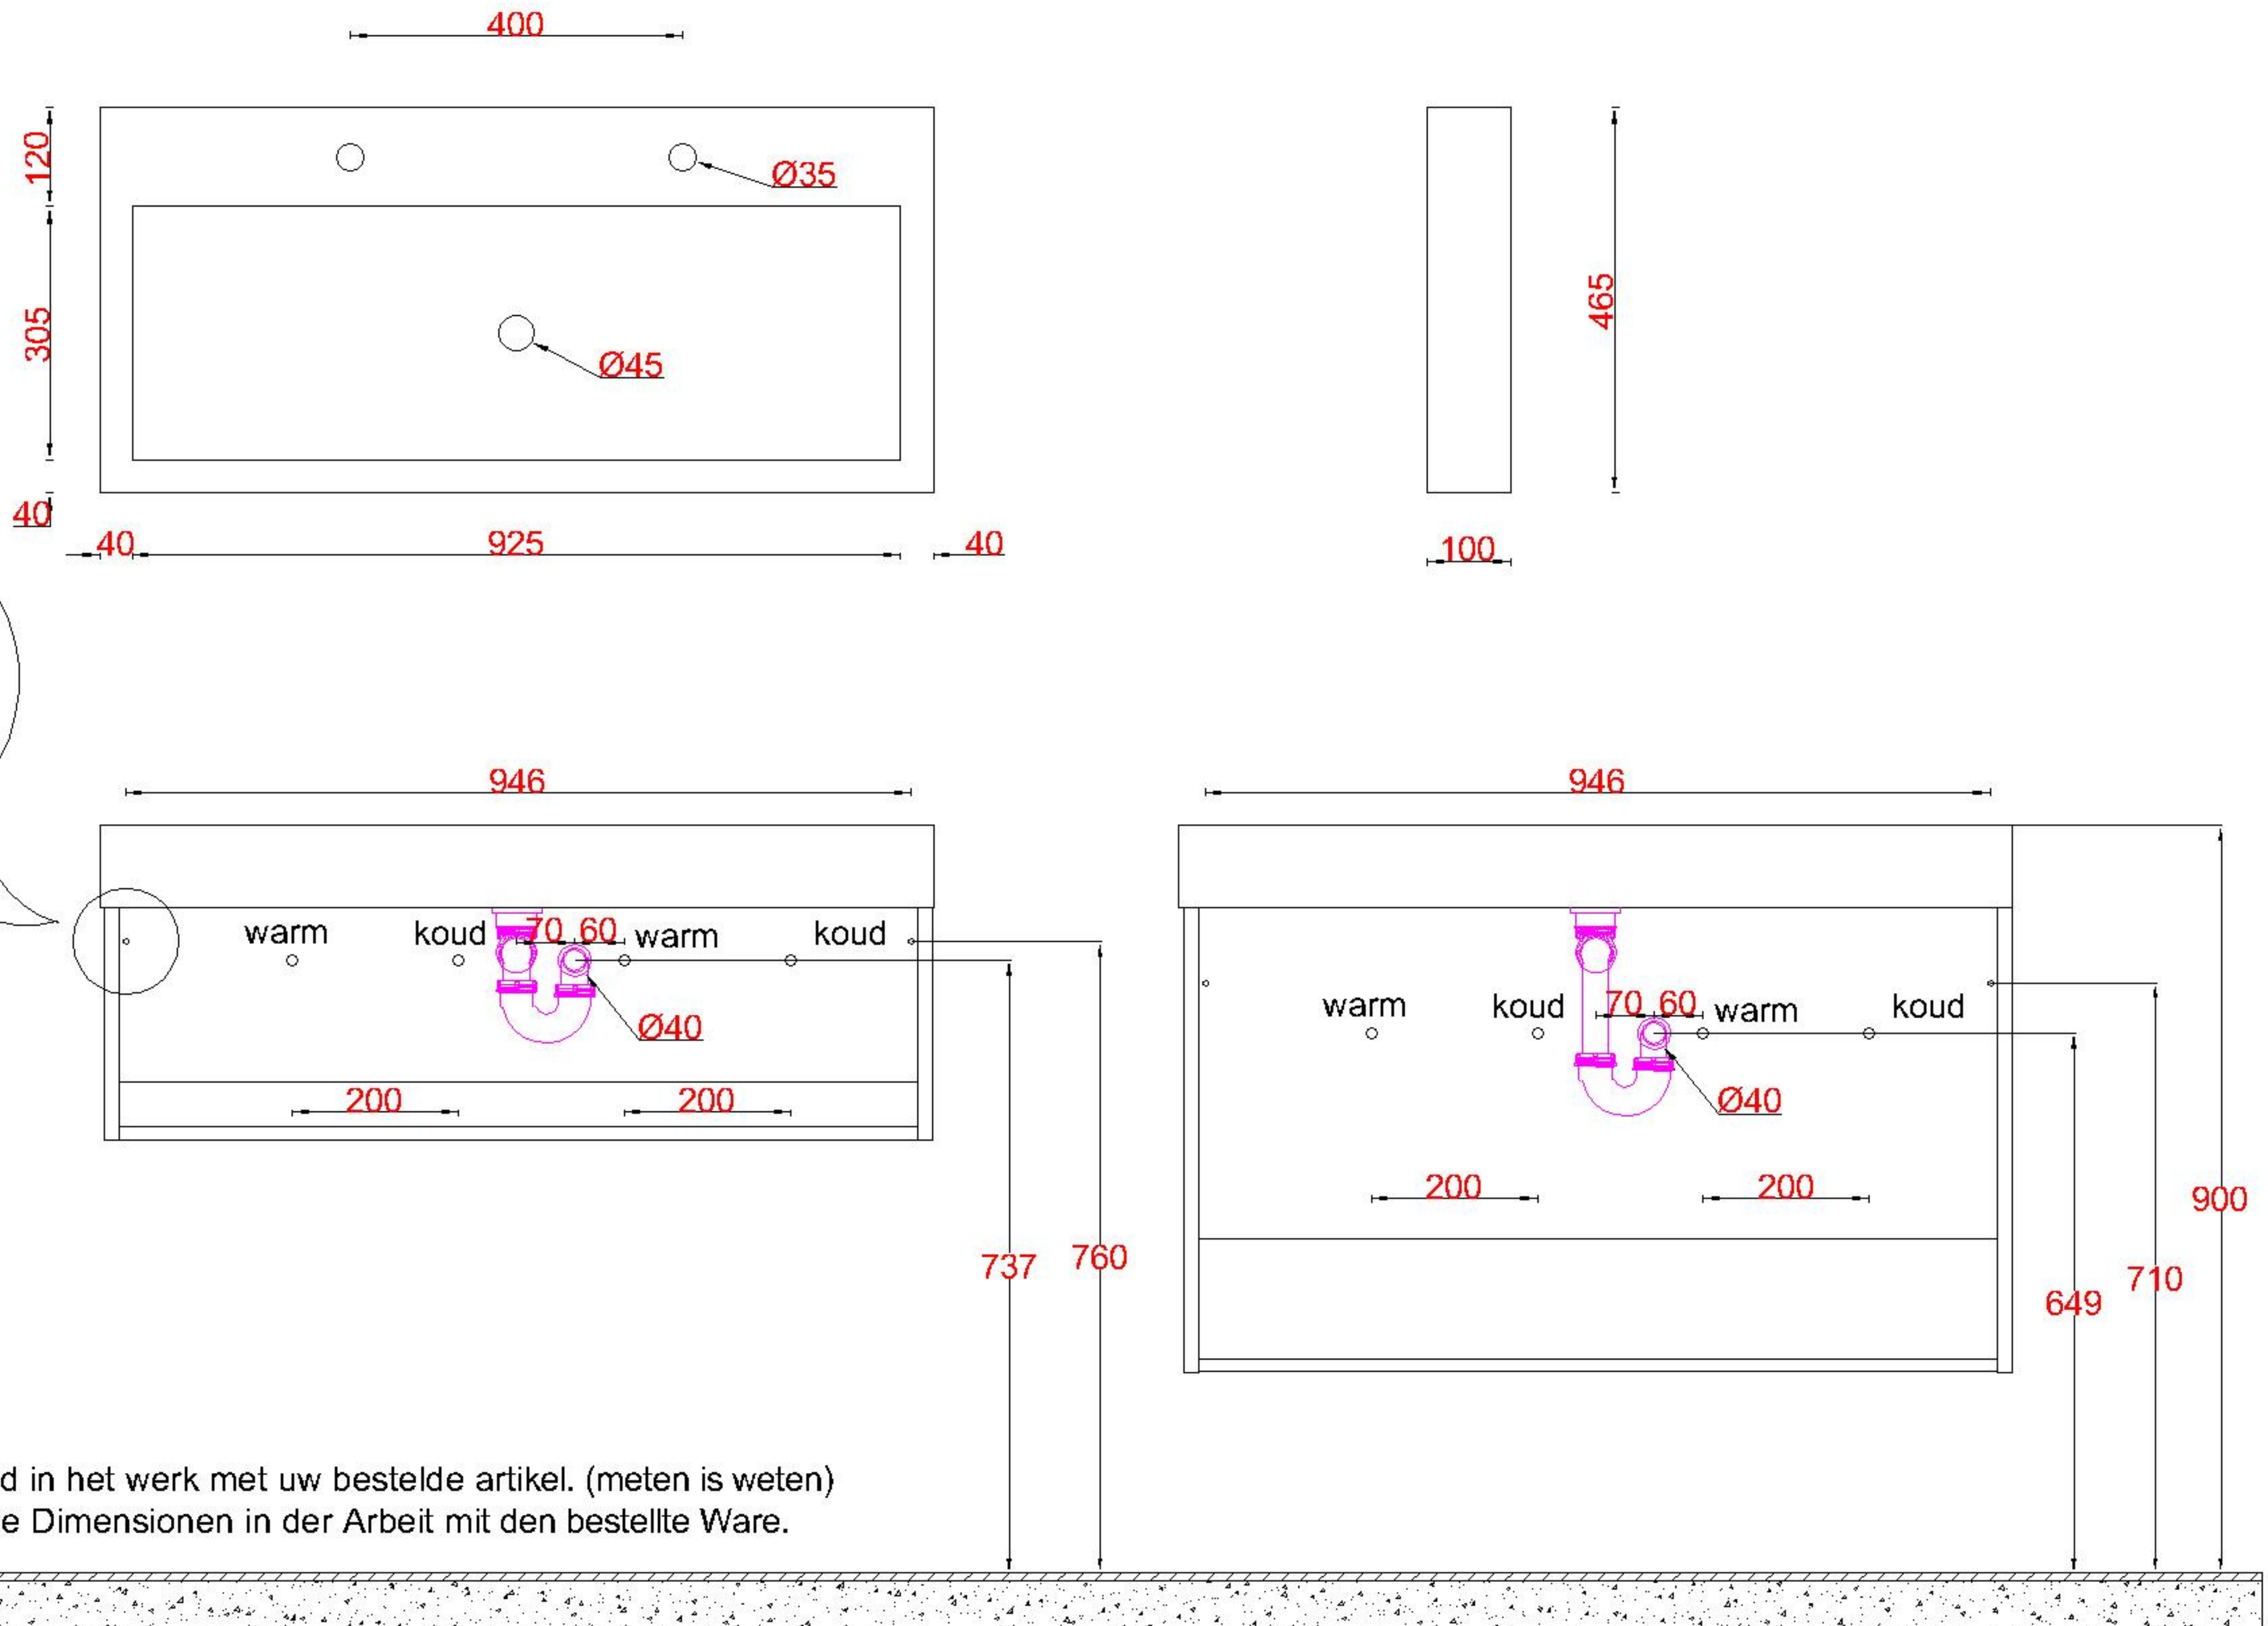

Wastafelblad

WK 1025 CS + WB 1000 CS2

WK 1000 CS + WB 1000 CS2

WK 1005 CS + WB 1000 CS2

LET OP: Controleer maten altijd in het werk met uw bestelde artikel. (meten is weten)

ACHTUNG: Prüfen Sie stets die Dimensionen in der Arbeit mit den bestellte Ware.