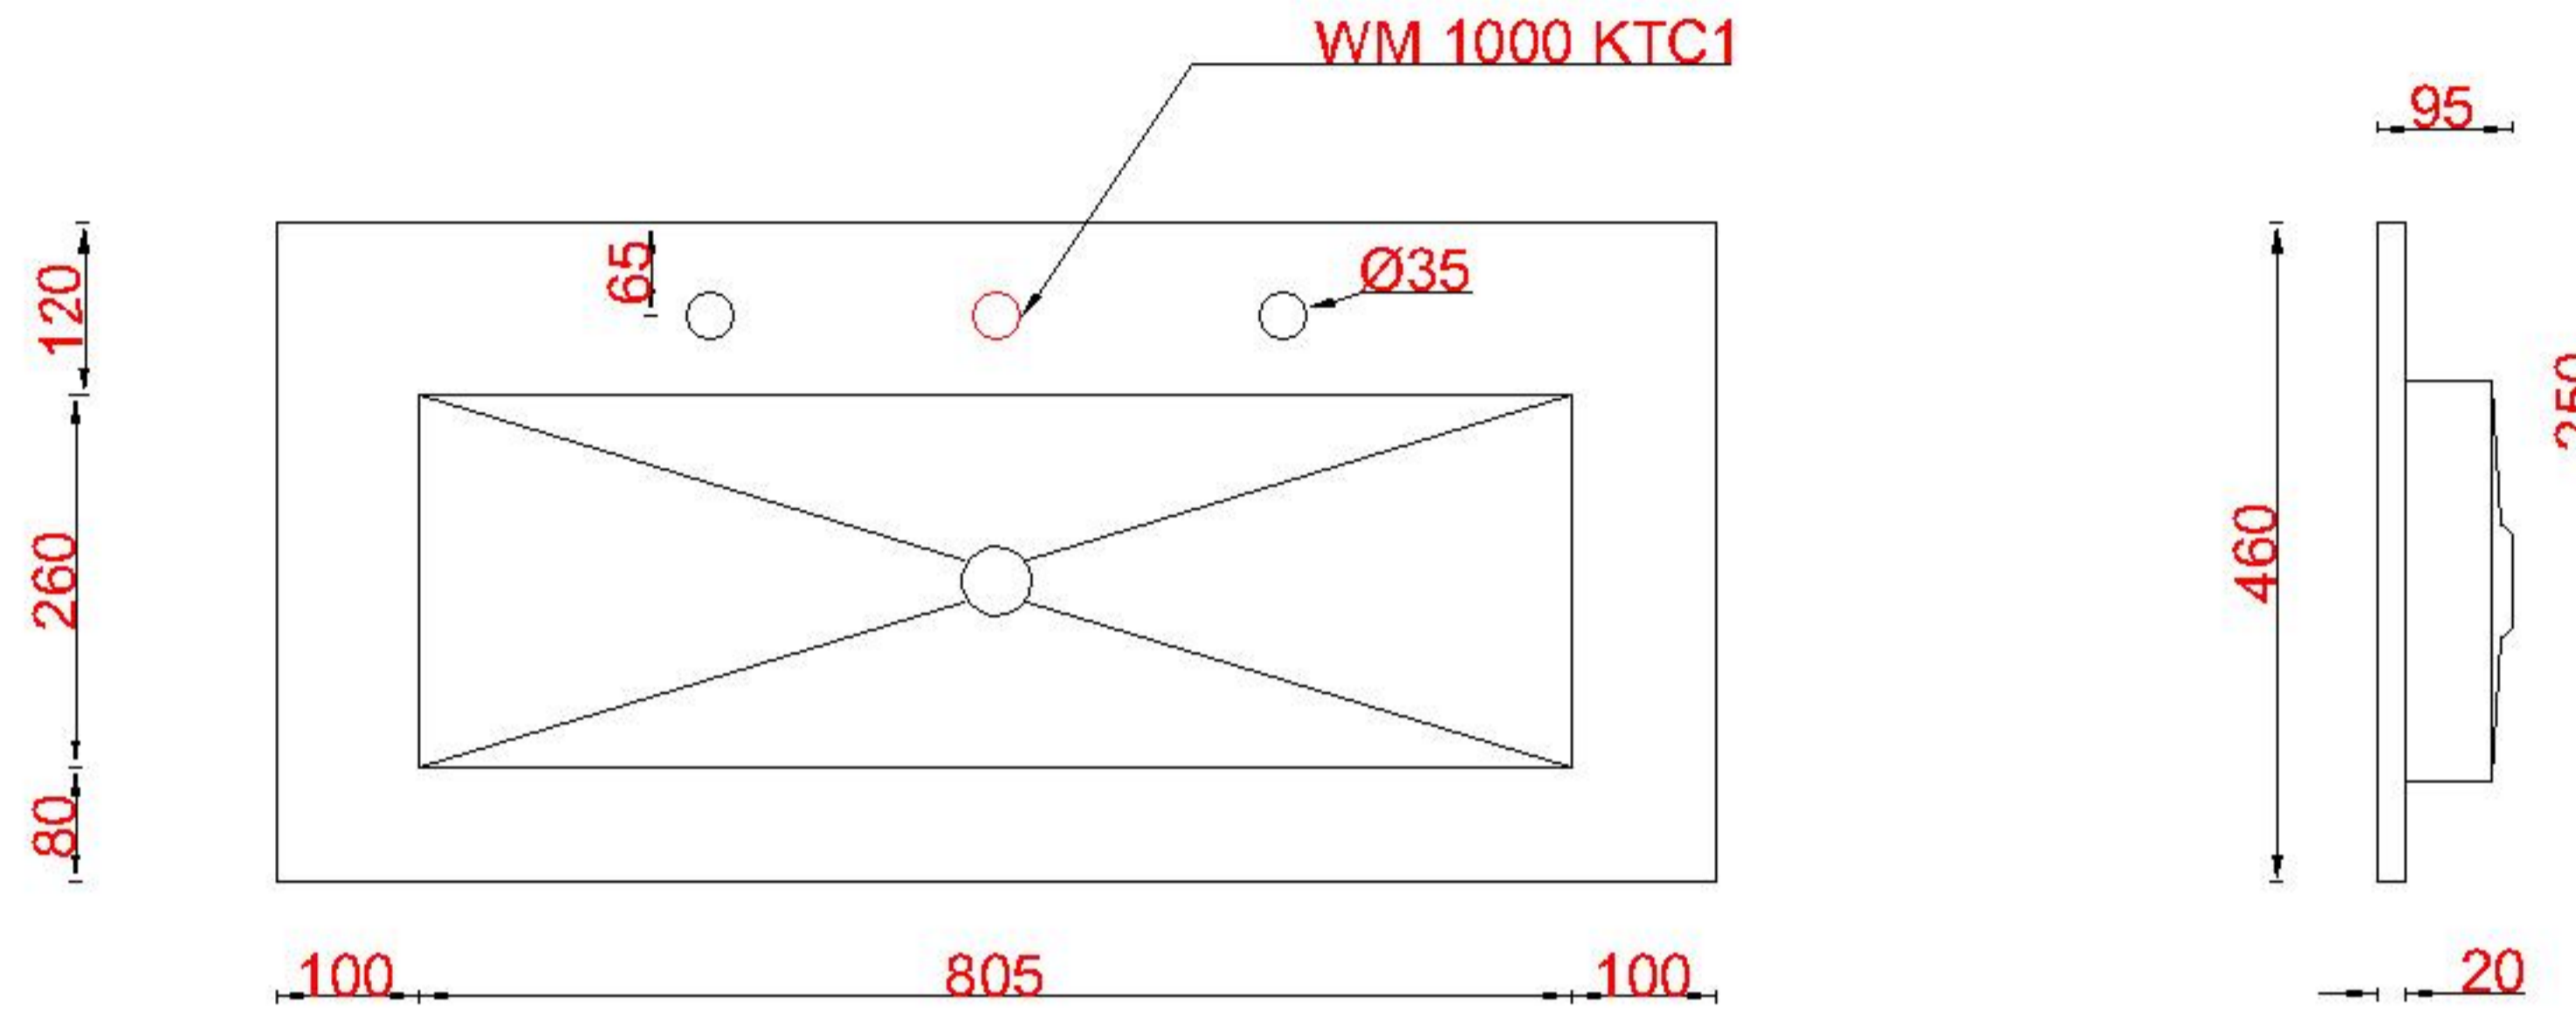

# Wastafelblad

**1\***

WK 1025 CS + WM 1000 KTC2

**2\***

WK 1000 CS + WM 1000 KTC2

WK 1002 CS + WM 1000 KTC2

WK 1005 CS + WM 1000 KTC2

WK 1065 CS + WM 1000 KTC2

WK 1066 CS + WM 1000 KTC2

**LET OP:** Controleer maten altijd in het werk met uw bestelde artikel. (meten is weten)

**ACHTUNG:** Prüfen Sie stets die Dimensionen in der Arbeit mit den bestellte Ware.