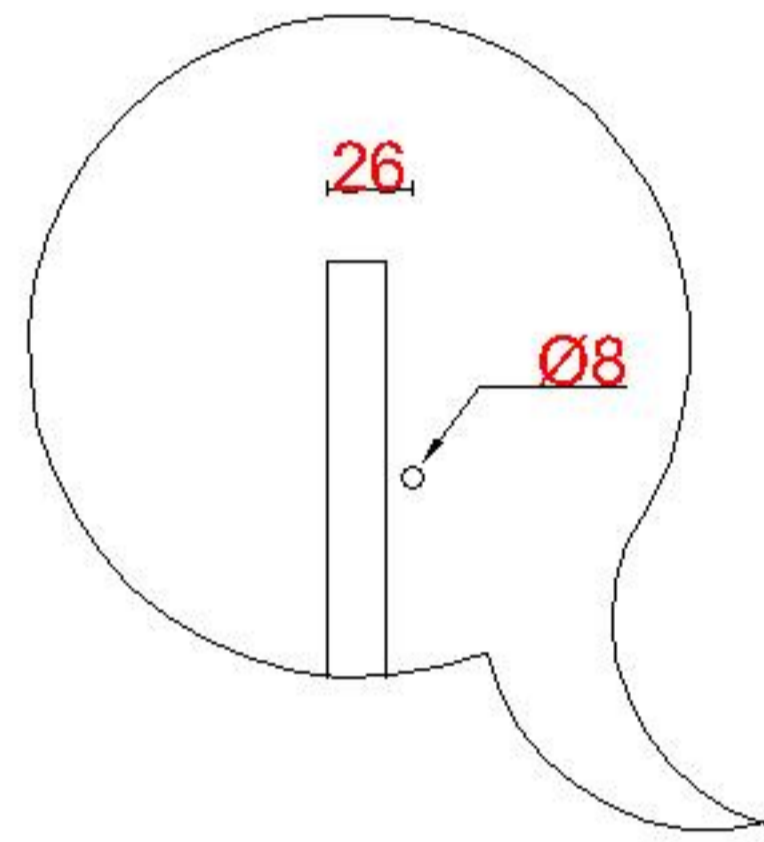

# Wastafelblad

**1\***

WK 1025 CS + WM 1000 KTC2

**2\***

WK 1000 CS + WM 1000 KTC2

WK 1002 CS + WM 1000 KTC2

WK 1005 CS + WM 1000 KTC2

WK 1065 CS + WM 1000 KTC2

WK 1066 CS + WM 1000 KTC2

**LET OP:** Controleer maten altijd in het werk met uw bestelde artikel. (meten is weten)

**ACHTUNG:** Prüfen Sie stets die Dimensionen in der Arbeit mit den bestellte Ware.