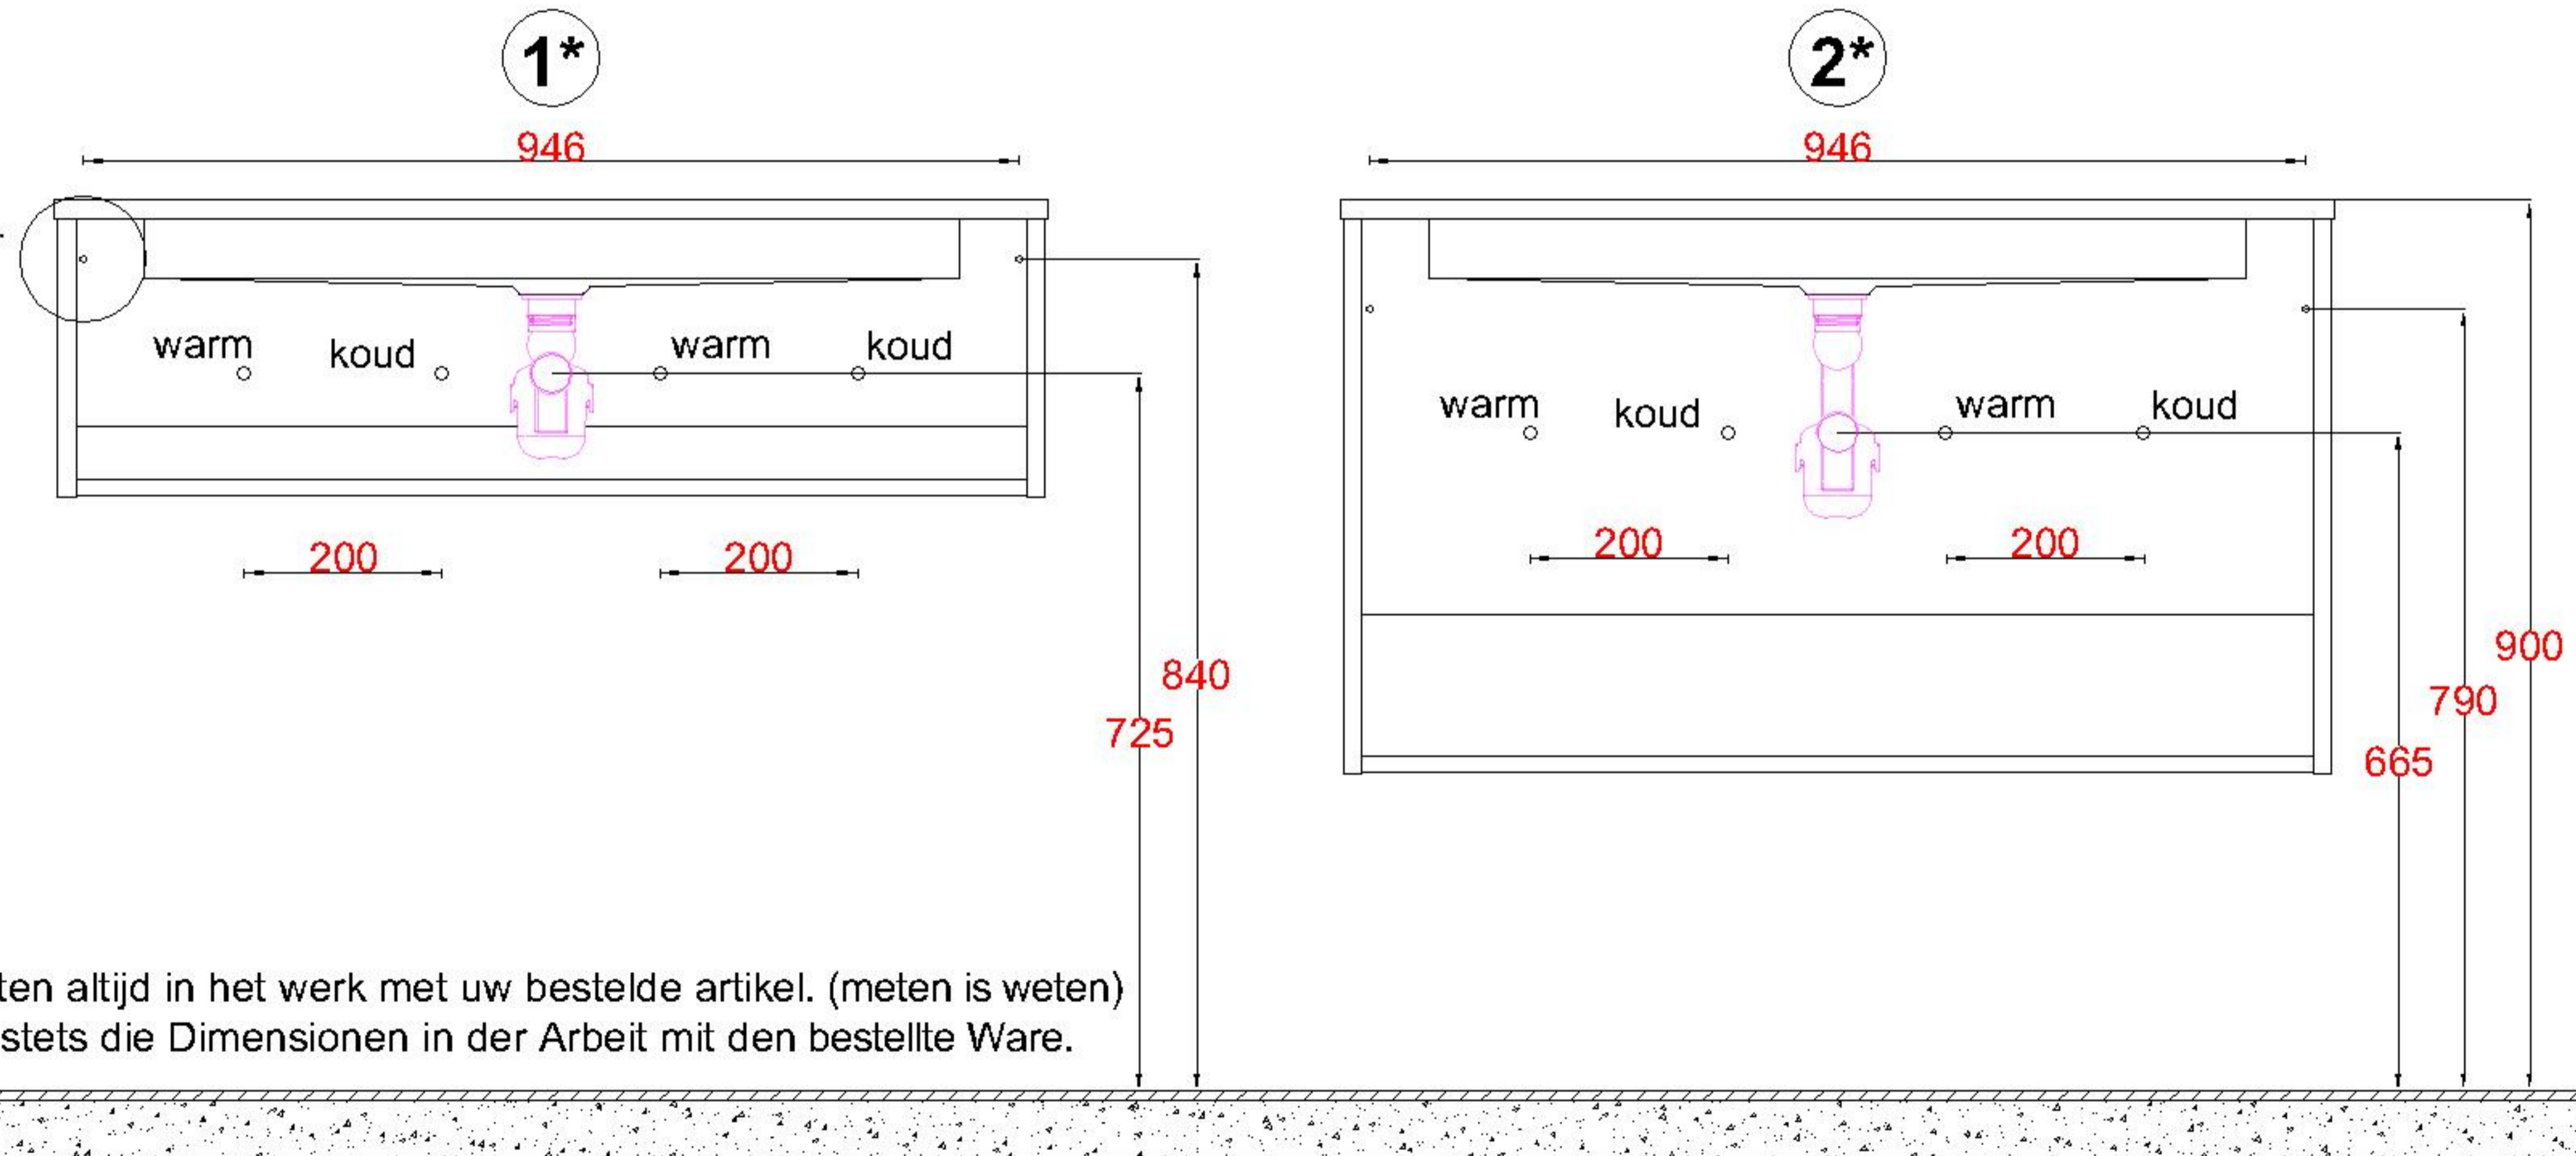

# Wastafelblad

**1\***

WK 1025 CS + WM 1000 KTC2

**2\***

WK 1000 CS + WM 1000 KTC2

WK 1002 CS + WM 1000 KTC2

WK 1005 CS + WM 1000 KTC2

WK 1065 CS + WM 1000 KTC2

WK 1066 CS + WM 1000 KTC2

**LET OP:** Controleer maten altijd in het werk met uw bestelde artikel. (meten is weten)

**ACHTUNG:** Prüfen Sie stets die Dimensionen in der Arbeit mit den bestellte Ware.