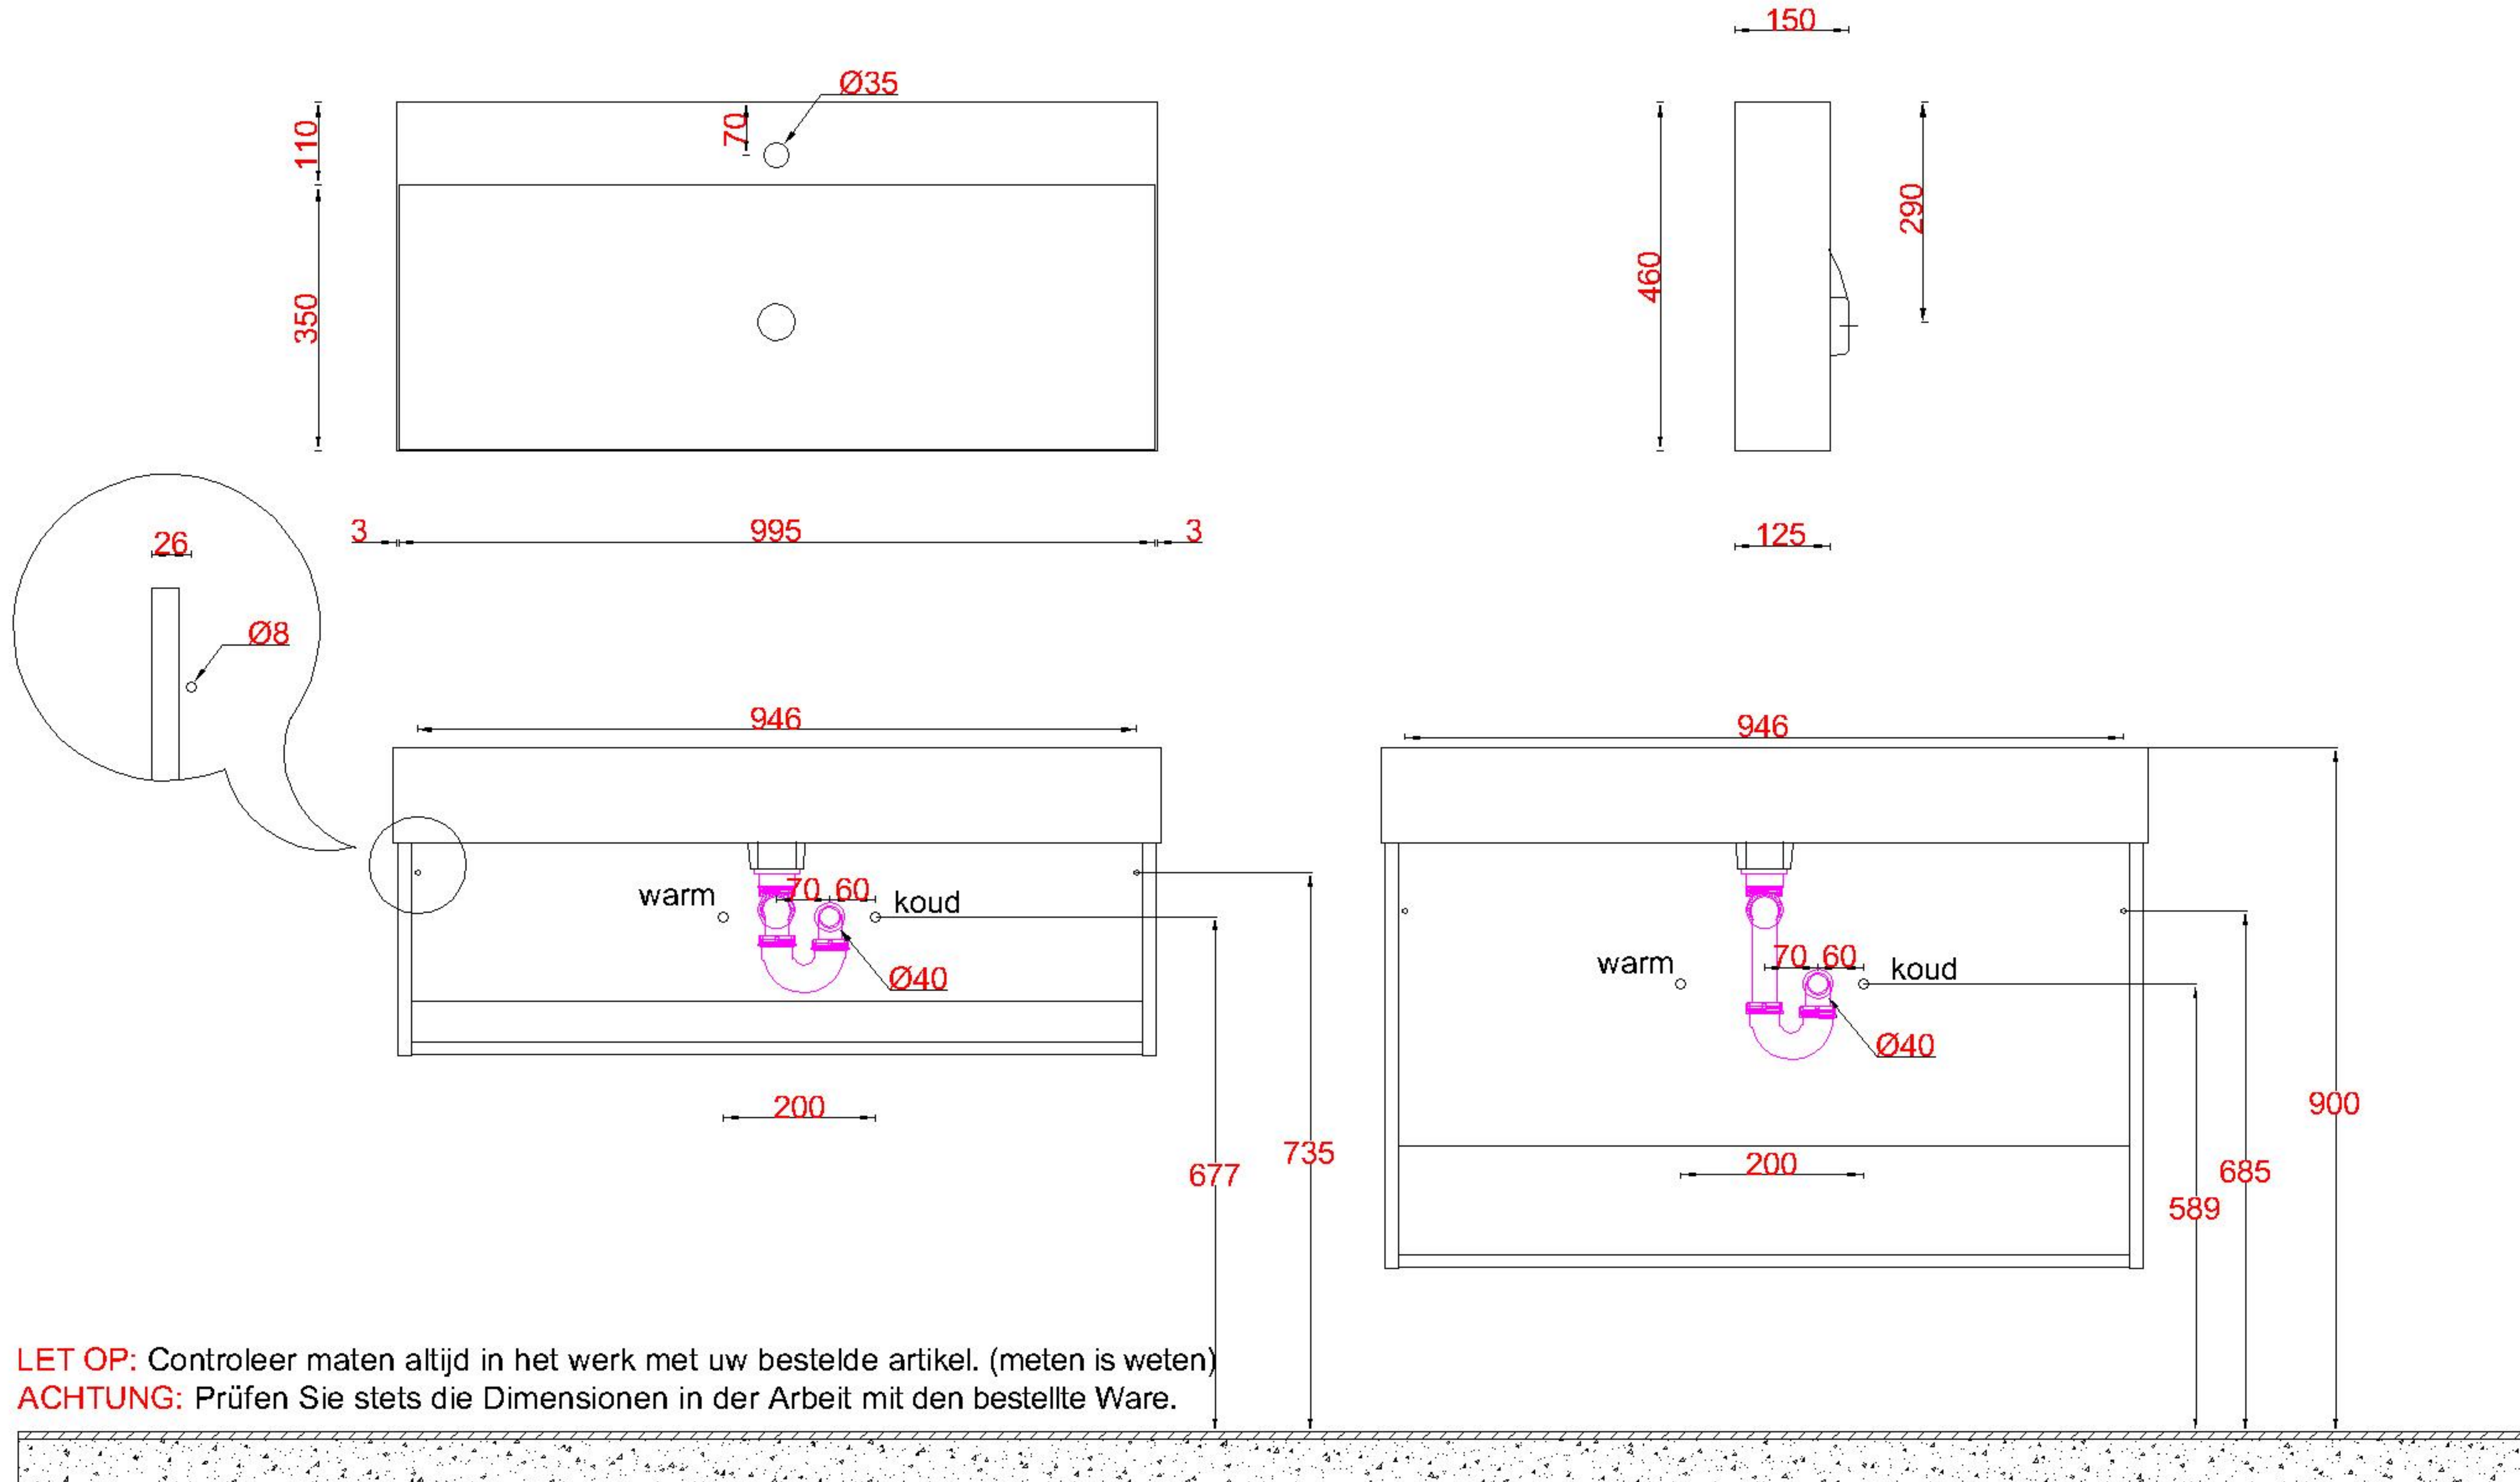

# Wastafelblad

WK 1025 CS + WM 1010 CTT1

WK 1000 CS + WM 1010 CTT1

WK 1005 CS + WM 1010 CTT1

**LET OP:** Controleer maten altijd in het werk met uw bestelde artikel. (meten is weten)

**ACHTUNG:** Prüfen Sie stets die Dimensionen in der Arbeit mit den bestellte Ware.