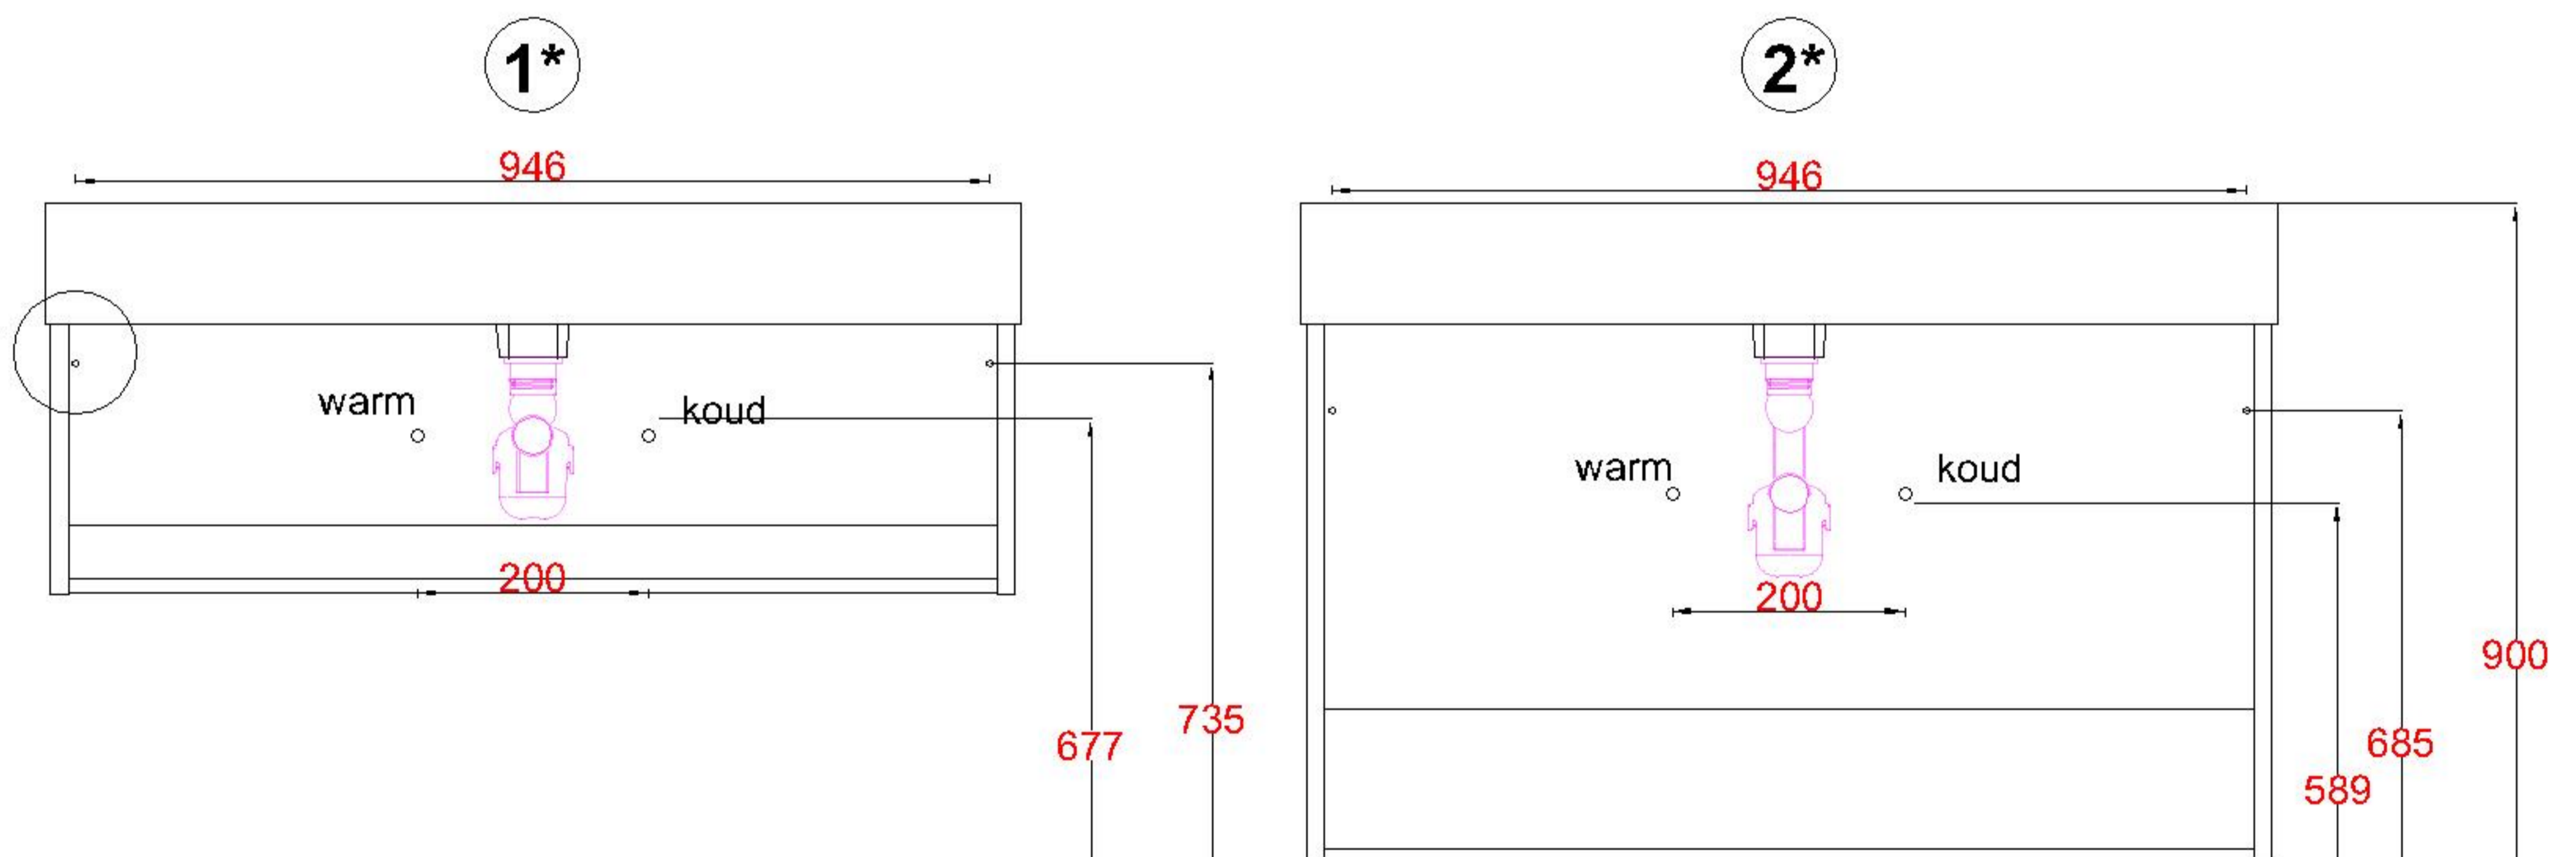

Wastafelblad

1*

WK 1025 CS + WM 1000 CTT1

2*

WK 1000 CS + WM 1000 CTT1

WK 1002 CS + WM 1000 CTT1

WK 1005 CS + WM 1000 CTT1

WK 1065 CS + WM 1000 CTT1

WK 1066 CS + WM 1000 CTT1

LET OP: Controleer maten altijd in het werk met uw bestelde artikel. (meten is weten)
ACHTUNG: Prüfen Sie stets die Dimensionen in der Arbeit mit den bestellte Ware.