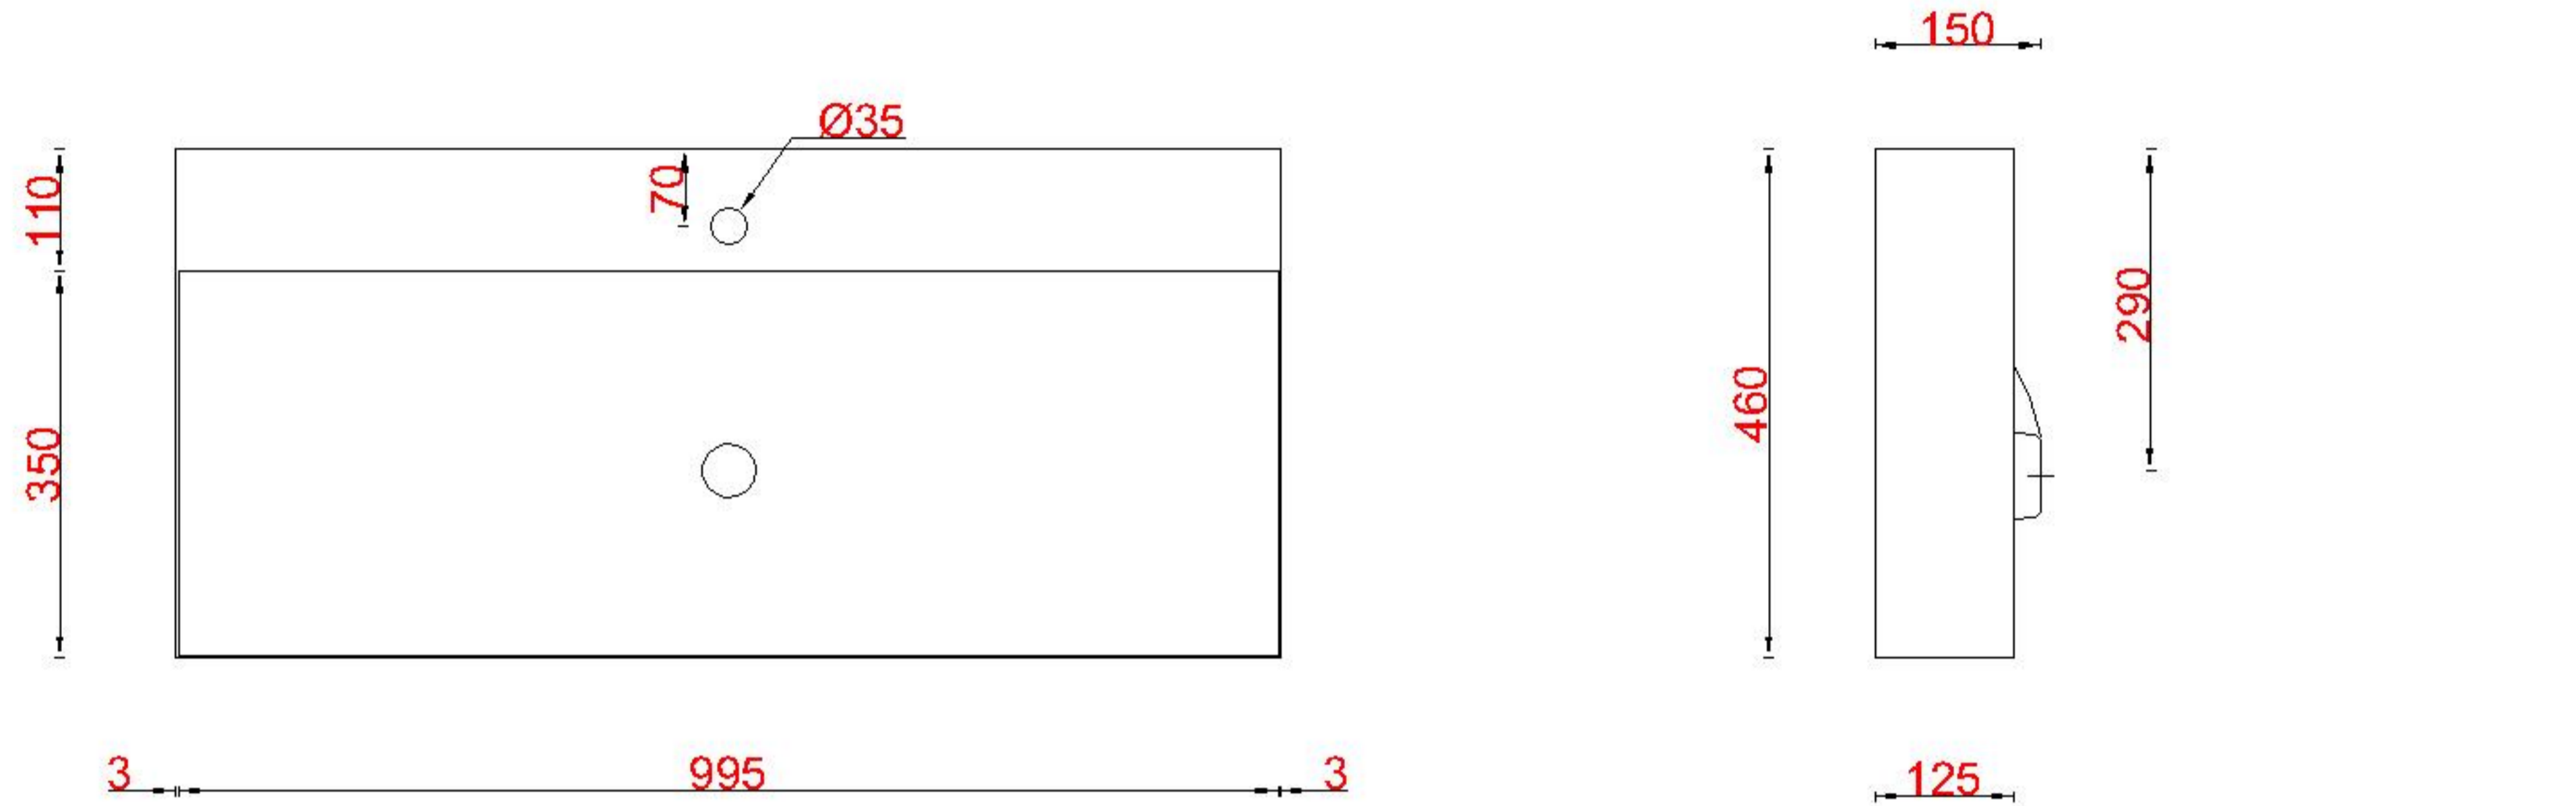

Wastafelblad

1*

WK 1025 CS + WM 1000 CTT1

2*

WK 1000 CS + WM 1000 CTT1

WK 1002 CS + WM 1000 CTT1

WK 1005 CS + WM 1000 CTT1

WK 1065 CS + WM 1000 CTT1

WK 1066 CS + WM 1000 CTT1

LET OP: Controleer maten altijd in het werk met uw bestelde artikel. (meten is weten)
ACHTUNG: Prüfen Sie stets die Dimensionen in der Arbeit mit den bestellte Ware.