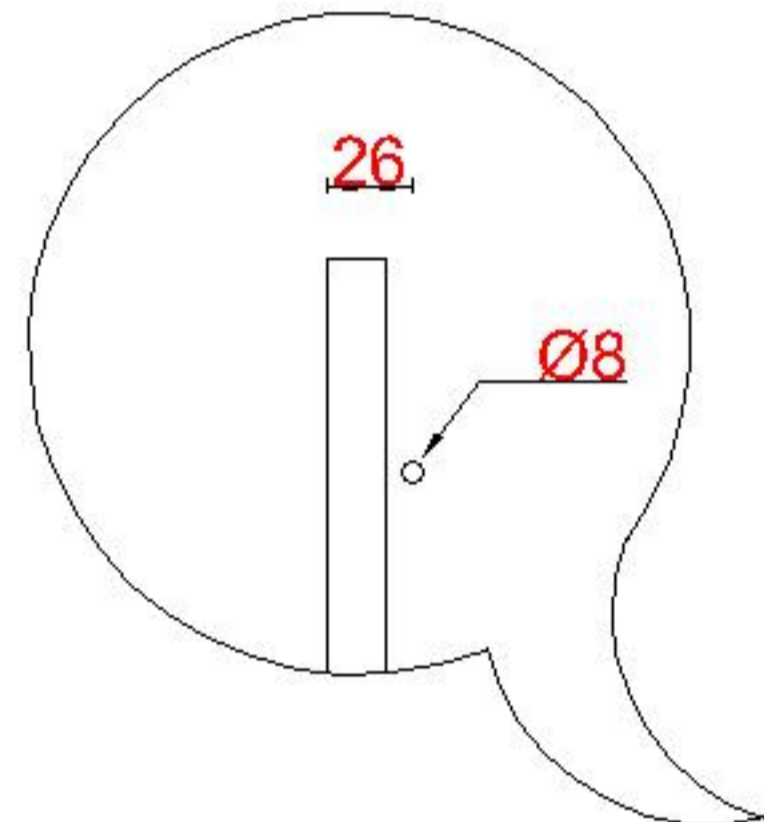

Wastafelblad

1*

WK 1025 CS + WM 1000 CTT1

2*

WK 1000 CS + WM 1000 CTT1

WK 1002 CS + WM 1000 CTT1

WK 1005 CS + WM 1000 CTT1

WK 1065 CS + WM 1000 CTT1

WK 1066 CS + WM 1000 CTT1

LET OP: Controleer maten altijd in het werk met uw bestelde artikel. (meten is weten)
ACHTUNG: Prüfen Sie stets die Dimensionen in der Arbeit mit den bestellte Ware.