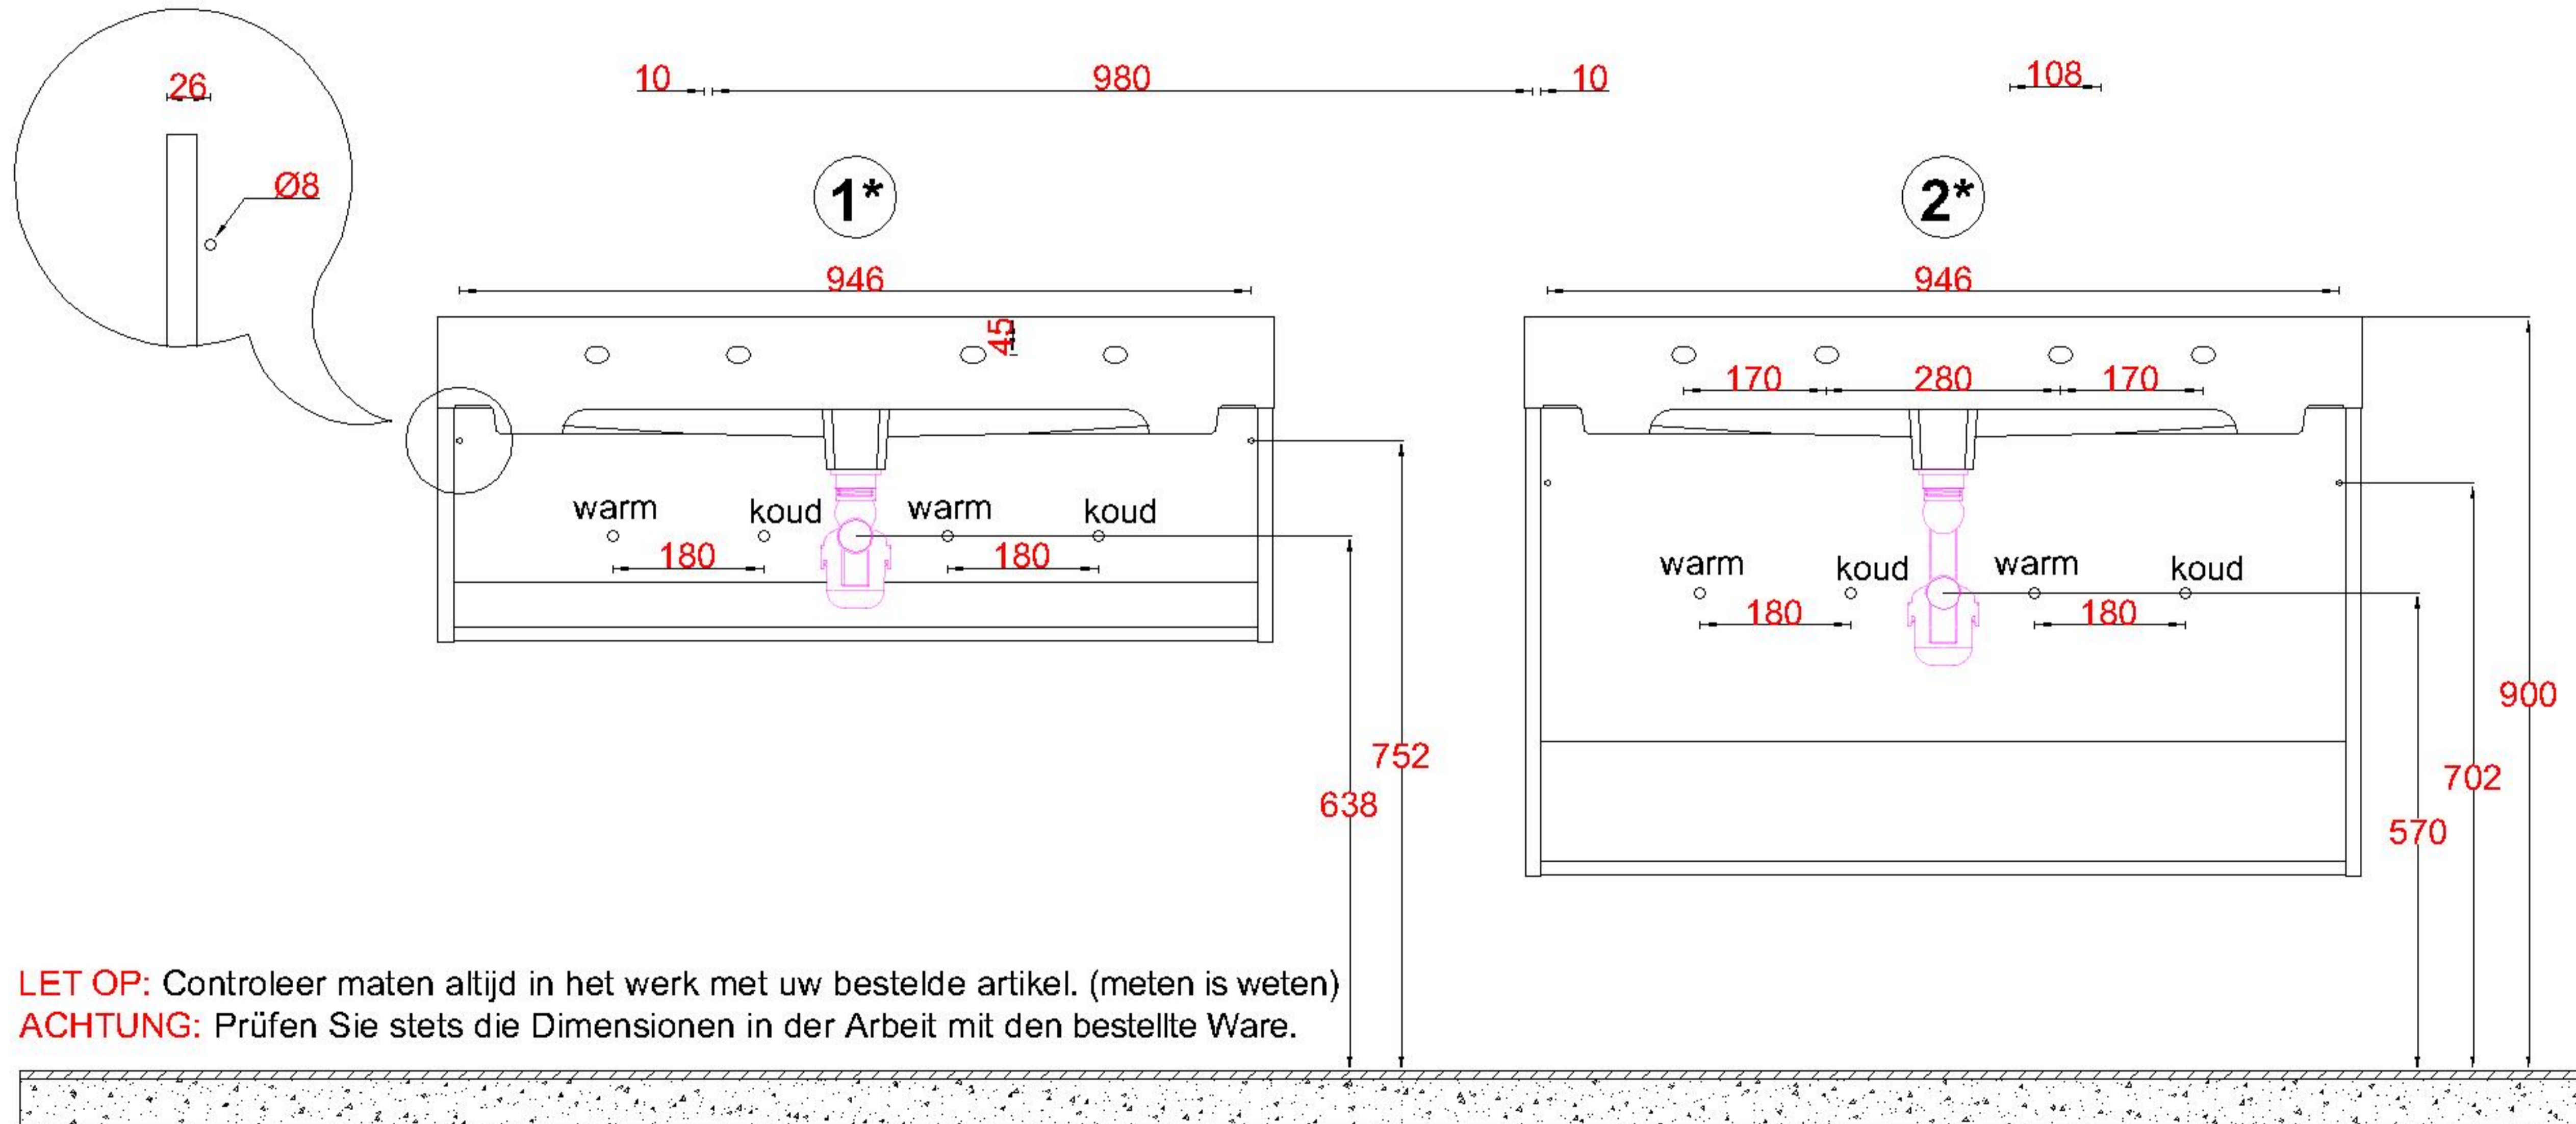

Wastafelblad

1*

WK 1025 CS + WM 1000 CS2

2*

WK 1000 CS + WM 1000 CS2

WK 1002 CS + WM 1000 CS2

WK 1005 CS + WM 1000 CS2

WK 1065 CS + WM 1000 CS2

WK 1066 CS + WM 1000 CS2

LET OP: Controleer maten altijd in het werk met uw bestelde artikel. (meten is weten)

ACHTUNG: Prüfen Sie stets die Dimensionen in der Arbeit mit den bestellte Ware.