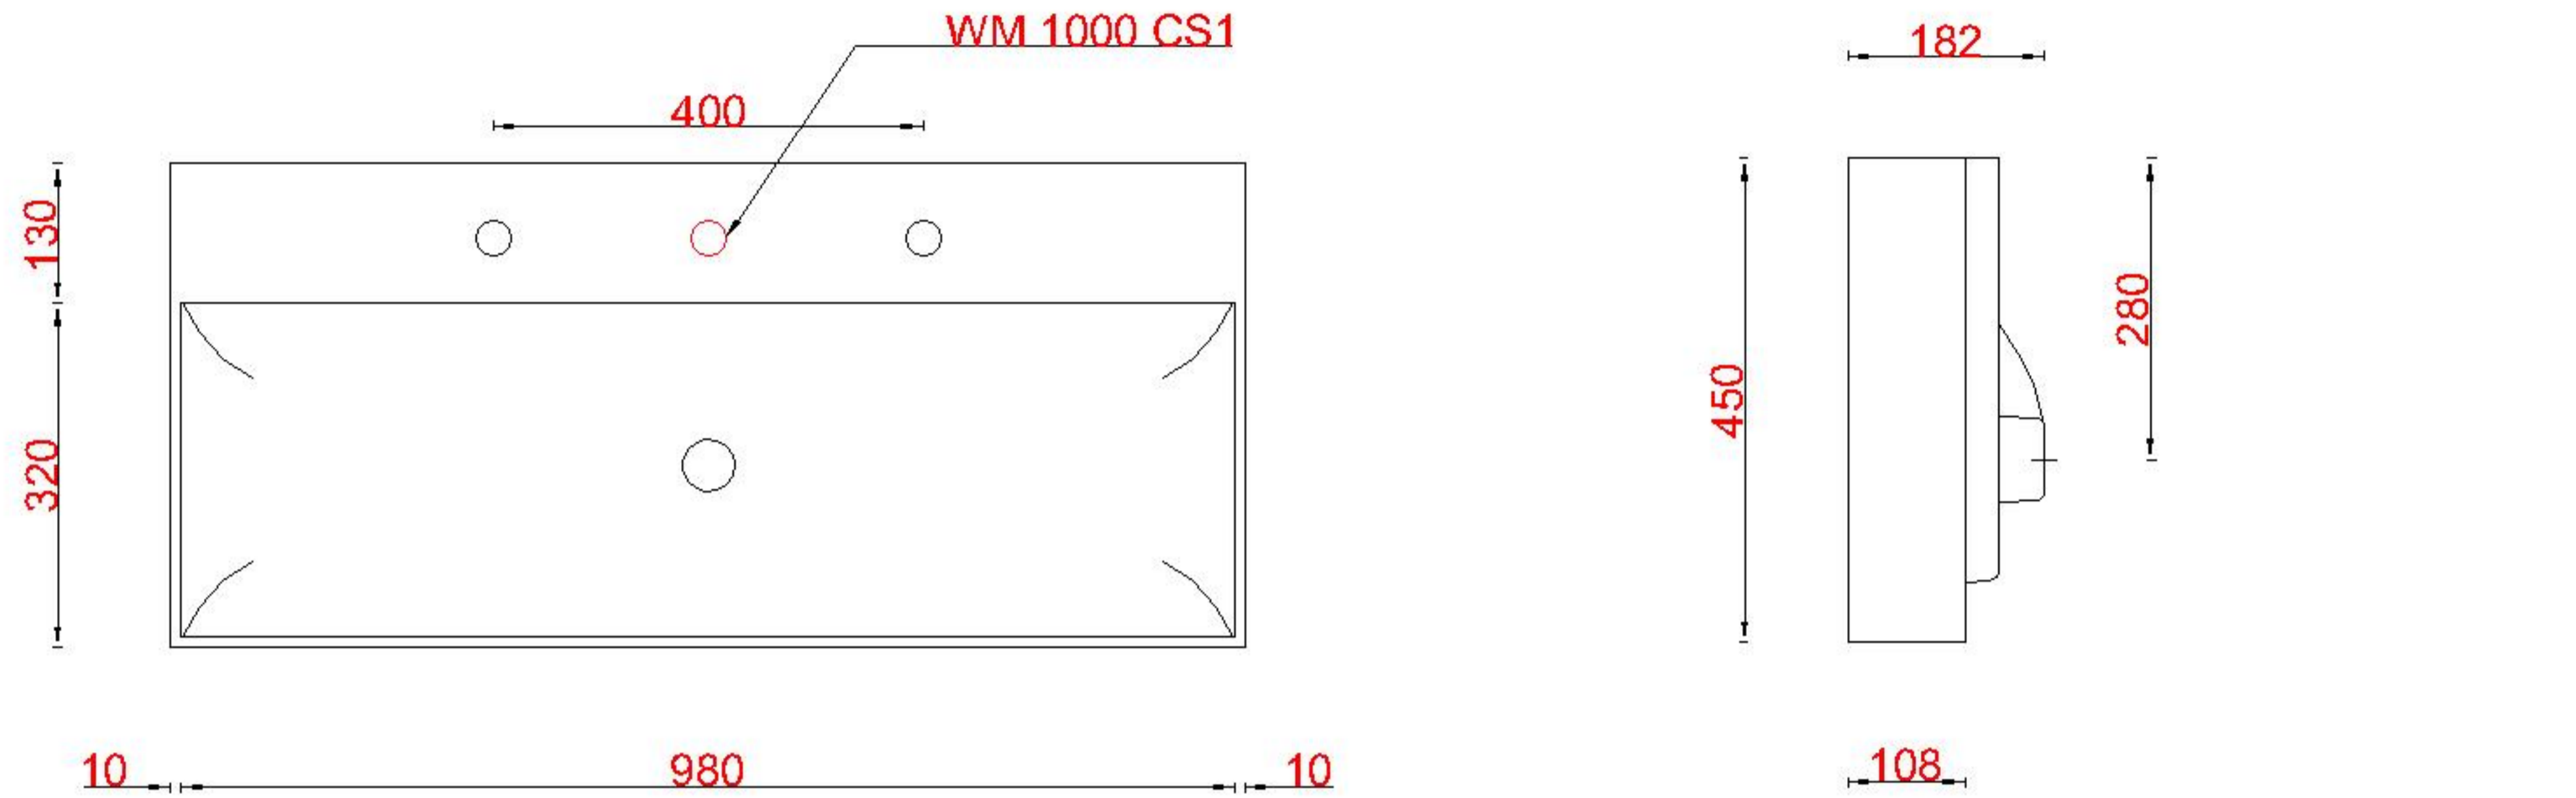

Wastafelblad

1*

WK 1025 CS + WM 1000 CS2

2*

WK 1000 CS + WM 1000 CS2

WK 1002 CS + WM 1000 CS2

WK 1005 CS + WM 1000 CS2

WK 1065 CS + WM 1000 CS2

WK 1066 CS + WM 1000 CS2

LET OP: Controleer maten altijd in het werk met uw bestelde artikel. (meten is weten)

ACHTUNG: Prüfen Sie stets die Dimensionen in der Arbeit mit den bestellte Ware.