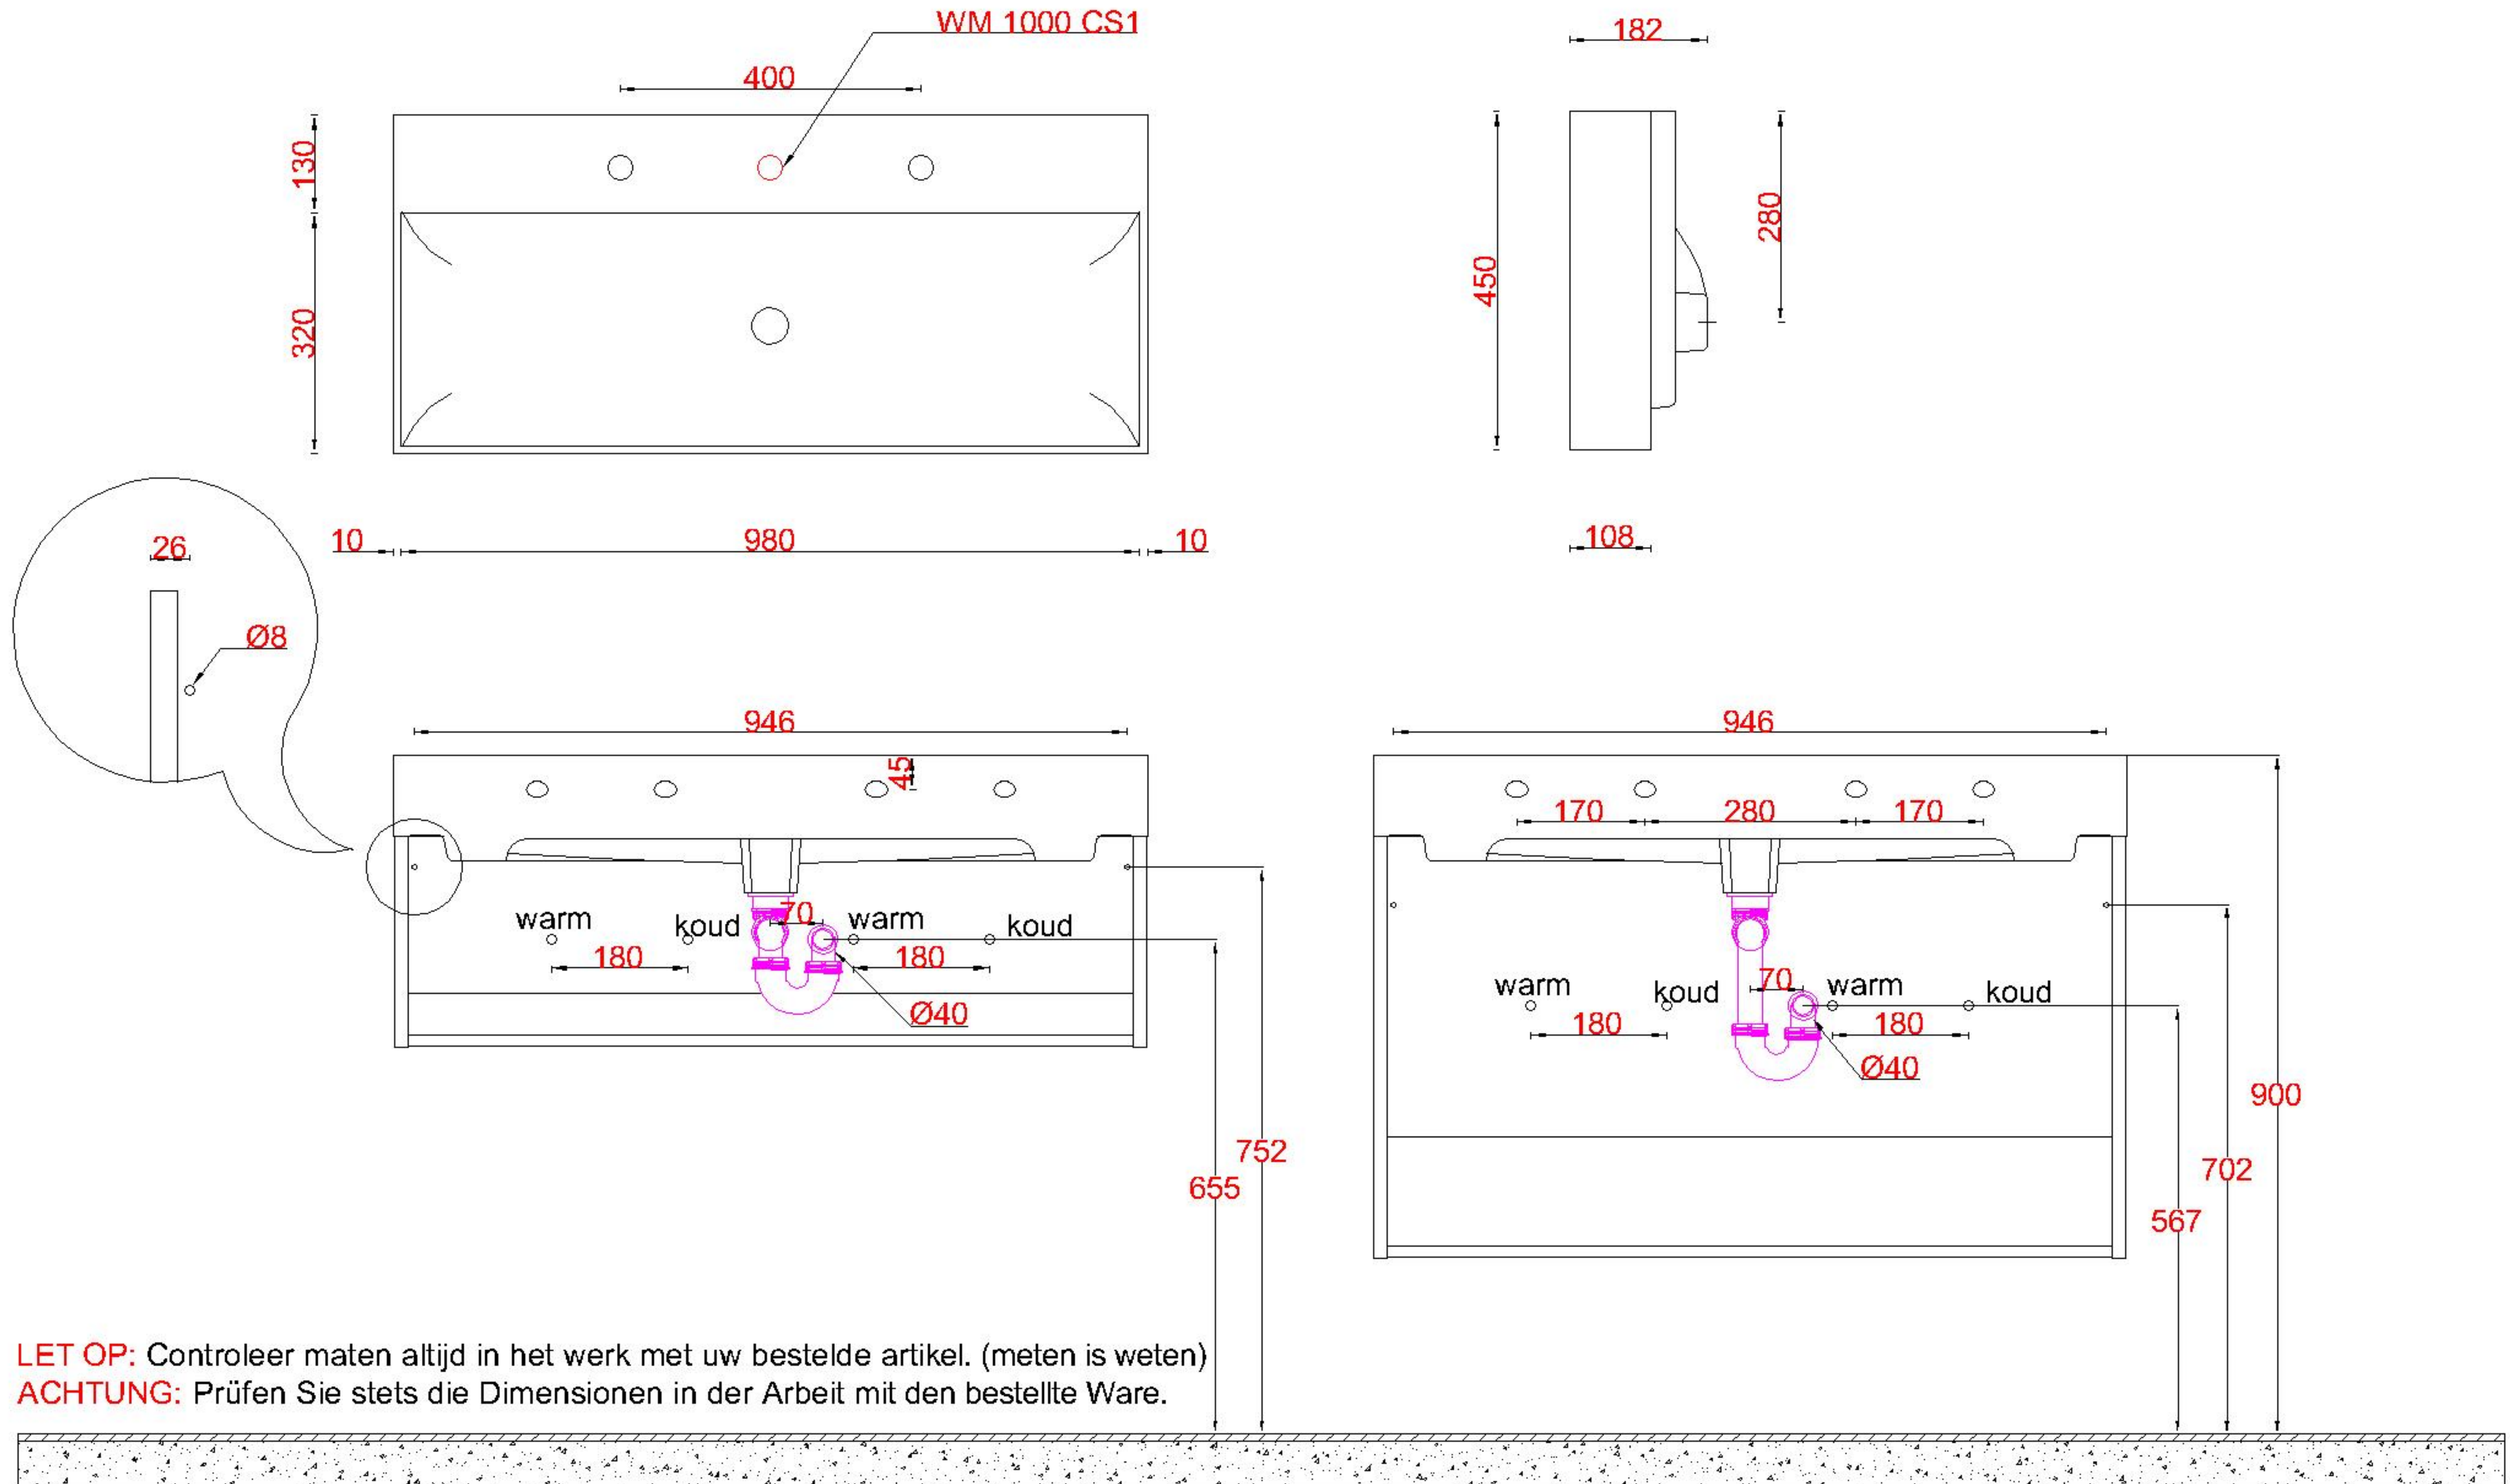

# Wastafelblad

WK 1025 CS + WM 1000 CS2

WK 1000 CS + WM 1000 CS2

WK 1005 CS + WM 1000 CS2

**LET OP:** Controleer maten altijd in het werk met uw bestelde artikel. (meten is weten)

**ACHTUNG:** Prüfen Sie stets die Dimensionen in der Arbeit mit den bestellte Ware.