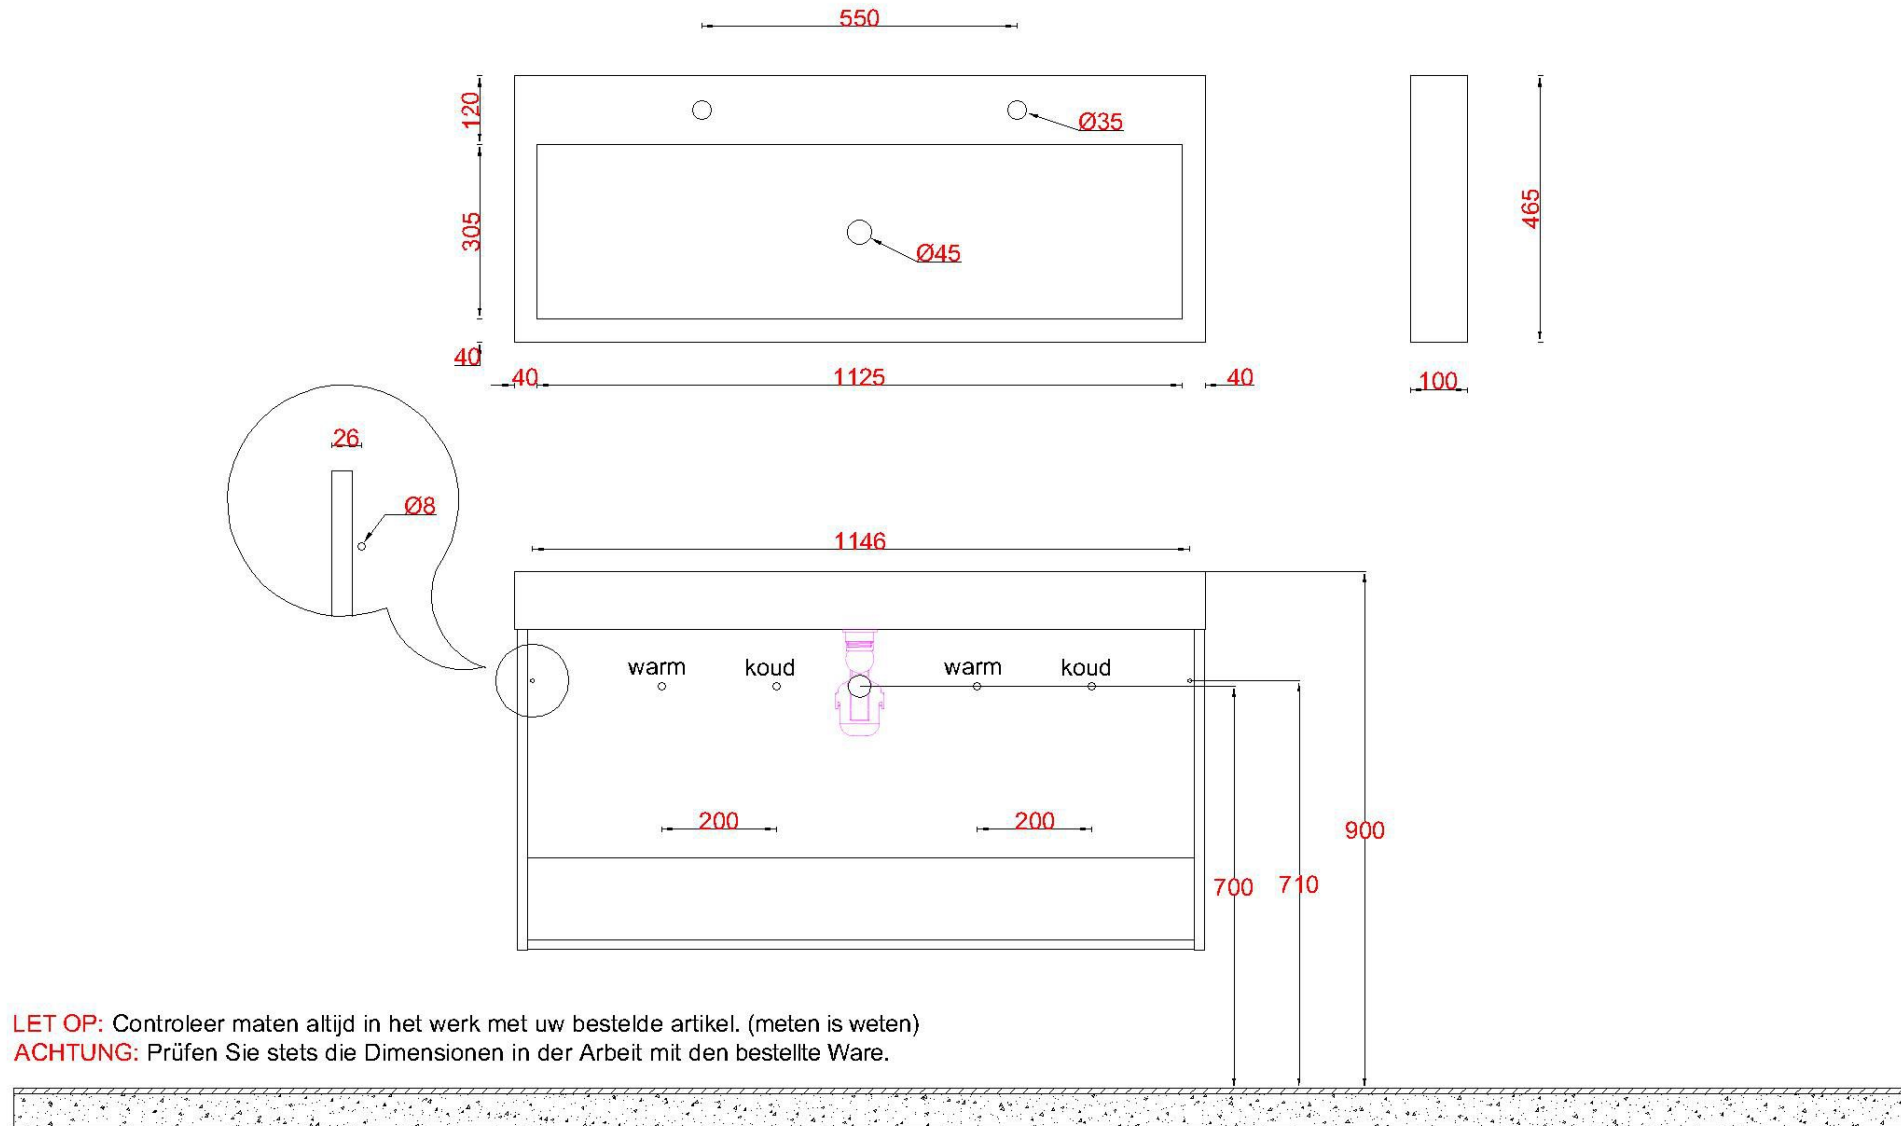

Wastafelblad

WK 1200 CSO + WB 1200 CS2

LET OP: Controleer maten altijd in het werk met uw bestelde artikel. (meten is weten)

ACHTUNG: Prüfen Sie stets die Dimensionen in der Arbeit mit den bestellte Ware.