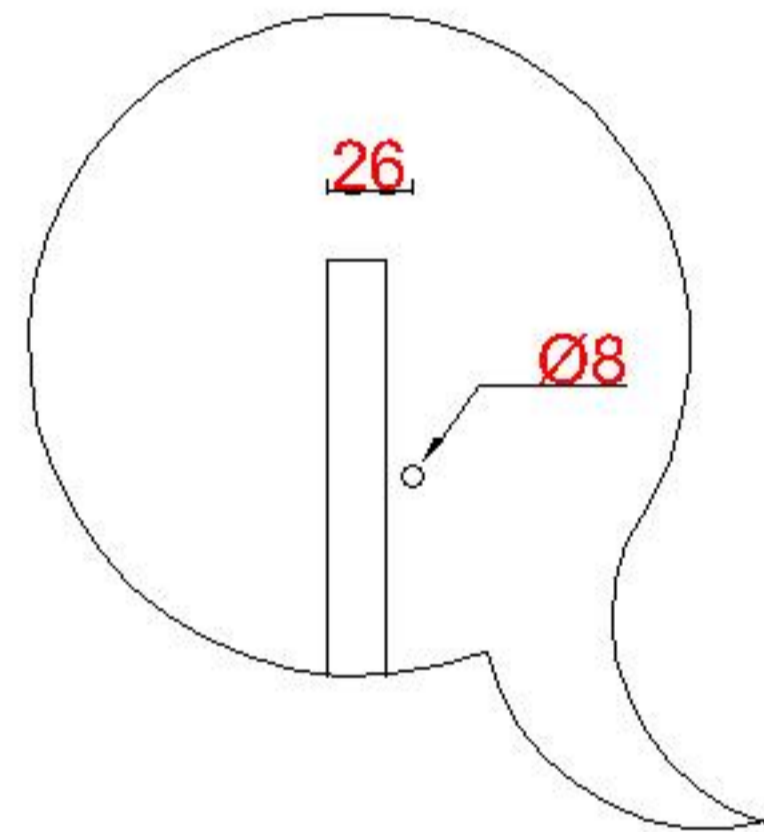

# Wastafelblad

**1\***

WK 1225 CS + WB 1200 CS2

**2\***

WK 1200 CS + WB 1200 CS2

WK 1202 CS + WB 1200 CS2

WK 1205 CS + WB 1200 CS2

WK 1265 CS + WB 1200 CS2

WK 1266 CS + WB 1200 CS2

**LET OP:** Controleer maten altijd in het werk met uw bestelde artikel. (meten is weten)

**ACHTUNG:** Prüfen Sie stets die Dimensionen in der Arbeit mit den bestellte Ware.