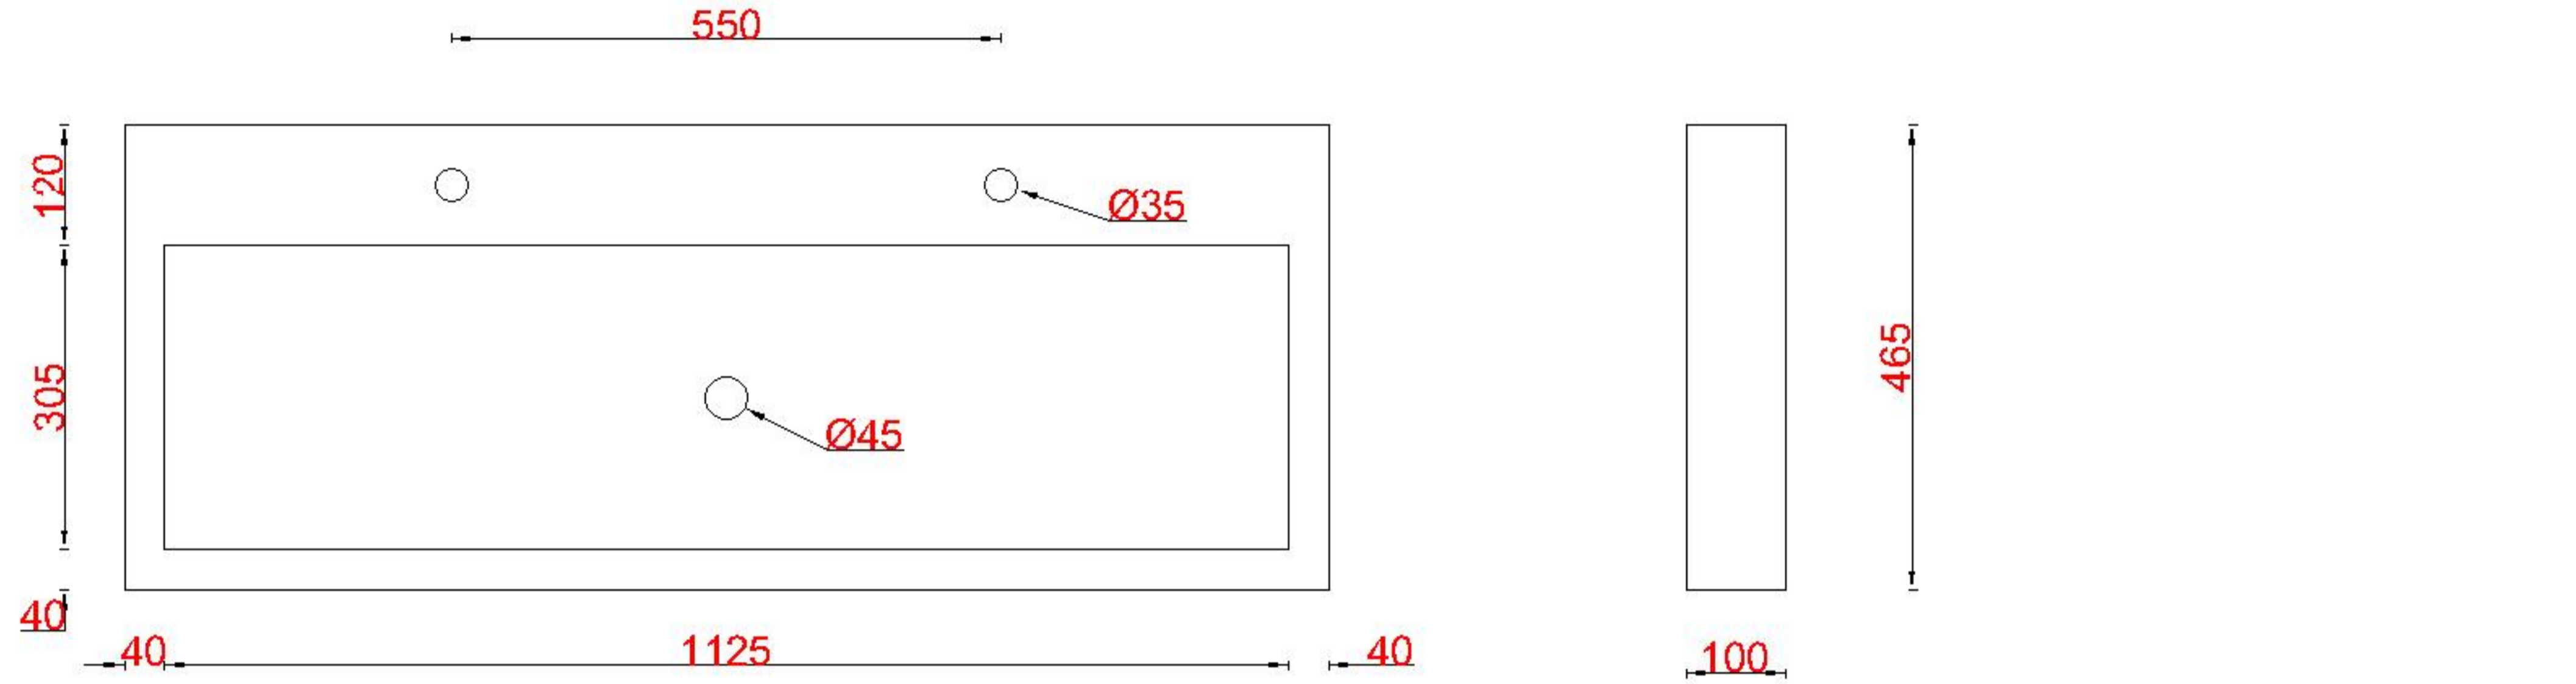

# Wastafelblad

**1\***

WK 1225 CS + WB 1200 CS2

**2\***

WK 1200 CS + WB 1200 CS2

WK 1202 CS + WB 1200 CS2

WK 1205 CS + WB 1200 CS2

WK 1265 CS + WB 1200 CS2

WK 1266 CS + WB 1200 CS2

**LET OP:** Controleer maten altijd in het werk met uw bestelde artikel. (meten is weten)

**ACHTUNG:** Prüfen Sie stets die Dimensionen in der Arbeit mit den bestellte Ware.