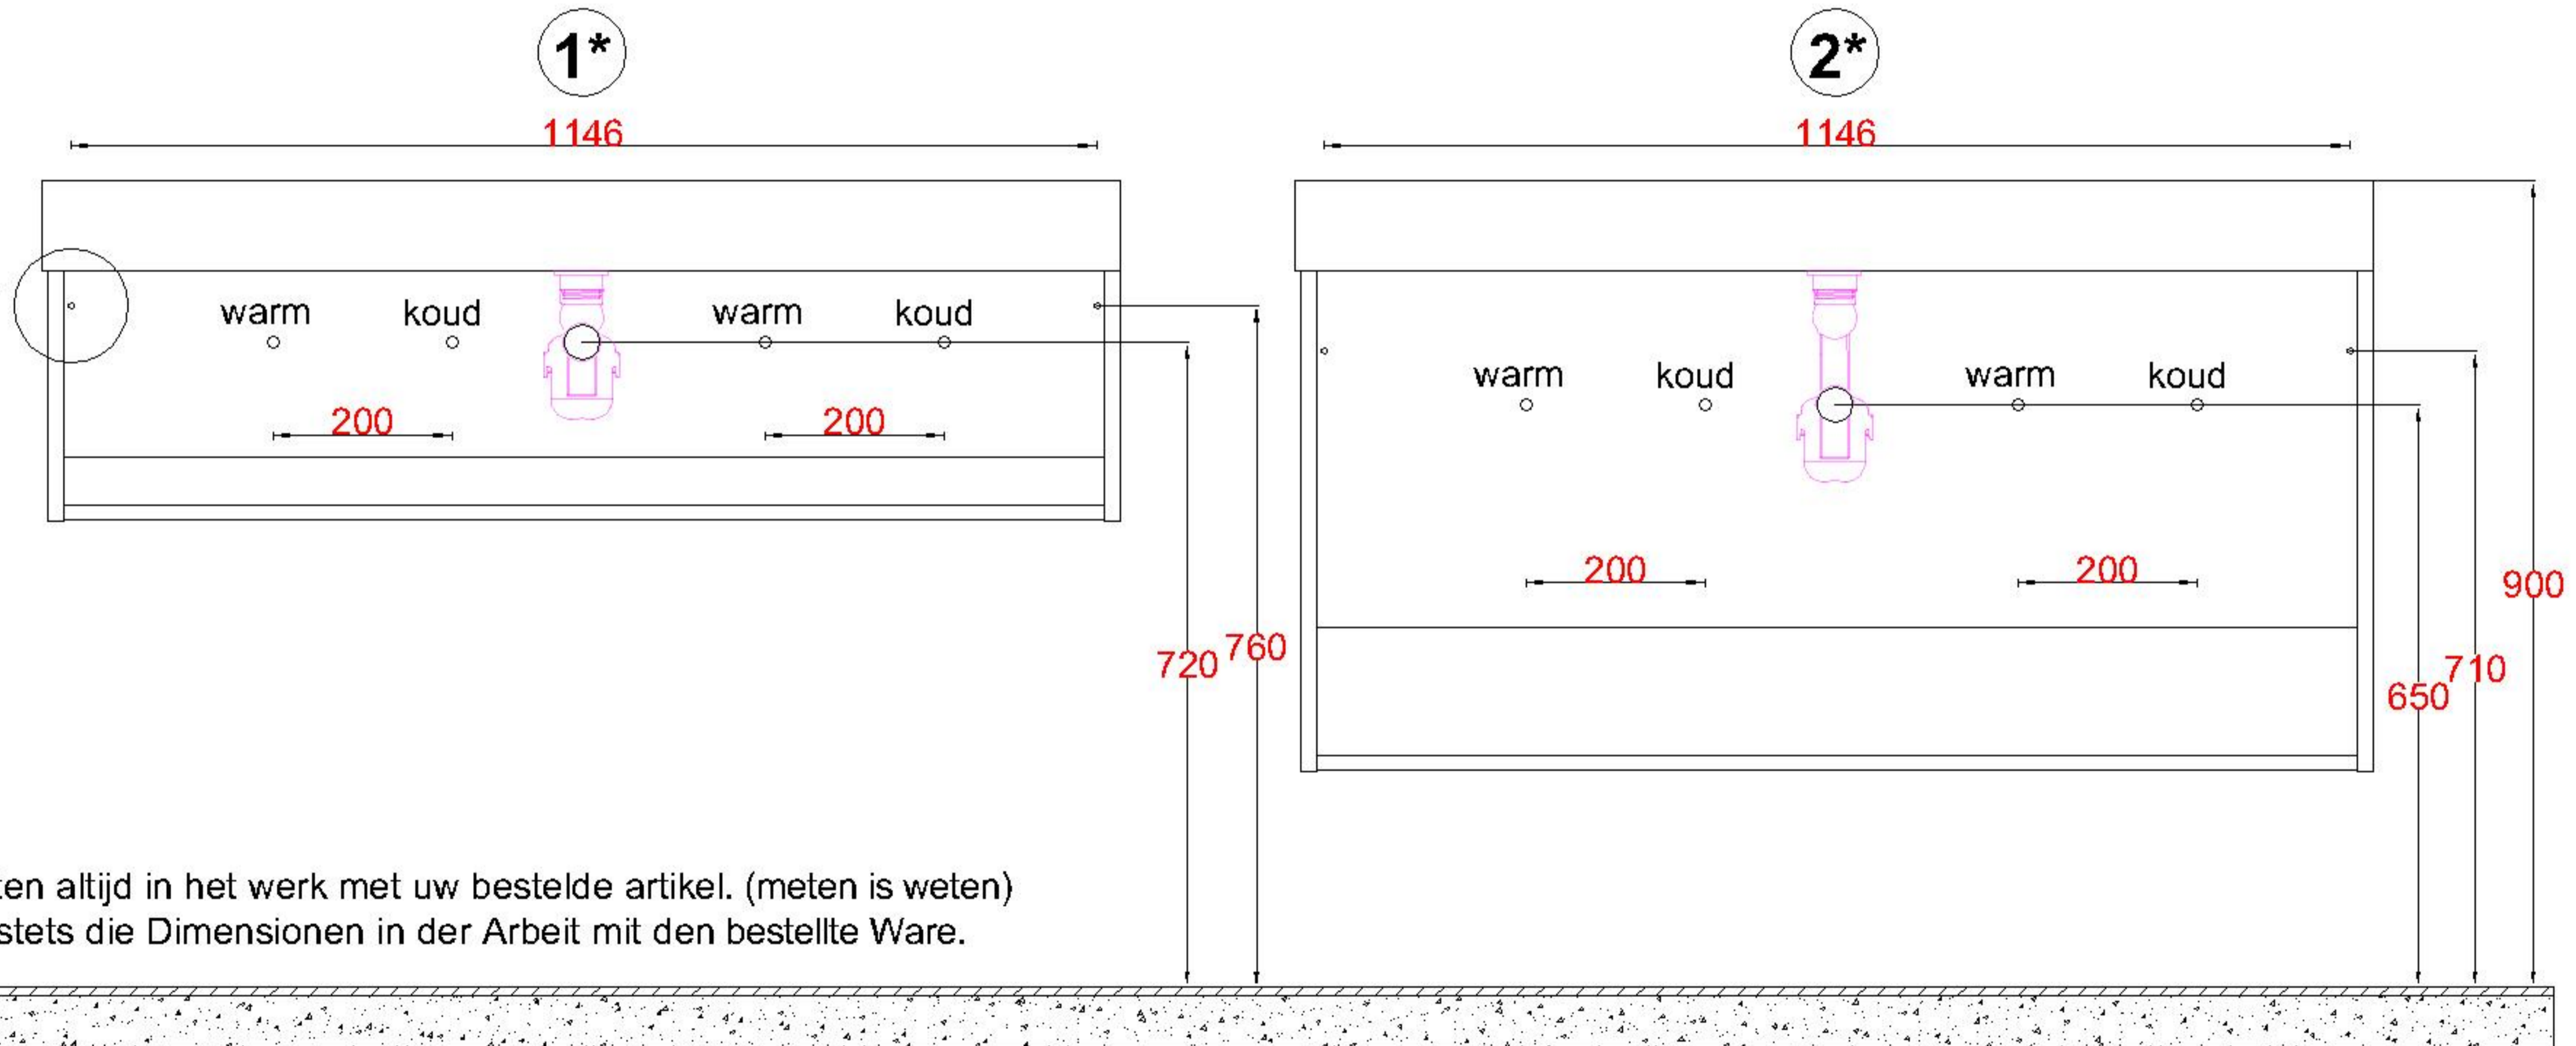

# Wastafelblad

**1\***

WK 1225 CS + WB 1200 CS2

**2\***

WK 1200 CS + WB 1200 CS2

WK 1202 CS + WB 1200 CS2

WK 1205 CS + WB 1200 CS2

WK 1265 CS + WB 1200 CS2

WK 1266 CS + WB 1200 CS2

**LET OP:** Controleer maten altijd in het werk met uw bestelde artikel. (meten is weten)

**ACHTUNG:** Prüfen Sie stets die Dimensionen in der Arbeit mit den bestellte Ware.